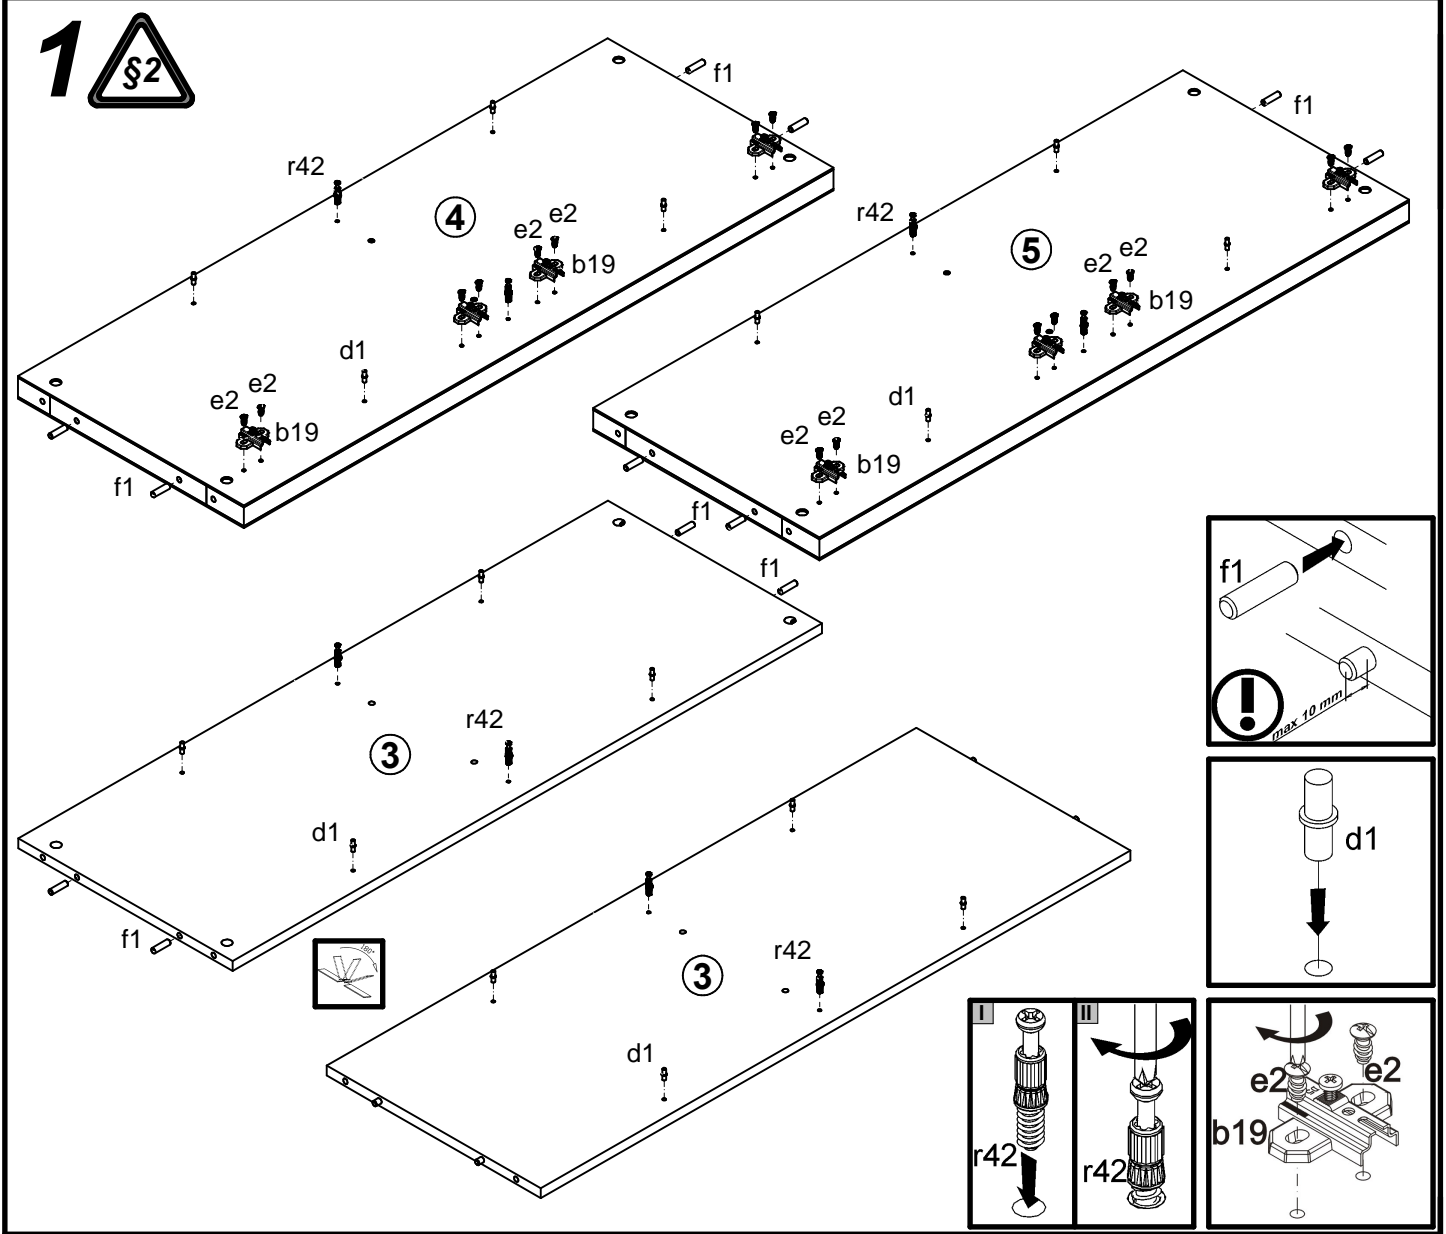

SMILE

S72-SFK4D

A	B	C	D
1	S72-020	546	546
2	S72-021	546	546
3	S72-126	1104	401
4	S72-128	1104	423
5	S72-129	1104	423
6	S72-223	1178	424
7	S72-224	1178	424
8	S72-312	541	400
9	S72-314	543	400
10	S72-315	543	400
11	S72-922	1141	569

8x a43	8x b19	2x c231/1L	2x c231/1P	2x c231/2L	2x c231/2P	16x φ5x17 mm d1	16x φ6,3x13 mm e2	20x φ8x30 mm f1		
5x k62/1	5x k62/2	75x l1	8x φ3,5x13 mm p1	16x φ3,5x15 mm p51	8x φ4x13 mm p93	20x φ1,5x12mm #16 r1	20x r42	12x ø16 s2		
8x ø15 s51	1x n26/1	1x φ3,5x16 mm p38								

1

2

3

4

5

6