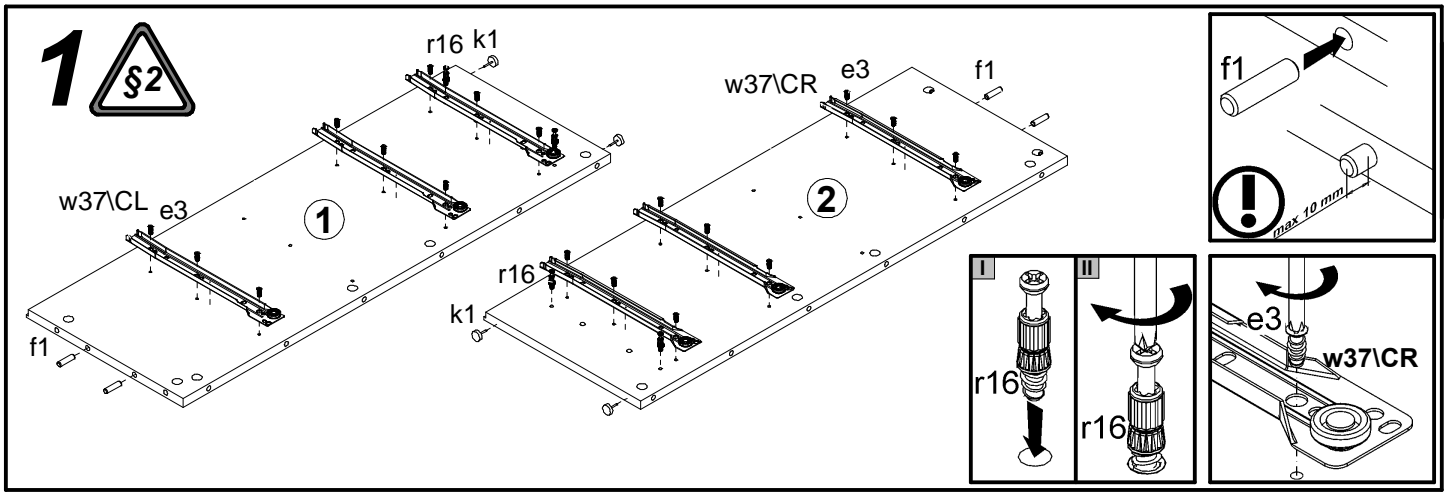

SORRENTO

S58-KOM4S_9_5

A	B	C	D	
1	S58-101	879	323	1/3
2	S58-102	879	323	1/3
3	S58-202	552	323	1/3
4	S58-302	444	319	1/3
5	S58-501	300	140	1/3
6	S58-502	300	140	1/3
7	S58-504	395	140	1/3
8	S58-552	898	90	2/3
9	S58-553	898	90	2/3
10	S58-554	554	90	2/3
11	S58-902	405	298	1/3
12	S58-9902	817	463	1/3

24x φ6x13 mm e3	18x φ8x30 mm f1	16x φ6.5x40 mm f25	4x k1	1x k58/L	1x k58/P	26x l1	16x φ3x12 mm p54	23x φ1.5x12mm #16 r1
2x r10	16x φ12x10.5mm #12 r15	35x r16	6x ø16 s2	4x 300 mm w37/CL	4x 300 mm w37/CR	4x 300 mm w37/DL	4x 300 mm w37/DR	1x n26/l1
1x φ3.5x16 mm p38								