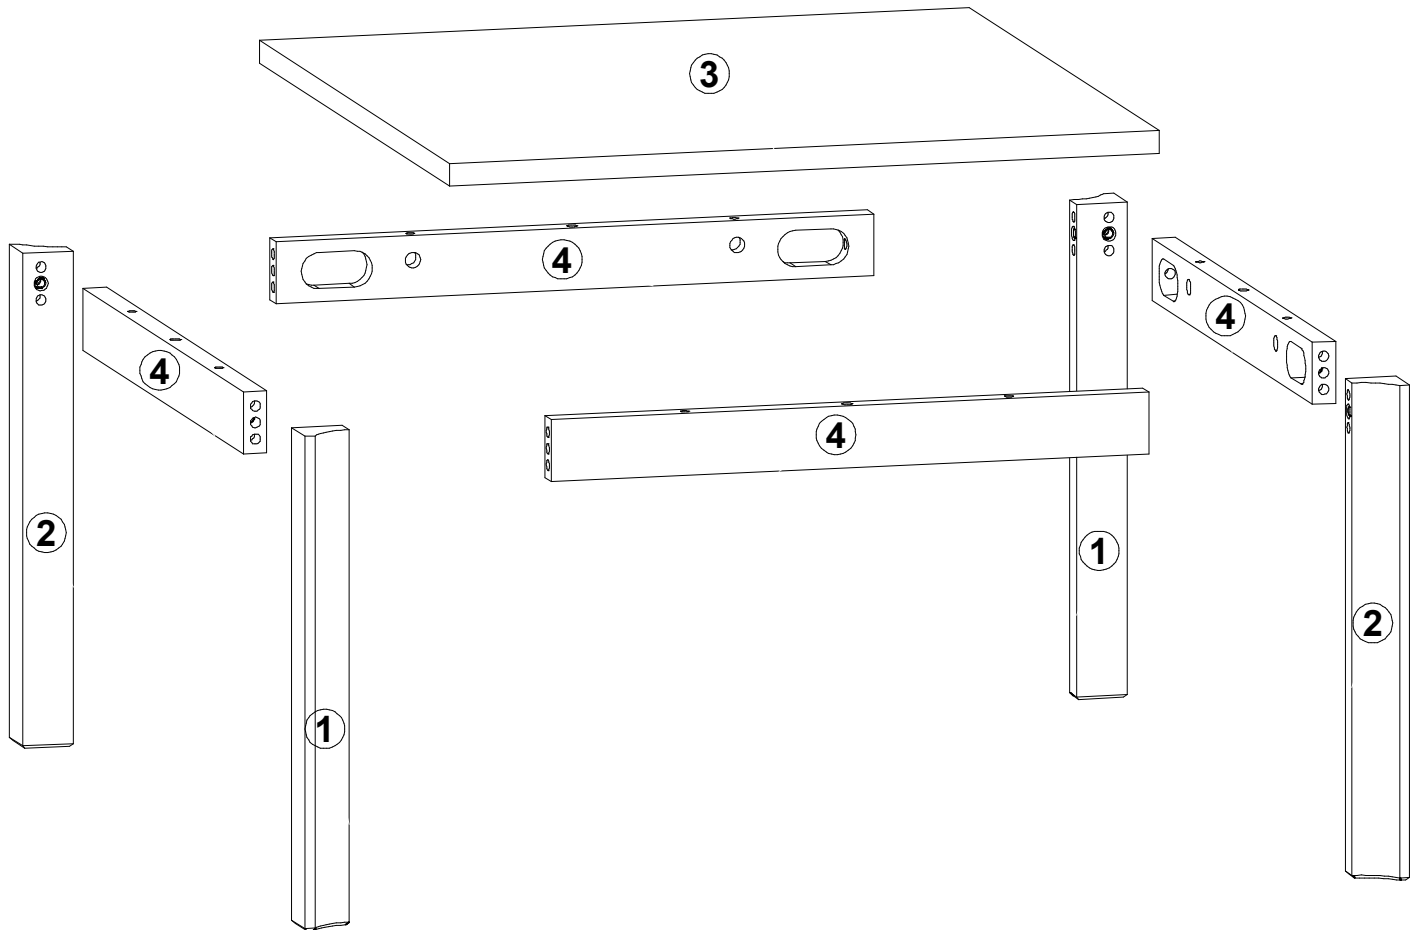

# SORRENTO

S58-LAW\_5\_7

A	B	C	D
1	S58-132	480	50
2	S58-133	480	50
3	S58-215	700	700
4	S58-452	590	60

- 20x  
φ10x40 mm **f27**
- 8x  
M8x40 mm **j54**
- 8x  
φ8/φ17x1.8 mm **o28**
- 8x  
φ15x15mm #22 **r3**
- 8x  
**r16**
- 1x  
6mm **z16**