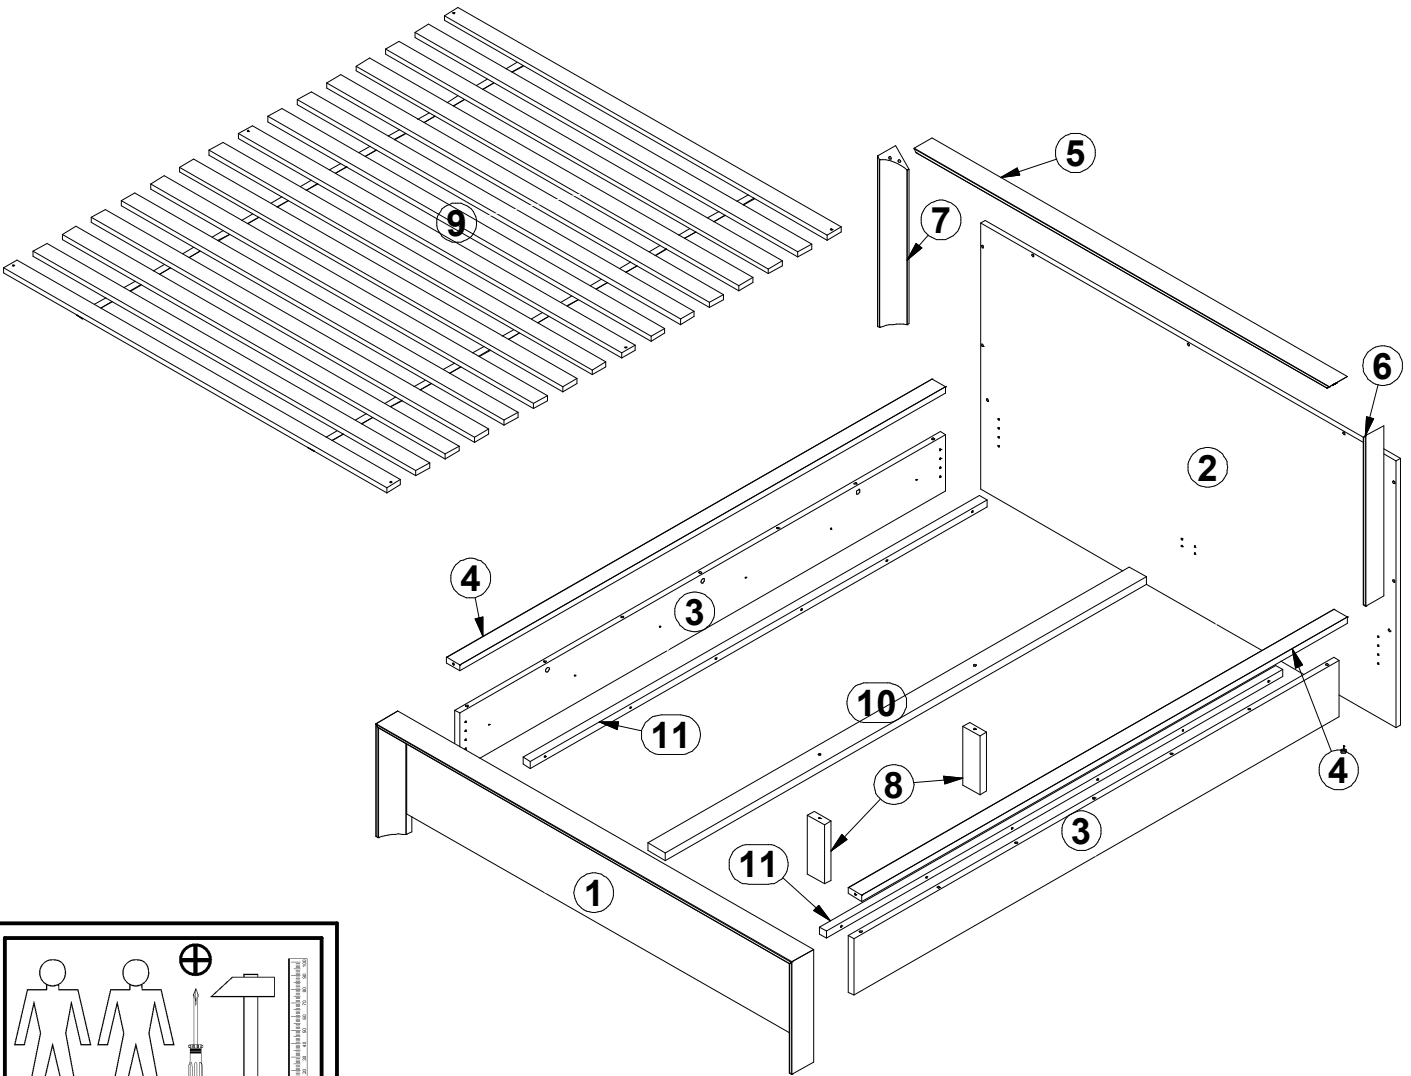

# SORRENTO

S58-LOZ\_160

A	B	C	D	
1	S58-019	1712	400	1/4
2	S58-020	1712	948	2/4
3	S58-136	2000	200	3/4
4	S58-408	2000	56	3/4
5	S58-580	1712	75	4/4
6	S58-581	606	75	4/4
7	S58-582	606	75	4/4
8	ZZ1-413	210	70	3/4
9	ZZ1-501	1872	1578	1/1
10	ZZ1-719	1983	70	3/4
11	ZZ1-720	1880	25	3/4