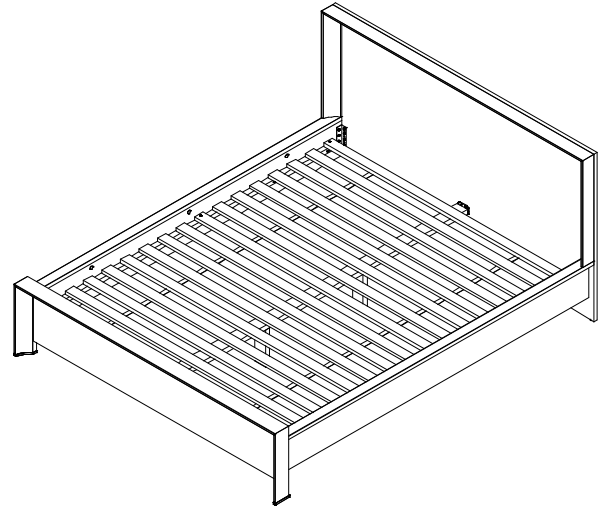

# SORRENTO

S58-LOZ\_160

A	B	C	D	
1	S58-019	1712	400	1/4
2	S58-020	1712	948	2/4
3	S58-136	2000	200	3/4
4	S58-408	2000	56	3/4
5	S58-580	1712	75	4/4
6	S58-581	606	75	4/4
7	S58-582	606	75	4/4
8	ZZ1-413	210	70	3/4
9	ZZ1-501	1872	1578	1/1
10	ZZ1-719	1983	70	3/4
11	ZZ1-720	1880	25	3/4