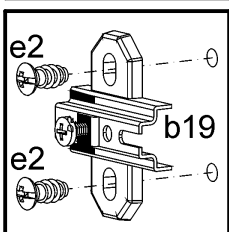

# SORRENTO S58-REG1W1DN\_20\_6 - FRN

A	B	C	D
1	S58-008	1460	500
2	S58-017	500	381

2x a43	3x a66\2	3x a66\6	3x a77	3x b17	2x b19	2x c212	2x $\phi 6,3 \times 15$ mm d5	10x $\phi 6,3 \times 13$ mm e2
2x o1	4x $\phi 3,5 \times 15$ mm p51	2x $\phi 4 \times 12$ mm p59	2x $\phi 4 \times 30$ mm p9	6x $\phi 3 \times 11$ mm p92	8x $\phi 5$ s4			