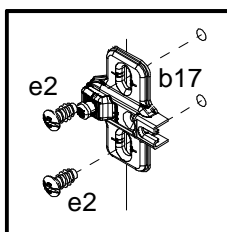

# SORRENTO S58-REG1W1DN\_20\_6 - FRN

A	B	C	D
1	S58-008	1460	500
2	S58-017	500	381

2x a43	3x a66\2	3x a66\6	3x a77	3x b17	2x b19	2x c212	2x $\phi 6,3 \times 15$ mm d5	10x $\phi 6,3 \times 13$ mm e2
2x o1	4x $\phi 3,5 \times 15$ mm p51	2x $\phi 4 \times 12$ mm p59	2x $\phi 4 \times 30$ mm p9	6x $\phi 3 \times 11$ mm p92	8x $\phi 5$ s4			