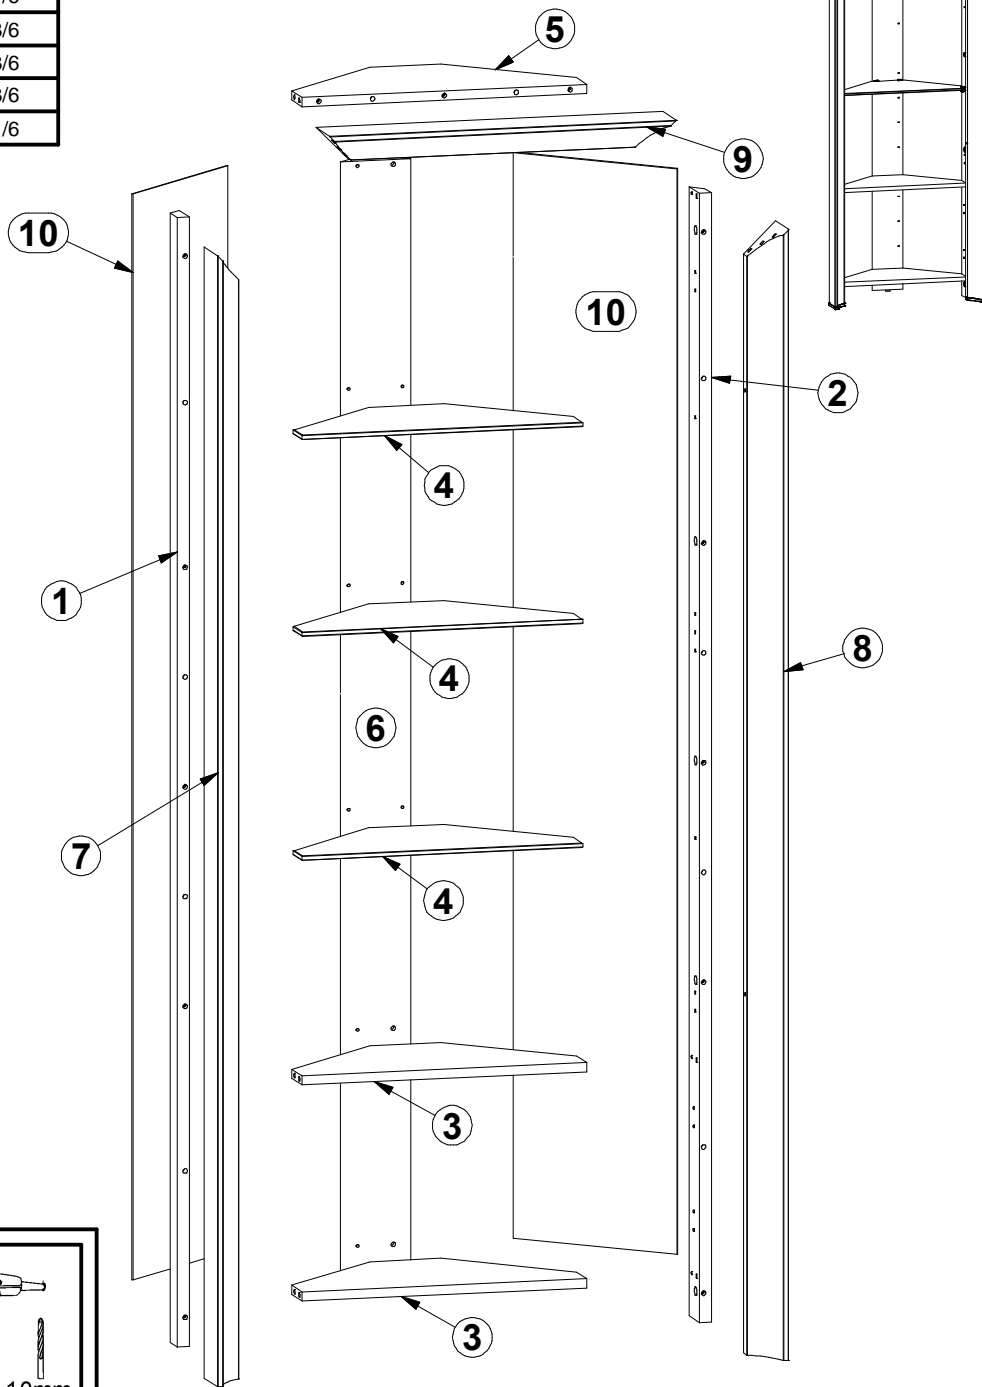

SORRENTO

S58-REG1W1DN_20_6

A	B	C	D	
1	S58-128	1975	68	1/6
2	S58-129	1975	68	1/6
3	S58-318	508	259	1/6
4	S58-319	500	240	2/6
5	S58-320	508	259	1/6
6	S58-407	1975	126	1/6
7	S58-559	1978	90	3/6
8	S58-560	1978	90	3/6
9	S58-566	618	90	3/6
10	S58-914	1899	325	1/6

12x d12	12x φ6x13 mm e3	23x φ8x30 mm f1	2x φ10x50 mm f35	3x k1	1x k58\L	1x k58\P	100x l1	2x 81x21x15/1.5mm n14
2x φ5x60 mm p17	4x φ3,5x13 mm p27	26x φ15x12mm #16 r1	2x r10	22x r16	10x ø16 s2	8x ø5 s4		

3

4

5