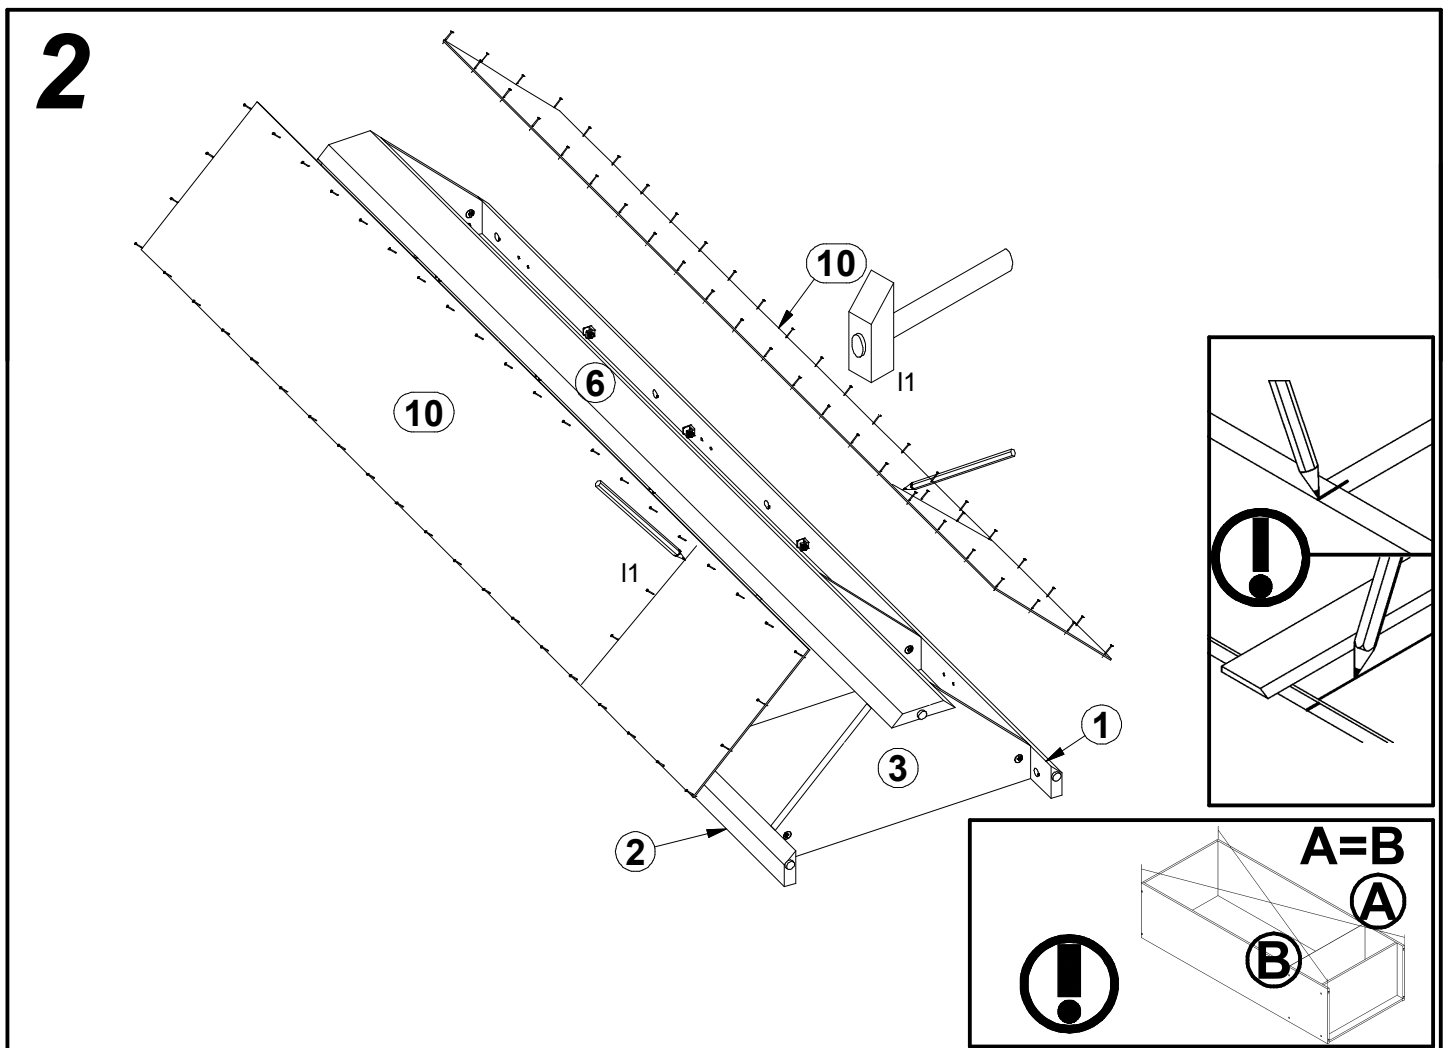

SORRENTO

S58-REG1W1DN_20_6

A	B	C	D	
1	S58-128	1975	68	1/6
2	S58-129	1975	68	1/6
3	S58-318	508	259	1/6
4	S58-319	500	240	2/6
5	S58-320	508	259	1/6
6	S58-407	1975	126	1/6
7	S58-559	1978	90	3/6
8	S58-560	1978	90	3/6
9	S58-566	618	90	3/6
10	S58-914	1899	325	1/6

12x d12	12x φ6x13 mm e3	23x φ8x30 mm f1	2x φ10x50 mm f35	3x k1	1x k58\L	1x k58\P	100x l1	2x 81x21x15/1.5mm n14
2x φ5x60 mm p17	4x φ3,5x13 mm p27	26x φ15x12mm #16 r1	2x r10	22x r16	10x ø16 s2	8x ø5 s4		

3

4

5