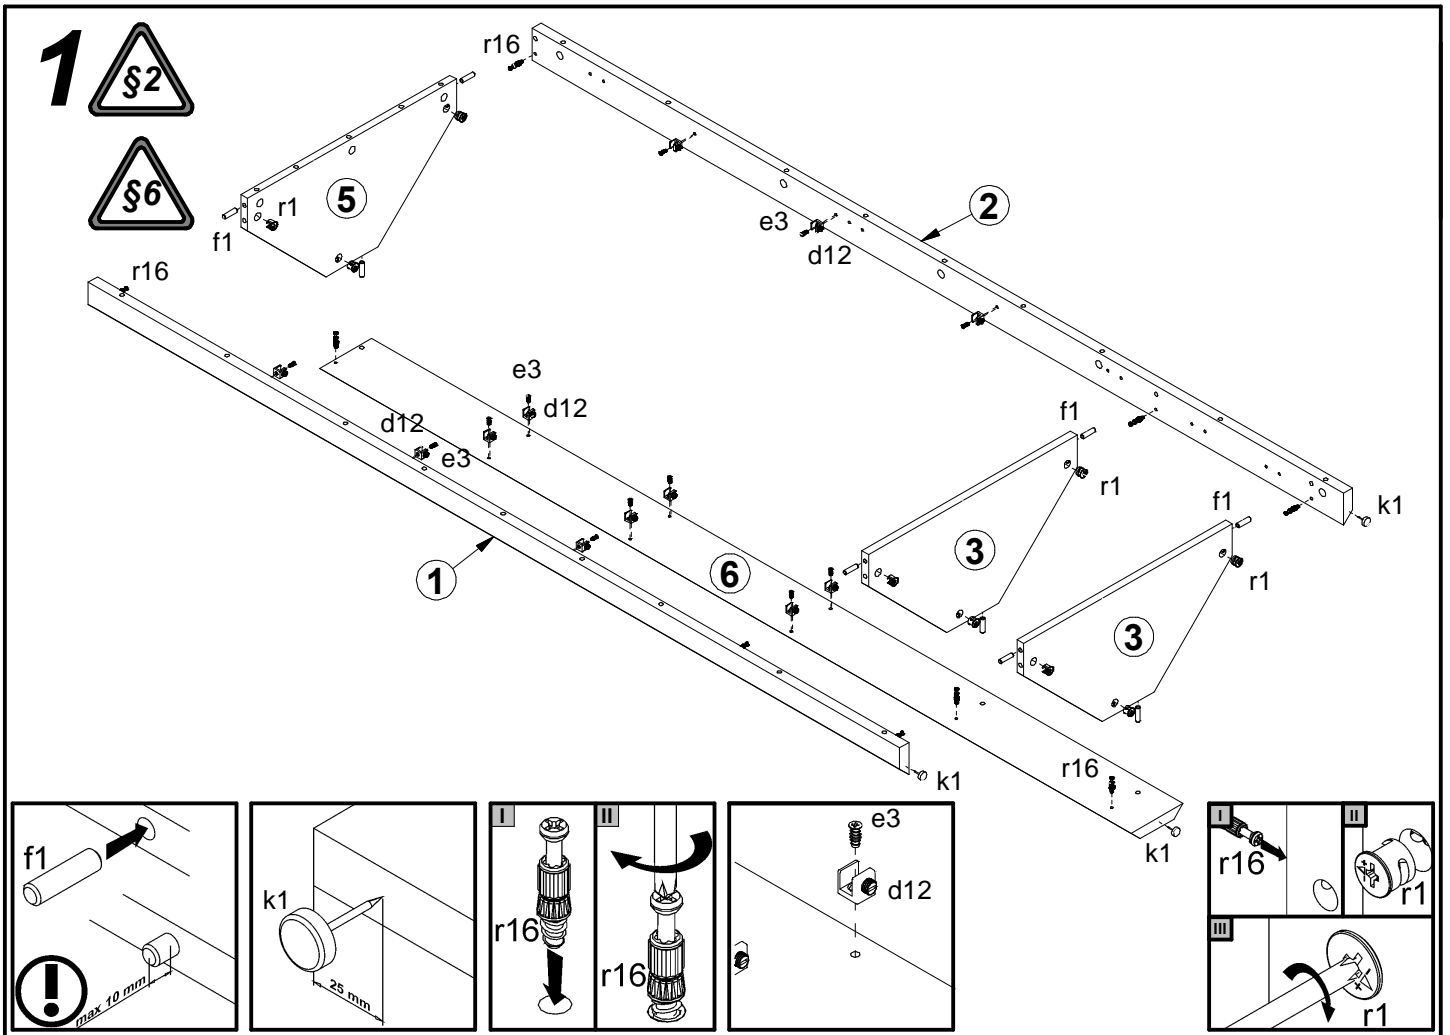

SORRENTO

S58-REG1W1DN_20_6

A	B	C	D	
1	S58-128	1975	68	1/6
2	S58-129	1975	68	1/6
3	S58-318	508	259	1/6
4	S58-319	500	240	2/6
5	S58-320	508	259	1/6
6	S58-407	1975	126	1/6
7	S58-559	1978	90	3/6
8	S58-560	1978	90	3/6
9	S58-566	618	90	3/6
10	S58-914	1899	325	1/6

12x d12	12x φ6x13 mm e3	23x φ8x30 mm f1	2x φ10x50 mm f35	3x k1	1x k58\L	1x k58\P	100x l1	2x 81x21x15/1.5mm n14
2x φ5x60 mm p17	4x φ3,5x13 mm p27	26x φ15x12mm #16 r1	2x r10	22x r16	10x ø16 s2	8x ø5 s4		