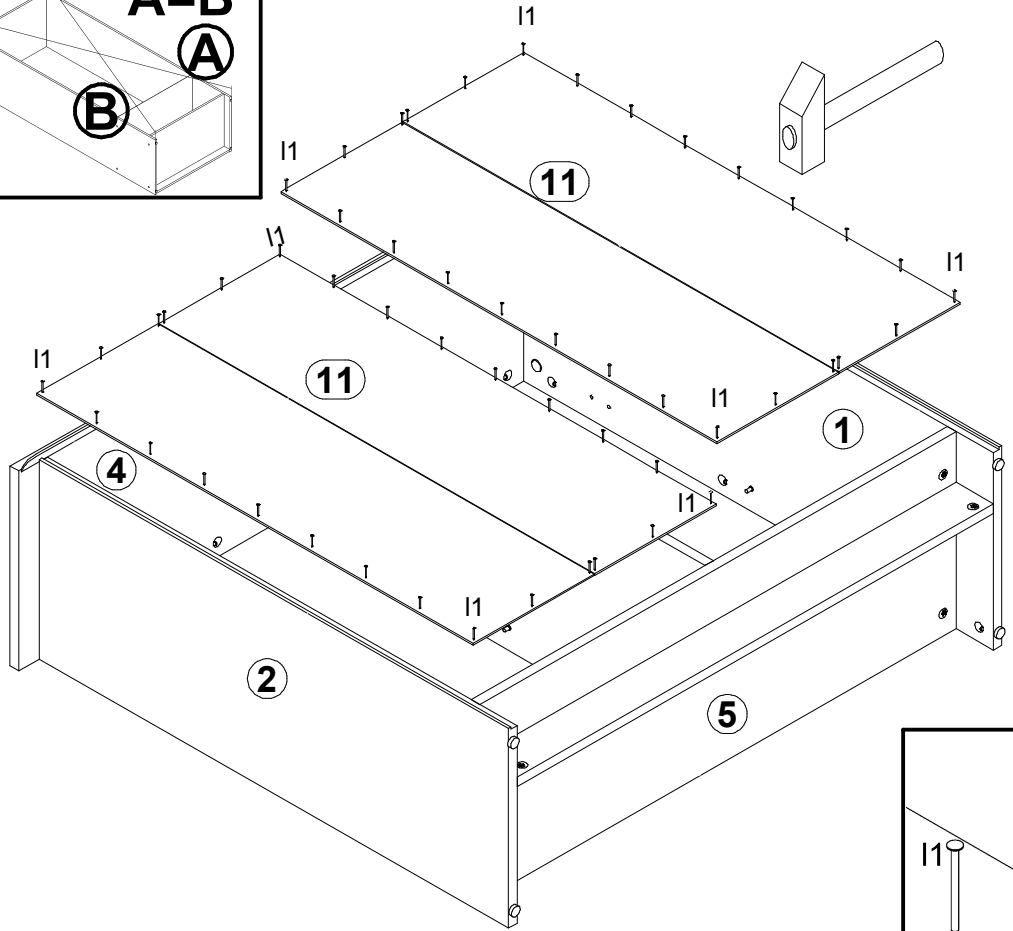

SORRENTO

S58-SFK2D_9_10

A	B	C	D	
1	S58-103	879	323	1/3
2	S58-104	879	323	1/3
3	S58-105	793	319	1/3
4	S58-203	1000	323	1/3
5	S58-303	892	319	1/3
6	S58-304	438	319	1/3
7	S58-401	892	70	1/3
8	S58-551	1002	90	2/3
9	S58-552	898	90	2/3
10	S58-553	898	90	2/3
11	S58-9901	817	455	1/3

8x φ5x17 mm d1	25x φ8x30 mm f1	4x k1	1x k58\L	1x k58\P	52x l1	30x φ15x12mm #16 r1	2x r10	26x r16
20x ø16 s2	1x n26\1	1x φ3,5x16 mm p38						

1  

2

3

4

5

6