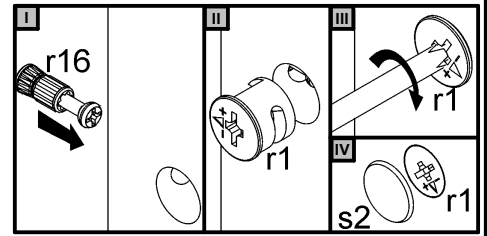

SORRENTO

S58-SFK2D_9_10

A	B	C	D	
1	S58-103	879	323	1/3
2	S58-104	879	323	1/3
3	S58-105	793	319	1/3
4	S58-203	1000	323	1/3
5	S58-303	892	319	1/3
6	S58-304	438	319	1/3
7	S58-401	892	70	1/3
8	S58-551	1002	90	2/3
9	S58-552	898	90	2/3
10	S58-553	898	90	2/3
11	S58-9901	817	455	1/3

8x φ5x17 mm d1	25x φ8x30 mm f1	4x k1	1x k58\L	1x k58\P	52x l1	30x φ15x12mm #16 r1	2x r10	26x r16
20x ø16 s2	1x n26\1	1x φ3,5x16 mm p38						

1  

2

3

4

5

6