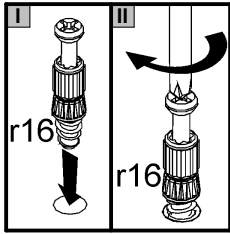

SORRENTO

S58-SFK2D_9_10

A	B	C	D	
1	S58-103	879	323	1/3
2	S58-104	879	323	1/3
3	S58-105	793	319	1/3
4	S58-203	1000	323	1/3
5	S58-303	892	319	1/3
6	S58-304	438	319	1/3
7	S58-401	892	70	1/3
8	S58-551	1002	90	2/3
9	S58-552	898	90	2/3
10	S58-553	898	90	2/3
11	S58-9901	817	455	1/3

8x φ5x17 mm d1	25x φ8x30 mm f1	4x k1	1x k58\L	1x k58\P	52x l1	30x φ15x12mm #16 r1	2x r10	26x r16
20x ø16 s2	1x n26\1	1x φ3,5x16 mm p38						

1  

2

3

4

5

6