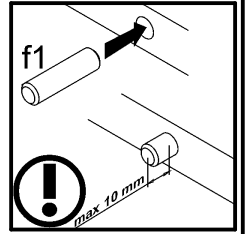

SORRENTO

S58-SFK2D_9_10

A	B	C	D	
1	S58-103	879	323	1/3
2	S58-104	879	323	1/3
3	S58-105	793	319	1/3
4	S58-203	1000	323	1/3
5	S58-303	892	319	1/3
6	S58-304	438	319	1/3
7	S58-401	892	70	1/3
8	S58-551	1002	90	2/3
9	S58-552	898	90	2/3
10	S58-553	898	90	2/3
11	S58-9901	817	455	1/3

8x φ5x17 mm d1	25x φ8x30 mm f1	4x k1	1x k58\L	1x k58\P	52x l1	30x φ15x12mm #16 r1	2x r10	26x r16
20x ø16 s2	1x n26\1	1x φ3,5x16 mm p38						

1  

2

3

4

5

6