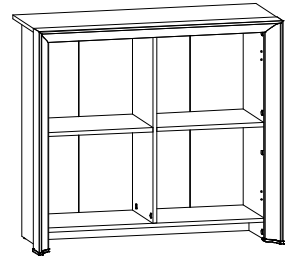

SORRENTO

S58-SFK2D_9_10

A	B	C	D	
1	S58-103	879	323	1/3
2	S58-104	879	323	1/3
3	S58-105	793	319	1/3
4	S58-203	1000	323	1/3
5	S58-303	892	319	1/3
6	S58-304	438	319	1/3
7	S58-401	892	70	1/3
8	S58-551	1002	90	2/3
9	S58-552	898	90	2/3
10	S58-553	898	90	2/3
11	S58-9901	817	455	1/3

8x φ5x17 mm d1	25x φ8x30 mm f1	4x k1	1x k58\L	1x k58\P	52x l1	30x φ15x12mm #16 r1	2x r10	26x r16
20x ø16 s2	1x n26\1	1x φ3,5x16 mm p38						

1  

2

3

4

5

6