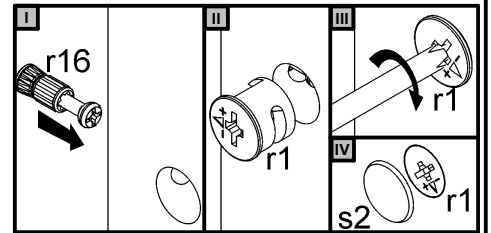

SORRENTO

S58-SFK2D_9_10

A	B	C	D	
1	S58-103	879	323	1/3
2	S58-104	879	323	1/3
3	S58-105	793	319	1/3
4	S58-203	1000	323	1/3
5	S58-303	892	319	1/3
6	S58-304	438	319	1/3
7	S58-401	892	70	1/3
8	S58-551	1002	90	2/3
9	S58-552	898	90	2/3
10	S58-553	898	90	2/3
11	S58-9901	817	455	1/3

8x φ5x17 mm d1	25x φ8x30 mm f1	4x k1	1x k58\L	1x k58\P	52x l1	30x φ15x12mm #16 r1	2x r10	26x r16
20x ø16 s2	1x n26\1	1x φ3,5x16 mm p38						

1  

2

3

4

5

6