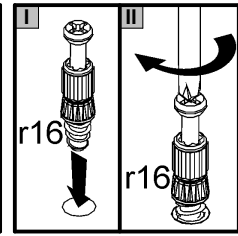

SORRENTO

S58-SFK2D_9_10

A	B	C	D	
1	S58-103	879	323	1/3
2	S58-104	879	323	1/3
3	S58-105	793	319	1/3
4	S58-203	1000	323	1/3
5	S58-303	892	319	1/3
6	S58-304	438	319	1/3
7	S58-401	892	70	1/3
8	S58-551	1002	90	2/3
9	S58-552	898	90	2/3
10	S58-553	898	90	2/3
11	S58-9901	817	455	1/3

8x φ5x17 mm d1	25x φ8x30 mm f1	4x k1	1x k58\L	1x k58\P	52x l1	30x φ15x12mm #16 r1	2x r10	26x r16
20x ø16 s2	1x n26\1	1x φ3,5x16 mm p38						

1  

2

3

4

5

6