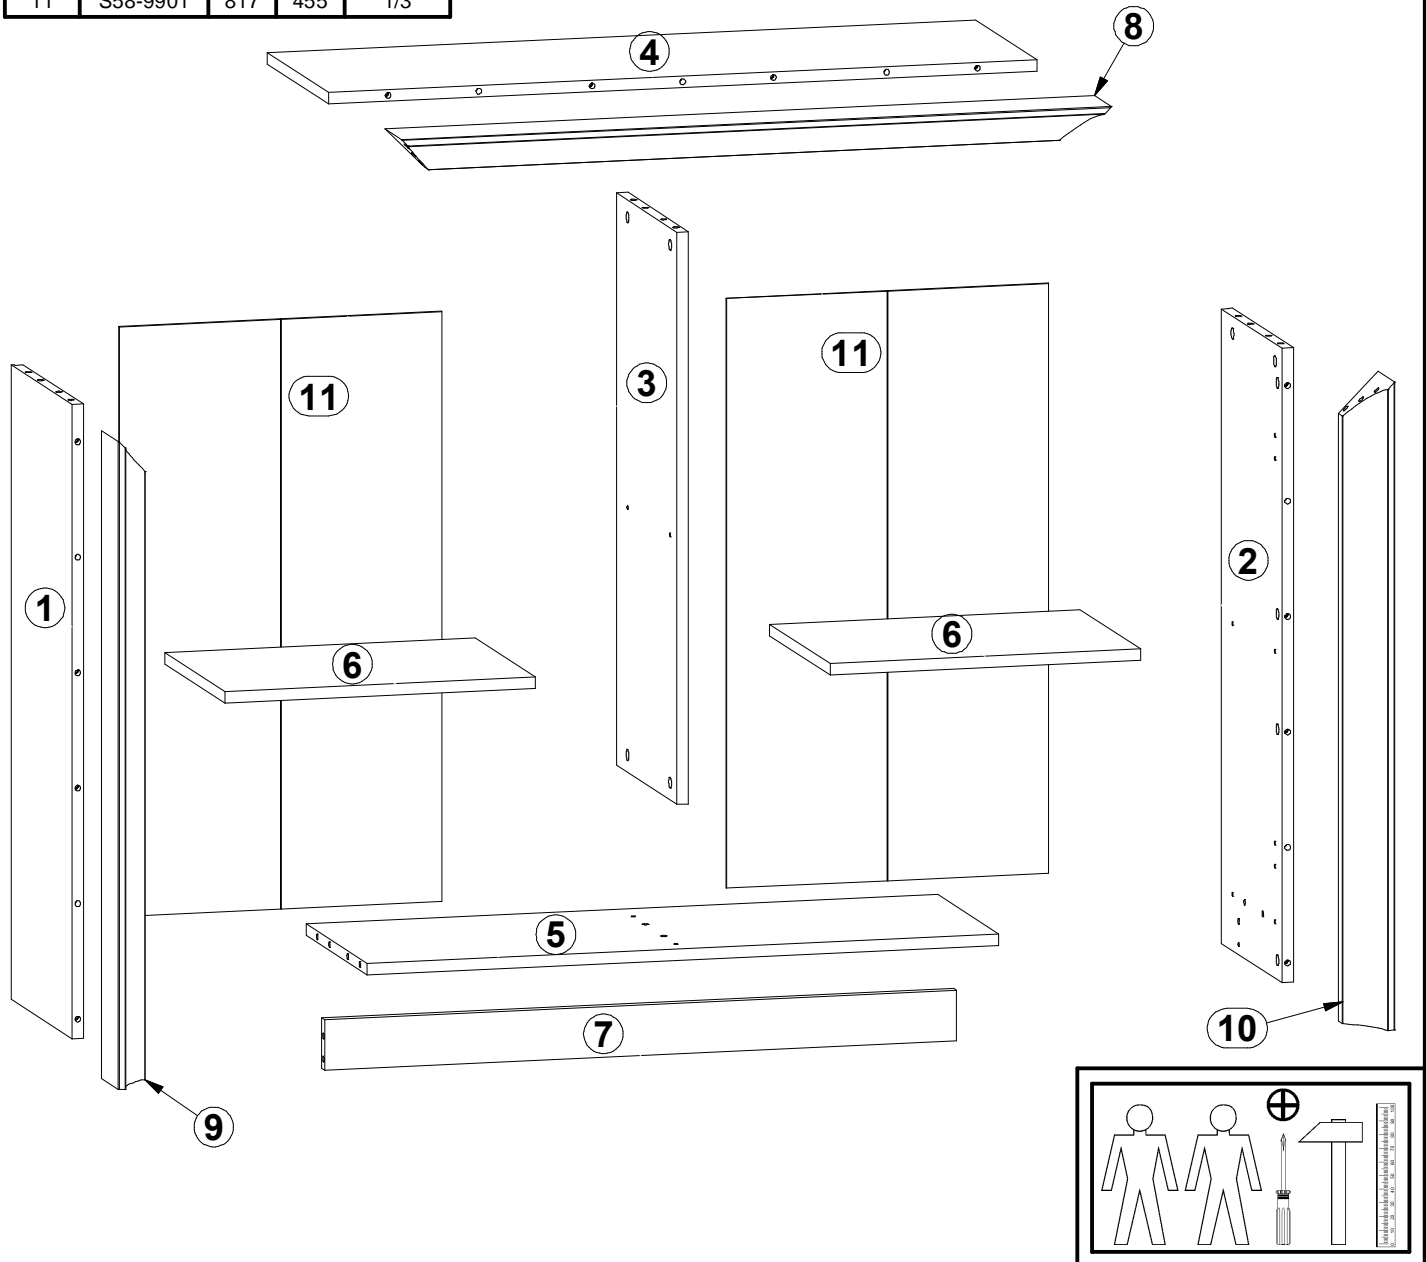

SORRENTO

S58-SFK2D_9_10

A	B	C	D	
1	S58-103	879	323	1/3
2	S58-104	879	323	1/3
3	S58-105	793	319	1/3
4	S58-203	1000	323	1/3
5	S58-303	892	319	1/3
6	S58-304	438	319	1/3
7	S58-401	892	70	1/3
8	S58-551	1002	90	2/3
9	S58-552	898	90	2/3
10	S58-553	898	90	2/3
11	S58-9901	817	455	1/3

8x φ5x17 mm d1	25x φ8x30 mm f1	4x k1	1x k58\L	1x k58\P	52x l1	30x φ15x12mm #16 r1	2x r10	26x r16
20x ø16 s2	1x n26\1	1x φ3,5x16 mm p38						

1  

2

3

4

5

6