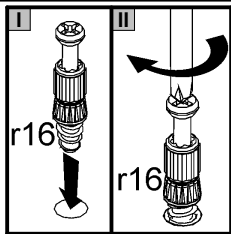

SORRENTO

S58-SFK2D_9_10

A	B	C	D	
1	S58-103	879	323	1/3
2	S58-104	879	323	1/3
3	S58-105	793	319	1/3
4	S58-203	1000	323	1/3
5	S58-303	892	319	1/3
6	S58-304	438	319	1/3
7	S58-401	892	70	1/3
8	S58-551	1002	90	2/3
9	S58-552	898	90	2/3
10	S58-553	898	90	2/3
11	S58-9901	817	455	1/3

8x φ5x17 mm d1	25x φ8x30 mm f1	4x k1	1x k58\L	1x k58\P	52x l1	30x φ15x12mm #16 r1	2x r10	26x r16
20x ø16 s2	1x n26\1	1x φ3,5x16 mm p38						

1  

2

3

4

5

6