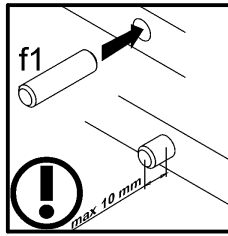

SORRENTO

S58-SFK2D_9_10

A	B	C	D	
1	S58-103	879	323	1/3
2	S58-104	879	323	1/3
3	S58-105	793	319	1/3
4	S58-203	1000	323	1/3
5	S58-303	892	319	1/3
6	S58-304	438	319	1/3
7	S58-401	892	70	1/3
8	S58-551	1002	90	2/3
9	S58-552	898	90	2/3
10	S58-553	898	90	2/3
11	S58-9901	817	455	1/3

8x φ5x17 mm d1	25x φ8x30 mm f1	4x k1	1x k58\L	1x k58\P	52x l1	30x φ15x12mm #16 r1	2x r10	26x r16
20x ø16 s2	1x n26\1	1x φ3,5x16 mm p38						

1  

2

3

4

5

6