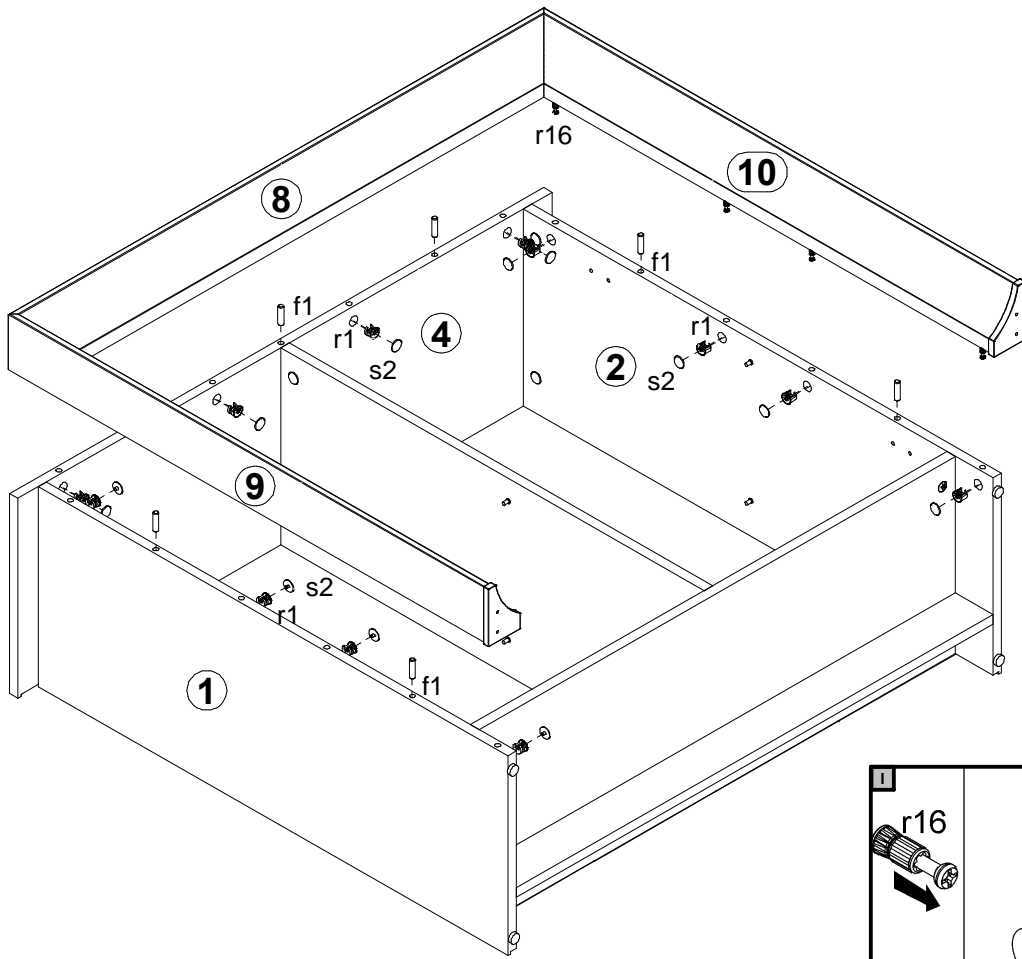

SORRENTO

S58-SFK2D_9_10

A	B	C	D	
1	S58-103	879	323	1/3
2	S58-104	879	323	1/3
3	S58-105	793	319	1/3
4	S58-203	1000	323	1/3
5	S58-303	892	319	1/3
6	S58-304	438	319	1/3
7	S58-401	892	70	1/3
8	S58-551	1002	90	2/3
9	S58-552	898	90	2/3
10	S58-553	898	90	2/3
11	S58-9901	817	455	1/3

8x φ5x17 mm d1	25x φ8x30 mm f1	4x k1	1x k58\L	1x k58\P	52x l1	30x φ15x12mm #16 r1	2x r10	26x r16
20x ø16 s2	1x n26\1	1x φ3,5x16 mm p38						

1  

2

3

4

5

6