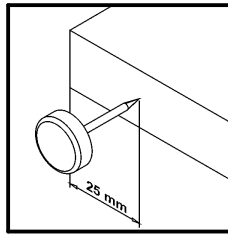

SORRENTO

S58-SFK2D_9_10

A	B	C	D	
1	S58-103	879	323	1/3
2	S58-104	879	323	1/3
3	S58-105	793	319	1/3
4	S58-203	1000	323	1/3
5	S58-303	892	319	1/3
6	S58-304	438	319	1/3
7	S58-401	892	70	1/3
8	S58-551	1002	90	2/3
9	S58-552	898	90	2/3
10	S58-553	898	90	2/3
11	S58-9901	817	455	1/3

8x φ5x17 mm d1	25x φ8x30 mm f1	4x k1	1x k58\L	1x k58\P	52x l1	30x φ15x12mm #16 r1	2x r10	26x r16
20x ø16 s2	1x n26\1	1x φ3,5x16 mm p38						

1  

2

3

4

5

6