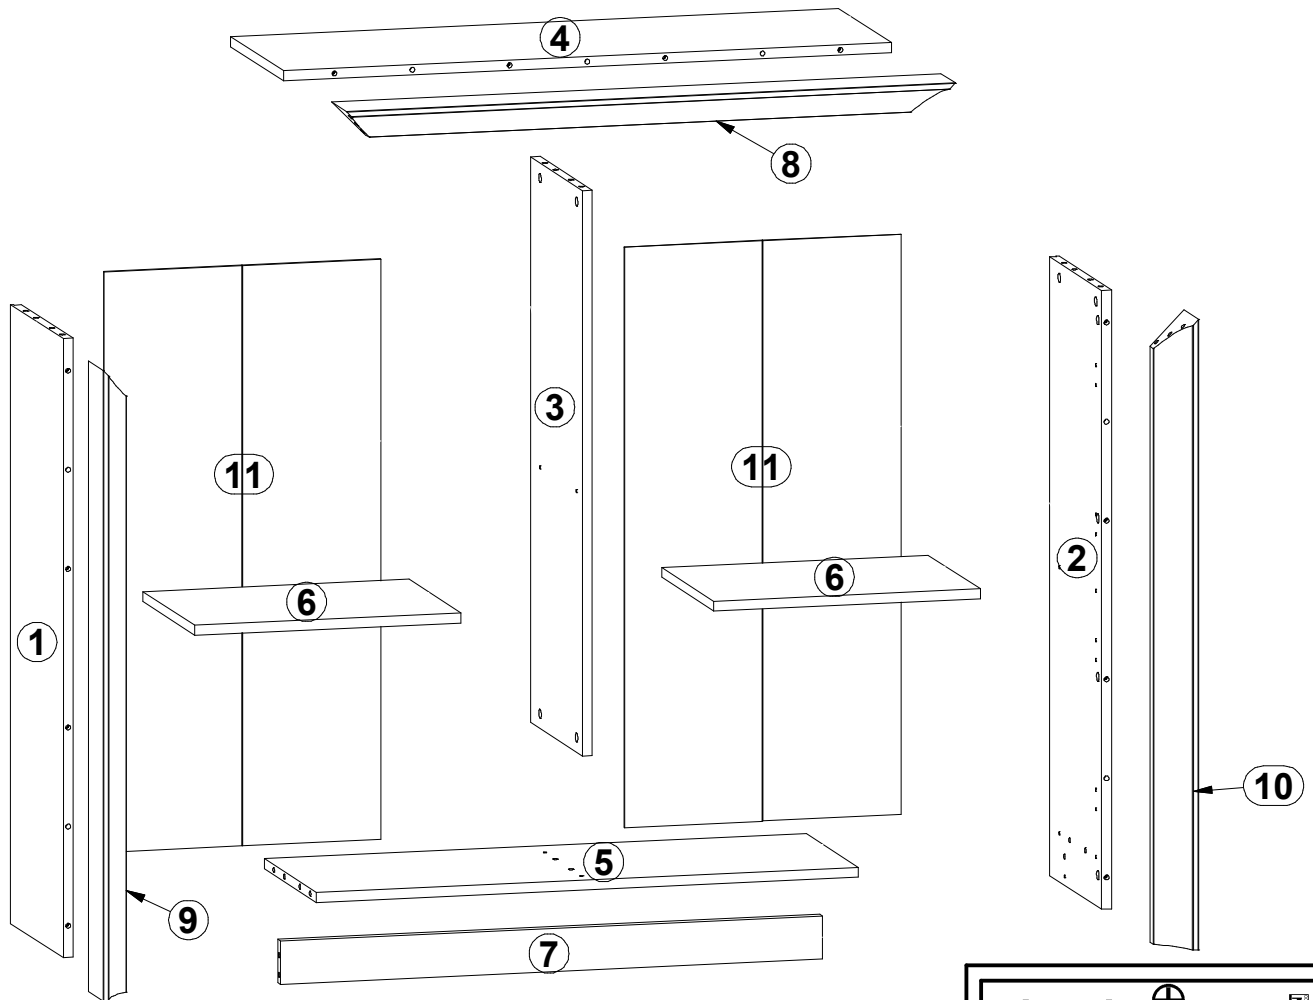

# SORRENTO

S58-SFK4D\_10\_10

A	B	C	D	
1	S58-106	999	323	1/3
2	S58-107	999	323	1/3
3	S58-108	913	319	1/3
4	S58-203	1000	323	1/3
5	S58-303	892	319	1/3
6	S58-304	438	319	1/3
7	S58-401	892	70	1/3
8	S58-551	1002	90	2/3
9	S58-557	1018	90	2/3
10	S58-558	1018	90	2/3
11	S58-9903	937	455	1/3

8x φ5x17 mm d1	25x φ8x30 mm f1	4x k1	1x k58\L	1x k58\P	50x l1	30x φ15x12mm #16 r1	2x r10	26x r16
18x ø16 s2	1x n26\1	1x φ3,5x16 mm p38						