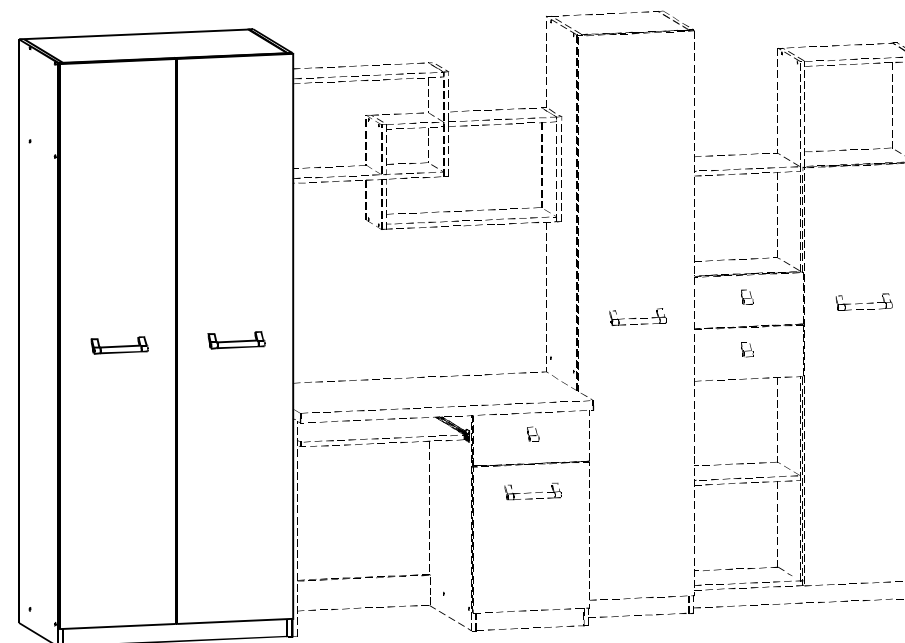

1. W otwory o średnicy 8 mm znajdujące się w krawędziach elementów wbić kołki **f1**.
Uwaga: W przypadku stwierdzenia, że któryś z kołków wystaje z otworu na długość większą niż 10 mm, należy go dobić, wymienić lub skrócić, gdyż przy składaniu może on spowodować uszkodzenie boku. **Takie przypadki nie podlegają reklamacji!**
2. W dolne krawędzie ścian bocznych **1, 3** wbić ślizgacze **k1**.
3. Do ściany bocznych **1, 3** przykręcić podpórki drążka **n1** używając wkrętów **p1**.
4. Do ściany bocznych **1, 3** przykręcić prowadniki zawiasów **b1**.
5. Złożyć segment zgodnie z rysunkiem i połączyć za pomocą konfirmatów **e1** używając do tego celu kluczyka **z1**.
6. Ułożyć korpus segmentu frontem do dołu na równej powierzchni, ustawiając go tak, aby jego przekątne były równe.
7. Ścianę tylną **6** przybić na obwodzie gwoździkami **l1**.
8. Do drzwi **5** przykręcić puszkę zawiasów **a2**.
9. Zamocować drzwi **5** i wyregulować.
10. Do drzwi **5** przykręcić uchwyt **c97** używając wkrętów **p8**.
11. Włożyć drążek szafy **7**.

BLACK RED WHITE

Instrukcja montażu

SPIDO

Szafa

WYMIARY GABARYTOWE:

SZEROKOŚĆ: 80 cm, WYSOKOŚĆ: 195,5 cm, GŁĘBOKOŚĆ: 51,5 cm

BLACK RED WHITE S.A. ul. KRZESZOWSKA 63, 23-400 BIŁGORAJ
e-mail: brw@brw.com.pl, <http://www.brw.com.pl>

Symbol elementu	Wymiary	Kod
1	1950x495	M33-101
2	767x495	M33-301
3	1950x495	M33-102
4	767x60	M33-401
5	1886x396	M33-001
6	1885x791	M33-901
7	760x24	dr-760