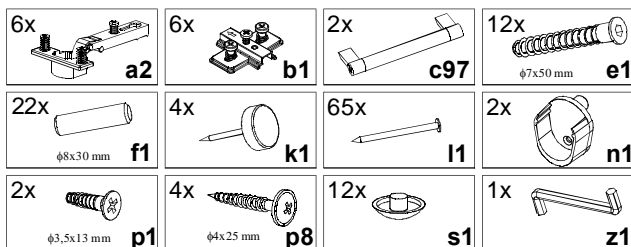

KOLEJNOŚĆ MONTAŻU:

Uwaga: podczas montażu elementy należy układać na miękkim i czystym podłożu np.: ręcznik, koc. Nie montować mebla na dywanie, wykładzinie itp. *Nie stosowanie się do zaleceń producenta może spowodować zarysowanie powierzchni mebla.*

1. W otwory o średnicy 8 mm znajdujące się w krawędziach elementów wbić kołki **f1**.
  Uwaga: W przypadku stwierdzenia, że któryś z kołków wystaje z otworu na długość większą niż 10 mm, należy go dobić, wymienić lub skrócić, gdyż przy składaniu może on spowodować uszkodzenie boku. **Takie przypadki nie podlegają reklamacji!**
2. W dolne krawędzie ścian bocznych **1, 3** wbić ślizgacze **k1**.
3. Do ściany bocznych **1, 3** przykręcić podpórki drążka **n1** używając wkrętów **p1**.
4. Do ściany bocznych **1, 3** przykręcić prowadniki zawiasów **b1**.
5. Złożyć segment zgodnie z rysunkiem i połączyć za pomocą konfirmatów **e1** używając do tego celu kluczyka **z1**.
6. Ułożyć korpus segmentu frontem do dołu na równej powierzchni, ustawiając go tak, aby jego przekątne były równe.
7. Ścianę tylną **6** przybić na obwodzie gwoździkami **l1**.
8. Do drzwi **5** przykręcić puszkę zawiasów **a2**.
9. Zamocować drzwi **5** i wyregulować.
10. Do drzwi **5** przykręcić uchwyt **c97** używając wkrętów **p8**.
11. Włożyć drążek szafy **7**.

ZESTAWIENIE AKCESORIÓW:

Szanowny Kliencie, w przypadku zgłaszania reklamacji, prosimy posługiwać się numerem kodu podanym w instrukcji montażu. Wszelkie uwagi i reklamacje należy zgłaszać do punktu zakupu mebla. Nie należy montować elementów, jeżeli zostaną zauważone wady lub uszkodzenia tych elementów. Powierznię mebli należy czyścić wilgotną szmatką lub papierowym ręcznikiem. **Nie używać chemicznych środków czystości!**

BLACK RED WHITE