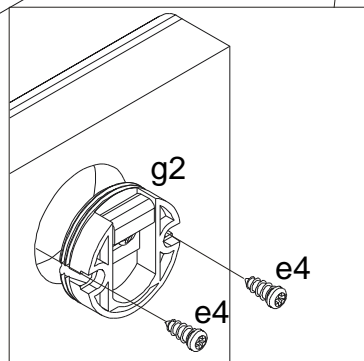

BLACK RED WHITE

STYLUS

Instrukcja montażu

NWIE 70

WYMIARY GABARYTOWE:
SZEROKOŚĆ: 70,5 cm, WYSOKOŚĆ: 159 cm

BLACK RED WHITE S.A. ul. KRZESZOWSKA 63, 23-400 BIŁGORAJ
e-mail: brw@brw.com.pl, <http://www.brw.com.pl>

Symbol elementu	Wymiary	Kod
1	1590x706	S21-407