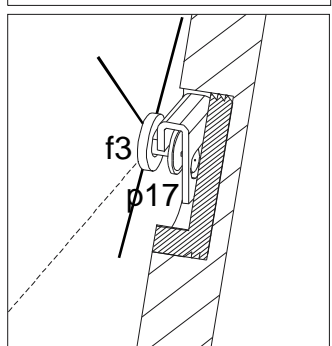

BLACK RED WHITE

STYLUS

Instrukcja montażu

NWIE 70

WYMIARY GABARYTOWE:
SZEROKOŚĆ: 70,5 cm, WYSOKOŚĆ: 159 cm

BLACK RED WHITE S.A. ul. KRZESZOWSKA 63, 23-400 BIŁGORAJ
e-mail: brw@brw.com.pl, <http://www.brw.com.pl>

Symbol elementu	Wymiary	Kod
1	1590x706	S21-407