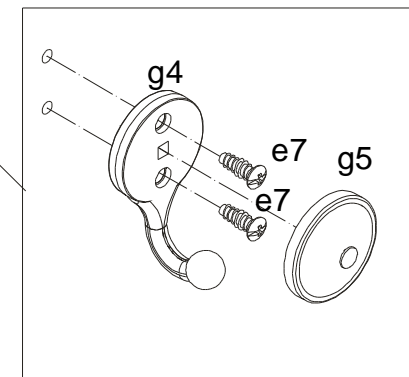

BLACK RED WHITE

STYLUS

Instrukcja montażu

NWIE 70

WYMIARY GABARYTOWE:
SZEROKOŚĆ: 70,5 cm, WYSOKOŚĆ: 159 cm

BLACK RED WHITE S.A. ul. KRZESZOWSKA 63, 23-400 BIŁGORAJ
e-mail: brw@brw.com.pl, <http://www.brw.com.pl>

Symbol elementu	Wymiary	Kod
1	1590x706	S21-407