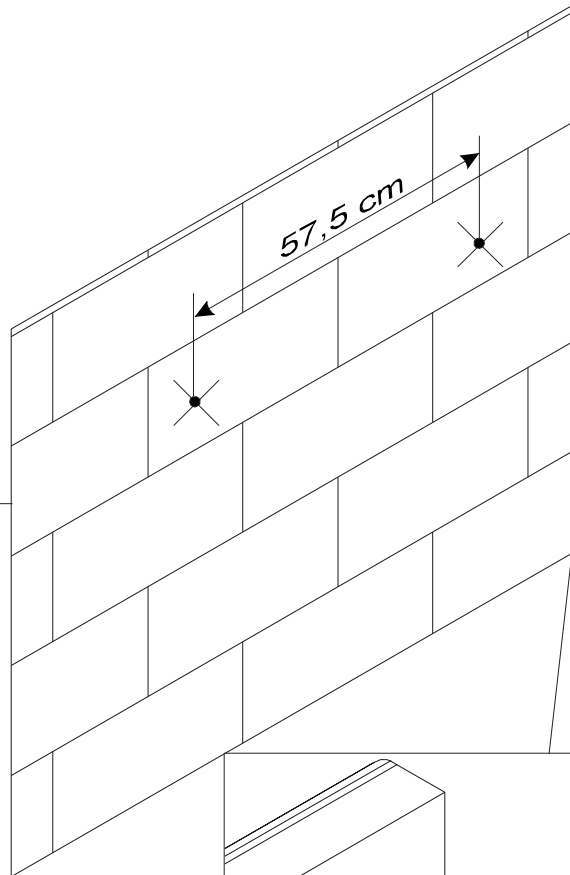

BLACK RED WHITE

STYLUS

Instrukcja montażu

NWIE 70

WYMIARY GABARYTOWE:
SZEROKOŚĆ: 70,5 cm, WYSOKOŚĆ: 159 cm

BLACK RED WHITE S.A. ul. KRZESZOWSKA 63, 23-400 BIŁGORAJ
e-mail: brw@brw.com.pl, <http://www.brw.com.pl>

Symbol elementu	Wymiary	Kod
1	1590x706	S21-407