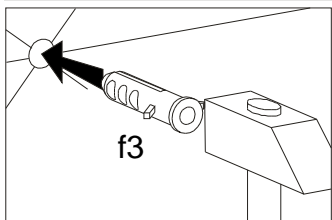

BLACK RED WHITE

STYLUS

Instrukcja montażu

NWIE 70

WYMIARY GABARYTOWE:
SZEROKOŚĆ: 70,5 cm, WYSOKOŚĆ: 159 cm

BLACK RED WHITE S.A. ul. KRZESZOWSKA 63, 23-400 BIŁGORAJ
e-mail: brw@brw.com.pl, <http://www.brw.com.pl>