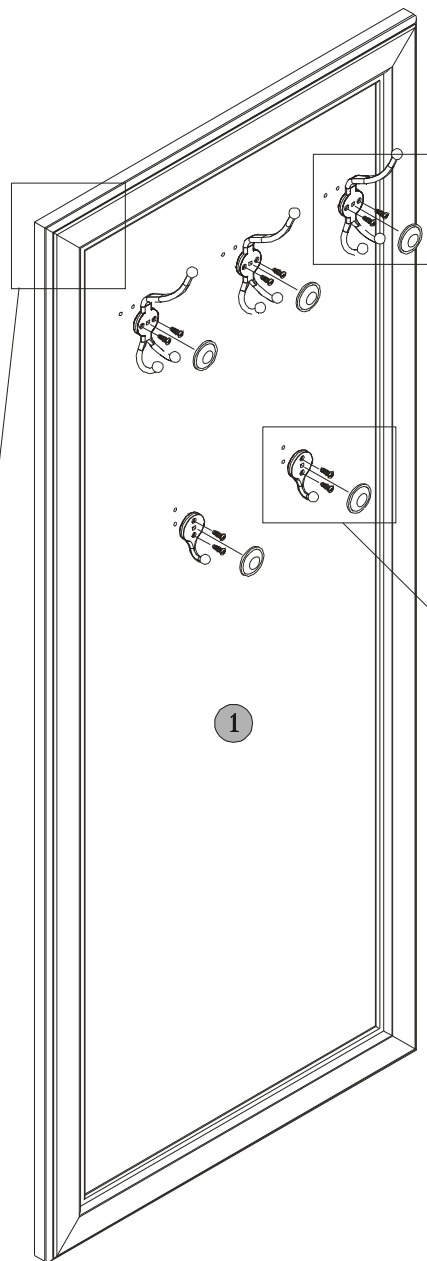

KOLEJNOŚĆ MONTAŻU:

Uwaga: podczas montażu elementy należy układać na miękkim i czystym podłożu na przykład.: ręcznik, koc. Nie montować mebla na dywanie, wykładzinie itp. *Nie stosowanie się do zaleceń producenta może spowodować zarysowanie powierzchni mebla.*

BLACK RED WHITE

STYLUS

Instrukcja montażu

NWIE 70

WYMIARY GABARYTOWE:
SZEROKOŚĆ: 70,5 cm, WYSOKOŚĆ: 159 cm

BLACK RED WHITE S.A. ul. KRZESZOWSKA 63, 23-400 BIŁGORAJ
e-mail: brw@brw.com.pl, <http://www.brw.com.pl>

Symbol elementu	Wymiary	Kod
1	1590x706	S21-407