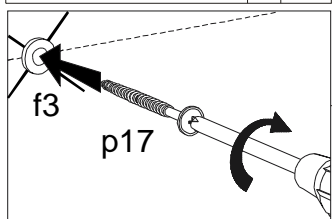

BLACK RED WHITE

STYLUS

Instrukcja montażu

NWIE 70

WYMIARY GABARYTOWE:
SZEROKOŚĆ: 70,5 cm, WYSOKOŚĆ: 159 cm

BLACK RED WHITE S.A. ul. KRZESZOWSKA 63, 23-400 BIŁGORAJ
e-mail: brw@brw.com.pl, <http://www.brw.com.pl>