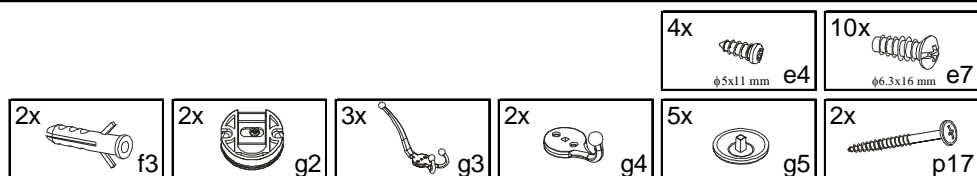

KOLEJNOŚĆ MONTAŻU:

Uwaga: podczas montażu elementy należy układać na miękkim i czystym podłożu na przykład.: ręcznik, koc. Nie montować mebla na dywanie, wykładzinie itp. *Nie stosowanie się do zaleceń producenta może spowodować zarysowanie powierzchni mebla.*

1. Do płyty wieszaka 1 przymocować zawieszki **g2** wkrętami **e4**.
2. Do płyty wieszaka przykręcić wieszaki **g3,g4** wkrętami **e7** i wcisnąć element ozdobny **g5**.
3. W miejscu zawieszenia wieszaka wywiercić w ścianie otwory
4. Wbić kołki **f3** i wkręcić wkręty **p17**.

Uwaga: kołki **f3** są przeznaczone do zastosowania w ścianach z pełnych materiałów budowlanych: beton, cegła, kamień naturalny, pustak. W przypadku ścian z innych materiałów, należy dobrać odpowiedni kołek, sprawdzić siłę i jakość zamocowania.

5. Zawiesić nadstawkę na ścianie.

Uwaga:

Mocowanie mebla do ściany może wykonać jedynie osoba kompetentna.

Przed zamocowaniem mebla do ściany należy sprawdzić czy ściana nadaje się do mocowania do niej mebli, dobrać odpowiedni kołek, sprawdzić siłę i jakość zamocowania.

Niewłaściwe zamocowanie mebla grozi zerwaniem mebla podczas użytkowania.

ZESTAWIENIE AKCESORIÓW:

Szanowny Kliencie, w przypadku zgłaszania reklamacji, prosimy posługiwać się numerem kodu podanym w instrukcji montażu. Wszelkie uwagi i reklamacje należy zgłaszać do punktu zakupu mebla. Nie należy montować elementów, jeżeli zostaną zauważone wady lub uszkodzenia tych elementów. Powierznię mebli należy czyścić wilgotną szmatką lub papierowym ręcznikiem. **N i e u ż y w a ć c h e m i c z n y c h ś r o d k ó w c z y ś t o ś c i !**

BLACK RED WHITE