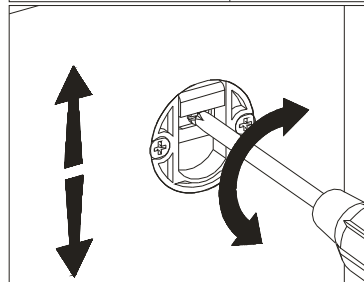

BLACK RED WHITE

STYLUS

Instrukcja montażu

NWIE 70

WYMIARY GABARYTOWE:
SZEROKOŚĆ: 70,5 cm, WYSOKOŚĆ: 159 cm

BLACK RED WHITE S.A. ul. KRZESZOWSKA 63, 23-400 BIŁGORAJ
e-mail: brw@brw.com.pl, <http://www.brw.com.pl>