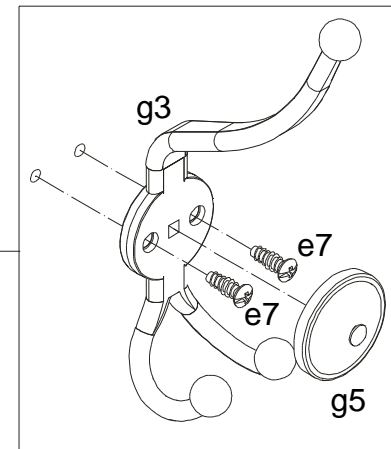

BLACK RED WHITE

STYLUS

Instrukcja montażu

NWIE 70

WYMIARY GABARYTOWE:
SZEROKOŚĆ: 70,5 cm, WYSOKOŚĆ: 159 cm

BLACK RED WHITE S.A. ul. KRZESZOWSKA 63, 23-400 BIŁGORAJ
e-mail: brw@brw.com.pl, <http://www.brw.com.pl>

Symbol elementu	Wymiary	Kod
1	1590x706	S21-407