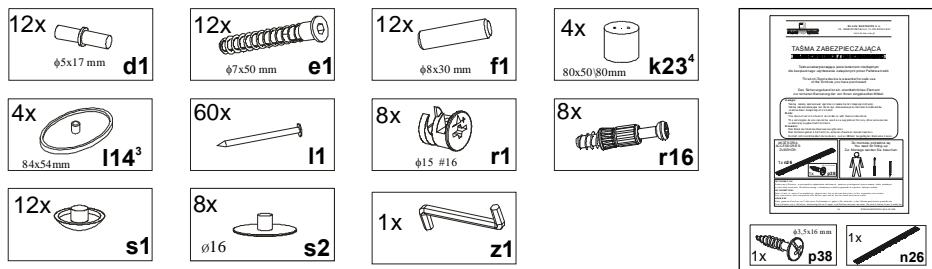

KOLEJNOŚĆ MONTAŻU:

Uwaga: podczas montażu elementy należy układać na miękkim i czystym podłożu np.: ręcznik, koc. Nie montować mebla na dywanie, wykładzinie itp. *Nie stosowanie się do zaleceń producenta może spowodować zarysowanie powierzchni mebla.*

1. W otwory o średnicy 8 mm znajdujące się w krawędziach elementów wbić kołki **f1**. (Otwory na trzpień **r16** pozostawić wolne). **Uwaga:** W przypadku stwierdzenia, że któryś z kołków wystaje z otworu na długość większą niż 10 mm, należy go dobić, wymienić lub skrócić, gdyż przy składaniu może on spowodować uszkodzenie boku. **Takie przypadki nie podlegają reklamacji!**
2. W odpowiednie otwory w wieńcu górnym **3** i dolnym **4** wkręcić trzpień **r16**.
3. Odpowiednie otwory ścian bocznych **1, 2** uzbroić w elementy **r1** oraz wbić podpórki kołkowe **d1**.
4. Złożyć segment zgodnie z rysunkiem i połączyć złączami mimośrodkowymi **r1** używając kluczyka **z1**.
5. Ułożyć korpus segmentu frontem do dołu na równej powierzchni, ustawiając go tak, aby jego przekątne były równe.
6. Ścianę tylną **7** przybić na obwodzie gwoździkami **l1** (dla ułatwienia można narysować otówkiem linie, wzdłuż których gwoźdździej będą wbijane).
7. Do wieńca dolnego **4** przykręcić nogi używając konfirmatów **e1** i klucza **z1**.

ZESTAWIENIE AKCESORIÓW:

Szanowny Kliencie, w przypadku zgłaszania reklamacji, prosimy posługiwać się numerem kodu podanym w instrukcji montażu. Wszelkie uwagi i reklamacje należy zgłaszać do punktu zakupu mebla. Nie należy montować elementów, jeżeli zostaną zauważone wady lub uszkodzenia tych elementów. Powierznię mebli należy czyścić wilgotną szmatką lub papierowym ręcznikiem. **Nie używać chemicznych środków czystości!**

BRW
Spółka z o.o.

SYRIUSZ

Instrukcja montażu

xo/20/6