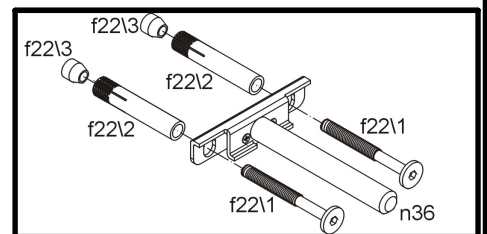

TAURI

S59-P/1/10

A	B	C	D
1	S59-314	997	259
			1/1

Max
10 kg

Ø 10mm