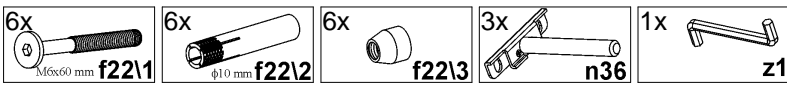

TAURI

S59-P/1/10

A	B	C	D
1	S59-314	997	259
			1/1

Max
10 kg

Ø 10mm