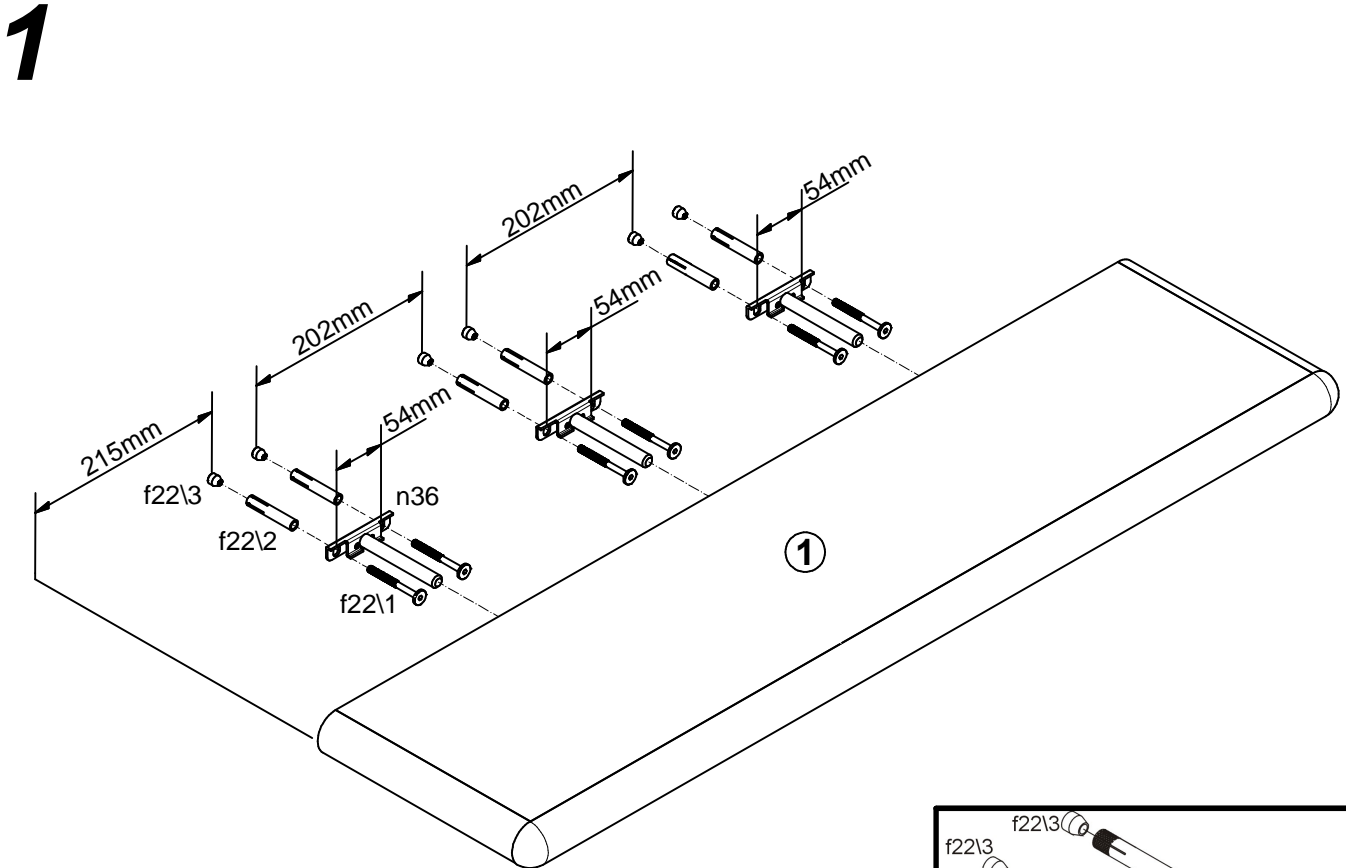

TAURI

S59-P/1/10

A	B	C	D
1	S59-314	997	259
			1/1

Max
10 kg

Ø 10mm