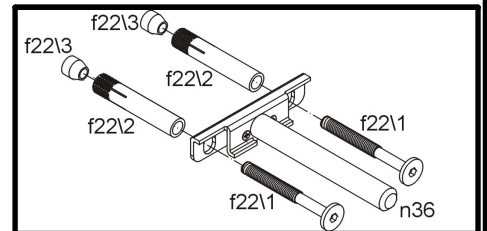

TAURI

S59-P/1/15

A	B	C	D
1	S59-315	1497	259 1/1

Max
15 kg

1

Ø 10mm