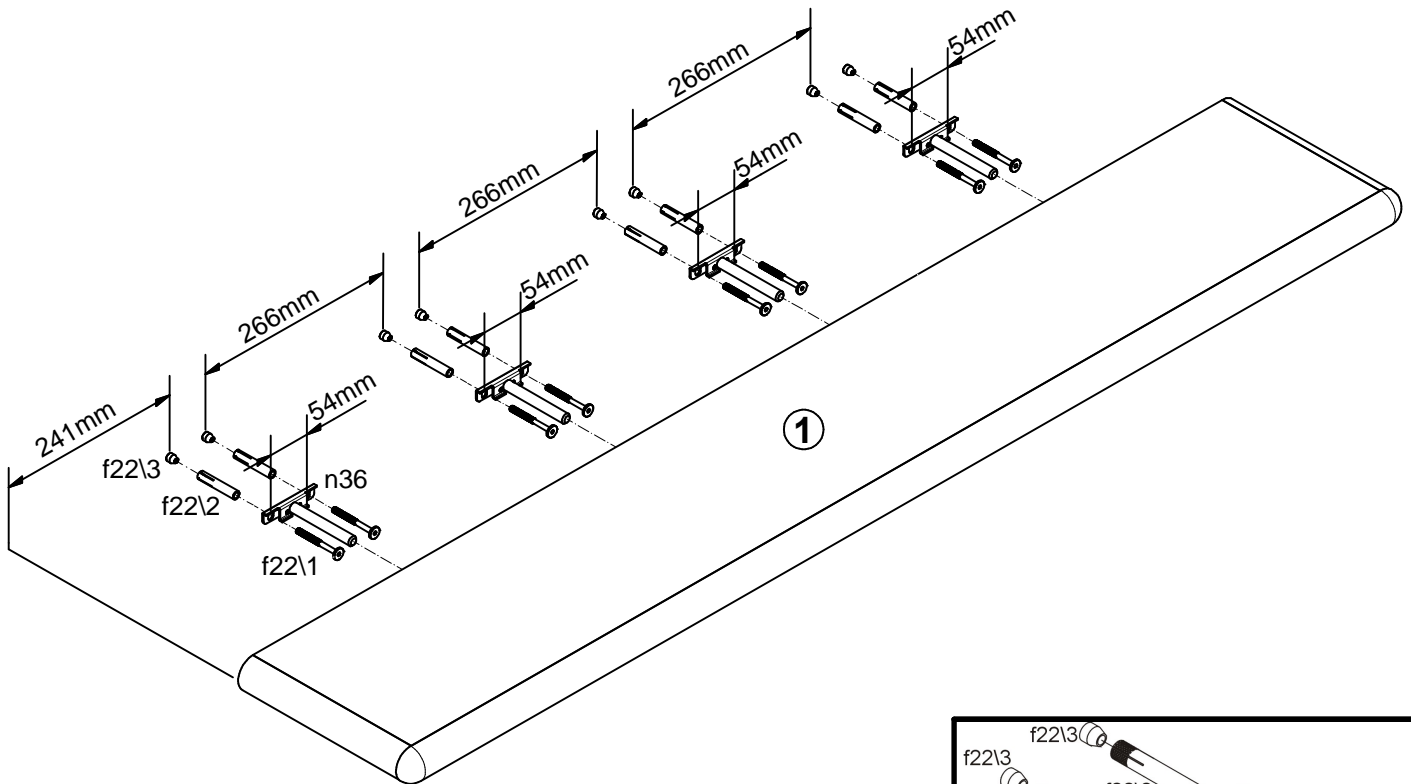

TAURI

S59-P/1/15

A	B	C	D
1	S59-315	1497	259 1/1

Max
15 kg

1

Ø 10mm