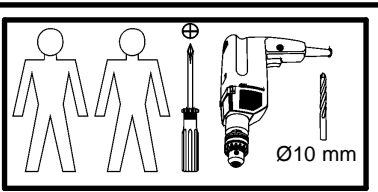

TAURI

S59-P/1/15

A	B	C	D
1	S59-315	1497	259 1/1

Max
15 kg

1

Ø 10mm