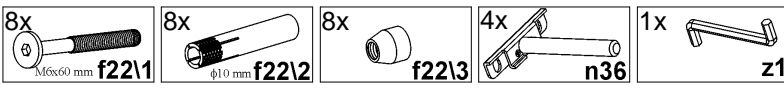

TAURI

S59-P/1/15

A	B	C	D
1	S59-315	1497	259 1/1

Max
15 kg

1

Ø 10mm