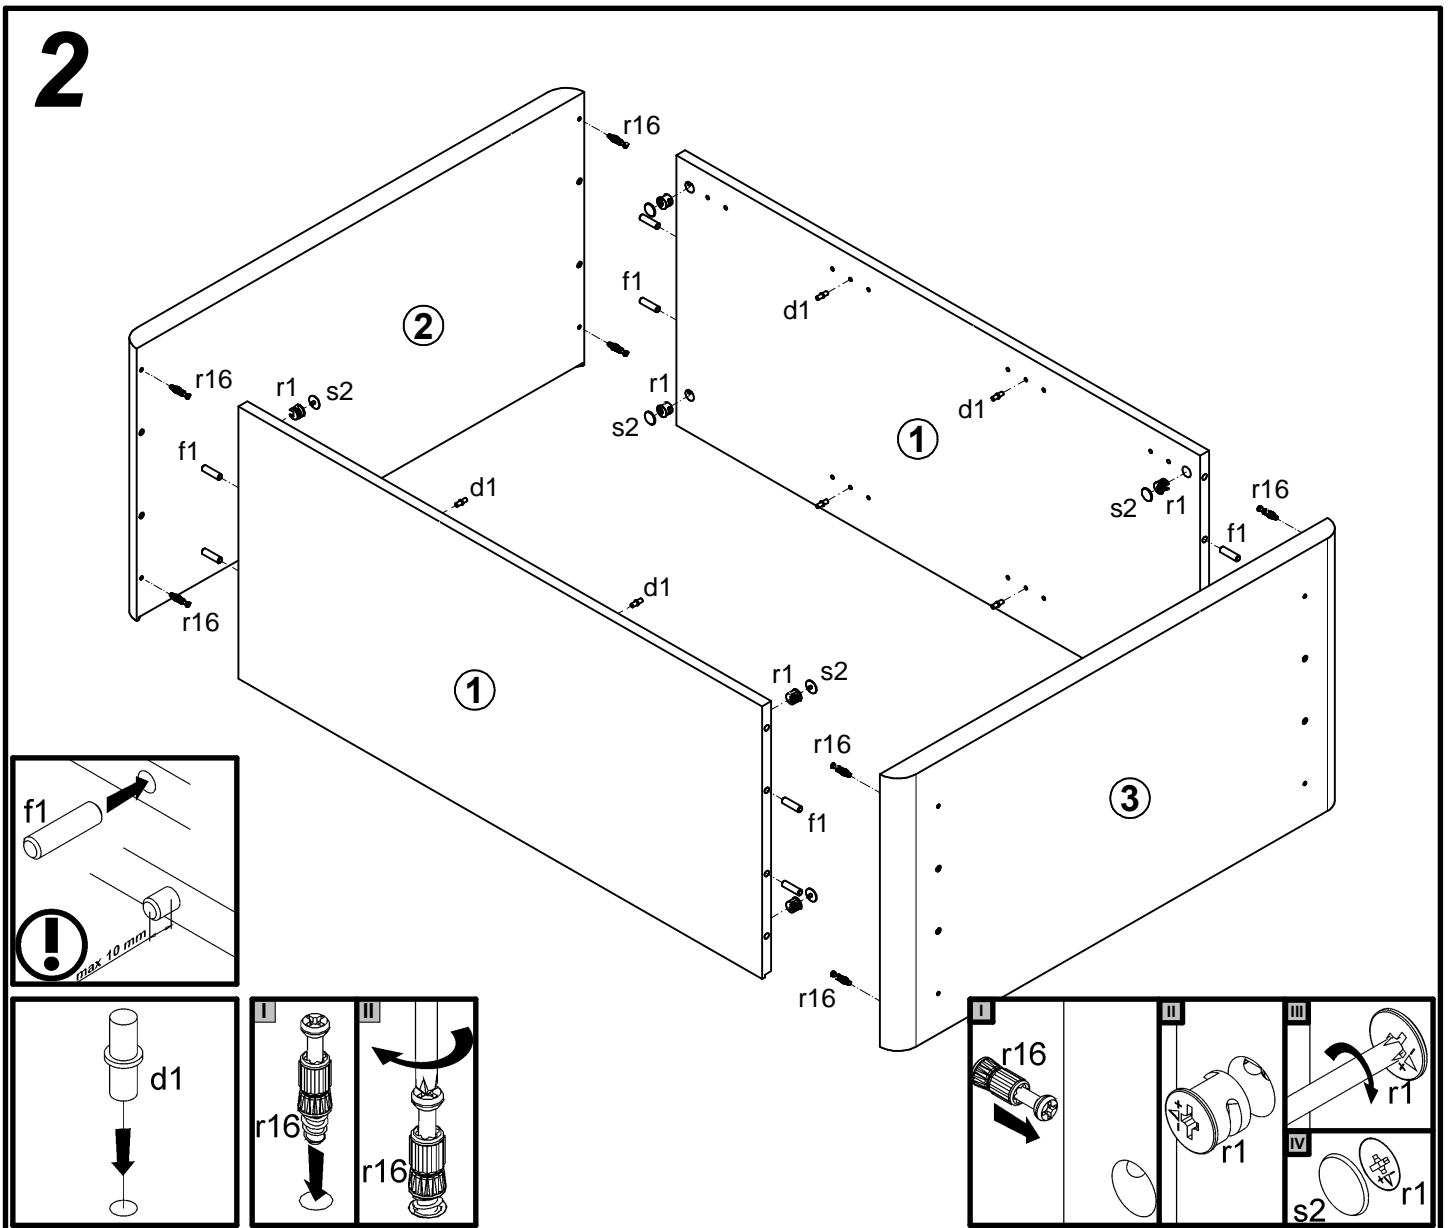

TAURI

S59-REG2D/11/8

A	B	C	D
1	S59-103	932	419
2	S59-203	796	419
3	S59-204	796	419
4	S59-304	763	410
5	S59-401	362	64
6	S59-403	636	64
7	S59-452	362	64
8	S59-453	734	64
9	S59-9902	952	783

8x φ5x17 mm d1	16x φ8x30 mm f1	1x φ10x50 mm f35	4x k1	40x l1	1x 81x21x15/1,5mm n14	1x φ5x60 mm p17	7x φ4x30 mm p21	2x φ3,5x13 mm p27
16x φ15x12mm #16 r1	16x r16	8x ø16 s2						

3

4