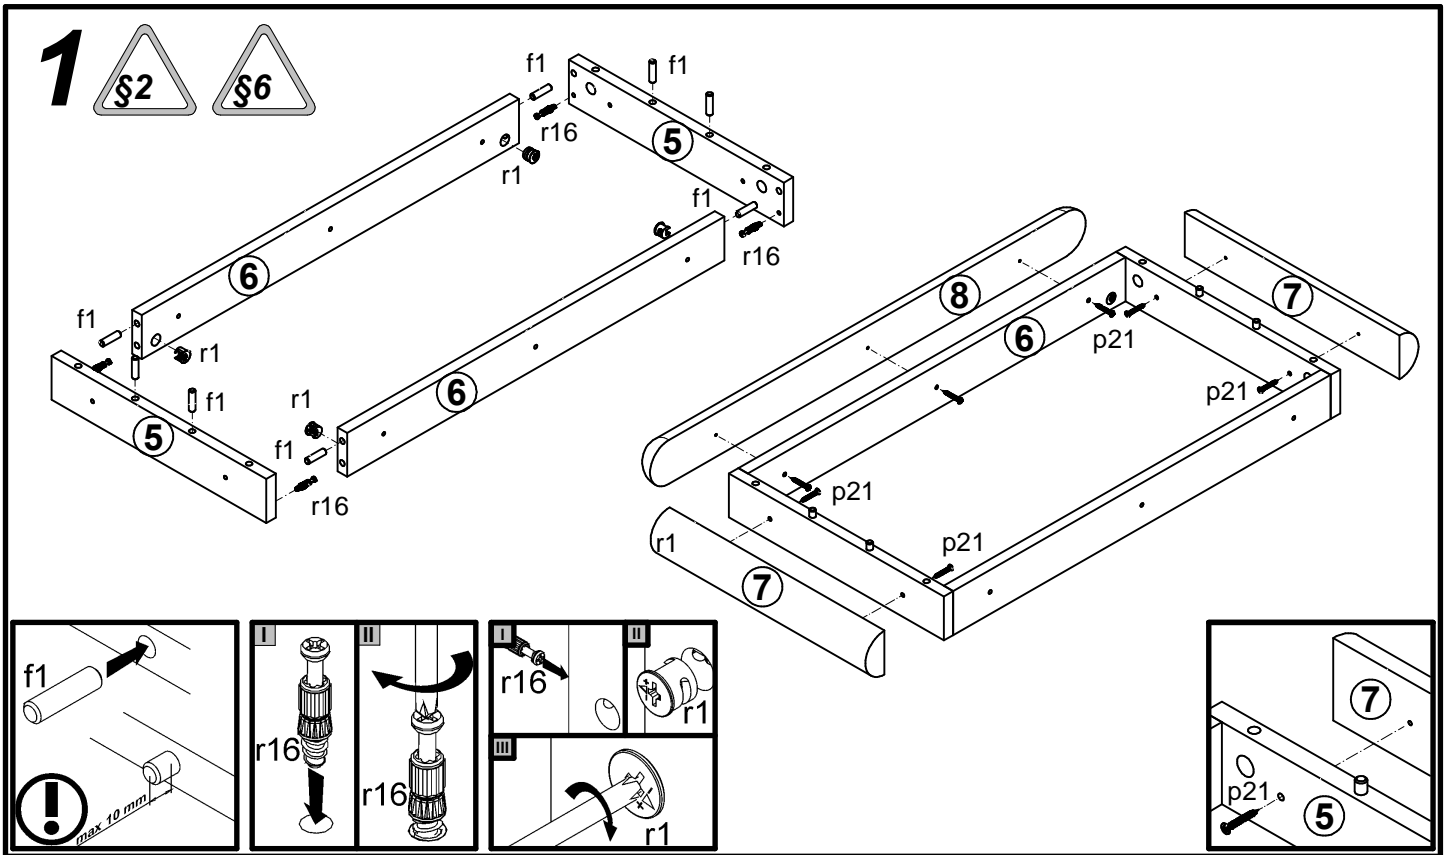

TAURI

S59-REG2D/11/8

A	B	C	D
1	S59-103	932	419
2	S59-203	796	419
3	S59-204	796	419
4	S59-304	763	410
5	S59-401	362	64
6	S59-403	636	64
7	S59-452	362	64
8	S59-453	734	64
9	S59-9902	952	783

8x φ5x17 mm d1	16x φ8x30 mm f1	1x φ10x50 mm f35	4x k1	40x l1	1x 81x21x15/1,5mm n14	1x φ5x60 mm p17	7x φ4x30 mm p21	2x φ3,5x13 mm p27
16x φ15x12mm #16 r1	16x r16	8x ø16 s2						

3

4