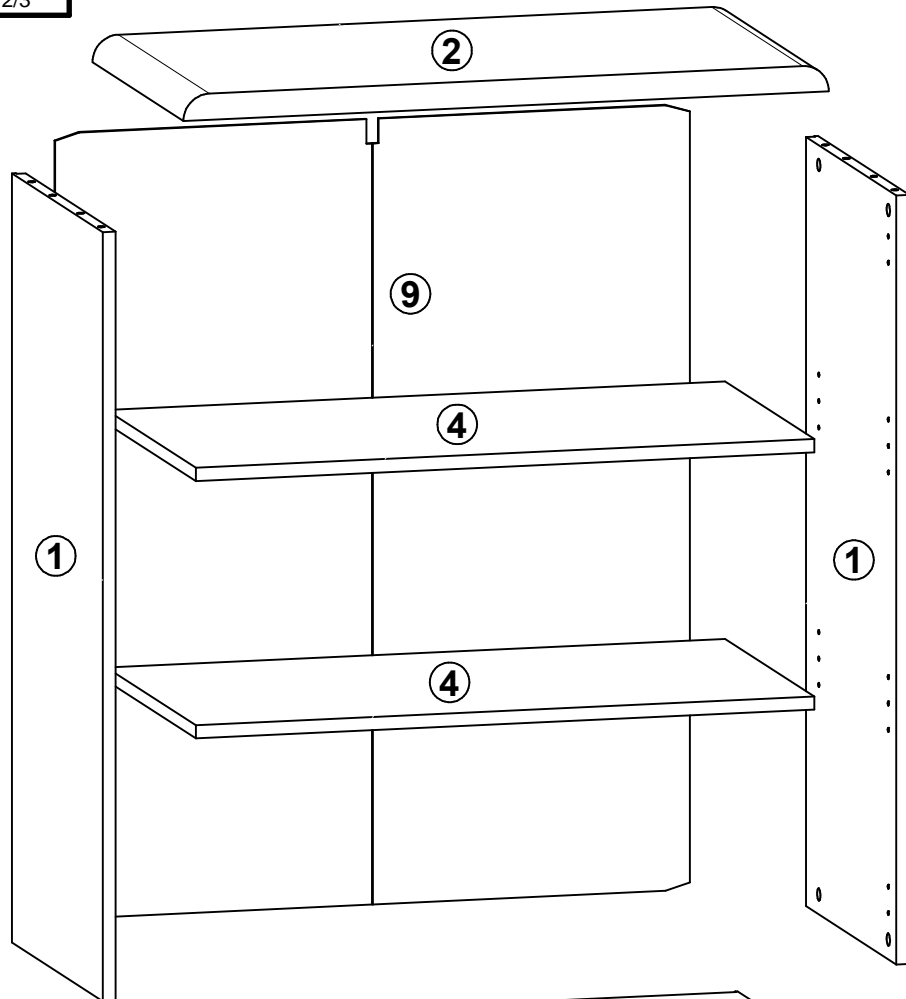

TAURI

S59-REG2D/11/8

A	B	C	D
1	S59-103	932	419
2	S59-203	796	419
3	S59-204	796	419
4	S59-304	763	410
5	S59-401	362	64
6	S59-403	636	64
7	S59-452	362	64
8	S59-453	734	64
9	S59-9902	952	783

8x φ5x17 mm d1	16x φ8x30 mm f1	1x φ10x50 mm f35	4x k1	40x l1	1x 81x21x15/1,5mm n14	1x φ5x60 mm p17	7x φ4x30 mm p21	2x φ3,5x13 mm p27
16x φ15x12mm #16 r1	16x r16	8x ø16 s2						

3

4