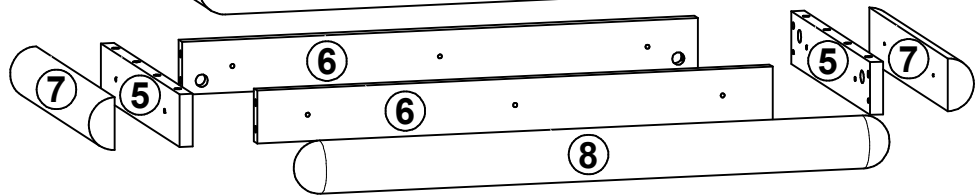

TAURI

S59-REG2D/11/8

A	B	C	D
1	S59-103	932	419
2	S59-203	796	419
3	S59-204	796	419
4	S59-304	763	410
5	S59-401	362	64
6	S59-403	636	64
7	S59-452	362	64
8	S59-453	734	64
9	S59-9902	952	783

8x φ5x17 mm d1	16x φ8x30 mm f1	1x φ10x50 mm f35	4x k1	40x l1	1x 81x21x15/1,5mm n14	1x φ5x60 mm p17	7x φ4x30 mm p21	2x φ3,5x13 mm p27
16x φ15x12mm #16 r1	16x r16	8x ø16 s2						