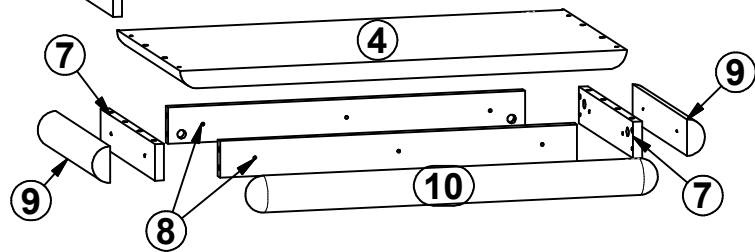

TAURI

S59-REG2D/19/8
S59-REG2W/19/8

A	B	C	D
1	S59-104	1812	419
2	S59-105	1812	419
3	S59-203	796	419
4	S59-204	796	419
5	S59-301	763	405
6	S59-304	763	410
7	S59-401	362	64
8	S59-403	636	64
9	S59-452	362	64
10	S59-453	734	64
11	S59-9903	1832	783

12x φ5x17 mm d1	20x φ8x30 mm f1	1x φ10x50 mm f35	4x k1	70x l1	1x 81x21x15/1.5mm n14	1x φ5x60 mm p17	7x φ4x30 mm p21	2x φ3,5x13 mm p27
20x φ15x12mm #16 r1	20x r16	12x ø16 s2						