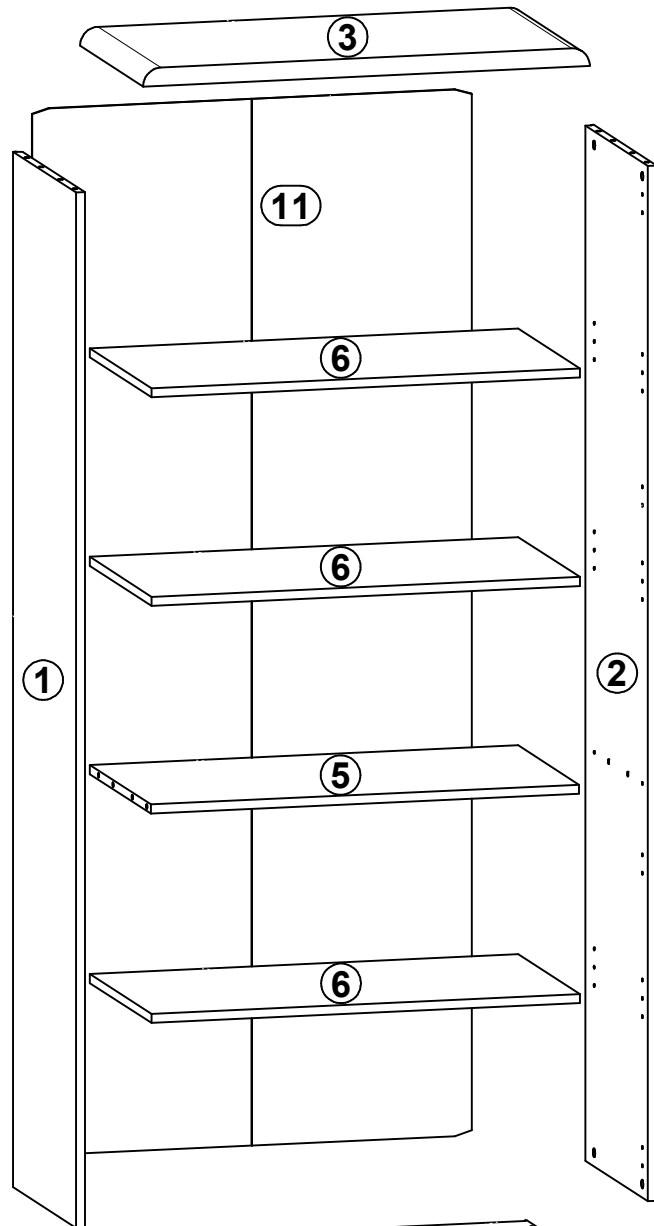

TAURI

S59-REG2D/19/8
S59-REG2W/19/8

A	B	C	D
1	S59-104	1812	419
2	S59-105	1812	419
3	S59-203	796	419
4	S59-204	796	419
5	S59-301	763	405
6	S59-304	763	410
7	S59-401	362	64
8	S59-403	636	64
9	S59-452	362	64
10	S59-453	734	64
11	S59-9903	1832	783

12x φ5x17 mm d1	20x φ8x30 mm f1	1x φ10x50 mm f35	4x k1	70x l1	1x 81x21x15/1.5mm n14	1x φ5x60 mm p17	7x φ4x30 mm p21	2x φ3,5x13 mm p27
20x φ15x12mm #16 r1	20x r16	12x ø16 s2						