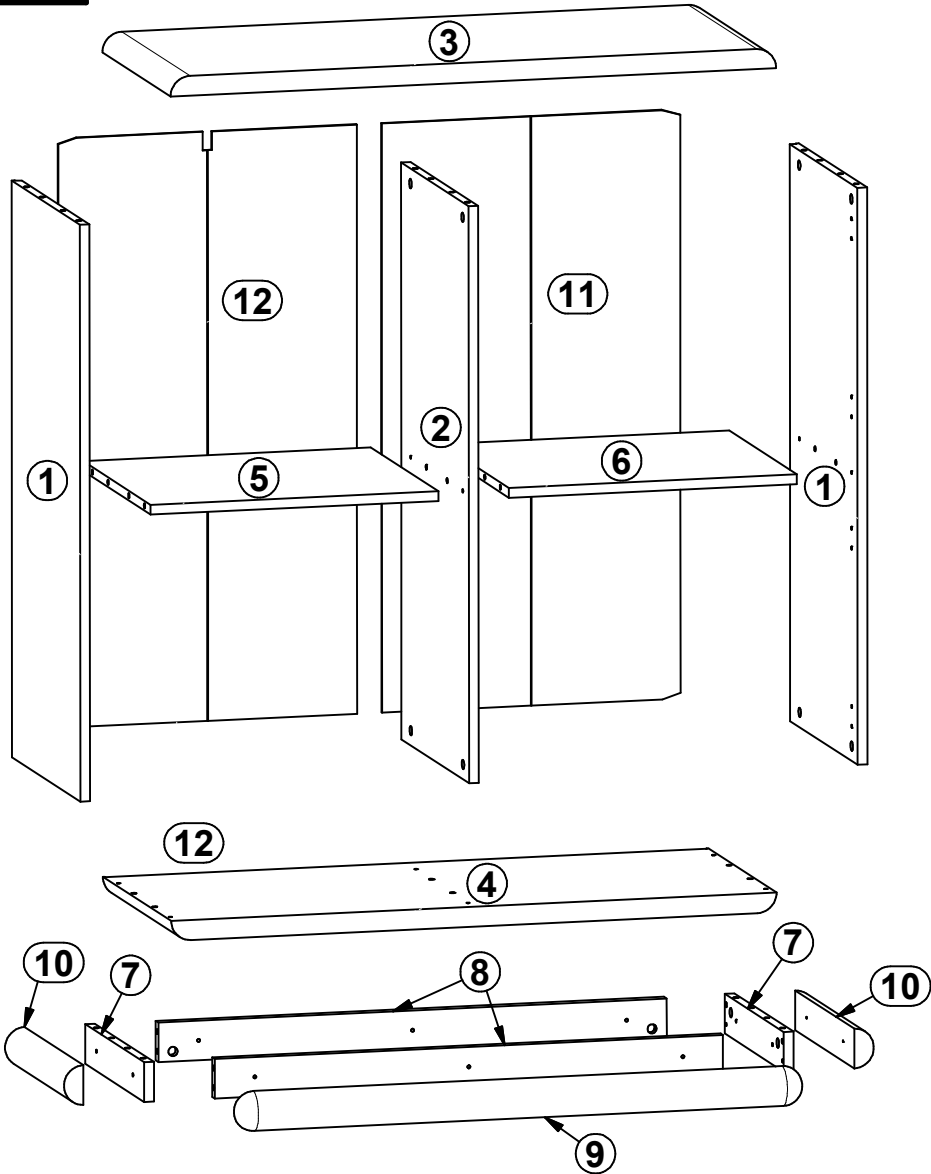

TAURI

S59-REG4D/11/10

A	B	C	D	
1	S59-101	932	419	2/3
2	S59-102	932	415	2/3
3	S59-209	996	419	1/3
4	S59-210	996	419	1/3
5	S59-302	473	415	2/3
6	S59-303	473	415	2/3
7	S59-401	362	64	1/3
8	S59-402	836	64	1/3
9	S59-451	934	64	1/3
10	S59-452	362	64	1/3
11	S59-9901	952	491	2/3
12	S59-9908	952	491	2/3

28x φ8x30 mm f1	1x φ10x50 mm f35	4x k1	80x l1	1x 81x21x15/1,5mm n14	1x φ5x60 mm p17	7x φ4x30 mm p21	2x φ3,5x13 mm p27	28x φ15x12mm #16 r1
28x r16	20x ø16 s2							

1  

2

3

4

5