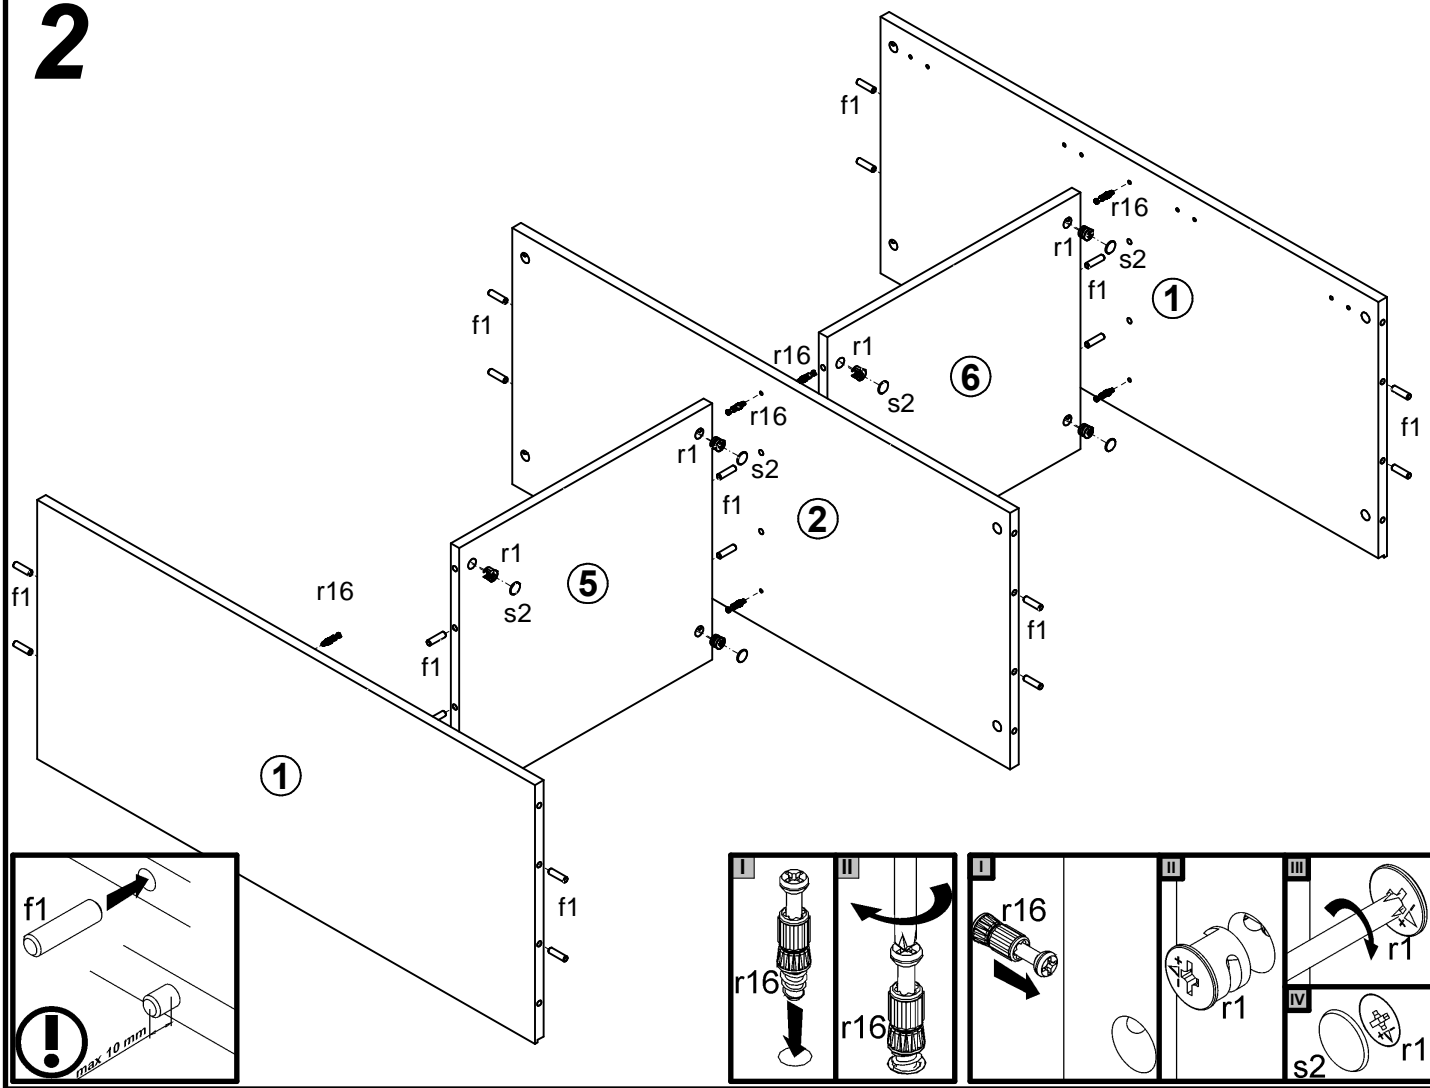

TAURI

S59-REG4D/11/10

A	B	C	D	
1	S59-101	932	419	2/3
2	S59-102	932	415	2/3
3	S59-209	996	419	1/3
4	S59-210	996	419	1/3
5	S59-302	473	415	2/3
6	S59-303	473	415	2/3
7	S59-401	362	64	1/3
8	S59-402	836	64	1/3
9	S59-451	934	64	1/3
10	S59-452	362	64	1/3
11	S59-9901	952	491	2/3
12	S59-9908	952	491	2/3

28x φ8x30 mm f1	1x φ10x50 mm f35	4x k1	80x l1	1x 81x21x15/1,5mm n14	1x φ5x60 mm p17	7x φ4x30 mm p21	2x φ3,5x13 mm p27	28x φ15x12mm #16 r1
28x r16	20x ø16 s2							

1  

2

3

4

5