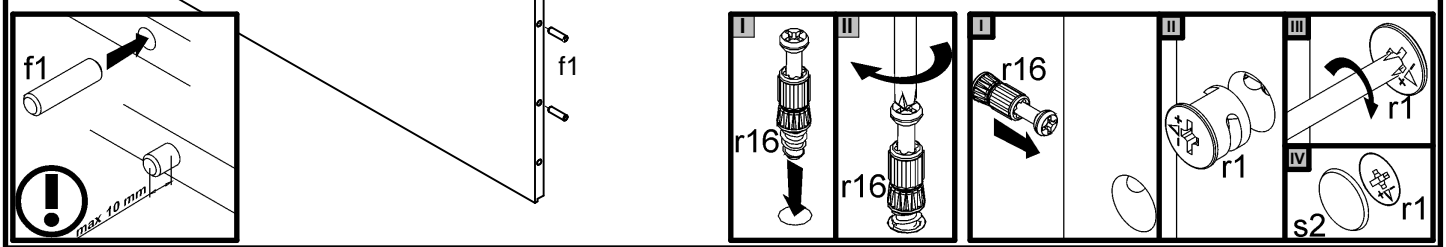

TAURI

S59-REG4D/11/10

A	B	C	D	
1	S59-101	932	419	2/3
2	S59-102	932	415	2/3
3	S59-209	996	419	1/3
4	S59-210	996	419	1/3
5	S59-302	473	415	2/3
6	S59-303	473	415	2/3
7	S59-401	362	64	1/3
8	S59-402	836	64	1/3
9	S59-451	934	64	1/3
10	S59-452	362	64	1/3
11	S59-9901	952	491	2/3
12	S59-9908	952	491	2/3

28x φ8x30 mm f1	1x φ10x50 mm f35	4x k1	80x l1	1x 81x21x15/1,5mm n14	1x φ5x60 mm p17	7x φ4x30 mm p21	2x φ3,5x13 mm p27	28x φ15x12mm #16 r1
28x r16	20x ø16 s2							

1  

2

3

4

5