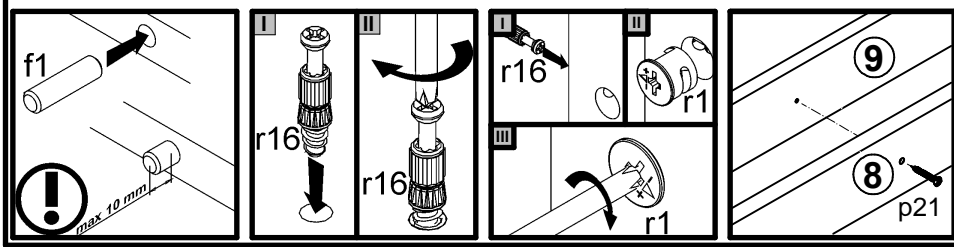

TAURI

S59-REG4D/11/10

A	B	C	D	
1	S59-101	932	419	2/3
2	S59-102	932	415	2/3
3	S59-209	996	419	1/3
4	S59-210	996	419	1/3
5	S59-302	473	415	2/3
6	S59-303	473	415	2/3
7	S59-401	362	64	1/3
8	S59-402	836	64	1/3
9	S59-451	934	64	1/3
10	S59-452	362	64	1/3
11	S59-9901	952	491	2/3
12	S59-9908	952	491	2/3

28x φ8x30 mm f1	1x φ10x50 mm f35	4x k1	80x l1	1x 81x21x15/1,5mm n14	1x φ5x60 mm p17	7x φ4x30 mm p21	2x φ3,5x13 mm p27	28x φ15x12mm #16 r1
28x r16	20x ø16 s2							

1  

2

3

4

5