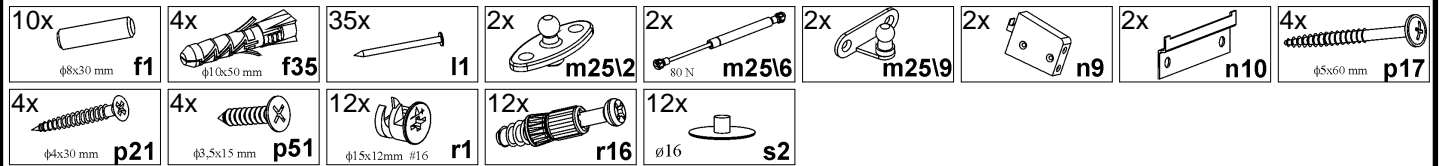

TAURI

S59-SFW1W/4/10

A	B	C	D
2	S59-116	396	227
3	S59-117	396	227
4	S59-119	337	120
5	S59-312	932	227
6	S59-313	932	227
7	S59-905	952	357

2

3