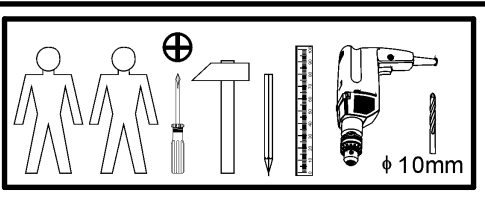

# TAURI

S59-SFW1W/4/15

A	B	C	D	
2	S59-116	396	227	1/2
3	S59-117	396	227	1/2
4	S59-119	337	120	1/2
5	S59-310	1432	227	1/2
6	S59-311	1432	227	1/2
7	S59-904	1452	357	2/2