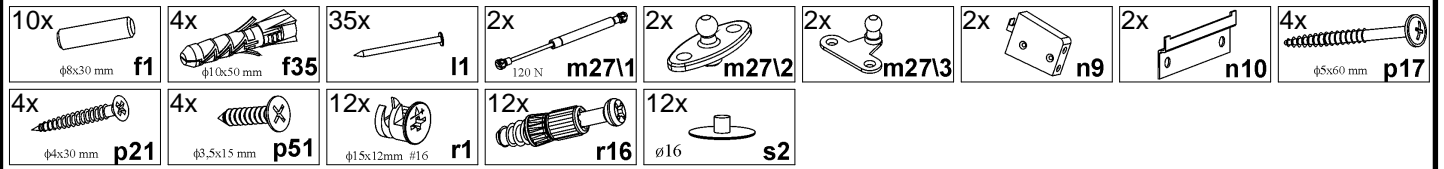

# TAURI

S59-SFW1W/4/15

A	B	C	D	
2	S59-116	396	227	1/2
3	S59-117	396	227	1/2
4	S59-119	337	120	1/2
5	S59-310	1432	227	1/2
6	S59-311	1432	227	1/2
7	S59-904	1452	357	2/2