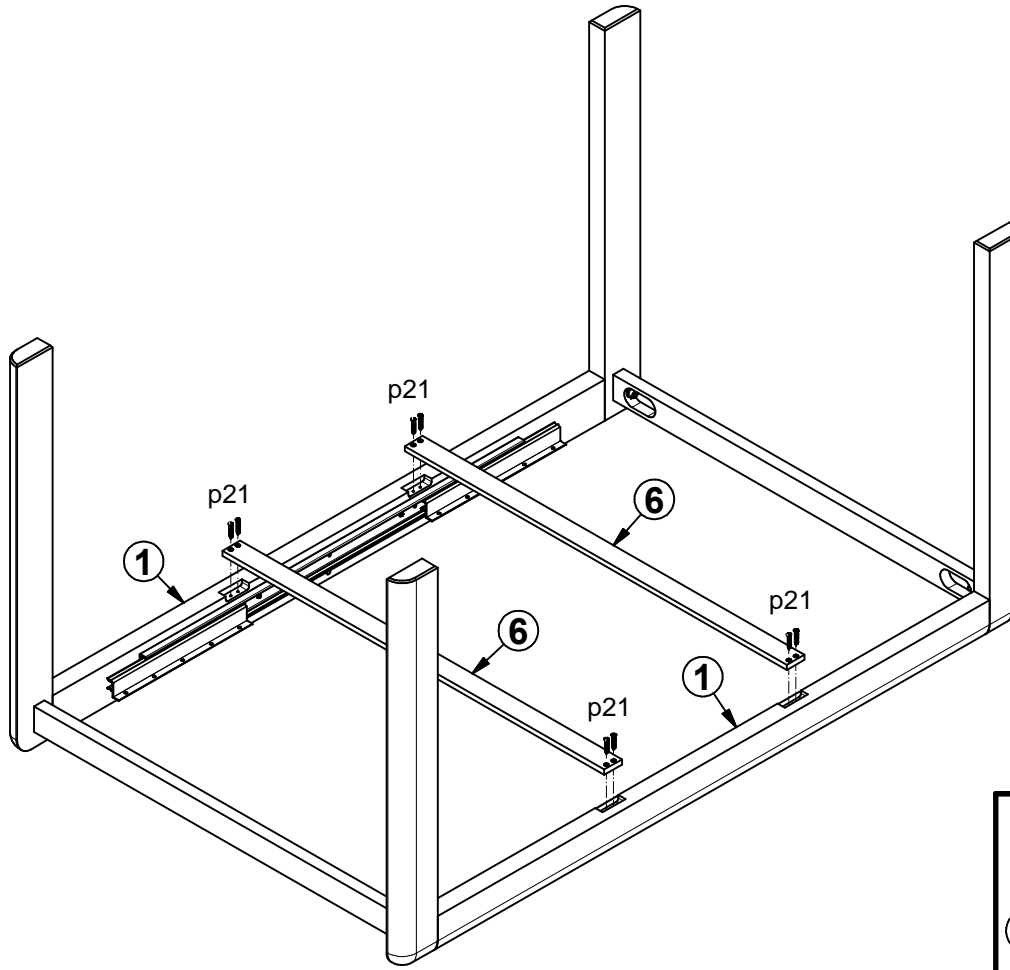

TAURI

S59-STO

A	B	C	D
1	TS1-172	1400	760
2	TS1-285	700	828
3	TS1-286	700	828
4	TS1-287	400	828
5	TS1-487	830	50
6	TS1-488	858	40
7	w71	830	

8x φ10x40 mm f27	1x metalowy f5\1	4x M8x40 mm j54	4x n11	4x φ8/φ17x1,8 mm o28	8x φ4x30 mm p21	8x φ3,5x13 mm p27	36x φ4x20 mm p68	4x silikon φ12,7x3,5 mm s50
1x 6mm z16								

1  §2

2  §6

3

4

5

6