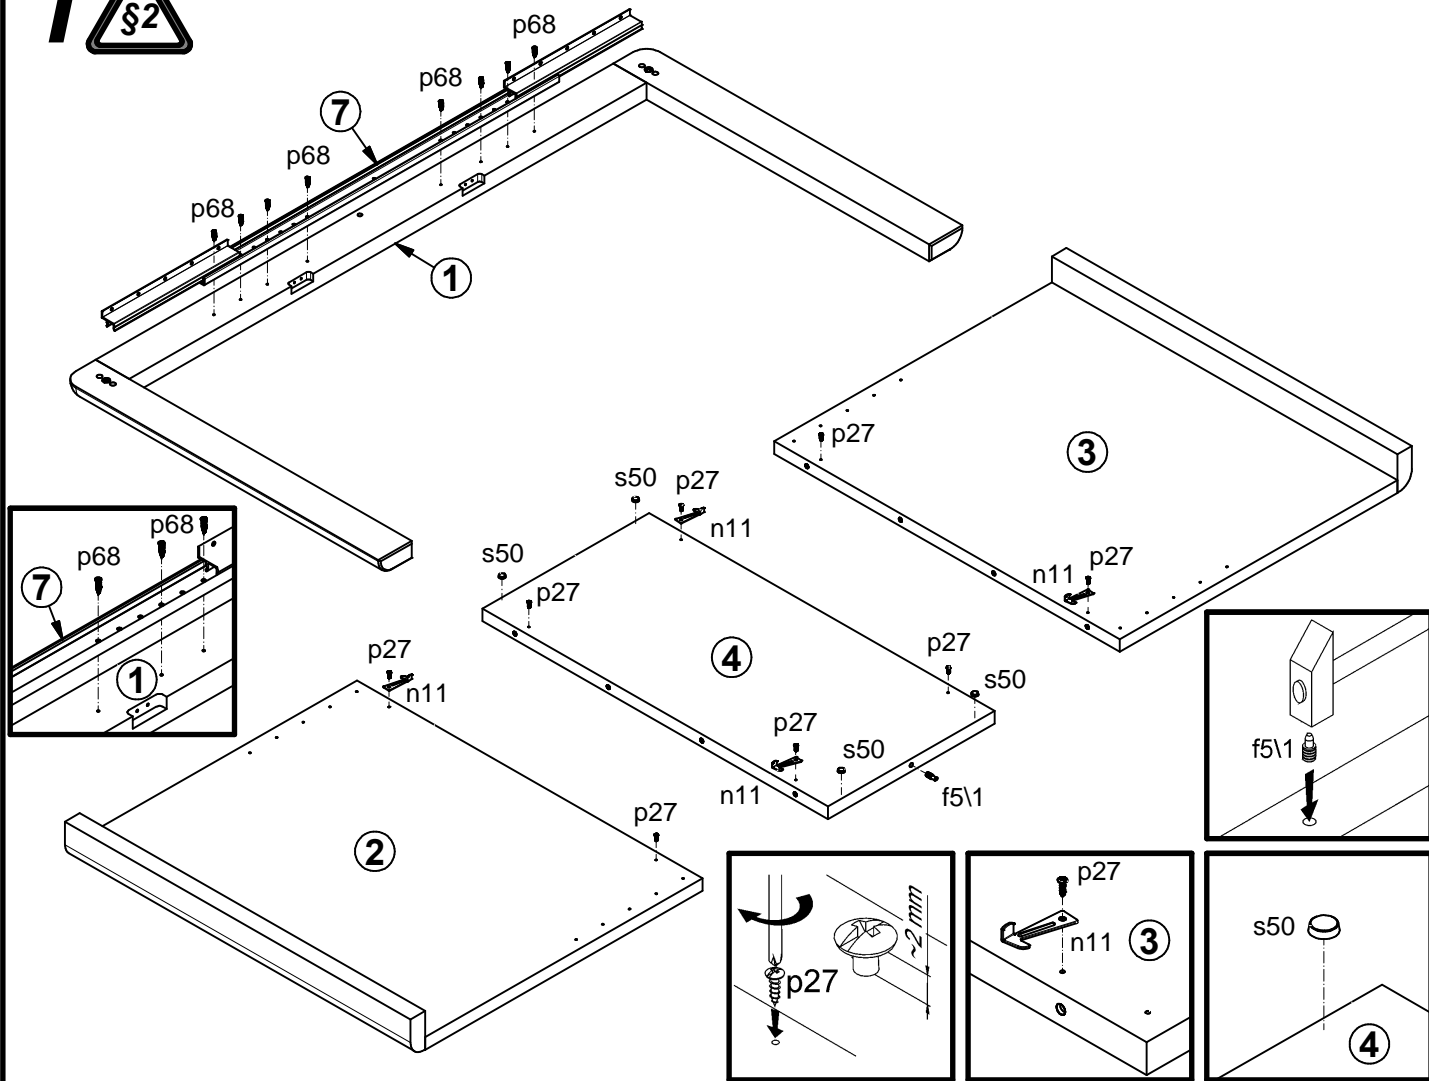

TAURI

S59-STO

A	B	C	D
1	TS1-172	1400	760
2	TS1-285	700	828
3	TS1-286	700	828
4	TS1-287	400	828
5	TS1-487	830	50
6	TS1-488	858	40
7	w71	830	

8x φ10x40 mm f27	1x metalowy f5\1	4x M8x40 mm j54	4x n11	4x φ8/φ17x1,8 mm o28	8x φ4x30 mm p21	8x φ3,5x13 mm p27	36x φ4x20 mm p68	4x silikon φ12,7x3,5 mm s50
1x 6mm z16								

1  §2

2  §6

3

4

5

6