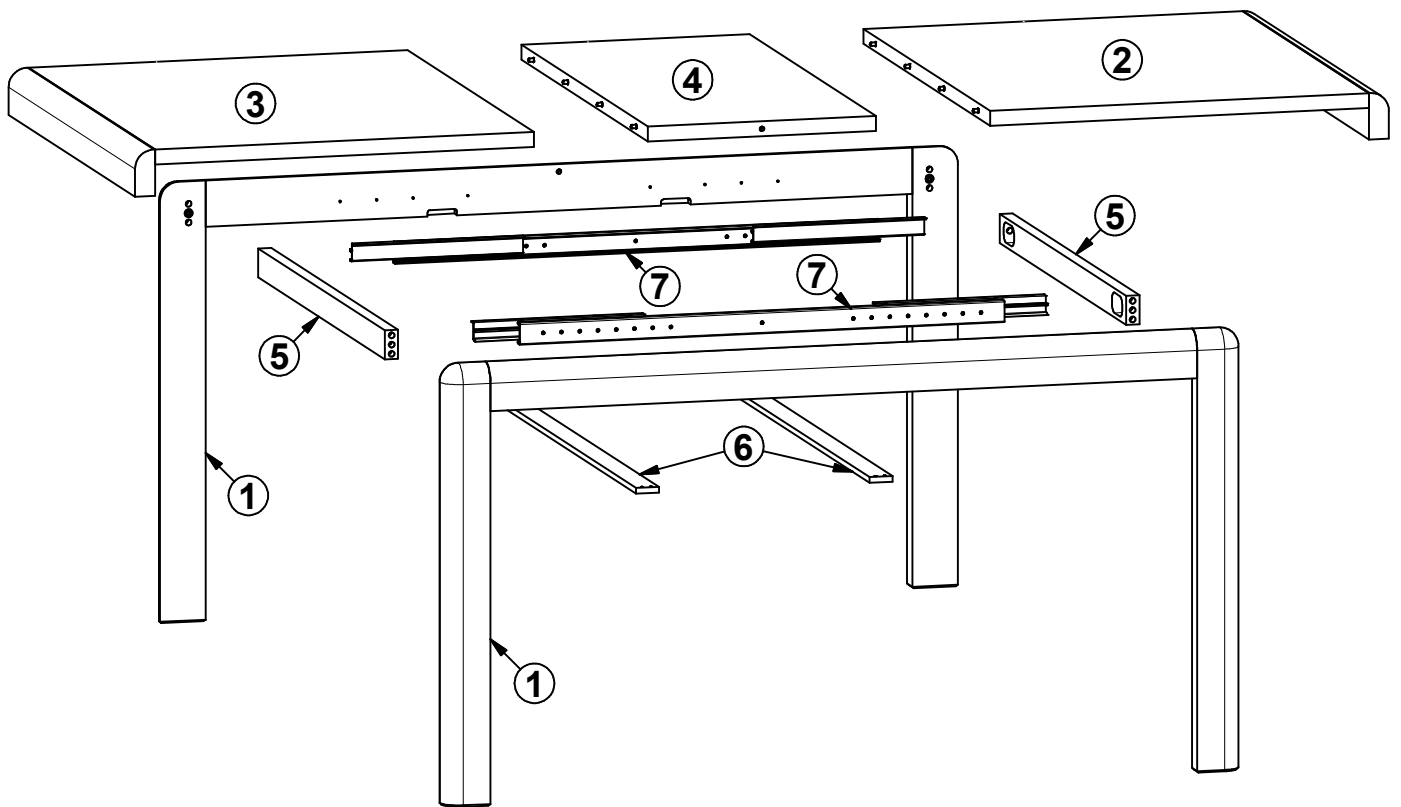

TAURI

S59-STO

A	B	C	D
1	TS1-172	1400	760
2	TS1-285	700	828
3	TS1-286	700	828
4	TS1-287	400	828
5	TS1-487	830	50
6	TS1-488	858	40
7	w71	830	

8x φ10x40 mm f27	1x metalowy f5\1	4x M8x40 mm j54	4x n11	4x φ8/φ17x1,8 mm o28	8x φ4x30 mm p21	8x φ3,5x13 mm p27	36x φ4x20 mm p68	4x silikon φ12,7x3,5 mm s50
1x 6mm z16								