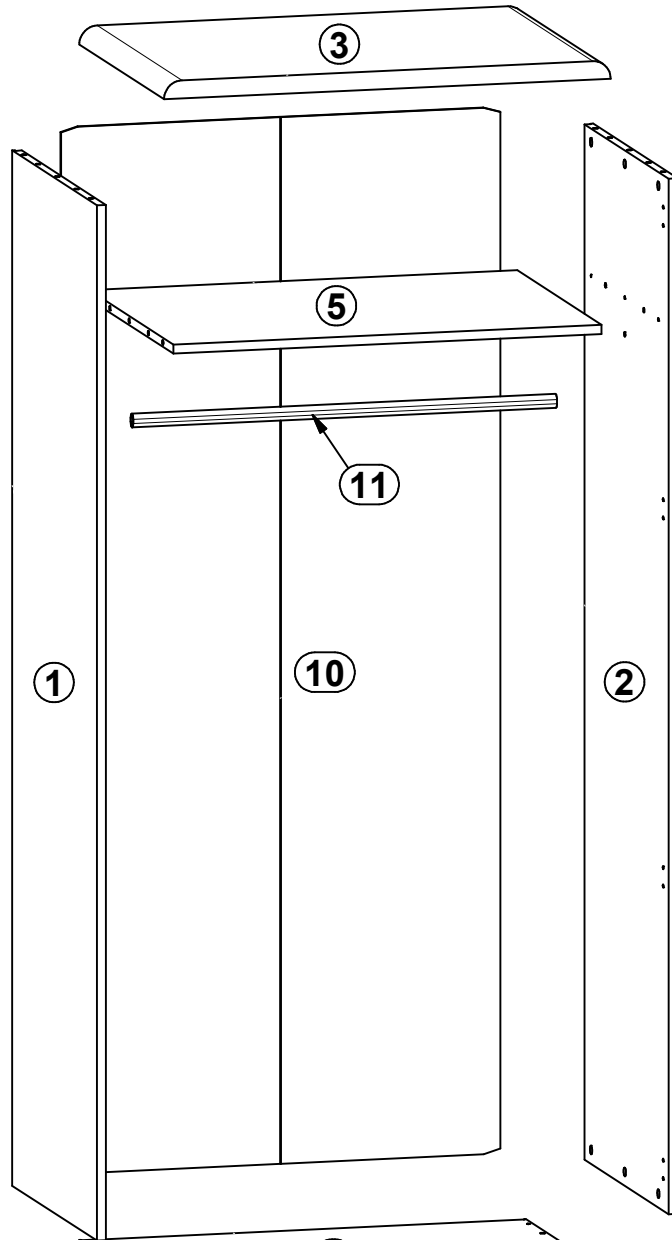

TAURI

S59-SZF2D/19/8

A	B	C	D
1	S59-106	1812	563
2	S59-107	1812	563
3	S59-205	796	563
4	S59-206	796	563
5	S59-305	763	559
6	S59-403	636	64
7	S59-405	506	64
8	S59-453	734	64
9	S59-454	506	64
10	S59-9903	1832	783
11	dr-755	755	22

20x φ8x30 mm f1	1x φ10x50 mm f35	4x k1	70x l1	2x n1	1x 81x21x15/1,5mm n14	2x φ3,5x13 mm p1	7x φ4x30 mm p21	2x φ3,5x13 mm p27
28x φ15x12mm #16 r1	28x r16	18x ø16 s2	1x φ5x60 mm p17					