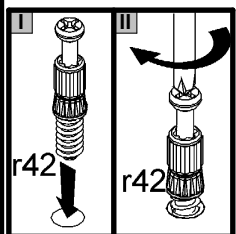

THK

regal 09

A	B	C	D	A	B	C	D		
1	S79-121	1207	448	1/4	6	S79-222	2000	450	3/4
2	S79-122	1207	448	1/4	7	S79-314	598	446	2/4
3	S79-123	1207	448	1/4	8	S79-410	528	670	3/4
4	S79-124	528	448	2/4	9	dr-595	595	22	2/4
5	S79-221	1298	450	3/4					