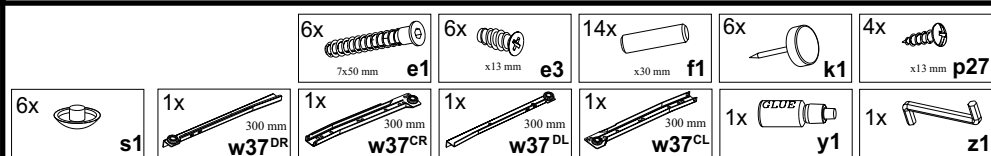

KOLEJNOŚĆ MONTAŻU:

1. W dolne krawędzie boków **1,2,7** wbić ślizgacze **k1**.
  2. W otwory o średnicy 8 mm znajdujące się w krawędziach elementów **1,2** wcisnąć klej **y1** a następnie wbić kołki **f1**.
    W otwory o średnicy 8 mm znajdujące się w krawędziach pozostałych elementów wbić kołki **f1** bez kleju.
    Uwaga: W przypadku stwierdzenia, że któryś z kołków wystaje z otworu na długość większą niż 10 mm, należy go dobić, wymienić lub skrócić, gdyż może on spowodować, przy składaniu, uszkodzenie boku.
2. **Przypadki takie nie podlegają reklamacji!**
3. Do boku **1** przykręcić prowadnicę **w37^{CL}** wkrętami **e3**.
  4. Do boku **2** przykręcić prowadnicę **w37^{CR}** wkrętami **e3**.
4. **Uwaga:** podczas montażu elementy należy układać na miękkim i czystym podłożu na przykład: ręcznik, koc. Nie montować mebla na dywanie, wykładzinie itp. Nie stosowanie się do zaleceń producenta może spowodować zarysowanie powierzchni mebla.
5. Połączyć elementy **6,7**.
  6. Skręcić segment zgodnie z rysunkiem wkrętami typu konfirmat **e1** używając do tego celu kluczyka **z1**.
  7. Do półki wysuwanej **5** przykręcić prowadnice **w37^{DL}** i **w37^{DR}** wkrętami **p27**.
  8. Do otworów w blacie **3** wcisnąć klej **y1**, zamontować blat i pozostawić do wyschnięcia kleju.
  9. Włożyć półkę **5**.

ZESTAWIENIE AKCESORIÓW:

Szanowny Kliencie, w przypadku zgłaszania reklamacji, prosimy posługiwać się numerem kodu podanym w instrukcji montażu. Wszelkie uwagi i reklamacje należy zgłaszać do punktu zakupu mebla. Nie należy montować elementów, jeżeli zostaną zauważone wady lub uszkodzenia tych elementów. Powierzchnię mebli należy czyścić wilgotną szmatką lub papierowym ręcznikiem. **Nie używać chemicznych środków czystości!**

BLACK RED WHITE