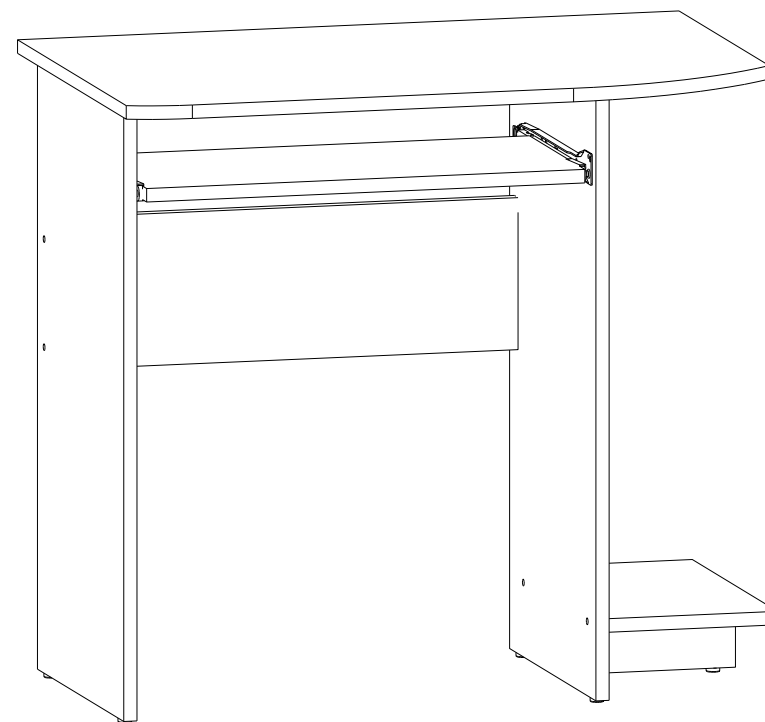

BLACK RED WHITE

Instrukcja montażu

TIP-TOP

TBIU 80

WYMIARY GABARYTOWE:

SZEROKOŚĆ:80,0 cm, WYSOKOŚĆ:74,5 cm, GŁĘBOKOŚĆ:50,5 cm

BLACK RED WHITE S.A. ul. KRZESZOWSKA 63, 23-400 BIŁGORAJ
e-mail: brw@brw.com.pl, <http://www.brw.com.pl>

Symbol elementu	Wymiary	Kod
1	720x389	SW1-144
2	720x389	SW1-145
3	800x505	SW1-226
4	555x180	SW1-335
5	530x250	SW1-336
6	205x385	SW1-337
7	204x80	SW1-418