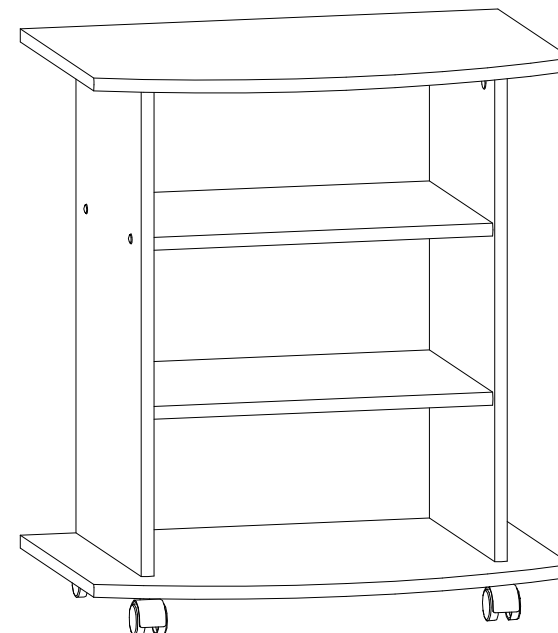

#### WYMIARY GABARYTOWE:

SZEROKOŚĆ: 60,0 cm, WYSOKOŚĆ: 70,0 cm, GŁĘBOKOŚĆ: 44,5 cm

BLACK RED WHITE S.A. ul. KRZESZOWSKA 63, 23-400 BIŁGORAJ  
e-mail: brw@brw.com.pl, <http://www.brw.com.pl>

Symbol elementu	Wymiary	Kod
1	610x330	SW1-136
2	610x330	SW1-137
3	600x440	SW1-220
4	600x440	SW1-221
5	428x320	SW1-330
6	428x320	SW1-331
7	428x455	SW1-922