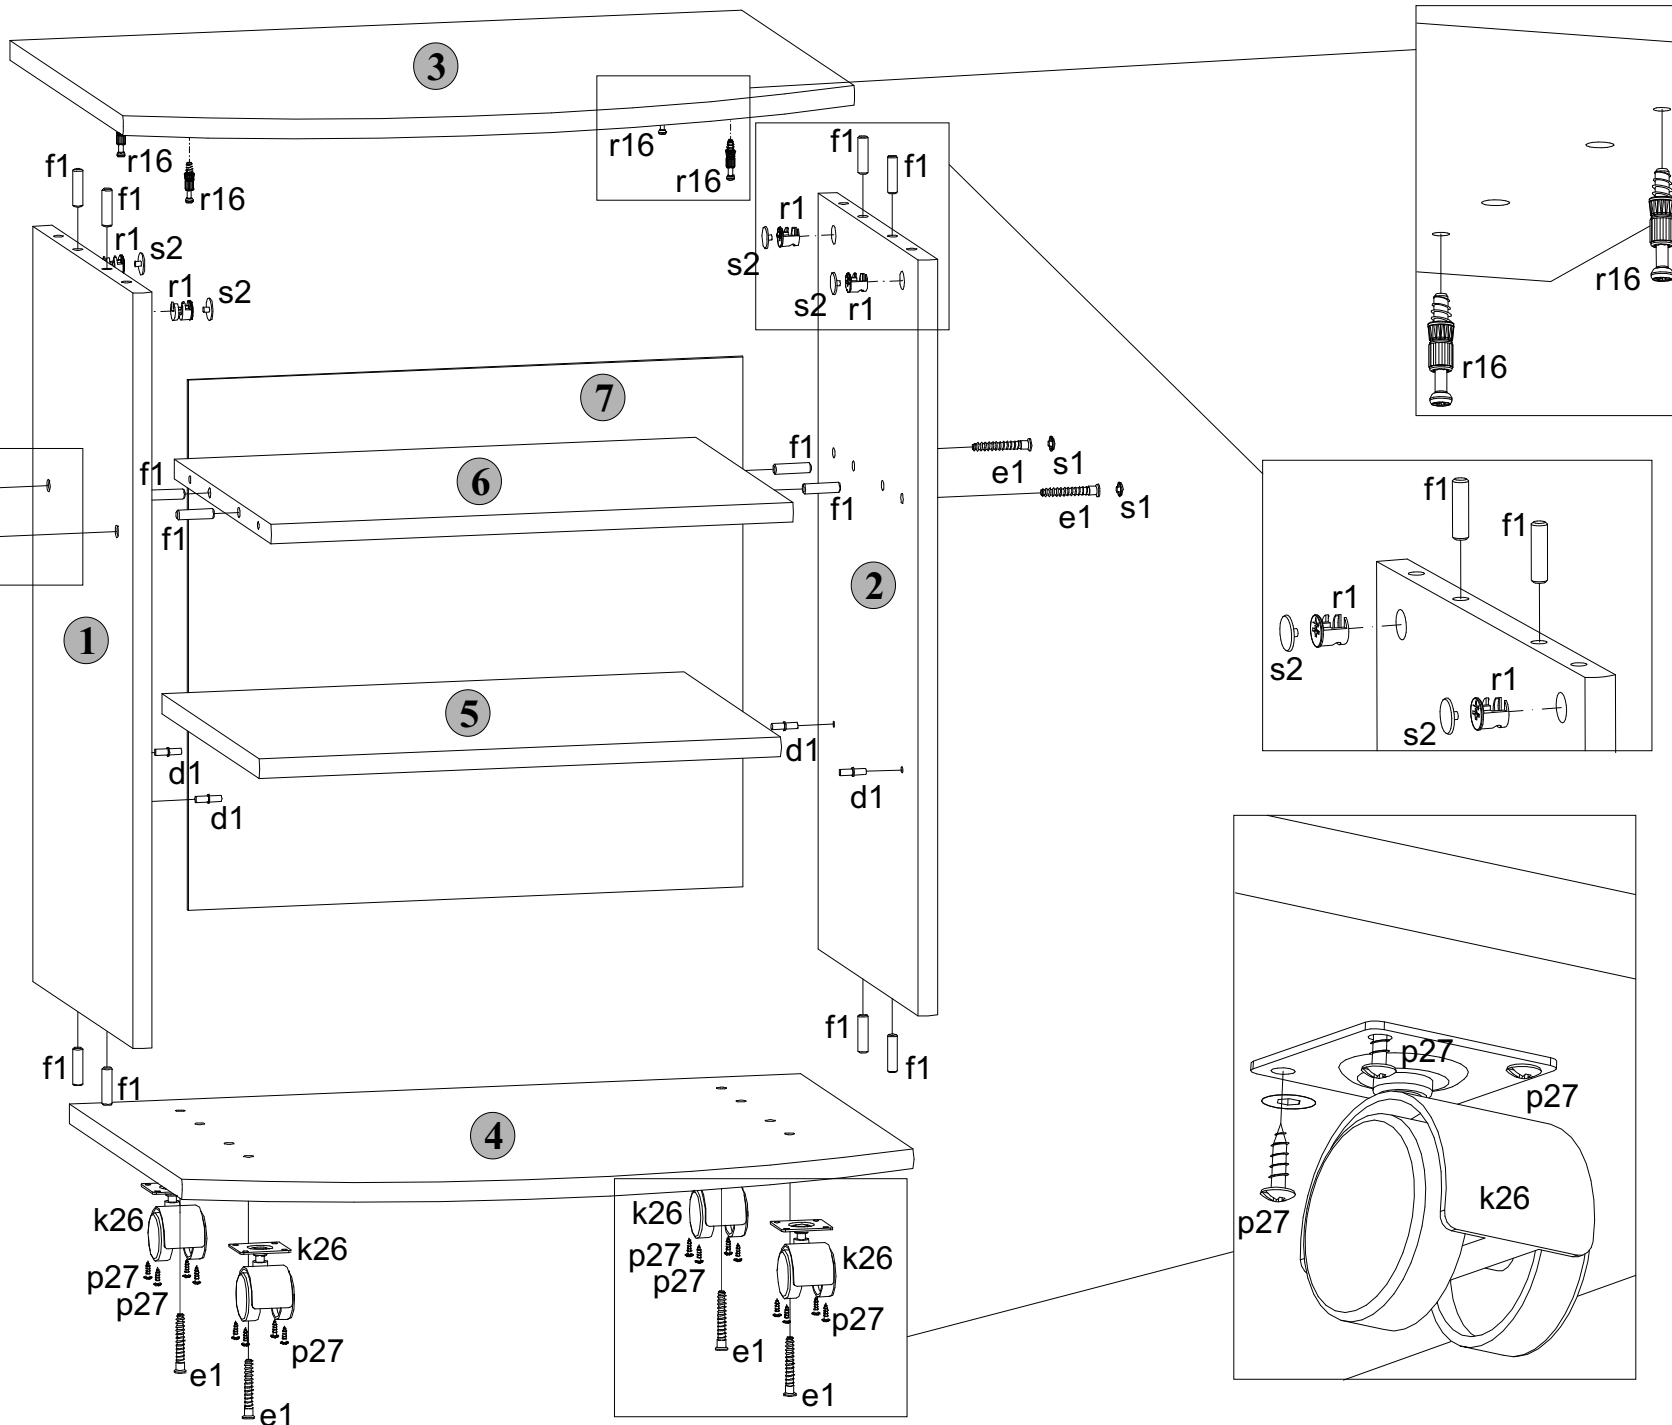

## Instrukcja montażu

#### WYMIARY GABARYTOWE:

SZEROKOŚĆ: 60,0 cm, WYSOKOŚĆ: 70,0 cm, GŁĘBOKOŚĆ: 44,5 cm

BLACK RED WHITE S.A. ul. KRZESZOWSKA 63, 23-400 BIŁGORAJ  
e-mail: brw@brw.com.pl, <http://www.brw.com.pl>

Symbol elementu	Wymiary	Kod
1	610x330	SW1-136
2	610x330	SW1-137
3	600x440	SW1-220
4	600x440	SW1-221
5	428x320	SW1-330
6	428x320	SW1-331
7	428x455	SW1-922