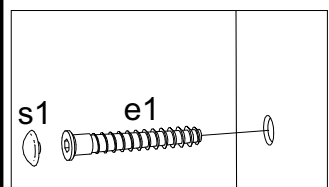

#### WYMIARY GABARYTOWE:

SZEROKOŚĆ: 60,0 cm, WYSOKOŚĆ: 70,0 cm, GŁĘBOKOŚĆ: 44,5 cm

BLACK RED WHITE S.A. ul. KRZESZOWSKA 63, 23-400 BIŁGORAJ  
e-mail: brw@brw.com.pl, <http://www.brw.com.pl>

Symbol elementu	Wymiary	Kod
1	610x330	SW1-136
2	610x330	SW1-137
3	600x440	SW1-220
4	600x440	SW1-221
5	428x320	SW1-330
6	428x320	SW1-331
7	428x455	SW1-922