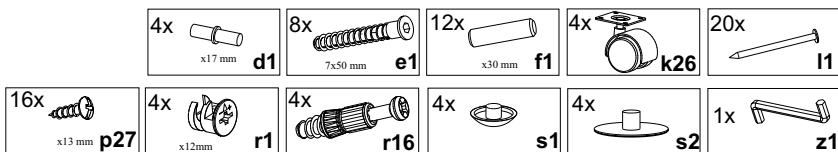

KOLEJNOŚĆ MONTAŻU:

1. W otwory o średnicy 8 mm znajdujące się w krawędziach elementów **1,2,6** wbić kołki **f1**. (Otwory na trzpień złącza mimośrodowego pozostawić wolne).

Uwaga: W przypadku stwierdzenia, że któryś z kołków wystaje z otworu na długość większą niż 10 mm, należy go dobić, wymienić lub skrócić, gdyż może on spowodować, przy składaniu, uszkodzenie boku.

Przypadki takie nie podlegają reklamacji!

Uwaga: podczas montażu elementy należy układać na miękkim i czystym podłożu na przykład.: ręcznik, koc. Nie montować mebla na dywanie, wykładzinie itp. Nie stosowanie się do zaleceń producenta może spowodować zarysowanie powierzchni mebla.

2. W odpowiednie otwory blatu **3** wkręcić trzpień **r16**.

3. Do blatu **4** przykręcić nóżki **k26** używając wkrętów **p27**.

4. Skręcić segment zgodnie z rysunkiem wkrętami typu konfirmat **e1** i łącząc złączem mimośrodowym **r1**, **r16**, używając do tego celu kluczyka **z1**.

5. Ułożyć korpus segmentu frontem do dołu na równej powierzchni, ustawiając go tak, aby jego przekątne były równe.

6. Przybić pilśnię na obwodzie gwoździkami **l1**, dla ułatwienia można narysować ołówkiem linie wzdłuż których gwoźdździej będą wbijane.

ZESTAWIENIE AKCESORIÓW:

Szanowny Kliencie, w przypadku zgłaszania reklamacji, prosimy posługiwać się numerem kodu podanym w instrukcji montażu. Wszelkie uwagi i reklamacje należy zgłaszać do punktu zakupu mebla. Nie należy montować elementów, jeżeli zostaną zauważone wady lub uszkodzenia tych elementów. Powierznię mebli należy czyścić wilgotną szmatką lub papierowym ręcznikiem. **Nie używać chemicznych środków czystości!**

BLACK RED WHITE