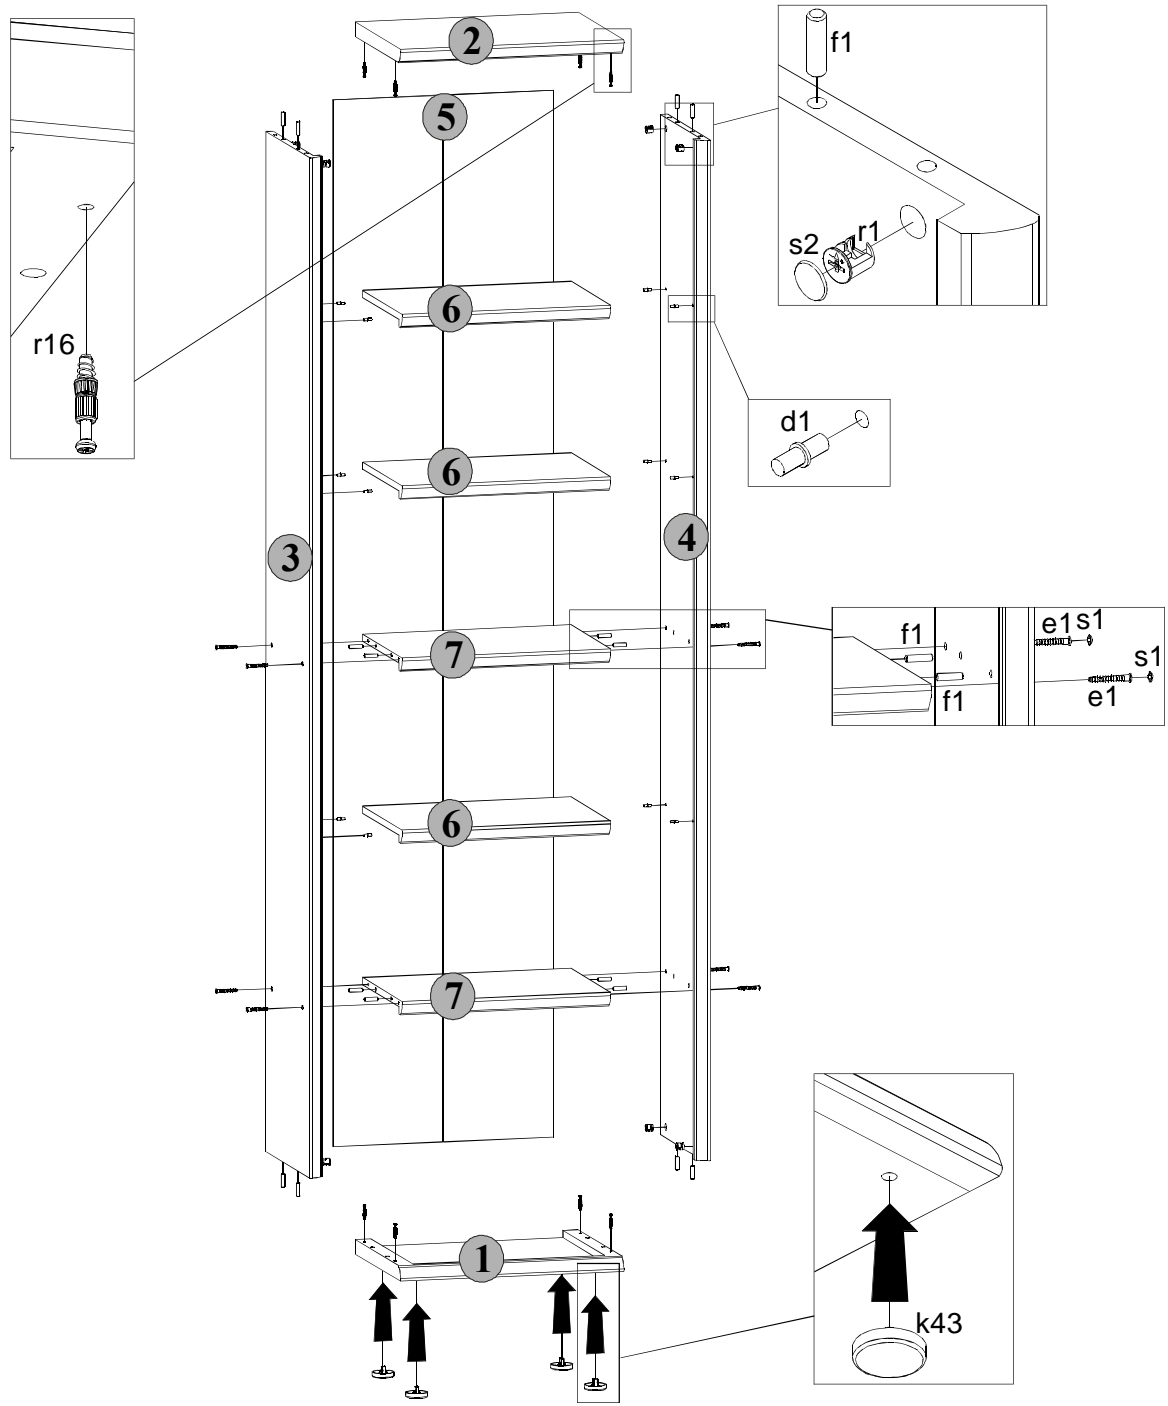

1. W otwory o średnicy 8 mm znajdujące się w krawędziach elementów wbić kołki **f1**.
Uwaga: W przypadku stwierdzenia, że któryś z kołków wystaje z otworu na długość większą niż 10 mm, należy go dobić, wymienić lub skrócić, gdyż może on spowodować, przy składaniu, uszkodzenie boku. **Przypadki takie nie podlegają reklamacji!**
2. Do elementu **1,2** wkręcić trzpienie **r16**.
3. W odpowiednie otwory w ścianach bocznych **3,4** wbić podpórki półek **d1**, zamocować mimośrodowo **r1**.
4. Do elementu **1** wbić nóżki **k43**.
5. Złożyć segment zgodnie z rys. i połączyć za pomocą złącz mimośrodkowych **r1** i konfirmatów **e1** używając do tego celu kluczyka **z1**.
6. Ułożyć korpus segmentu frontem do dołu na równej powierzchni, ustawiając go tak, aby jego przekątne były równe.
7. Ścianę tylną **5** przybić na obwodzie gwoździkami **l1**.
8. Włożyć półki wkładane **6**.

BRW
Spółka z o.o.

Instrukcja montażu

TOM

regal otwarty 50

WYMIARY GABARYTOWE:

SZEROKOŚĆ: 50 cm, WYSOKOŚĆ: 231 cm, GŁĘBOKOŚĆ: 38,5 cm

BRW Sp. z o. o. 39-300 MIELEC, ul. WOJSKA POLSKIEGO 3.

Symbol elementu	Wymiary	Kod
1	500x380	S29-211
2	500x380	S29-212
3	2236x362	S29-118
4	2236x362	S29-119
5	2294x493	S29-912
6	467x331	S29-312
7	467x331	S29-313