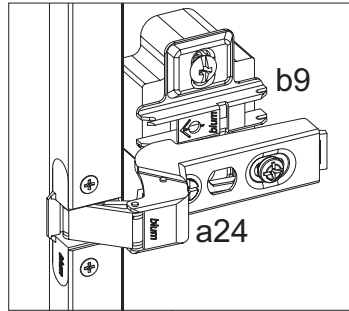

Wymiary gabarytowe
Dł./gł./wys. 50/36/199,5 cm

Producent
BLACK RED WHITE S.A.
UL. KRZESZOWSKA 63
23-400 BIŁGORAJ

Symbol elementu	Wymiary	Kod
Element symbol	Measurements	Code
Elementeszeichen	Ausmaß	Kode
10	1098x458	VS1-051
11	730x458	VS1-052