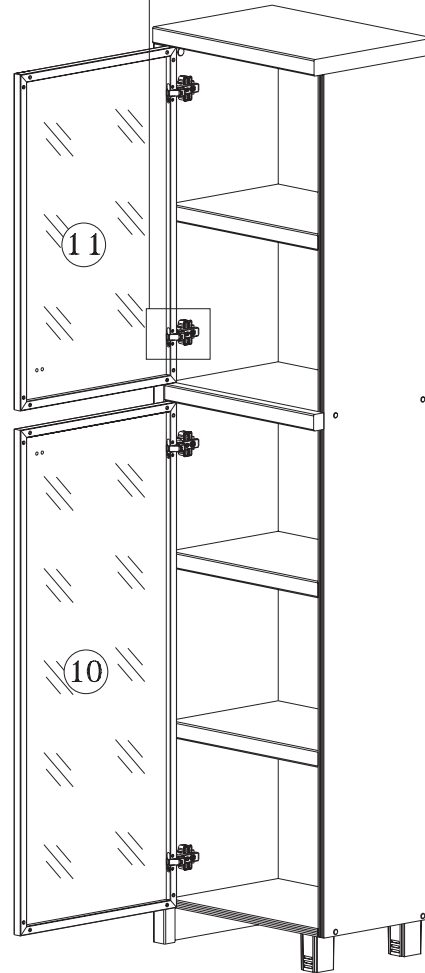

* Powierzchnię mebli należy czyścić wilgotną szmatką lub papierowym ręcznikiem. Nie używać chemicznych środków czystości !

Die Reihenfolge der Montage:

1. An die Seite des Möbelstücks die Führungsstücke **b9** mit den Distanzunterlagsscheiben **b8** und Schaftschrauben **e9** einschrauben.
2. An die Fronten 10,11 die Scharniere **a24** mit den Schaftschrauben **p44** einschrauben.
3. Die Fronten montieren und regulieren.
4. Die Halter **c31** mittels der Schaftschrauben **p8** mit der Unterlagsscheibe **o1** einschrauben.

* Die Oberfläche mit feuchtem Lappen bzw. Küchenkrepp reinigen. Keine chemischen Reinigungsmittel benutzen.

“VIS-À-VIS”

“v2wb/20/5 L”

Fronty/Fronts/Möbelfronten

Instrukcja montażu
Fitting-up instruction
Aufbauanleitung

Wymiary gabarytowe
Dł./gł./wys. 50/36/199,5 cm

Producent
BLACK RED WHITE S.A.
UL. KRZESZOWSKA 63
23-400 BIŁGORAJ

Symbol elementu	Wymiary	Kod
Element symbol	Measurements	Code
Elementeszeichen	Ausmaß	Kode
10	1098x458	VS1-051
11	730x458	VS1-052