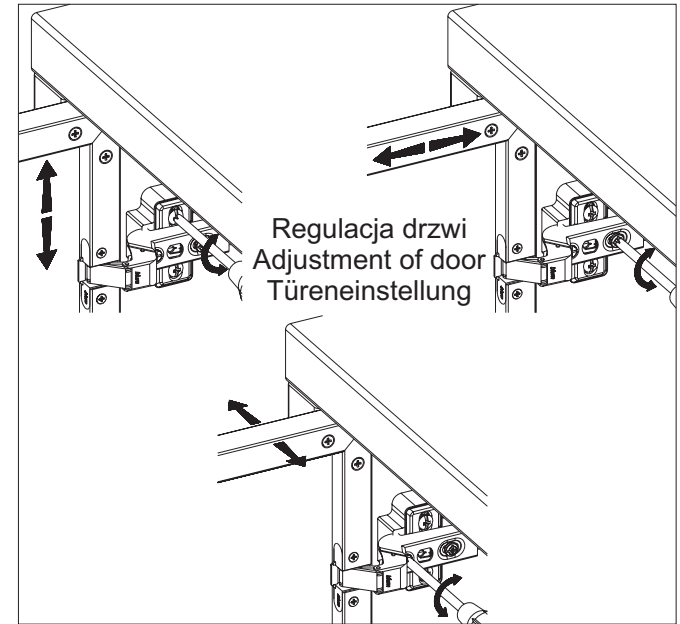

* Powierzchnię mebli należy czyścić wilgotną szmatką lub papierowym ręcznikiem. Nie używać chemicznych środków czystości !

Die Reihenfolge der Montage:

1. An die Seite des Möbelstücks die Führungsstücke **b9** mit den Distanzunterlagsscheiben **b8** und Schaftschrauben **e9** einschrauben.
2. An die Fronten 10,11 die Scharniere **a24** mit den Schaftschrauben **p44** einschrauben.
3. Die Fronten montieren und regulieren.
4. Die Halter **c31** mittels der Schaftschrauben **p8** mit der Unterlagsscheibe **o1** einschrauben.

* Die Oberfläche mit feuchtem Lappen bzw. Küchenkrepp reinigen. Keine chemischen Reinigungsmittel benutzen.

“VIS-À-VIS”

“v2wb/20/5 L”

Fronty/Fronts/Möbelfronten

Instrukcja montażu
Fitting-up instruction
Aufbauanleitung

Wymiary gabarytowe
Dł./gł./wys. 50/36/199,5 cm

Producent
BLACK RED WHITE S.A.
UL. KRZESZOWSKA 63
23-400 BIŁGORAJ

Symbol elementu	Wymiary	Kod
Element symbol	Measurements	Code
Elementeszeichen	Ausmaß	Kode
10	1098x458	VS1-051
11	730x458	VS1-052