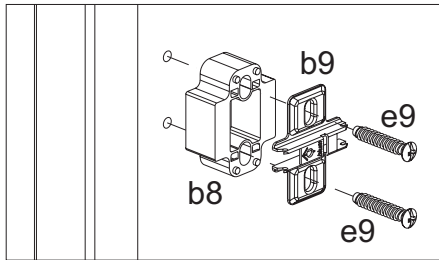

Wymiary gabarytowe
Dł./gł./wys. 50/36/199,5 cm

Producent
BLACK RED WHITE S.A.
UL. KRZESZOWSKA 63
23-400 BIŁGORAJ

Symbol elementu	Wymiary	Kod
Element symbol	Measurements	Code
Elementeszeichen	Ausmaß	Kode
10	1098x458	VS1-051
11	730x458	VS1-052