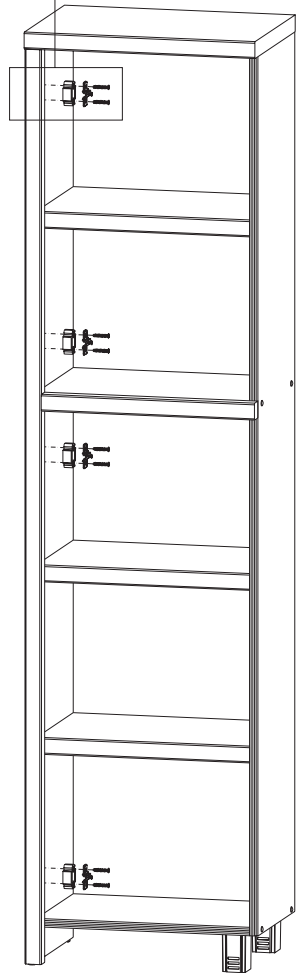

Kolejność montażu:

1. Do boku segmentu przykręcić prowadniki **b9** wraz z podkładkami dystansowymi **b8**, wkrętami **e9**.
2. Do frontów **10,11** przykręcić zawiasy **a24** wkrętami **p44**.
3. Zamocować fronty i wyregulować.
4. Przykręcić uchwyty **c31** wkrętami **p8** z podkładką **o1**.

* Powierzchnię mebli należy czyścić wilgotną szmatką lub papierowym ręcznikiem. Nie używać chemicznych środków czystości !

Die Reihenfolge der Montage:

1. An die Seite des Möbelstücks die Führungsstücke **b9** mit den Distanzunterlagsscheiben **b8** und Schaftschrauben **e9** einschrauben.
2. An die Fronten 10,11 die Scharniere **a24** mit den Schaftschrauben **p44** einschrauben.
3. Die Fronten montieren und regulieren.
4. Die Halter **c31** mittels der Schaftschrauben **p8** mit der Unterlagsscheibe **o1** einschrauben.

* Die Oberfläche mit feuchtem Lappen bzw. Küchenkrepp reinigen. Keine chemischen Reinigungsmittel benutzen.

“VIS-À-VIS”

“v2wb/20/5 L”

Fronty/Fronts/Möbelfronten

Instrukcja montażu
Fitting-up instruction
Aufbauanleitung

Wymiary gabarytowe
Dł./gł./wys. 50/36/199,5 cm

Producent
BLACK RED WHITE S.A.
UL. KRZESZOWSKA 63
23-400 BIŁGORAJ

Symbol elementu	Wymiary	Kod
Element symbol	Measurements	Code
Elementeszeichen	Ausmaß	Kode
10	1098x458	VS1-051
11	730x458	VS1-052