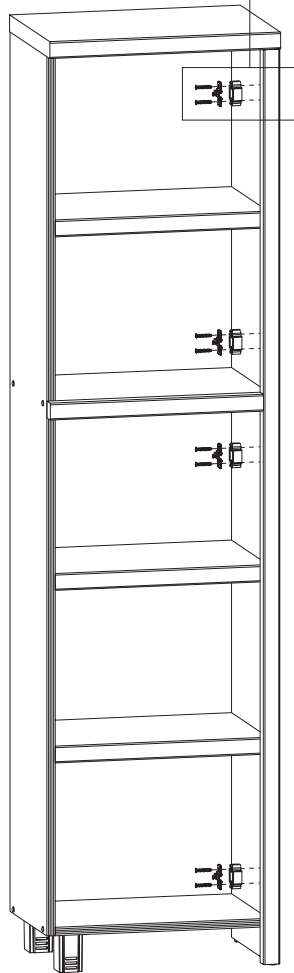

Kolejność montażu:

1. Do boku segmentu przykręcić prowadniki **b9** wraz z podkładkami dystansowymi **b8**, wkrętami **e9**.
2. Do frontów **10,11** przykręcić zawiasy **a24** wkrętami **p44**.
3. Zamocować fronty i wyregulować.
4. Przykręcić uchwyty **c31** wkrętami **p8** z podkładką **o1**.

* Powierzchnię mebli należy czyścić wilgotną szmatką lub papierowym ręcznikiem. Nie używać chemicznych środków czystości !

Die Reihenfolge der Montage:

1. An die Seite des Möbelstücks die Führungsstücke **b9** mit den Distanzunterlagsscheiben **b8** und Schaftschrauben **e9** einschrauben.
2. An die Fronten 10,11 die Scharniere **a24** mit den Schaftschrauben **p44** einschrauben.
3. Die Fronten montieren und regulieren.
4. Die Halter **c31** mittels der Schaftschrauben **p8** mit der Unterlagsscheibe **o1** einschrauben.

* Die Oberfläche mit feuchtem Lappen bzw. Küchenkrepp reinigen. Keine chemischen Reinigungsmittel benutzen.

“VIS-À-VIS”

“v2wb/20/5 P”

Fronty/Fronts/Möbelfronten

Instrukcja montażu
Fitting-up instruction
Aufbauanleitung

Wymiary gabarytowe
Dł./gł./wys. 50/36/199,5 cm

Producent
BLACK RED WHITE S.A.
UL. KRZESZOWSKA 63
23-400 BIŁGORAJ

Symbol elementu	Wymiary	Kod
Element symbol	Measurements	Code
Elementeszeichen	Ausmaß	Kode
10	1098x458	VS1-053
11	730x458	VS1-054