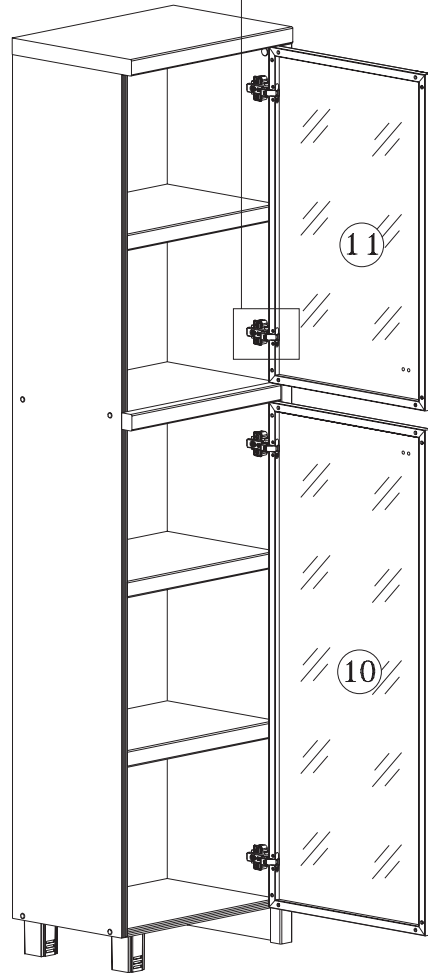

Wymiary gabarytowe
Dł./gł./wys. 50/36/199,5 cm

Producent
BLACK RED WHITE S.A.
UL. KRZESZOWSKA 63
23-400 BIŁGORAJ

Symbol elementu	Wymiary	Kod
Element symbol	Measurements	Code
Elementeszeichen	Ausmaß	Kode
10	1098x458	VS1-053
11	730x458	VS1-054