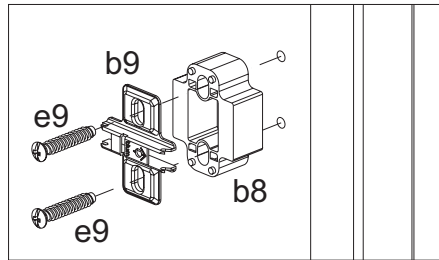

Wymiary gabarytowe
Dł./gł./wys. 50/36/199,5 cm

Producent
BLACK RED WHITE S.A.
UL. KRZESZOWSKA 63
23-400 BIŁGORAJ

Symbol elementu	Wymiary	Kod
Element symbol	Measurements	Code
Elementeszeichen	Ausmaß	Kode
10	1098x458	VS1-053
11	730x458	VS1-054