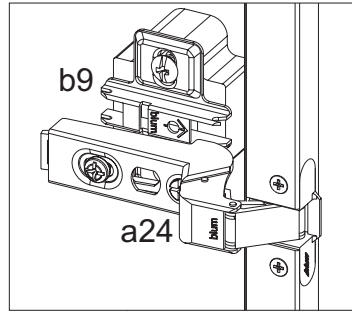

Wymiary gabarytowe
Dł./gł./wys. 50/36/199,5 cm

Producent
BLACK RED WHITE S.A.
UL. KRZESZOWSKA 63
23-400 BIŁGORAJ

Symbol elementu	Wymiary	Kod
Element symbol	Measurements	Code
Elementeszeichen	Ausmaß	Kode
10	1098x458	VS1-053
11	730x458	VS1-054