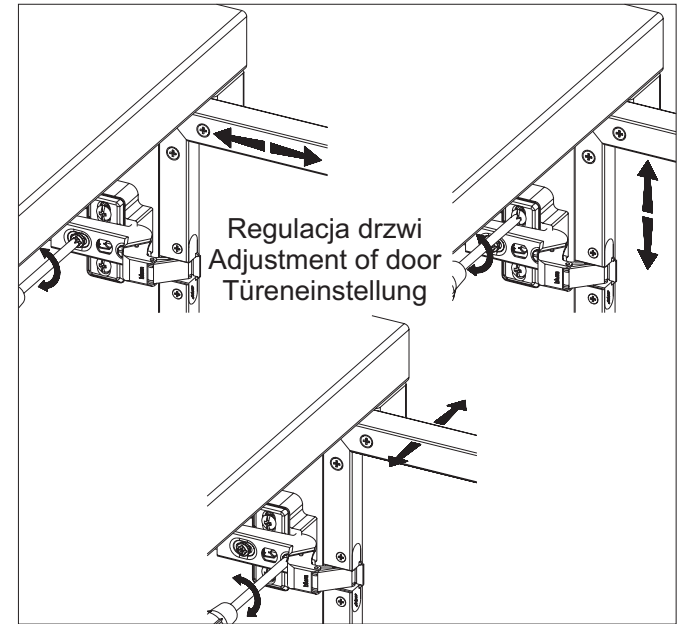

* Powierzchnię mebli należy czyścić wilgotną szmatką lub papierowym ręcznikiem. Nie używać chemicznych środków czystości !

Die Reihenfolge der Montage:

1. An die Seite des Möbelstücks die Führungsstücke **b9** mit den Distanzunterlagsscheiben **b8** und Schaftschrauben **e9** einschrauben.
2. An die Fronten 10,11 die Scharniere **a24** mit den Schaftschrauben **p44** einschrauben.
3. Die Fronten montieren und regulieren.
4. Die Halter **c31** mittels der Schaftschrauben **p8** mit der Unterlagsscheibe **o1** einschrauben.

* Die Oberfläche mit feuchtem Lappen bzw. Küchenkrepp reinigen. Keine chemischen Reinigungsmittel benutzen.

“VIS-À-VIS”

“v2wb/20/5 P”

Fronty/Fronts/Möbelfronten

Instrukcja montażu
Fitting-up instruction
Aufbauanleitung

Wymiary gabarytowe
Dł./gł./wys. 50/36/199,5 cm

Producent
BLACK RED WHITE S.A.
UL. KRZESZOWSKA 63
23-400 BIŁGORAJ

Symbol elementu	Wymiary	Kod
Element symbol	Measurements	Code
Elementeszeichen	Ausmaß	Kode
10	1098x458	VS1-053
11	730x458	VS1-054