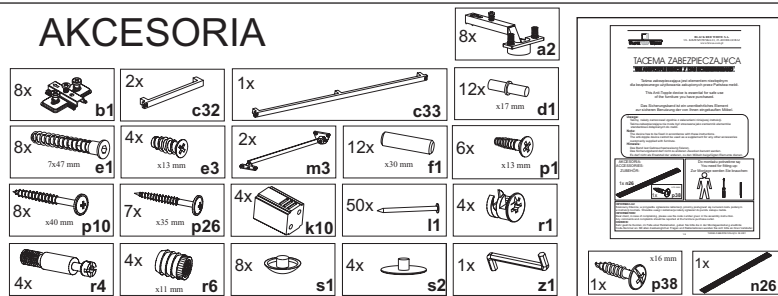

PRZYPADKI TAKIE NIE PODLEGAJĄ REKLAMACJI !

2. W odpowiednie otwory blatu wbić mufę **r6** i wkręcić trzpień **r4**.
3. Wbić podpórki kołkowe **d1**, prowadniki **b1** i rozwórki **m3** . .
4. Złożyć segment zgodnie z rysunkiem i połączyć złączem mimośrodowym **r1** i wkrętami typu konfirmat **e1**, używając do tego celu specjalnego kluczyka dołączonego do zestawu.
5. Ułożyć korpus segmentu frontem do dołu na równej powierzchni, ustawiając go tak, aby jego przekątne były równe.
6. Przybić pilśnię na obwodzie gwoździkami **l1** . Przed przybiciem połączyć listwą **10** (dla ułatwienia można narysować ołówkiem linie wzdłuż których gwoździe będą wbijane).
7. Ułożyć fronty na równej powierzchni i delikatnie wbić puszki zawiasów w przeznaczone do tego celu otwory.
8. Skręcić fronty z bokami oraz dolną półką stałą segmentu.
9. Przykręcić rozwórkę **m3** wkrętami **p1** do frontu **8**.
10. Wyregulować fronty.
11. Przykręcić uchwyty.

* Szanowny Kliencie, w przypadku zgłaszania reklamacji, prosimy posługiwać się numerem kodu podanym w instrukcji montażu. Wszelkie uwagi i reklamacje należy zgłaszać do punktu zakupu mebla.

Uwaga! Nie montować elementów, jeżeli zostaną zauważone wady lub uszkodzenia tych elementów.

* Powierzchnię mebli należy czyścić wilgotną szmatką lub papierowym ręcznikiem. Nie używać chemicznych środków czystości !

AKCESORIA