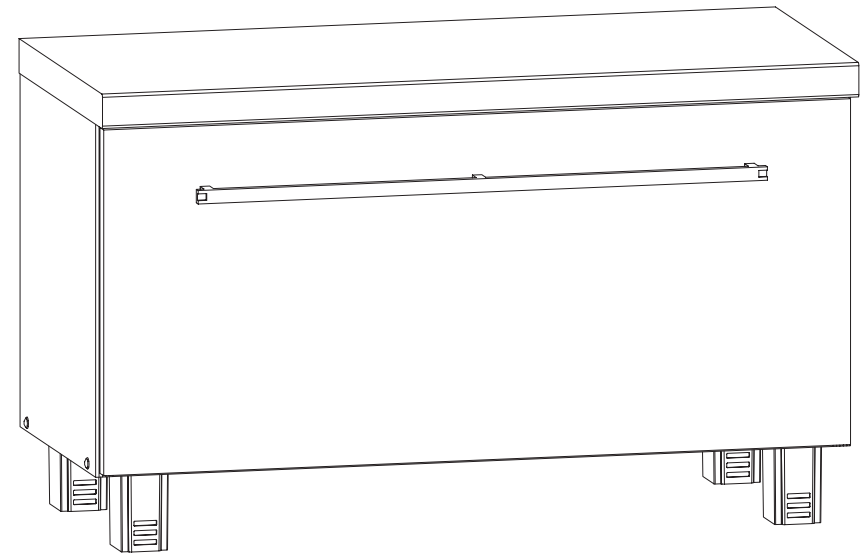

### Instrukcja montażu

Wymiary gabarytowe :

szerokość 80 cm , głębokość 36 cm , wysokość 48,5 cm

Producent:  
**BLACK RED WHITE S.A.**  
UL. KRZESZOWSKA 63  
23-400 BIŁGORAJ

Symbol elementu	Wymiary	Kod
1	368x320	VS1-186
2	368x320	VS1-187
3	790x360	VS1-028
4	800x353	VS1-202
5	762x320	VS1-311
6	198x792	VS1-926
7	760	LH-760