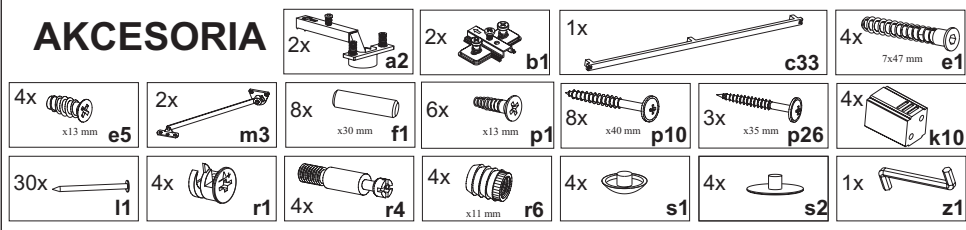

PRZYPADKI TAKIE NIE PODLEGAJĄ REKLAMACJI!

2. W odpowiednie otwory blatu wbić mufę **r6** i wkręcić trzpień **r4**.
3. Przykręcić prowadniki **b1** i rozwórki **m3** wkrętami **e5**.
4. Złożyć segment zgodnie z rysunkiem i połączyć złączem mimośrodowym **r1** i wkrętami typu konfirmat **e1**, używając do tego celu specjalnego kluczyka **z1**, dołączonego do zestawu.
5. Ułożyć korpus segmentu frontem do dołu na równej powierzchni, ustawiając go tak, aby jego przekątne były równe.
6. Przybić pilśnię na obwodzie gwoździakami **l1**. Przed przybiciem połączyć listwą **7** (dla ułatwienia można narysować ołówkiem linie wzdłuż których gwoździe będą wbijane).
7. Ułożyć front na równej powierzchni i delikatnie wbić puszkę zawiasów w przeznaczone do tego celu otwory.
8. Skręcić front dolną półką stałą segmentu.
9. Przykręcić rozwórkę **m3** wkrętami **p1** do frontu **3**.
10. Wyregulować front.
11. Przykręcić uchwyt **c33** wkrętami **p26**.

* Szanowny Kliencie, w przypadku zgłaszania reklamacji, prosimy posługiwać się numerem kodu podanym w instrukcji montażu. Wszelkie uwagi i reklamacje należy zgłaszać do punktu zakupu mebla.

Uwaga! Nie montować elementów, jeżeli zostaną zauważone wady lub uszkodzenia tych elementów.

* Powierzchnię mebli należy czyścić wilgotną szmatką lub papierowym ręcznikiem. Nie używać chemicznych środków czystości!

AKCESORIA