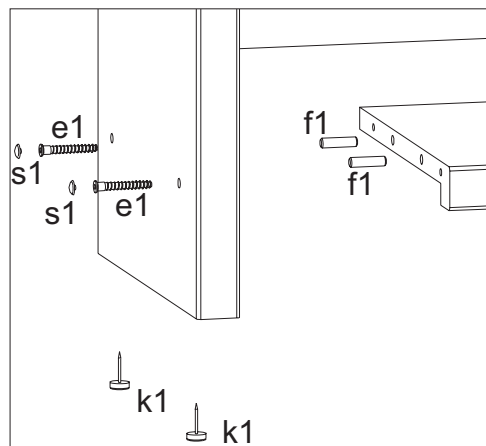

Kolejność montażu:

1. W otwory o średnicy 8 mm znajdujące się w krawędziach elementów wbić kołeczki **f1**. (Otwory na trzpień złącza mimośrodkowego pozostawić wolne).

Uwaga: W przypadku stwierdzenia, że któryś z kołeczków wystaje z otworu na długość większą niż 10 mm, należy go dobić, wymienić lub skrócić, gdyż może on spowodować przy składaniu uszkodzenie boku.

PRZYPADKI TAKIE NIE PODLEGAJĄ REKLAMACJI !

2. W odpowiednie otwory blatu wbić mufę **r6** i wkręcić trzpień **r4**.
3. Wbić podpórki kołkowe **d1**.
4. W dolne krawędzie boków **1,2** wbić ślizgacze **k1**.
5. Złożyć segment zgodnie z rysunkiem i połączyć złączem mimośrodkowym **r1** i wkrętami typu konfirmat **e1**, używając do tego celu specjalnego kluczyka dołączonego do zestawu.
6. Ułożyć korpus segmentu frontem do dołu na równej powierzchni, ustawiając go tak, aby jego przekątne były równe.
7. Przybić pilśnię na obwodzie gwoździkami **l1**. Przed przybiciem połączyć listwą **7** (dla ułatwienia można narysować ołówkiem linie wzdłuż których gwoździe będą wbijane).

* Powierzchnię mebli należy czyścić wilgotną szmatką lub papierowym ręcznikiem. Nie używać chemicznych środków czystości !

“ VIS-A-VIS ”

SEGMENT “vo/8/8”

Instrukcja montażu

Wymiary gabarytowe :
szerokość 80 cm , głębokość 36 cm , wysokość 85,5 cm

Producent:
BLACK RED WHITE S.A.
UL. KRZESZOWSKA 63
23-400 BIŁGORAJ

Symbol elementu	Wymiar y	Kod
1	811x350	VS1-125
2	811x350	VS1-126
3	800x353	VS1-202
4	762x320	VS1-308
5	762x317	VS1-309
6	750x396	VS1-906
7	716	LH-716