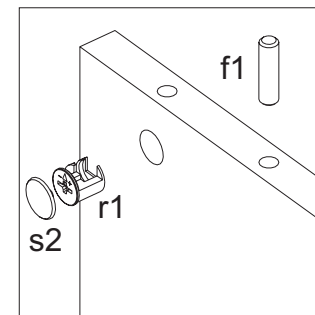

Kolejność montażu:

1. W otwory o średnicy 8 mm znajdujące się w krawędziach elementów wbić kołeczki **f1**. (Otwory na trzpień złącza mimośrodkowego pozostawić wolne).

Uwaga: W przypadku stwierdzenia, że któryś z kołeczków wystaje z otworu na długość większą niż 10 mm, należy go dobić, wymienić lub skrócić, gdyż może on spowodować przy składaniu uszkodzenie boku.

PRZYPADKI TAKIE NIE PODLEGAJĄ REKLAMACJI !

2. W odpowiednie otwory blatu wbić mufę **r6** i wkręcić trzpień **r4**.
3. Wbić podpórki kołkowe **d1**.
4. W dolne krawędzie boków **1,2** wbić ślizgacze **k1**.
5. Złożyć segment zgodnie z rysunkiem i połączyć złączem mimośrodkowym **r1** i wkrętami typu konfirmat **e1**, używając do tego celu specjalnego kluczyka dołączonego do zestawu.
6. Ułożyć korpus segmentu frontem do dołu na równej powierzchni, ustawiając go tak, aby jego przekątne były równe.
7. Przybić pilśnię na obwodzie gwoździkami **l1**. Przed przybiciem połączyć listwą **7** (dla ułatwienia można narysować ołówkiem linie wzdłuż których gwoździe będą wbijane).

* Powierzchnię mebli należy czyścić wilgotną szmatką lub papierowym ręcznikiem. Nie używać chemicznych środków czystości !

“ VIS-A-VIS ”

SEGMENT “vo/8/8”

Instrukcja montażu

Wymiary gabarytowe :
szerokość 80 cm , głębokość 36 cm , wysokość 85,5 cm

Producent:
BLACK RED WHITE S.A.
UL. KRZESZOWSKA 63
23-400 BIŁGORAJ

Symbol elementu	Wymiar y	Kod
1	811x350	VS1-125
2	811x350	VS1-126
3	800x353	VS1-202
4	762x320	VS1-308
5	762x317	VS1-309
6	750x396	VS1-906
7	716	LH-716