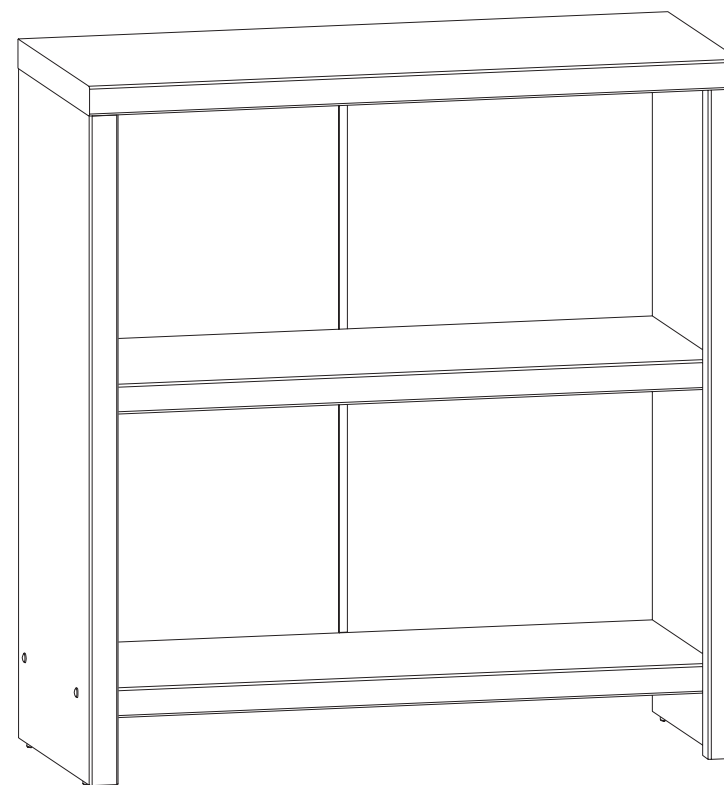

* Powierzchnię mebli należy czyścić wilgotną szmatką lub papierowym ręcznikiem. Nie używać chemicznych środków czystości !

“ VIS-A-VIS ”

SEGMENT “vo/8/8”

Instrukcja montażu

Wymiary gabarytowe :
szerokość 80 cm , głębokość 36 cm , wysokość 85,5 cm

Producent:
BLACK RED WHITE S.A.
UL. KRZESZOWSKA 63
23-400 BIŁGORAJ

Symbol elementu	Wymiar y	Kod
1	811x350	VS1-125
2	811x350	VS1-126
3	800x353	VS1-202
4	762x320	VS1-308
5	762x317	VS1-309
6	750x396	VS1-906
7	716	LH-716