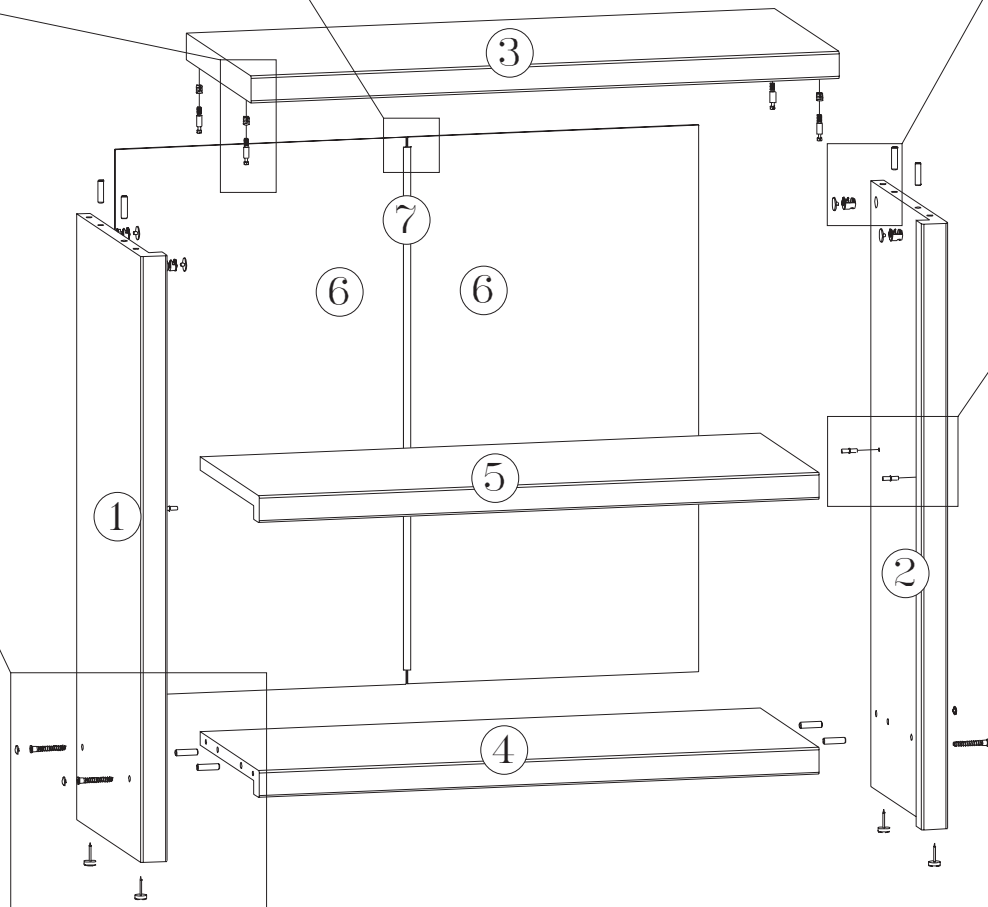

Kolejność montażu:

1. W otwory o średnicy 8 mm znajdujące się w krawędziach elementów wbić kołeczki **f1**. (Otwory na trzpień złącza mimośrodkowego pozostawić wolne).

Uwaga: W przypadku stwierdzenia, że któryś z kołeczków wystaje z otworu na długość większą niż 10 mm, należy go dobić, wymienić lub skrócić, gdyż może on spowodować przy składaniu uszkodzenie boku.

PRZYPADKI TAKIE NIE PODLEGAJĄ REKLAMACJI !

2. W odpowiednie otwory blatu wbić mufę **r6** i wkręcić trzpień **r4**.
3. Wbić podpórki kołkowe **d1**.
4. W dolne krawędzie boków **1,2** wbić ślizgacze **k1**.
5. Złożyć segment zgodnie z rysunkiem i połączyć złączem mimośrodkowym **r1** i wkrętami typu konfirmat **e1**, używając do tego celu specjalnego kluczyka dołączonego do zestawu.
6. Ułożyć korpus segmentu frontem do dołu na równej powierzchni, ustawiając go tak, aby jego przekątne były równe.
7. Przybić pilśnię na obwodzie gwoździkami **l1**. Przed przybiciem połączyć listwą **7** (dla ułatwienia można narysować ołówkiem linie wzdłuż których gwoździe będą wbijane).

* Powierzchnię mebli należy czyścić wilgotną szmatką lub papierowym ręcznikiem. Nie używać chemicznych środków czystości !

“ VIS-A-VIS ”

SEGMENT “vo/8/8”

Instrukcja montażu

Wymiary gabarytowe :
szerokość 80 cm , głębokość 36 cm , wysokość 85,5 cm

Producent:
BLACK RED WHITE S.A.
UL. KRZESZOWSKA 63
23-400 BIŁGORAJ

Symbol elementu	Wymiar y	Kod
1	811x350	VS1-125
2	811x350	VS1-126
3	800x353	VS1-202
4	762x320	VS1-308
5	762x317	VS1-309
6	750x396	VS1-906
7	716	LH-716