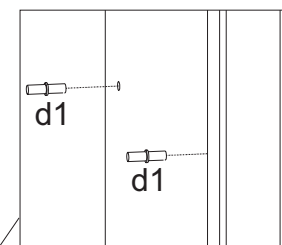

Kolejność montażu:

1. W otwory o średnicy 8 mm znajdujące się w krawędziach elementów wbić kołeczki **f1**. (Otwory na trzpień złącza mimośrodkowego pozostawić wolne).

Uwaga: W przypadku stwierdzenia, że któryś z kołeczków wystaje z otworu na długość większą niż 10 mm, należy go dobić, wymienić lub skrócić, gdyż może on spowodować przy składaniu uszkodzenie boku.

* Powierzchnię mebli należy czyścić wilgotną szmatką lub papierowym ręcznikiem. Nie używać chemicznych środków czystości !

“ VIS-A-VIS ”

SEGMENT “vo/8/8”

Instrukcja montażu

Wymiary gabarytowe :
szerokość 80 cm , głębokość 36 cm , wysokość 85,5 cm

Producent:
BLACK RED WHITE S.A.
UL. KRZESZOWSKA 63
23-400 BIŁGORAJ

Symbol elementu	Wymiar y	Kod
1	811x350	VS1-125
2	811x350	VS1-126
3	800x353	VS1-202
4	762x320	VS1-308
5	762x317	VS1-309
6	750x396	VS1-906
7	716	LH-716