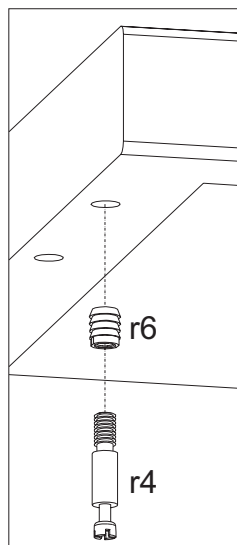

Kolejność montażu:

1. W otwory o średnicy 8 mm znajdujące się w krawędziach elementów wbić kołeczki **f1**. (Otwory na trzpień złącza mimośrodkowego pozostawić wolne).

Uwaga: W przypadku stwierdzenia, że któryś z kołeczków wystaje z otworu na długość większą niż 10 mm, należy go dobić, wymienić lub skrócić, gdyż może on spowodować przy składaniu uszkodzenie boku.

* Powierzchnię mebli należy czyścić wilgotną szmatką lub papierowym ręcznikiem. Nie używać chemicznych środków czystości !

“ VIS-A-VIS ”

SEGMENT “vo/8/8”

Instrukcja montażu

Wymiary gabarytowe :
szerokość 80 cm , głębokość 36 cm , wysokość 85,5 cm

Producent:
BLACK RED WHITE S.A.
UL. KRZESZOWSKA 63
23-400 BIŁGORAJ

Symbol elementu	Wymiar y	Kod
1	811x350	VS1-125
2	811x350	VS1-126
3	800x353	VS1-202
4	762x320	VS1-308
5	762x317	VS1-309
6	750x396	VS1-906
7	716	LH-716

AKCESORIA

4x x17 mm d1	4x 7x47 mm e1
8x x30 mm f1	4x k1
40x l1	4x x11 mm r6
4x r1	4x r4
4x s1	4x s2
1x z1	