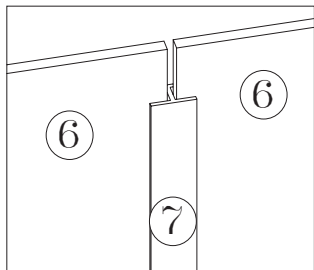

Kolejność montażu:

1. W otwory o średnicy 8 mm znajdujące się w krawędziach elementów wbić kołeczki **f1**. (Otwory na trzpień złącza mimośrodkowego pozostawić wolne).

Uwaga: W przypadku stwierdzenia, że któryś z kołeczków wystaje z otworu na długość większą niż 10 mm, należy go dobić, wymienić lub skrócić, gdyż może on spowodować przy składaniu uszkodzenie boku.

PRZYPADKI TAKIE NIE PODLEGAJĄ REKLAMACJI !

2. W odpowiednie otwory blatu wbić mufę **r6** i wkręcić trzpień **r4**.
3. Wbić podpórki kołkowe **d1**.
4. W dolne krawędzie boków **1,2** wbić ślizgacze **k1**.
5. Złożyć segment zgodnie z rysunkiem i połączyć złączem mimośrodkowym **r1** i wkrętami typu konfirmat **e1**, używając do tego celu specjalnego kluczyka dołączonego do zestawu.
6. Ułożyć korpus segmentu frontem do dołu na równej powierzchni, ustawiając go tak, aby jego przekątne były równe.
7. Przybić pilśnię na obwodzie gwoździkami **l1**. Przed przybiciem połączyć listwą **7** (dla ułatwienia można narysować ołówkiem linie wzdłuż których gwoździe będą wbijane).

* Powierzchnię mebli należy czyścić wilgotną szmatką lub papierowym ręcznikiem. Nie używać chemicznych środków czystości !

“ VIS-A-VIS ”

SEGMENT “vo/8/8”

Instrukcja montażu

Wymiary gabarytowe :
szerokość 80 cm , głębokość 36 cm , wysokość 85,5 cm

Producent:
BLACK RED WHITE S.A.
UL. KRZESZOWSKA 63
23-400 BIŁGORAJ

Symbol elementu	Wymiar y	Kod
1	811x350	VS1-125
2	811x350	VS1-126
3	800x353	VS1-202
4	762x320	VS1-308
5	762x317	VS1-309
6	750x396	VS1-906
7	716	LH-716