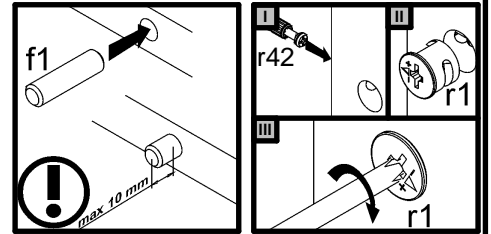

VENOM MIX

S192-BIU/160

A	B	C	D	
1	S192-101	718	700	1/2
2	S192-102	718	700	1/2
3	S192-201	1600	702	2/2
4	S192-401	1500	400	2/2
5	S192-402	1500	76	2/2

1 §2

2

3