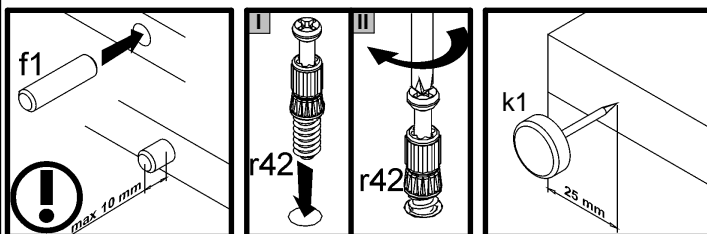

VENOM MIX

S192-BIU/160

A	B	C	D	
1	S192-101	718	700	1/2
2	S192-102	718	700	1/2
3	S192-201	1600	702	2/2
4	S192-401	1500	400	2/2
5	S192-402	1500	76	2/2

1 §2

2

3