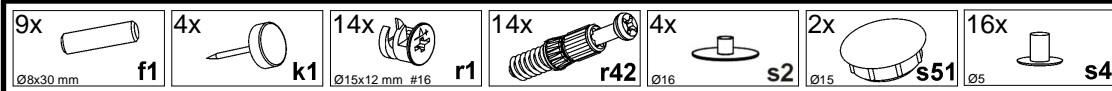

VENOM MIX

S192-BIU/160

A	B	C	D	
1	S192-101	718	700	1/2
2	S192-102	718	700	1/2
3	S192-201	1600	702	2/2
4	S192-401	1500	400	2/2
5	S192-402	1500	76	2/2

1 §2

2

3