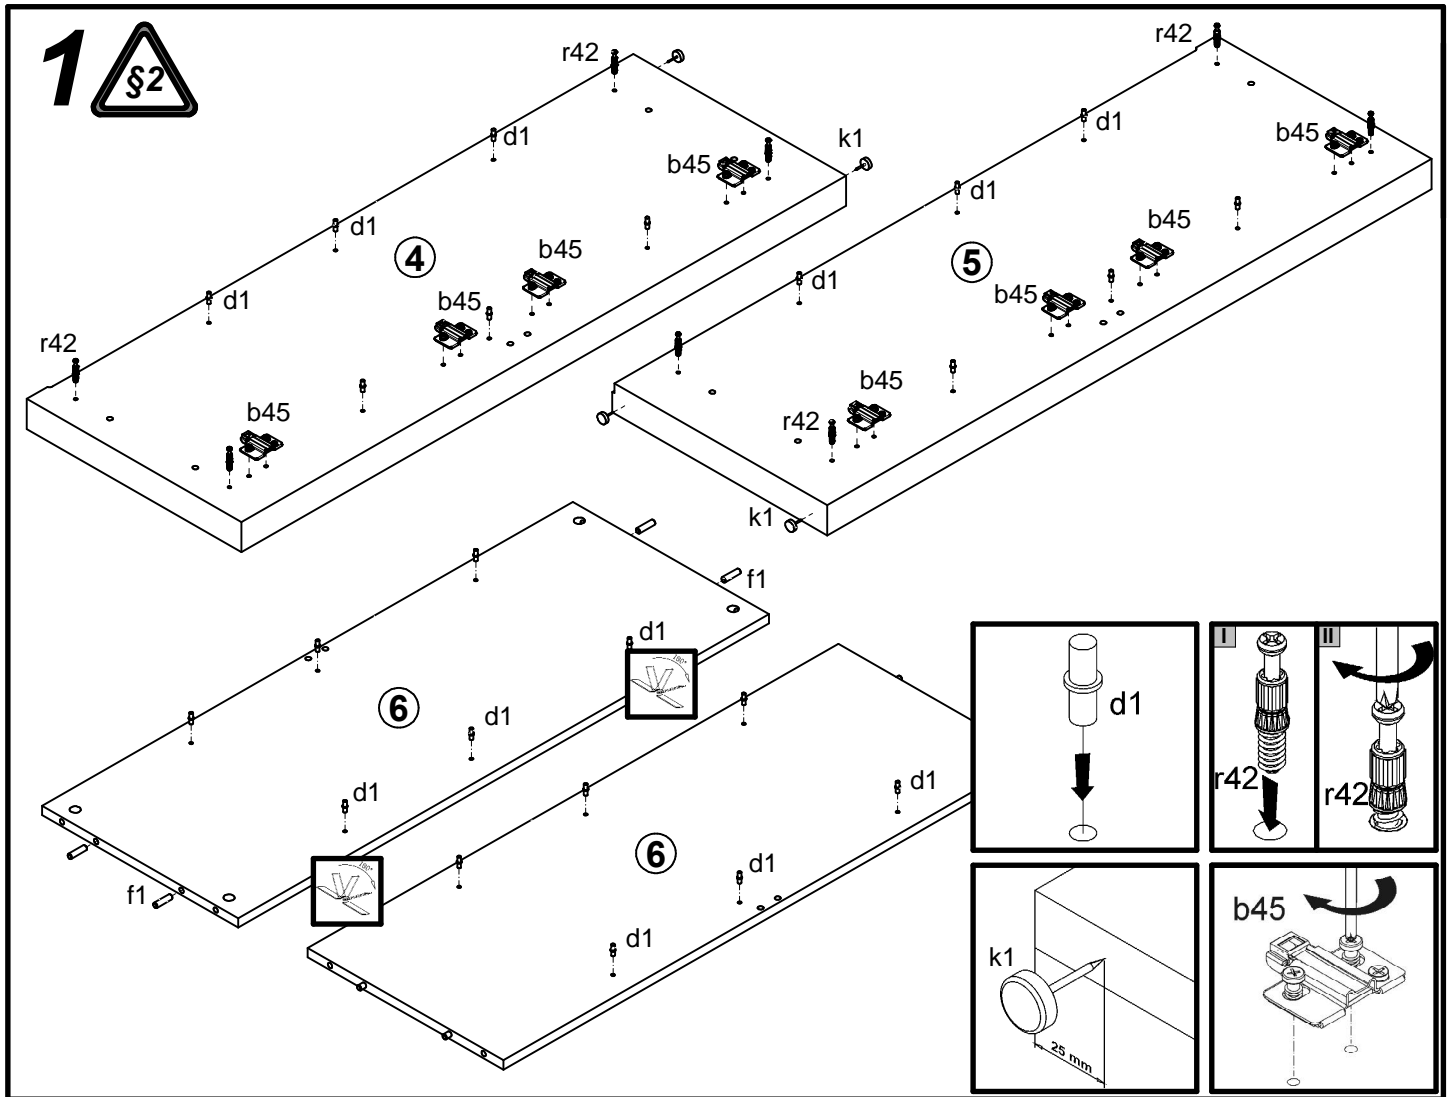

VENOM MIX

S192-KOM4D

A	B	C	D
1	S192-007	504	504
2	S192-008	504	504
3	S192-009	504	504
4	S139-128	1132	402
5	S139-129	1132	402
6	S139-132	994	367
7	S139-321	1026	371
8	S139-322	1026	367
9	S139-323	505	367
10	S139-412	505	60
11	S139-912	1016	527

8x a101	8x b45	24x d1 Ø5x17 mm	1x e2 Ø6.3x13 mm	16x f1 Ø8x30 mm	2x f6 Ø8x50 mm	4x k1	1x k38 3	1x k38 8
65x l1	4x p38 Ø3.5x16 mm	16x p51 Ø3.5x15 mm	12x r1 Ø15x12 mm #16	12x r42	4x s2 Ø16	1x n26 1	1x p38 Ø3.5x16 mm	