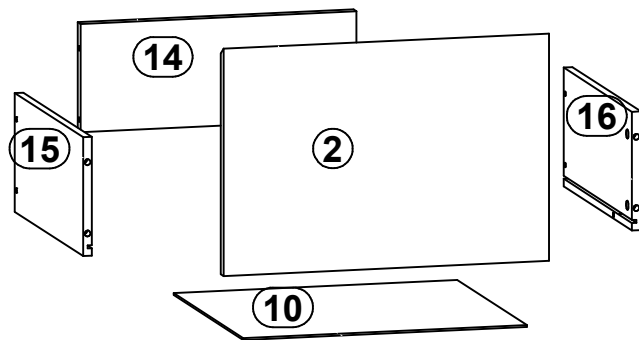

VENOM MIX

S192-KTN2S

A	B	C	D	
1	S192-018	446	140	2/2
2	S192-019	446	306	2/2
3	S192-106	498	385	1/2
4	S192-107	498	385	1/2
5	S192-205	452	415	1/2
6	S192-206	452	385	1/2
7	S192-410	498	420	1/2
8	S192-411	420	60	1/2
9	S192-412	420	60	1/2
10	S192-904	389	356	1/2
15	ZT1-524	350	160	1/2
16	ZT1-525	350	160	1/2
11	ZT1-520	350	80	1/2
12	ZT1-521	350	80	1/2
13	ZT1-522	378	66	1/2
14	ZT1-523	378	146	1/2

4x Ø7x50 mm e1	8x Ø6x13 mm e3	20x Ø8x30 mm f1	8x Ø6.5x40 mm f25	4x k13	16x Ø3.5x13 mm p27	6x Ø3.5x16 mm p38	6x Ø15x12 mm #16 r1	8x Ø12x10.5 mm #12 r15
14x r42	2x 360 mm w98\1L	2x 360 mm w98\1P	1x z1					