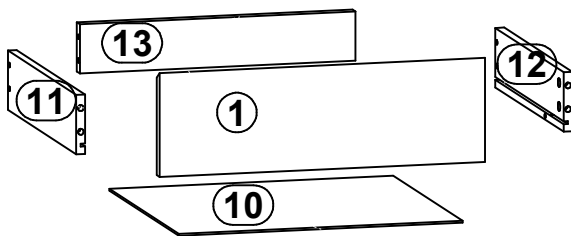

VENOM MIX

S192-KTN2S

A	B	C	D	
1	S192-018	446	140	2/2
2	S192-019	446	306	2/2
3	S192-106	498	385	1/2
4	S192-107	498	385	1/2
5	S192-205	452	415	1/2
6	S192-206	452	385	1/2
7	S192-410	498	420	1/2
8	S192-411	420	60	1/2
9	S192-412	420	60	1/2
10	S192-904	389	356	1/2
15	ZT1-524	350	160	1/2
16	ZT1-525	350	160	1/2
11	ZT1-520	350	80	1/2
12	ZT1-521	350	80	1/2
13	ZT1-522	378	66	1/2
14	ZT1-523	378	146	1/2

4x Ø7x50 mm e1	8x Ø6x13 mm e3	20x Ø8x30 mm f1	8x Ø6.5x40 mm f25	4x k13	16x Ø3.5x13 mm p27	6x Ø3.5x16 mm p38	6x Ø15x12 mm #16 r1	8x Ø12x10.5 mm #12 r15
14x r42	2x 360 mm w98\1L	2x 360 mm w98\1P	1x z1					