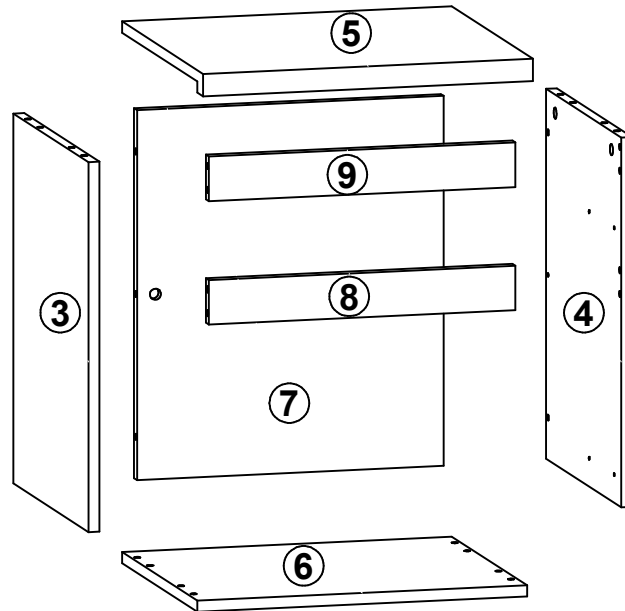

VENOM MIX

S192-KTN2S

A	B	C	D	
1	S192-018	446	140	2/2
2	S192-019	446	306	2/2
3	S192-106	498	385	1/2
4	S192-107	498	385	1/2
5	S192-205	452	415	1/2
6	S192-206	452	385	1/2
7	S192-410	498	420	1/2
8	S192-411	420	60	1/2
9	S192-412	420	60	1/2
10	S192-904	389	356	1/2
15	ZT1-524	350	160	1/2
16	ZT1-525	350	160	1/2
11	ZT1-520	350	80	1/2
12	ZT1-521	350	80	1/2
13	ZT1-522	378	66	1/2
14	ZT1-523	378	146	1/2

4x Ø7x50 mm e1	8x Ø6x13 mm e3	20x Ø8x30 mm f1	8x Ø6.5x40 mm f25	4x k13	16x Ø3.5x13 mm p27	6x Ø3.5x16 mm p38	6x Ø15x12 mm #16 r1	8x Ø12x10.5 mm #12 r15
14x r42	2x 360 mm w98\1L	2x 360 mm w98\1P	1x z1					