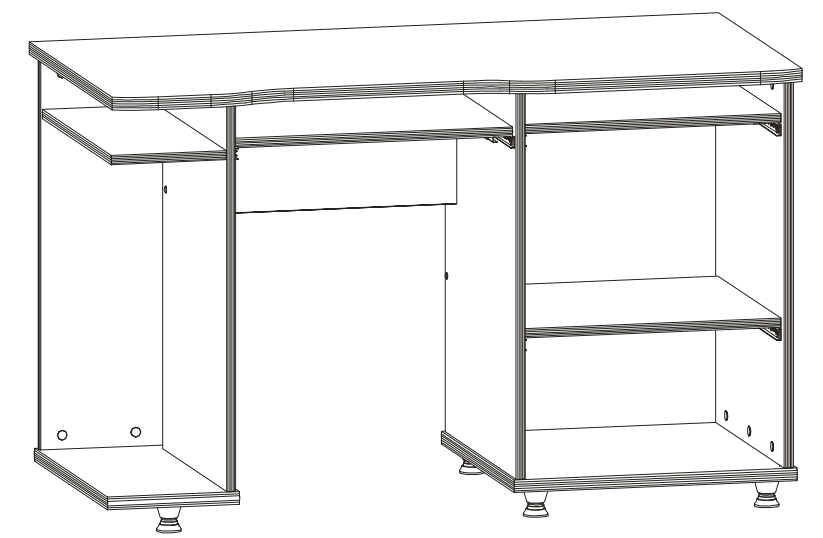

Podczas montażu
postępowac
zgodnie z instrukcją.

While assembling
follow
the instruction.

Montage laut
der Aufbauanleitung
durchführen.

8 120 K

9 120 K

10 120 K

INSTRUKCJA MONTAŻU FITTING-UP INSTRUCTION AUFBAUANLEITUNG

BIURKO 120 K DESK 120 K SCHREIBTISCH 120 K

Producent:
BLACK RED WHITE S.A.
UL. KRZESZOWSKA 63
23-400 BILGORAJ

76 x 120 x 59 [cm]

**INSTRUKCJA MONTAZU
FITTING-UP INSTRUCTION
AUFBAUANLEITUNG**

**BIURKO 120 K
DESK 120 K
SCHREIBTISCH 120 K**

Paczka/Package/Paket - Korpus /Body /Möbelkorps
Paczka/Package/Paket - Akcesoria/Accessories/Zubehör

Symbol elementu Element symbol Elementeszeichen	Wymiary Measurements Ausmaß	Kod Code Kode
1	668x495	BX1- 119
2	668x495	BX1- 118
3	668x445	BX1- 117
4	1200x590	BX1- 208/A
5	492x505	BX1- 209/A
6	230x505	BX1- 210/A
7	450x610	BX1- 322
8	488x240	BX1- 321
9	668x220	BX1- 120
10	445x437	BX1- 324
11	483x385	BX1- 323
12	200x478	BX1- 320