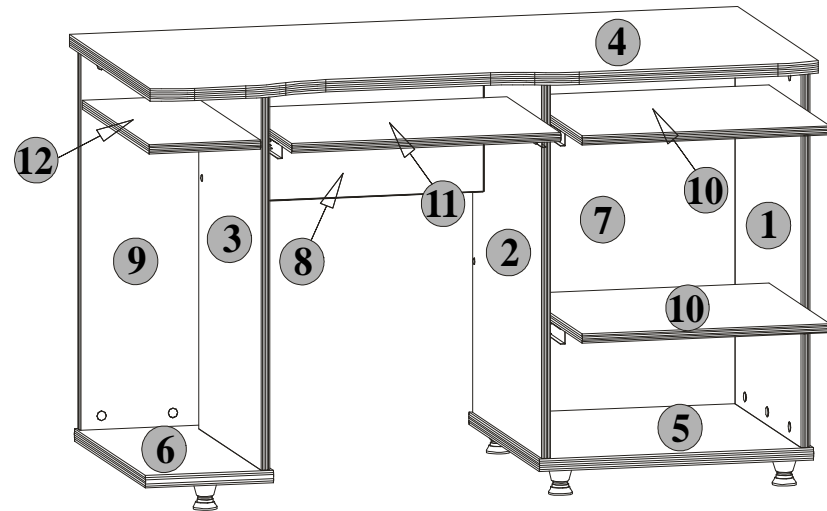

BIURKO 120 K DESK 120 K SCHREIBTISCH 120 K

Producent:
BLACK RED WHITE S.A.
UL. KRZESZOWSKA 63
23-400 BILGORAJ

76 x 120 x 59 [cm]

**INSTRUKCJA MONTAZU
FITTING-UP INSTRUCTION
AUFBAUANLEITUNG**

**BIURKO 120 K
DESK 120 K
SCHREIBTISCH 120 K**

Paczka/Package/Paket - Korpus /Body /Möbelkorps
Paczka/Package/Paket - Akcesoria/Accessories/Zubehör

Symbol elementu Element symbol Elementeszeichen	Wymiary Measurements Ausmaß	Kod Code Kode
1	668x495	BX1- 119
2	668x495	BX1- 118
3	668x445	BX1- 117
4	1200x590	BX1- 208/A
5	492x505	BX1- 209/A
6	230x505	BX1- 210/A
7	450x610	BX1- 322
8	488x240	BX1- 321
9	668x220	BX1- 120
10	445x437	BX1- 324
11	483x385	BX1- 323
12	200x478	BX1- 320