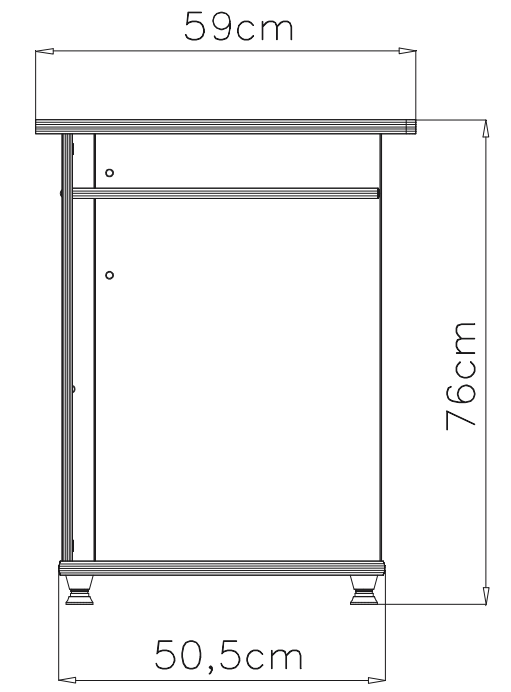

Podczas montażu
postępowac
zgodnie z instrukcją.

While assembling
follow
the instruction.

Montage laut
der Aufbauanleitung
durchführen.

8 120 K

9 120 K

10 120 K

INSTRUKCJA MONTAŻU FITTING-UP INSTRUCTION AUFBAUANLEITUNG

BIURKO 120 K DESK 120 K SCHREIBTISCH 120 K

Producent:
BLACK RED WHITE S.A.
UL. KRZESZOWSKA 63
23-400 BILGORAJ

76 x 120 x 59 [cm]

**INSTRUKCJA MONTAZU
FITTING-UP INSTRUCTION
AUFBAUANLEITUNG**

**BIURKO 120 K
DESK 120 K
SCHREIBTISCH 120 K**

Paczka/Package/Paket - Korpus /Body /Möbelkorps
Paczka/Package/Paket - Akcesoria/Accessories/Zubehör

Symbol elementu Element symbol Elementeszeichen	Wymiary Measurements Ausmaß	Kod Code Kode
1	668x495	BX1- 119
2	668x495	BX1- 118
3	668x445	BX1- 117
4	1200x590	BX1- 208/A
5	492x505	BX1- 209/A
6	230x505	BX1- 210/A
7	450x610	BX1- 322
8	488x240	BX1- 321
9	668x220	BX1- 120
10	445x437	BX1- 324
11	483x385	BX1- 323
12	200x478	BX1- 320