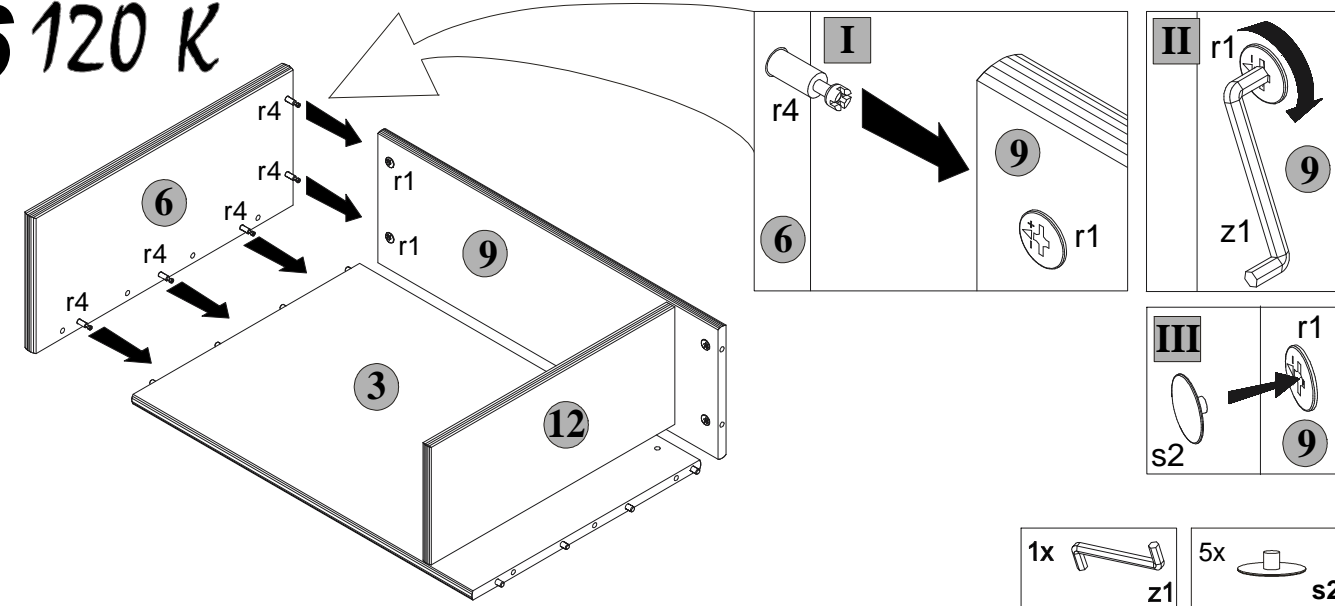

**INSTRUKCJA MONTAZU
FITTING-UP INSTRUCTION
AUFBAUANLEITUNG**

**BIURKO 120 K
DESK 120 K
SCHREIBTISCH 120 K**

Paczka/Package/Paket - Korpus /Body /Möbelkorps
Paczka/Package/Paket - Akcesoria/Accessories/Zubehör

Symbol elementu Element symbol Elementeszeichen	Wymiary Measurements Ausmaß	Kod Code Kode
1	668x495	BX1- 119
2	668x495	BX1- 118
3	668x445	BX1- 117
4	1200x590	BX1- 208/A
5	492x505	BX1- 209/A
6	230x505	BX1- 210/A
7	450x610	BX1- 322
8	488x240	BX1- 321
9	668x220	BX1- 120
10	445x437	BX1- 324
11	483x385	BX1- 323
12	200x478	BX1- 320

Do montażu potrzebne są:
You need for fitting-up:
Zur Montage werden Sie brauchen:

Podczas montażu
postępować
zgodnie z instrukcją.

While assembling
follow
the instruction.

Montage laut
der Aufbauanleitung
durchführen.

5 120 K

6 120 K

7 120 K