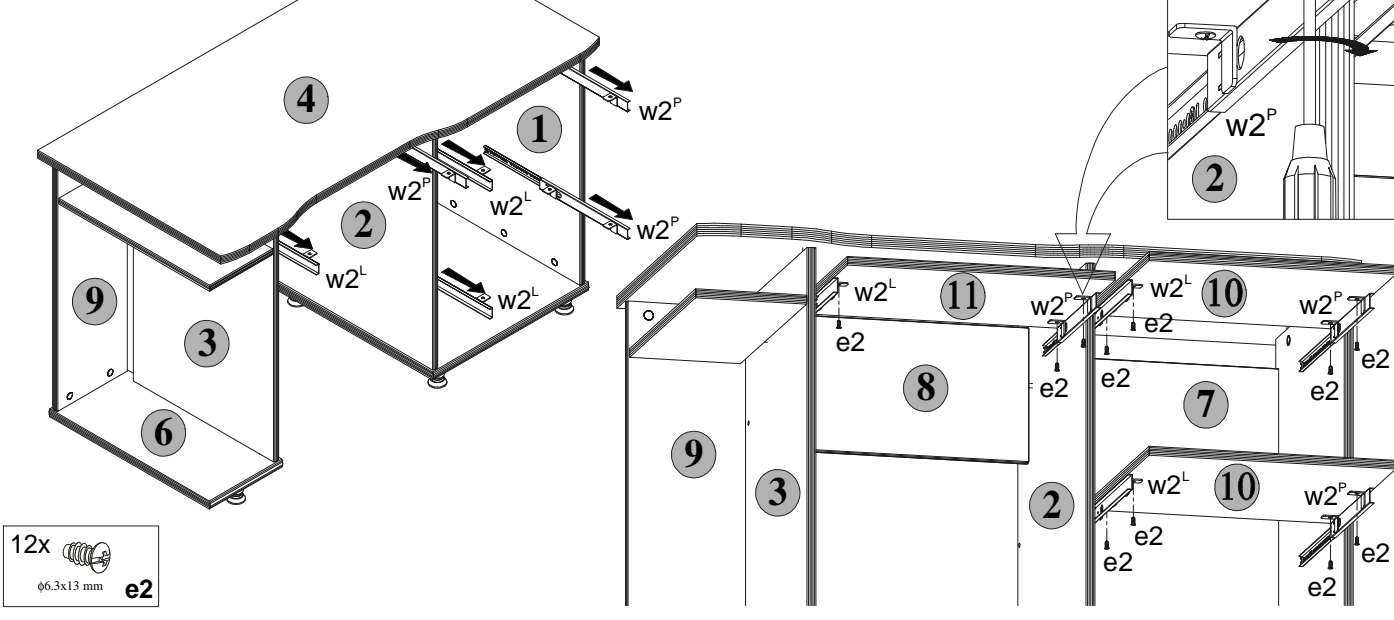

Podczas montażu
postępowac
zgodnie z instrukcją.

While assembling
follow
the instruction.

Montage laut
der Aufbauanleitung
durchführen.

8 120 K

9 120 K

10 120 K

INSTRUKCJA MONTAŻU FITTING-UP INSTRUCTION AUFBAUANLEITUNG

BIURKO 120 K DESK 120 K SCHREIBTISCH 120 K

Producent:
BLACK RED WHITE S.A.
UL. KRZESZOWSKA 63
23-400 BILGORAJ

76 x 120 x 59 [cm]

**INSTRUKCJA MONTAZU
FITTING-UP INSTRUCTION
AUFBAUANLEITUNG**

**BIURKO 120 K
DESK 120 K
SCHREIBTISCH 120 K**

Paczka/Package/Paket - Korpus /Body /Möbelkorps
Paczka/Package/Paket - Akcesoria/Accessories/Zubehör

Symbol elementu Element symbol Elementeszeichen	Wymiary Measurements Ausmaß	Kod Code Kode
1	668x495	BX1- 119
2	668x495	BX1- 118
3	668x445	BX1- 117
4	1200x590	BX1- 208/A
5	492x505	BX1- 209/A
6	230x505	BX1- 210/A
7	450x610	BX1- 322
8	488x240	BX1- 321
9	668x220	BX1- 120
10	445x437	BX1- 324
11	483x385	BX1- 323
12	200x478	BX1- 320