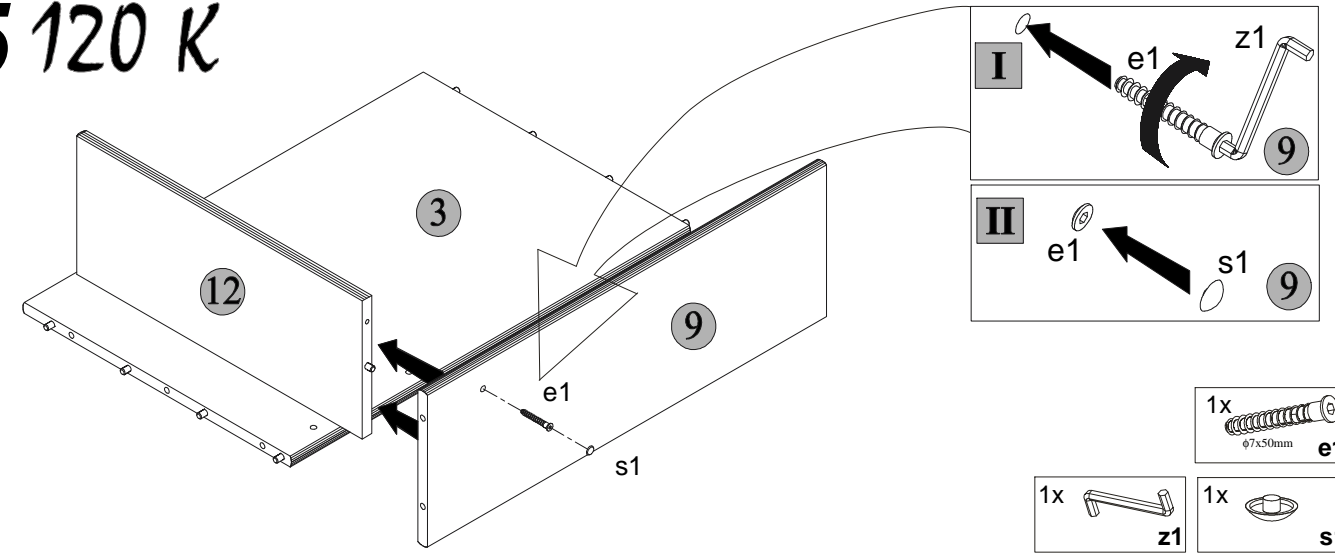

**INSTRUKCJA MONTAZU
FITTING-UP INSTRUCTION
AUFBAUANLEITUNG**

**BIURKO 120 K
DESK 120 K
SCHREIBTISCH 120 K**

Paczka/Package/Paket - Korpus /Body /Möbelkorps
Paczka/Package/Paket - Akcesoria/Accessories/Zubehör

Symbol elementu Element symbol Elementeszeichen	Wymiary Measurements Ausmaß	Kod Code Kode
1	668x495	BX1- 119
2	668x495	BX1- 118
3	668x445	BX1- 117
4	1200x590	BX1- 208/A
5	492x505	BX1- 209/A
6	230x505	BX1- 210/A
7	450x610	BX1- 322
8	488x240	BX1- 321
9	668x220	BX1- 120
10	445x437	BX1- 324
11	483x385	BX1- 323
12	200x478	BX1- 320

Do montażu potrzebne są:
You need for fitting-up:
Zur Montage werden Sie brauchen:

Podczas montażu
postępować
zgodnie z instrukcją.

While assembling
follow
the instruction.

Montage laut
der Aufbauanleitung
durchführen.

5 120 K

6 120 K

7 120 K