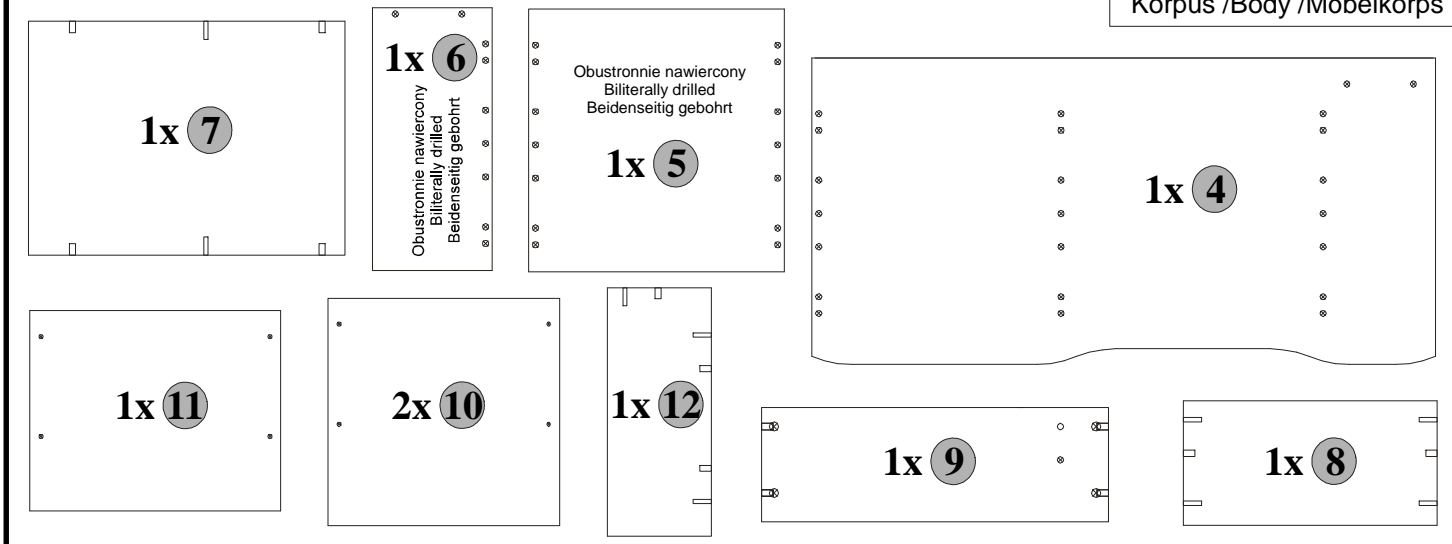

Podczas montażu
postępowac
zgodnie z instrukcją.

While assembling
follow
the instruction.

Montage laut
der Aufbauanleitung
durchführen.

8 120 K

9 120 K

10 120 K

INSTRUKCJA MONTAŻU FITTING-UP INSTRUCTION AUFBAUANLEITUNG

BIURKO 120 K DESK 120 K SCHREIBTISCH 120 K

Producent:
BLACK RED WHITE S.A.
UL. KRZESZOWSKA 63
23-400 BILGORAJ

76 x 120 x 59 [cm]

**INSTRUKCJA MONTAZU
FITTING-UP INSTRUCTION
AUFBAUANLEITUNG**

**BIURKO 120 K
DESK 120 K
SCHREIBTISCH 120 K**

Paczka/Package/Paket - Korpus /Body /Möbelkorps
Paczka/Package/Paket - Akcesoria/Accessories/Zubehör

Symbol elementu Element symbol Elementeszeichen	Wymiary Measurements Ausmaß	Kod Code Kode
1	668x495	BX1- 119
2	668x495	BX1- 118
3	668x445	BX1- 117
4	1200x590	BX1- 208/A
5	492x505	BX1- 209/A
6	230x505	BX1- 210/A
7	450x610	BX1- 322
8	488x240	BX1- 321
9	668x220	BX1- 120
10	445x437	BX1- 324
11	483x385	BX1- 323
12	200x478	BX1- 320