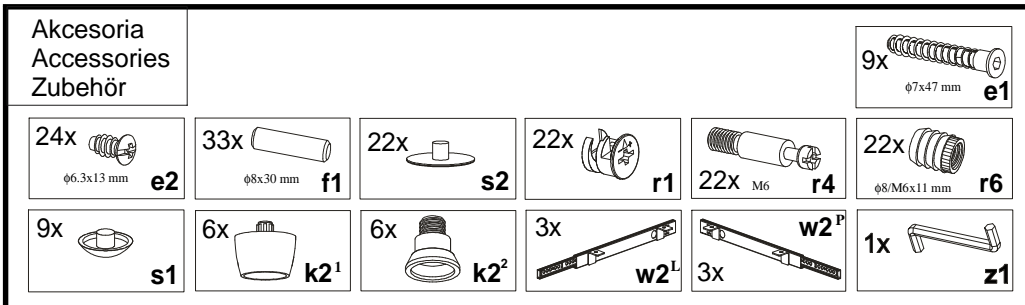

Podczas montażu
postępowac
zgodnie z instrukcją.

While assembling
follow
the instruction.

Montage laut
der Aufbauanleitung
durchführen.

8 120 K

9 120 K

10 120 K

INSTRUKCJA MONTAŻU FITTING-UP INSTRUCTION AUFBAUANLEITUNG

BIURKO 120 K DESK 120 K SCHREIBTISCH 120 K

Producent:
BLACK RED WHITE S.A.
UL. KRZESZOWSKA 63
23-400 BILGORAJ

76 x 120 x 59 [cm]

**INSTRUKCJA MONTAZU
FITTING-UP INSTRUCTION
AUFBAUANLEITUNG**

**BIURKO 120 K
DESK 120 K
SCHREIBTISCH 120 K**

Paczka/Package/Paket - Korpus /Body /Möbelkorps
Paczka/Package/Paket - Akcesoria/Accessories/Zubehör

Symbol elementu Element symbol Elementeszeichen	Wymiary Measurements Ausmaß	Kod Code Kode
1	668x495	BX1- 119
2	668x495	BX1- 118
3	668x445	BX1- 117
4	1200x590	BX1- 208/A
5	492x505	BX1- 209/A
6	230x505	BX1- 210/A
7	450x610	BX1- 322
8	488x240	BX1- 321
9	668x220	BX1- 120
10	445x437	BX1- 324
11	483x385	BX1- 323
12	200x478	BX1- 320