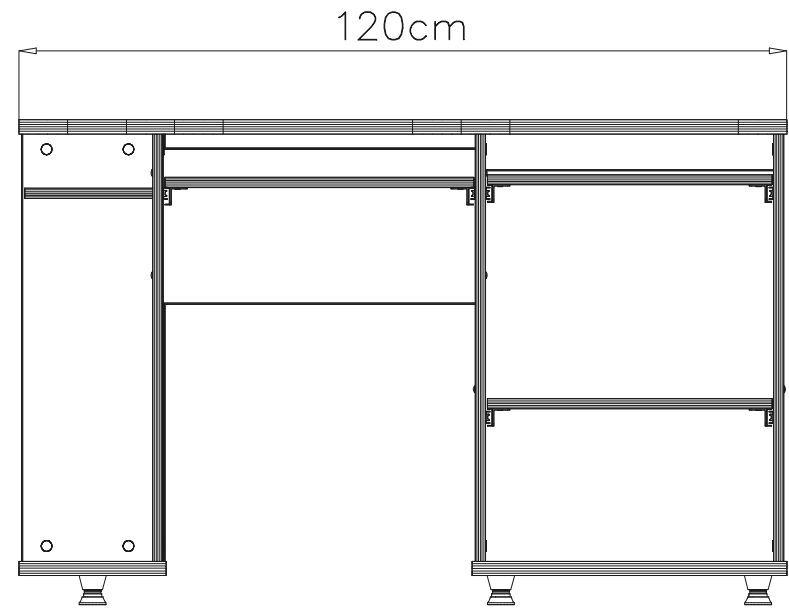

Podczas montażu
postępowac
zgodnie z instrukcją.

While assembling
follow
the instruction.

Montage laut
der Aufbauanleitung
durchführen.

8 120 K

9 120 K

10 120 K

INSTRUKCJA MONTAŻU FITTING-UP INSTRUCTION AUFBAUANLEITUNG

BIURKO 120 K DESK 120 K SCHREIBTISCH 120 K

Producent:
BLACK RED WHITE S.A.
UL. KRZESZOWSKA 63
23-400 BILGORAJ

76 x 120 x 59 [cm]

**INSTRUKCJA MONTAZU
FITTING-UP INSTRUCTION
AUFBAUANLEITUNG**

**BIURKO 120 K
DESK 120 K
SCHREIBTISCH 120 K**

Paczka/Package/Paket - Korpus /Body /Möbelkorps
Paczka/Package/Paket - Akcesoria/Accessories/Zubehör

Symbol elementu Element symbol Elementeszeichen	Wymiary Measurements Ausmaß	Kod Code Kode
1	668x495	BX1- 119
2	668x495	BX1- 118
3	668x445	BX1- 117
4	1200x590	BX1- 208/A
5	492x505	BX1- 209/A
6	230x505	BX1- 210/A
7	450x610	BX1- 322
8	488x240	BX1- 321
9	668x220	BX1- 120
10	445x437	BX1- 324
11	483x385	BX1- 323
12	200x478	BX1- 320