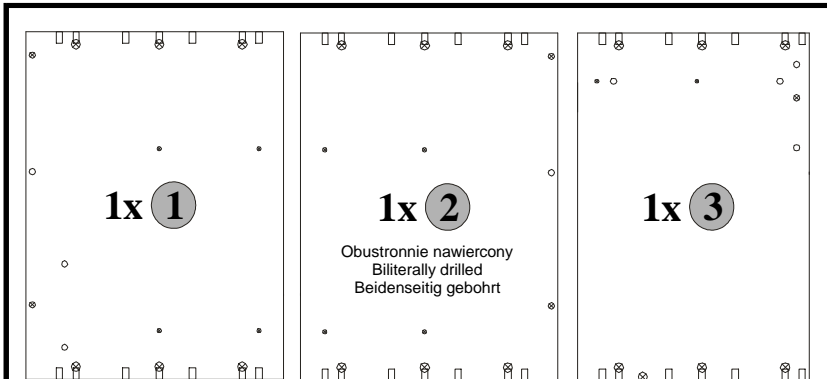

Podczas montażu
postępowac
zgodnie z instrukcją.

While assembling
follow
the instruction.

Montage laut
der Aufbauanleitung
durchführen.

8 120 K

9 120 K

10 120 K

INSTRUKCJA MONTAŻU FITTING-UP INSTRUCTION AUFBAUANLEITUNG

BIURKO 120 K DESK 120 K SCHREIBTISCH 120 K

Producent:
BLACK RED WHITE S.A.
UL. KRZESZOWSKA 63
23-400 BILGORAJ

76 x 120 x 59 [cm]

**INSTRUKCJA MONTAZU
FITTING-UP INSTRUCTION
AUFBAUANLEITUNG**

**BIURKO 120 K
DESK 120 K
SCHREIBTISCH 120 K**

Paczka/Package/Paket - Korpus /Body /Möbelkorps
Paczka/Package/Paket - Akcesoria/Accessories/Zubehör

Symbol elementu Element symbol Elementeszeichen	Wymiary Measurements Ausmaß	Kod Code Kode
1	668x495	BX1- 119
2	668x495	BX1- 118
3	668x445	BX1- 117
4	1200x590	BX1- 208/A
5	492x505	BX1- 209/A
6	230x505	BX1- 210/A
7	450x610	BX1- 322
8	488x240	BX1- 321
9	668x220	BX1- 120
10	445x437	BX1- 324
11	483x385	BX1- 323
12	200x478	BX1- 320