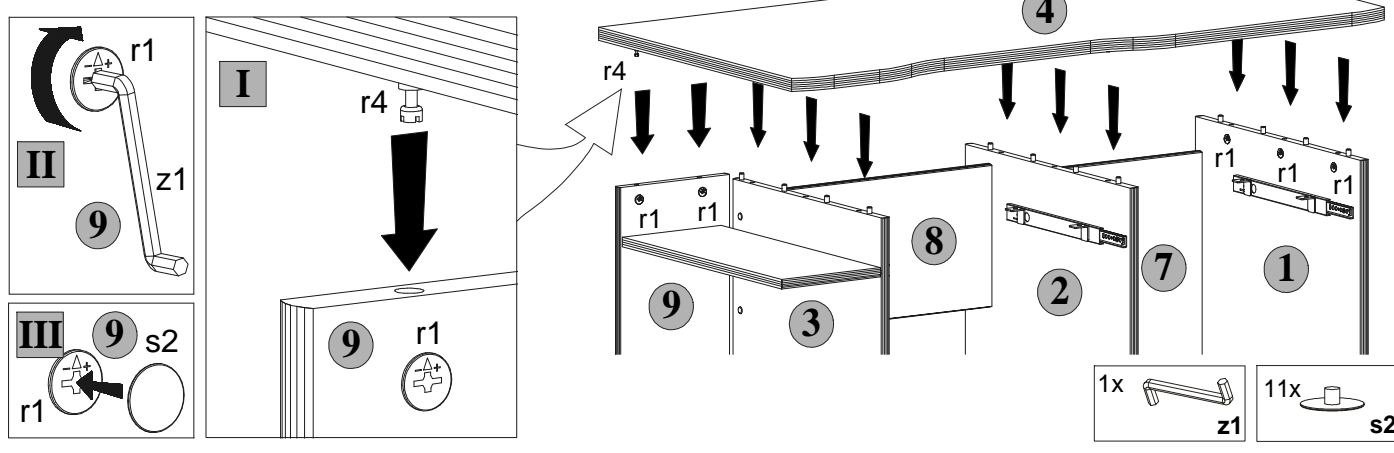

Podczas montażu
postępowac
zgodnie z instrukcją.

While assembling
follow
the instruction.

Montage laut
der Aufbauanleitung
durchführen.

8 120 K

9 120 K

10 120 K

INSTRUKCJA MONTAŻU FITTING-UP INSTRUCTION AUFBAUANLEITUNG

BIURKO 120 K DESK 120 K SCHREIBTISCH 120 K

Producent:
BLACK RED WHITE S.A.
UL. KRZESZOWSKA 63
23-400 BILGORAJ

76 x 120 x 59 [cm]

**INSTRUKCJA MONTAZU
FITTING-UP INSTRUCTION
AUFBAUANLEITUNG**

**BIURKO 120 K
DESK 120 K
SCHREIBTISCH 120 K**

Paczka/Package/Paket - Korpus /Body /Möbelkorps
Paczka/Package/Paket - Akcesoria/Accessories/Zubehör

Symbol elementu Element symbol Elementeszeichen	Wymiary Measurements Ausmaß	Kod Code Kode
1	668x495	BX1- 119
2	668x495	BX1- 118
3	668x445	BX1- 117
4	1200x590	BX1- 208/A
5	492x505	BX1- 209/A
6	230x505	BX1- 210/A
7	450x610	BX1- 322
8	488x240	BX1- 321
9	668x220	BX1- 120
10	445x437	BX1- 324
11	483x385	BX1- 323
12	200x478	BX1- 320