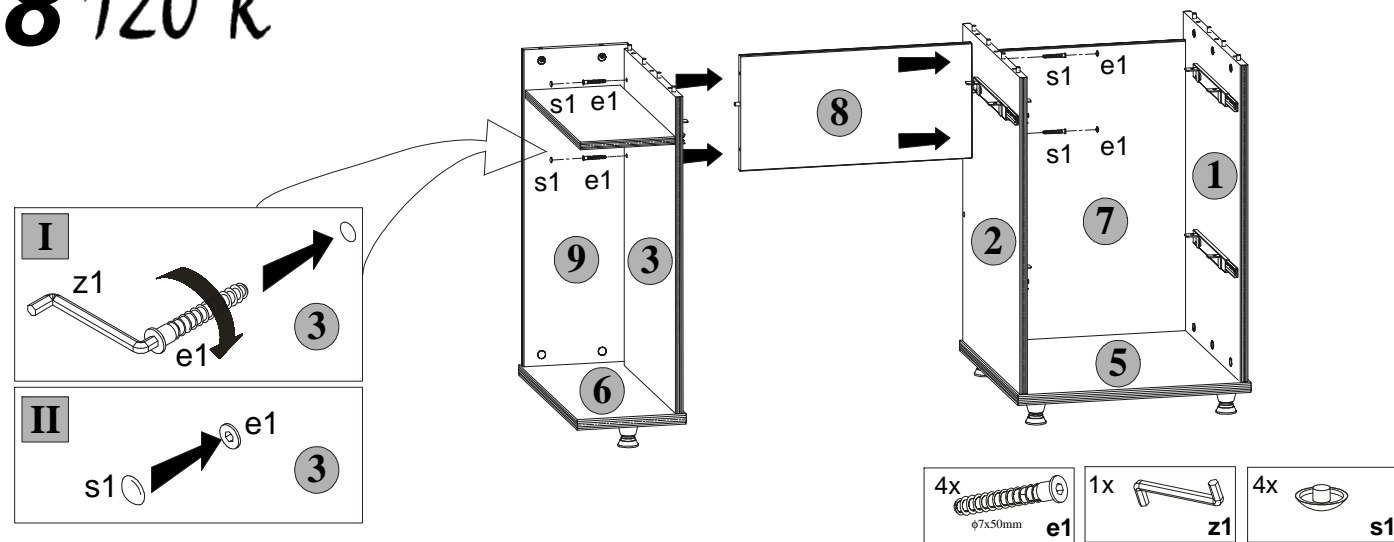

Podczas montażu
postępowac
zgodnie z instrukcją.

While assembling
follow
the instruction.

Montage laut
der Aufbauanleitung
durchführen.

8 120 K

9 120 K

10 120 K

INSTRUKCJA MONTAŻU FITTING-UP INSTRUCTION AUFBAUANLEITUNG

BIURKO 120 K DESK 120 K SCHREIBTISCH 120 K

Producent:
BLACK RED WHITE S.A.
UL. KRZESZOWSKA 63
23-400 BILGORAJ

76 x 120 x 59 [cm]

**INSTRUKCJA MONTAZU
FITTING-UP INSTRUCTION
AUFBAUANLEITUNG**

**BIURKO 120 K
DESK 120 K
SCHREIBTISCH 120 K**

Paczka/Package/Paket - Korpus /Body /Möbelkorps
Paczka/Package/Paket - Akcesoria/Accessories/Zubehör

Symbol elementu Element symbol Elementeszeichen	Wymiary Measurements Ausmaß	Kod Code Kode
1	668x495	BX1- 119
2	668x495	BX1- 118
3	668x445	BX1- 117
4	1200x590	BX1- 208/A
5	492x505	BX1- 209/A
6	230x505	BX1- 210/A
7	450x610	BX1- 322
8	488x240	BX1- 321
9	668x220	BX1- 120
10	445x437	BX1- 324
11	483x385	BX1- 323
12	200x478	BX1- 320