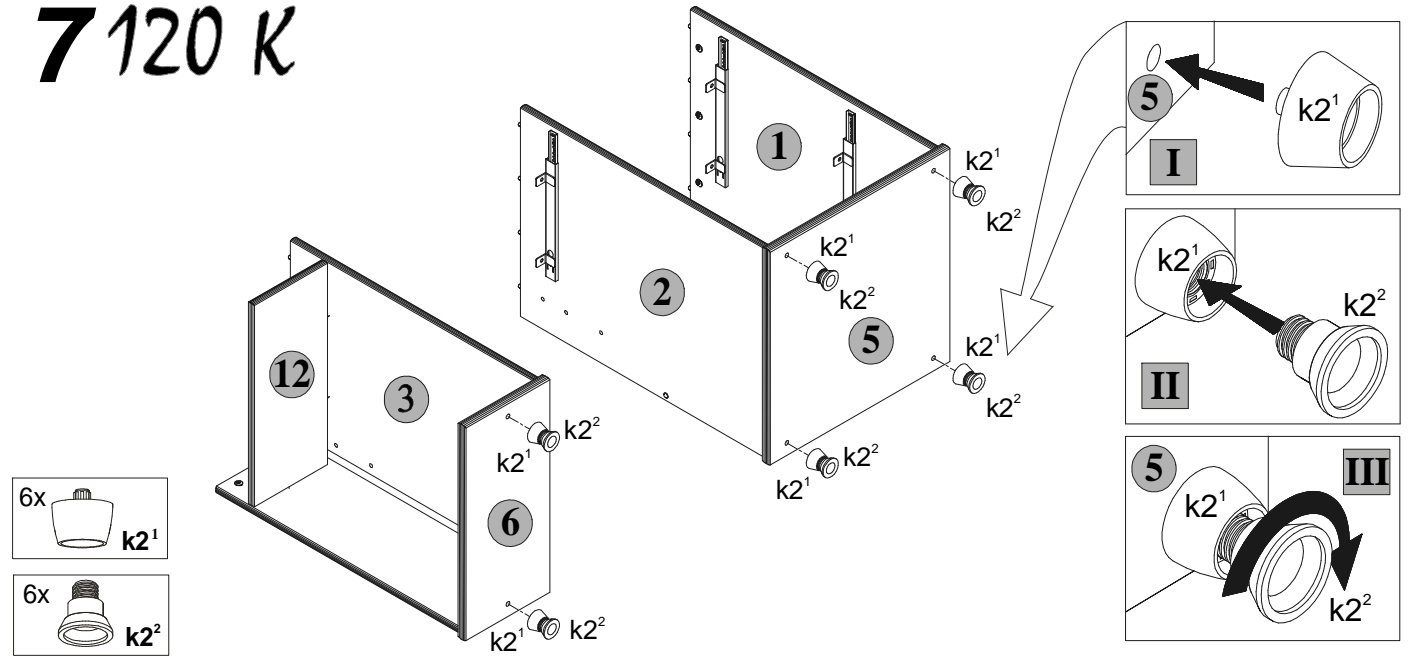

**INSTRUKCJA MONTAZU
FITTING-UP INSTRUCTION
AUFBAUANLEITUNG**

**BIURKO 120 K
DESK 120 K
SCHREIBTISCH 120 K**

Paczka/Package/Paket - Korpus /Body /Möbelkorps
Paczka/Package/Paket - Akcesoria/Accessories/Zubehör

Symbol elementu Element symbol Elementeszeichen	Wymiary Measurements Ausmaß	Kod Code Kode
1	668x495	BX1- 119
2	668x495	BX1- 118
3	668x445	BX1- 117
4	1200x590	BX1- 208/A
5	492x505	BX1- 209/A
6	230x505	BX1- 210/A
7	450x610	BX1- 322
8	488x240	BX1- 321
9	668x220	BX1- 120
10	445x437	BX1- 324
11	483x385	BX1- 323
12	200x478	BX1- 320

Do montażu potrzebne są:
You need for fitting-up:
Zur Montage werden Sie brauchen:

Podczas montażu
postępować
zgodnie z instrukcją.

While assembling
follow
the instruction.

Montage laut
der Aufbauanleitung
durchführen.

5 120 K

6 120 K

7 120 K