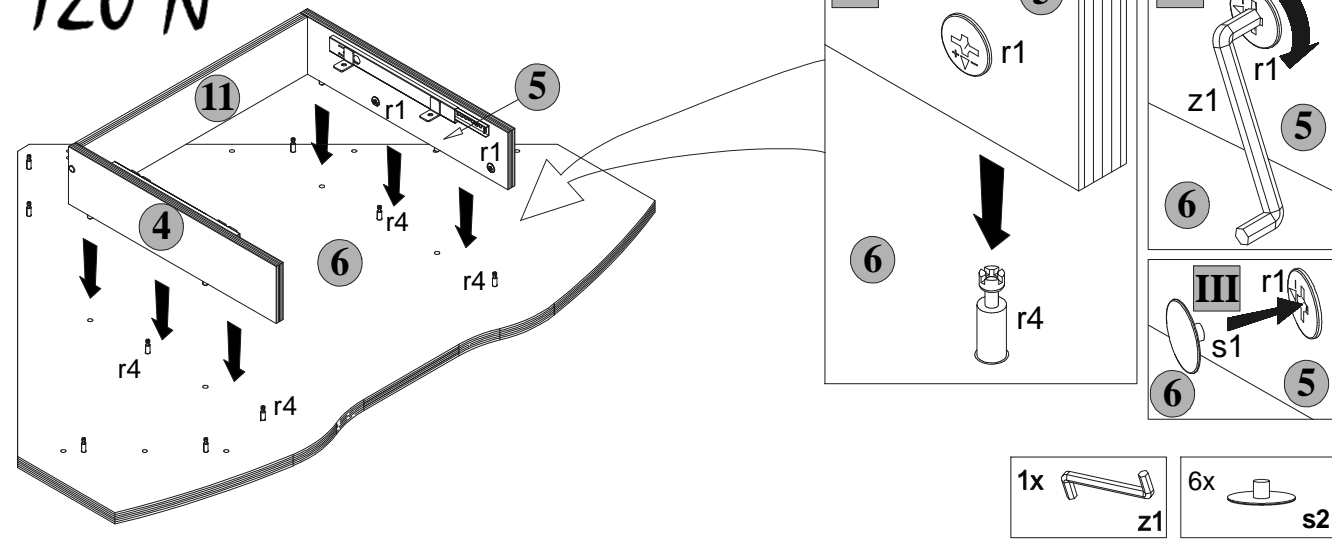

Podczas montażu
postępować
zgodnie z instrukcją.

While assembling
follow
the instruction.

Montage laut
der Aufbauanleitung
durchführen.

8 120 N

9 120 N

10 120 N

INSTRUKCJA MONTAŻU FITTING-UP INSTRUCTION AUFBAUANLEITUNG

BIURKO 120 N DESK 120 N SCHREIBTISCH 120 N

Producent:
BLACK RED WHITE S.A.
UL. KRZESZOWSKA 63
23-400 BILGORAJ

76 x 100 x 100 [cm]

**INSTRUKCJA MONTAZU
FITTING-UP INSTRUCTION
AUFBAUANLEITUNG**

**BIURKO 120 N
DESK 120 N
SCHREIBTISCH 120 N**

Paczka/Package/Paket - Korpus /Body /Möbelkorps
Paczka/Package/Paket - Akcesoria/Accessories/Zubehör

Symbol elementu Element symbol Elementeszeichen	Wymiary Measurements Ausmaß	Kod Code Kode
1	668x800	BX1- 121
2	668x220	BX1- 122
3	731x343	BX1- 123
4	461x110	BX1- 125
5	461x110	BX1- 124
6	1200x892	BX1- 211
7	826x230	BX1- 212
8	494x437	BX1- 309
9	800x339	BX1- 326
10	795x200	BX1- 325
11	499x110	BX1- 403