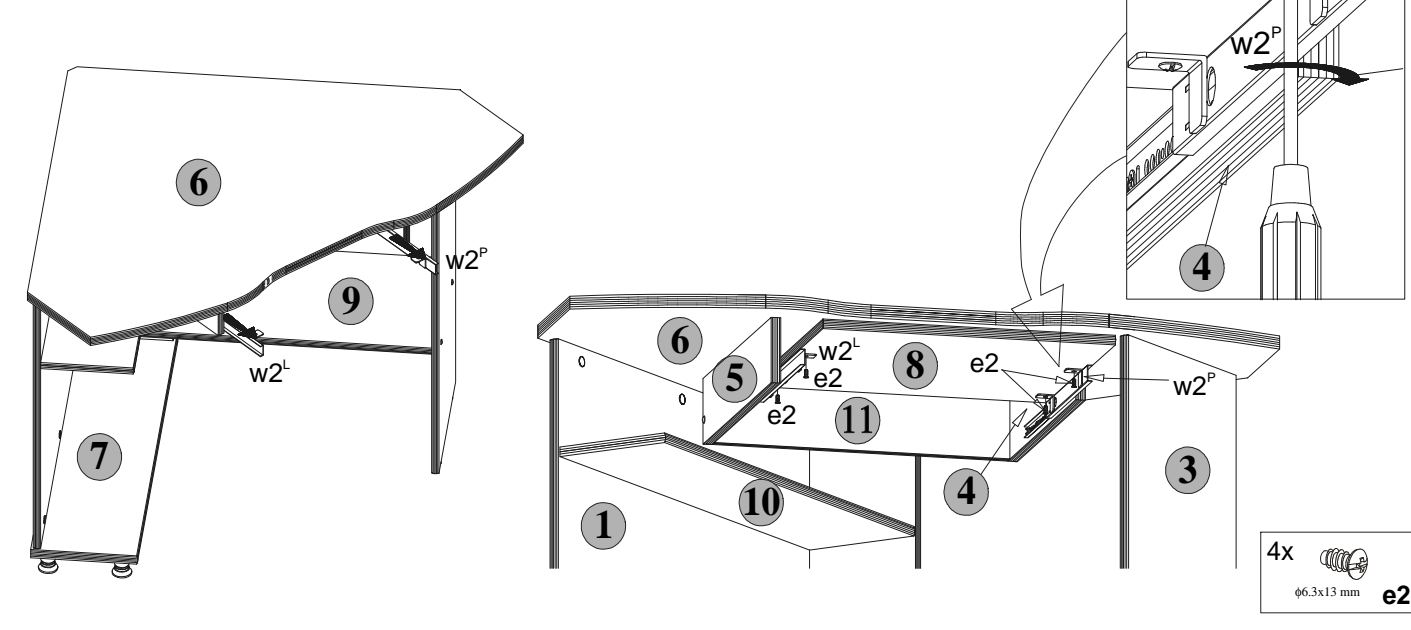

Podczas montażu
postępować
zgodnie z instrukcją.

While assembling
follow
the instruction.

Montage laut
der Aufbauanleitung
durchführen.

8 120 N

9 120 N

10 120 N

INSTRUKCJA MONTAŻU FITTING-UP INSTRUCTION AUFBAUANLEITUNG

BIURKO 120 N DESK 120 N SCHREIBTISCH 120 N

Producent:
BLACK RED WHITE S.A.
UL. KRZESZOWSKA 63
23-400 BILGORAJ

76 x 100 x 100 [cm]

**INSTRUKCJA MONTAZU
FITTING-UP INSTRUCTION
AUFBAUANLEITUNG**

**BIURKO 120 N
DESK 120 N
SCHREIBTISCH 120 N**

Paczka/Package/Paket - Korpus /Body /Möbelkorps
Paczka/Package/Paket - Akcesoria/Accessories/Zubehör

Symbol elementu Element symbol Elementeszeichen	Wymiary Measurements Ausmaß	Kod Code Kode
1	668x800	BX1- 121
2	668x220	BX1- 122
3	731x343	BX1- 123
4	461x110	BX1- 125
5	461x110	BX1- 124
6	1200x892	BX1- 211
7	826x230	BX1- 212
8	494x437	BX1- 309
9	800x339	BX1- 326
10	795x200	BX1- 325
11	499x110	BX1- 403