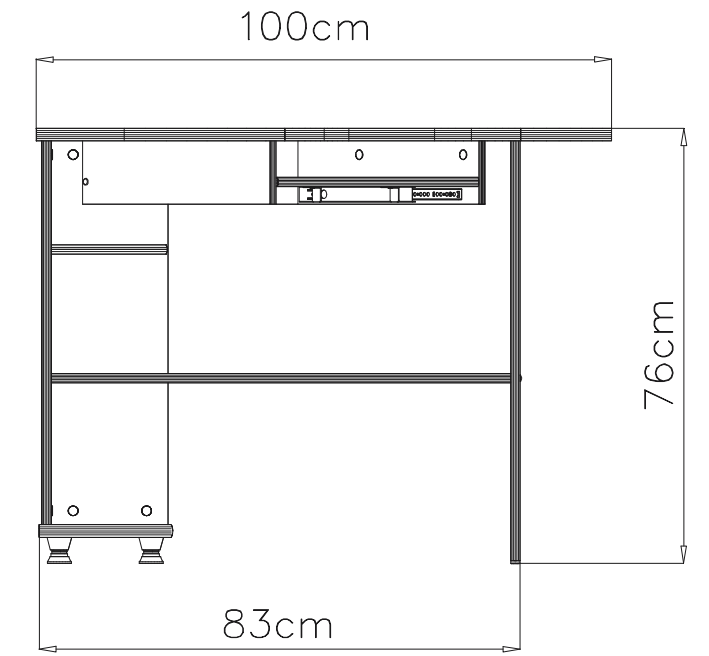

Podczas montażu
postępować
zgodnie z instrukcją.

While assembling
follow
the instruction.

Montage laut
der Aufbauanleitung
durchführen.

8 120 N

9 120 N

10 120 N

INSTRUKCJA MONTAŻU FITTING-UP INSTRUCTION AUFBAUANLEITUNG

BIURKO 120 N DESK 120 N SCHREIBTISCH 120 N

Producent:
BLACK RED WHITE S.A.
UL. KRZESZOWSKA 63
23-400 BILGORAJ

76 x 100 x 100 [cm]

**INSTRUKCJA MONTAZU
FITTING-UP INSTRUCTION
AUFBAUANLEITUNG**

**BIURKO 120 N
DESK 120 N
SCHREIBTISCH 120 N**

Paczka/Package/Paket - Korpus /Body /Möbelkorps
Paczka/Package/Paket - Akcesoria/Accessories/Zubehör

Symbol elementu Element symbol Elementeszeichen	Wymiary Measurements Ausmaß	Kod Code Kode
1	668x800	BX1- 121
2	668x220	BX1- 122
3	731x343	BX1- 123
4	461x110	BX1- 125
5	461x110	BX1- 124
6	1200x892	BX1- 211
7	826x230	BX1- 212
8	494x437	BX1- 309
9	800x339	BX1- 326
10	795x200	BX1- 325
11	499x110	BX1- 403