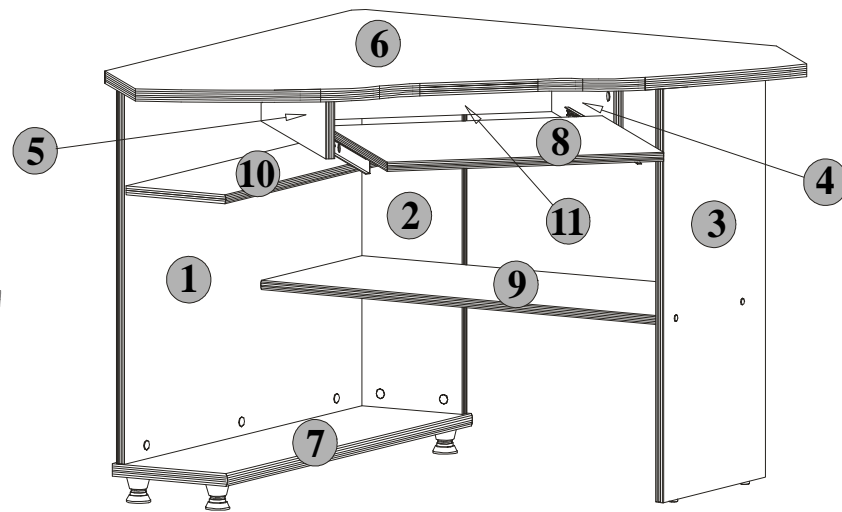

BIURKO 120 N DESK 120 N SCHREIBTISCH 120 N

Producent:
BLACK RED WHITE S.A.
UL. KRZESZOWSKA 63
23-400 BILGORAJ

76 x 100 x 100 [cm]

**INSTRUKCJA MONTAZU
FITTING-UP INSTRUCTION
AUFBAUANLEITUNG**

**BIURKO 120 N
DESK 120 N
SCHREIBTISCH 120 N**

Paczka/Package/Paket - Korpus /Body /Möbelkorps
Paczka/Package/Paket - Akcesoria/Accessories/Zubehör

Symbol elementu Element symbol Elementeszeichen	Wymiary Measurements Ausmaß	Kod Code Kode
1	668x800	BX1- 121
2	668x220	BX1- 122
3	731x343	BX1- 123
4	461x110	BX1- 125
5	461x110	BX1- 124
6	1200x892	BX1- 211
7	826x230	BX1- 212
8	494x437	BX1- 309
9	800x339	BX1- 326
10	795x200	BX1- 325
11	499x110	BX1- 403