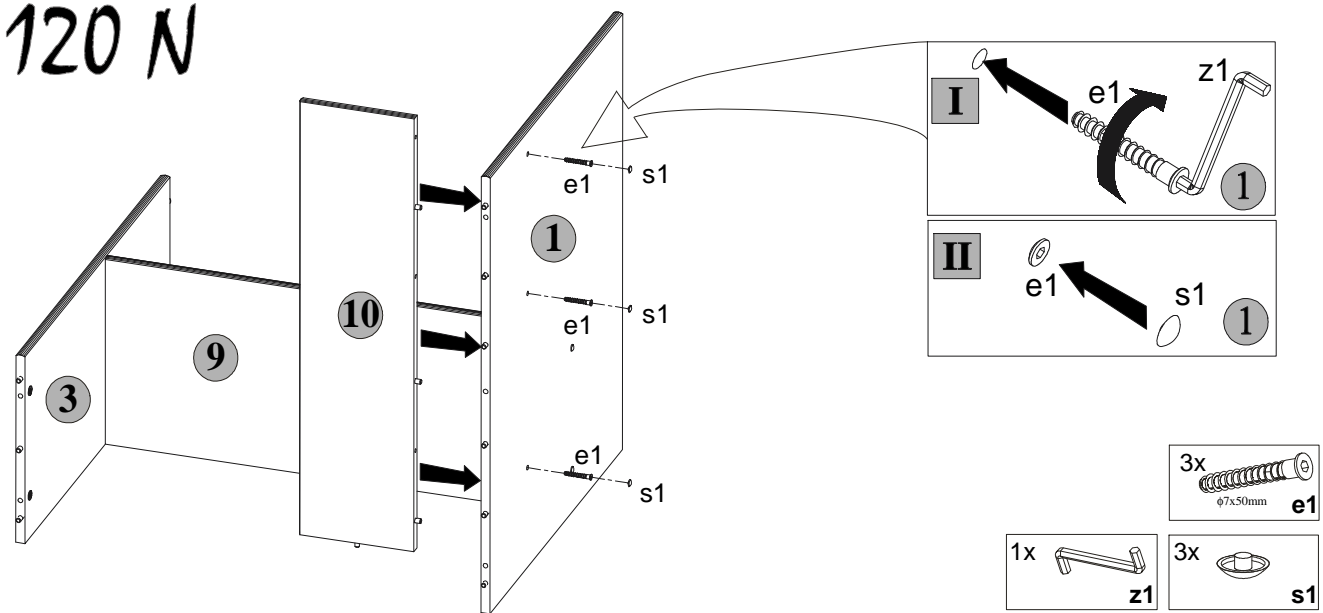

Podczas montażu
postępować
zgodnie z instrukcją.

While assembling
follow
the instruction.

Montage laut
der Aufbauanleitung
durchführen.

2 120 N

3 120 N

4 120 N

Podczas montażu
postępować
zgodnie z instrukcją.

While assembling
follow
the instruction.

Montage laut
der Aufbauanleitung
durchführen.

1 120 N