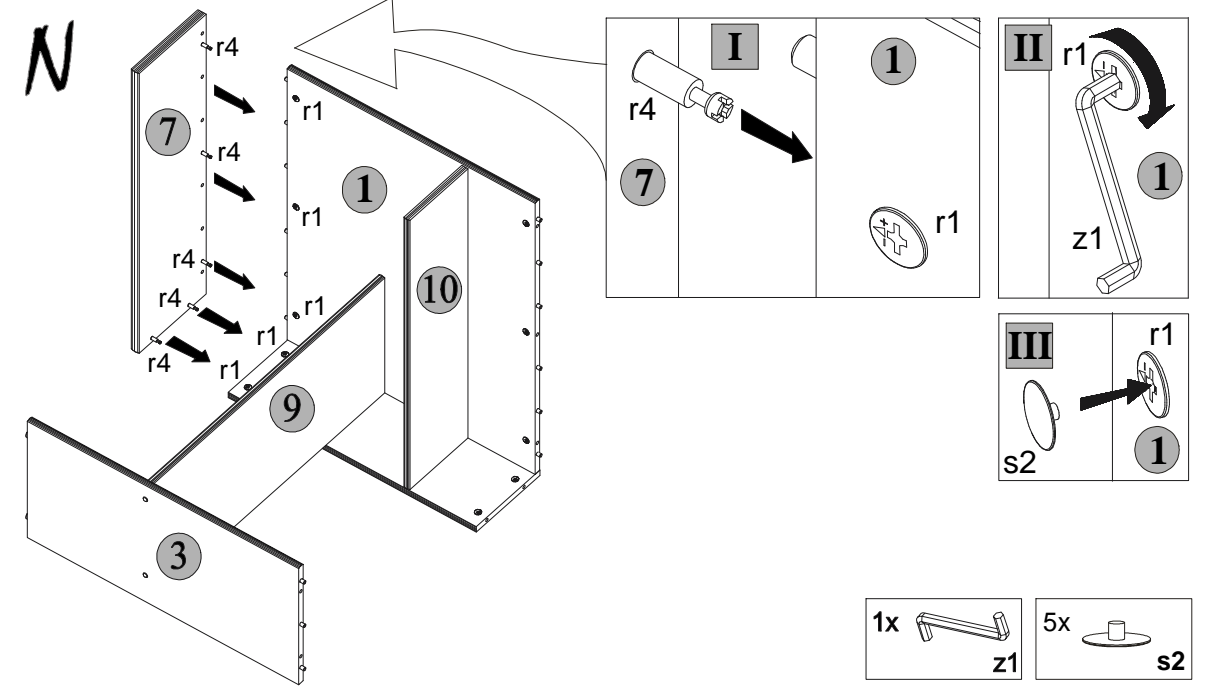

**INSTRUKCJA MONTAZU
FITTING-UP INSTRUCTION
AUFBAUANLEITUNG**

**BIURKO 120 N
DESK 120 N
SCHREIBTISCH 120 N**

Paczka/Package/Paket - Korpus /Body /Möbelkorps
Paczka/Package/Paket - Akcesoria/Accessories/Zubehör

Symbol elementu Element symbol Elementeszeichen	Wymiary Measurements Ausmaß	Kod Code Kode
1	668x800	BX1- 121
2	668x220	BX1- 122
3	731x343	BX1- 123
4	461x110	BX1- 125
5	461x110	BX1- 124
6	1200x892	BX1- 211
7	826x230	BX1- 212
8	494x437	BX1- 309
9	800x339	BX1- 326
10	795x200	BX1- 325
11	499x110	BX1- 403

Podczas montażu
postępować
zgodnie z instrukcją.

While assembling
follow
the instruction.

Montage laut
der Aufbauanleitung
durchführen.

5 120 N

6 120 N

7 120 N