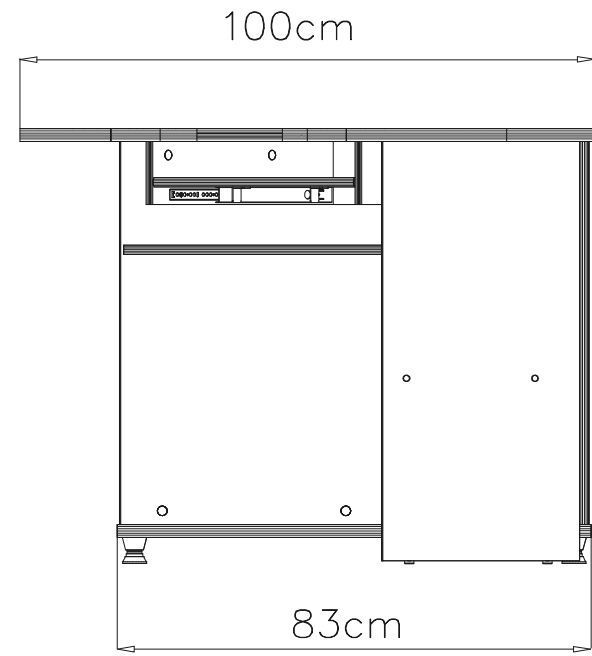

Podczas montażu
postępować
zgodnie z instrukcją.

While assembling
follow
the instruction.

Montage laut
der Aufbauanleitung
durchführen.

8 120 N

9 120 N

10 120 N

INSTRUKCJA MONTAŻU FITTING-UP INSTRUCTION AUFBAUANLEITUNG

BIURKO 120 N DESK 120 N SCHREIBTISCH 120 N

Producent:
BLACK RED WHITE S.A.
UL. KRZESZOWSKA 63
23-400 BILGORAJ

76 x 100 x 100 [cm]

**INSTRUKCJA MONTAZU
FITTING-UP INSTRUCTION
AUFBAUANLEITUNG**

**BIURKO 120 N
DESK 120 N
SCHREIBTISCH 120 N**

Paczka/Package/Paket - Korpus /Body /Möbelkorps
Paczka/Package/Paket - Akcesoria/Accessories/Zubehör

Symbol elementu Element symbol Elementeszeichen	Wymiary Measurements Ausmaß	Kod Code Kode
1	668x800	BX1- 121
2	668x220	BX1- 122
3	731x343	BX1- 123
4	461x110	BX1- 125
5	461x110	BX1- 124
6	1200x892	BX1- 211
7	826x230	BX1- 212
8	494x437	BX1- 309
9	800x339	BX1- 326
10	795x200	BX1- 325
11	499x110	BX1- 403