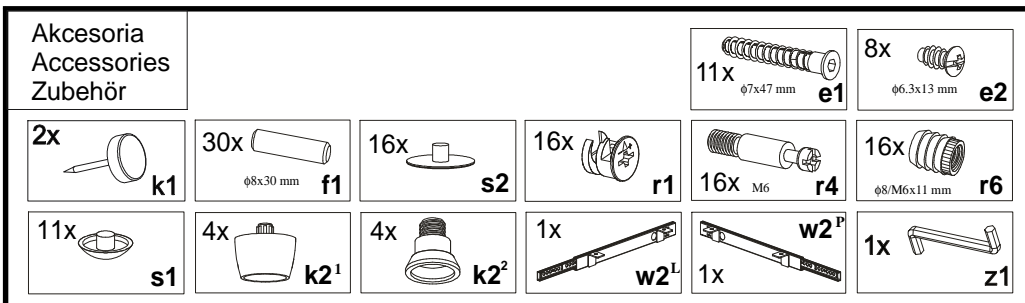

Podczas montażu
postępować
zgodnie z instrukcją.

While assembling
follow
the instruction.

Montage laut
der Aufbauanleitung
durchführen.

8 120 N

9 120 N

10 120 N

INSTRUKCJA MONTAŻU FITTING-UP INSTRUCTION AUFBAUANLEITUNG

BIURKO 120 N DESK 120 N SCHREIBTISCH 120 N

Producent:
BLACK RED WHITE S.A.
UL. KRZESZOWSKA 63
23-400 BILGORAJ

76 x 100 x 100 [cm]

**INSTRUKCJA MONTAZU
FITTING-UP INSTRUCTION
AUFBAUANLEITUNG**

**BIURKO 120 N
DESK 120 N
SCHREIBTISCH 120 N**

Paczka/Package/Paket - Korpus /Body /Möbelkorps
Paczka/Package/Paket - Akcesoria/Accessories/Zubehör

Symbol elementu Element symbol Elementeszeichen	Wymiary Measurements Ausmaß	Kod Code Kode
1	668x800	BX1- 121
2	668x220	BX1- 122
3	731x343	BX1- 123
4	461x110	BX1- 125
5	461x110	BX1- 124
6	1200x892	BX1- 211
7	826x230	BX1- 212
8	494x437	BX1- 309
9	800x339	BX1- 326
10	795x200	BX1- 325
11	499x110	BX1- 403