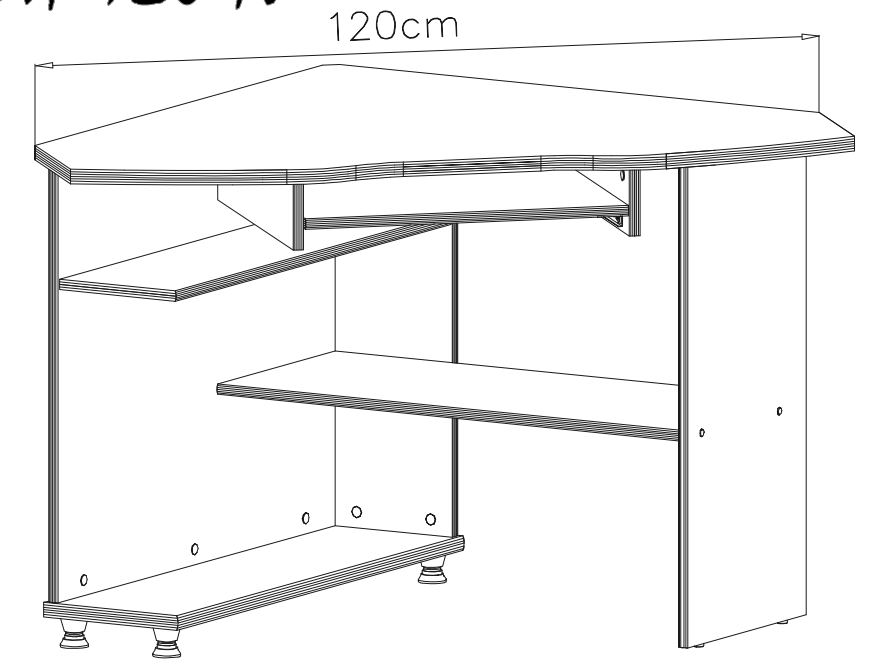

Podczas montażu
postępować
zgodnie z instrukcją.

While assembling
follow
the instruction.

Montage laut
der Aufbauanleitung
durchführen.

8 120 N

9 120 N

10 120 N

INSTRUKCJA MONTAŻU FITTING-UP INSTRUCTION AUFBAUANLEITUNG

BIURKO 120 N DESK 120 N SCHREIBTISCH 120 N

Producent:
BLACK RED WHITE S.A.
UL. KRZESZOWSKA 63
23-400 BILGORAJ

76 x 100 x 100 [cm]

**INSTRUKCJA MONTAZU
FITTING-UP INSTRUCTION
AUFBAUANLEITUNG**

**BIURKO 120 N
DESK 120 N
SCHREIBTISCH 120 N**

Paczka/Package/Paket - Korpus /Body /Möbelkorps
Paczka/Package/Paket - Akcesoria/Accessories/Zubehör

Symbol elementu Element symbol Elementeszeichen	Wymiary Measurements Ausmaß	Kod Code Kode
1	668x800	BX1- 121
2	668x220	BX1- 122
3	731x343	BX1- 123
4	461x110	BX1- 125
5	461x110	BX1- 124
6	1200x892	BX1- 211
7	826x230	BX1- 212
8	494x437	BX1- 309
9	800x339	BX1- 326
10	795x200	BX1- 325
11	499x110	BX1- 403