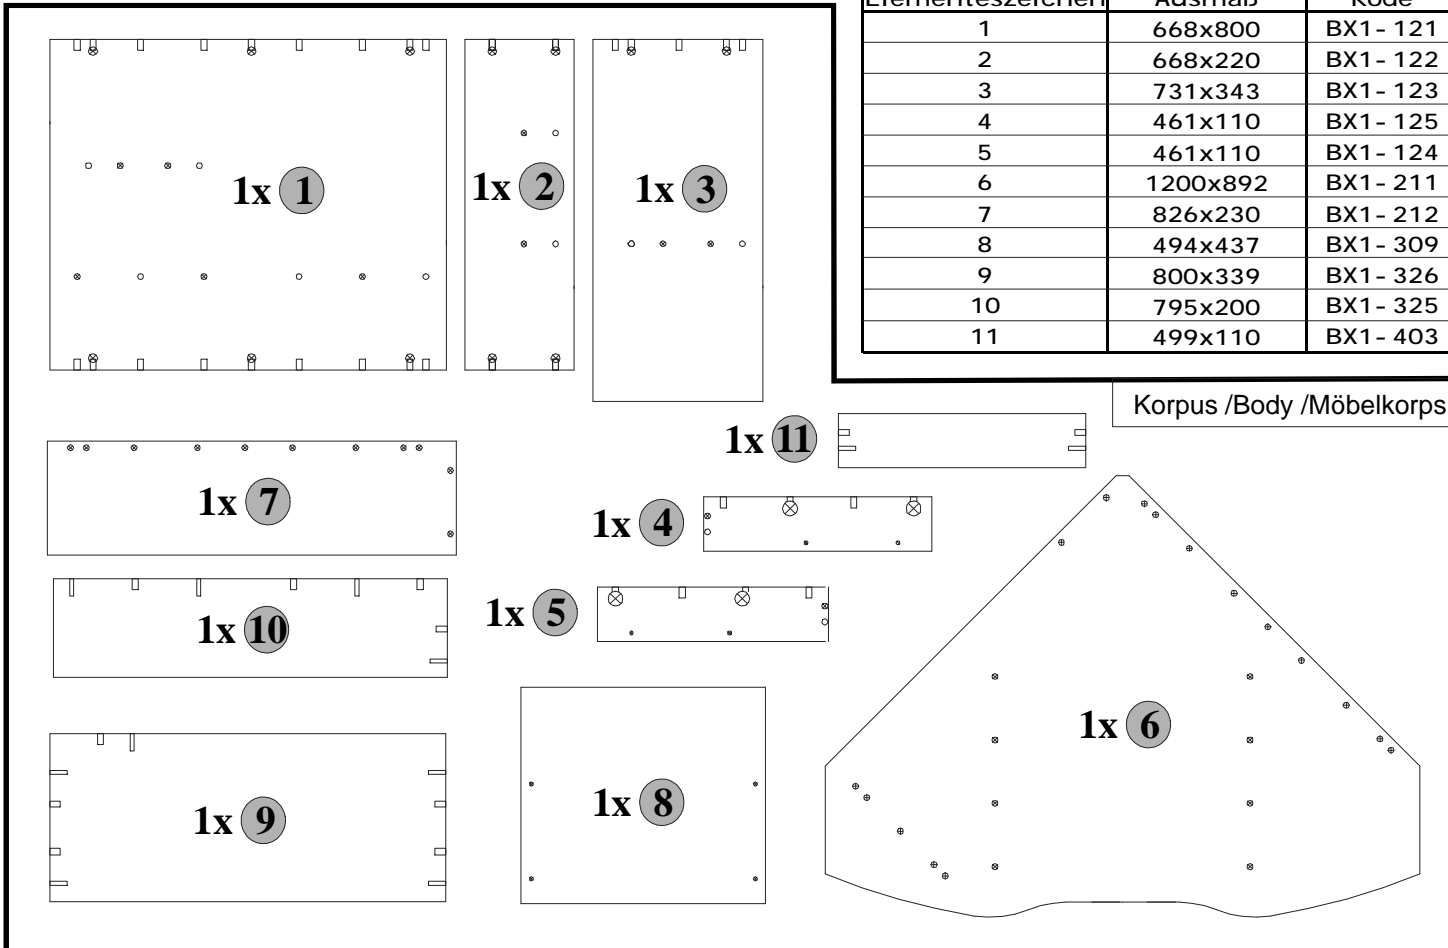

Podczas montażu
postępować
zgodnie z instrukcją.

While assembling
follow
the instruction.

Montage laut
der Aufbauanleitung
durchführen.

8 120 N

9 120 N

10 120 N

INSTRUKCJA MONTAŻU FITTING-UP INSTRUCTION AUFBAUANLEITUNG

BIURKO 120 N DESK 120 N SCHREIBTISCH 120 N

Producent:
BLACK RED WHITE S.A.
UL. KRZESZOWSKA 63
23-400 BILGORAJ

76 x 100 x 100 [cm]

**INSTRUKCJA MONTAZU
FITTING-UP INSTRUCTION
AUFBAUANLEITUNG**

**BIURKO 120 N
DESK 120 N
SCHREIBTISCH 120 N**

Paczka/Package/Paket - Korpus /Body /Möbelkorps
Paczka/Package/Paket - Akcesoria/Accessories/Zubehör

Symbol elementu Element symbol Elementeszeichen	Wymiary Measurements Ausmaß	Kod Code Kode
1	668x800	BX1- 121
2	668x220	BX1- 122
3	731x343	BX1- 123
4	461x110	BX1- 125
5	461x110	BX1- 124
6	1200x892	BX1- 211
7	826x230	BX1- 212
8	494x437	BX1- 309
9	800x339	BX1- 326
10	795x200	BX1- 325
11	499x110	BX1- 403