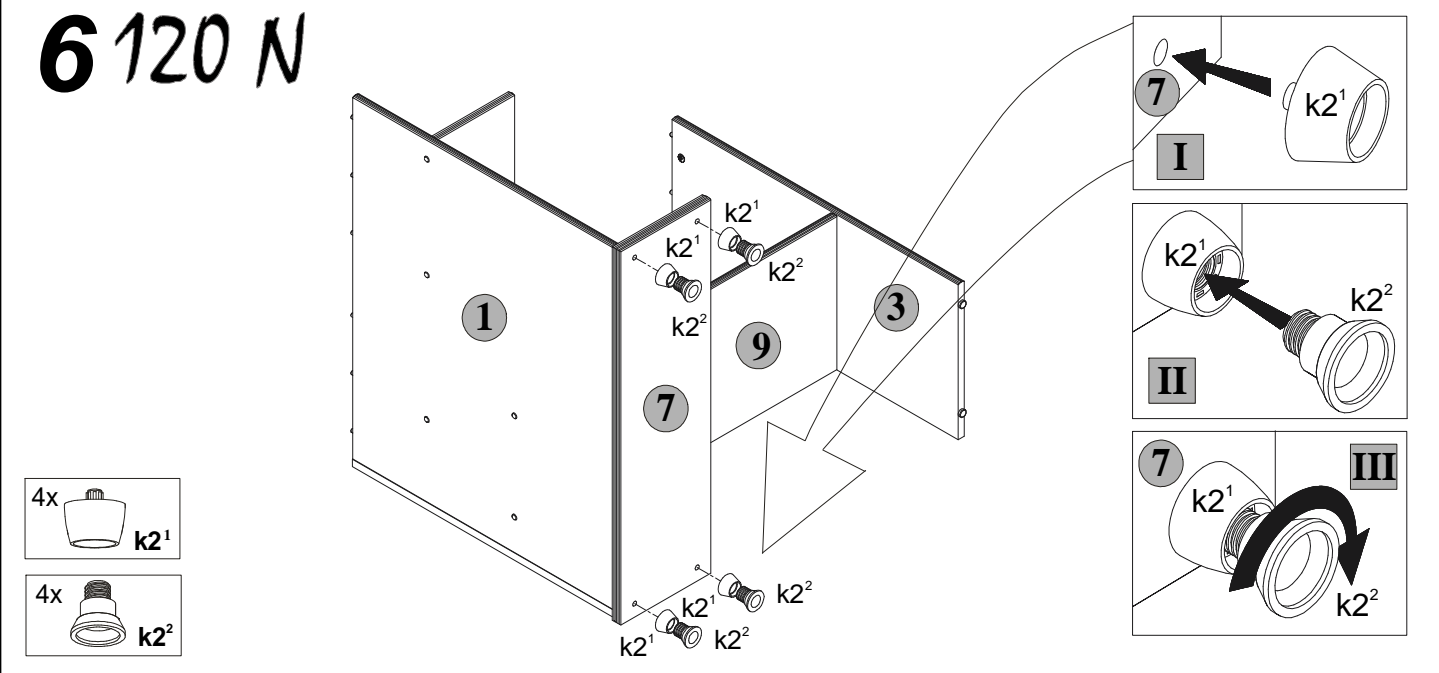

Paczka/Package/Paket - Korpus /Body /Möbelkorps
Paczka/Package/Paket - Akcesoria/Accessories/Zubehör

Symbol elementu Element symbol Elementeszeichen	Wymiary Measurements Ausmaß	Kod Code Kode
1	668x800	BX1- 121
2	668x220	BX1- 122
3	731x343	BX1- 123
4	461x110	BX1- 125
5	461x110	BX1- 124
6	1200x892	BX1- 211
7	826x230	BX1- 212
8	494x437	BX1- 309
9	800x339	BX1- 326
10	795x200	BX1- 325
11	499x110	BX1- 403

Podczas montażu
postępować
zgodnie z instrukcją.

While assembling
follow
the instruction.

Montage laut
der Aufbauanleitung
durchführen.

5 120 N

6 120 N

7 120 N

Podczas montażu
postępować
zgodnie z instrukcją.