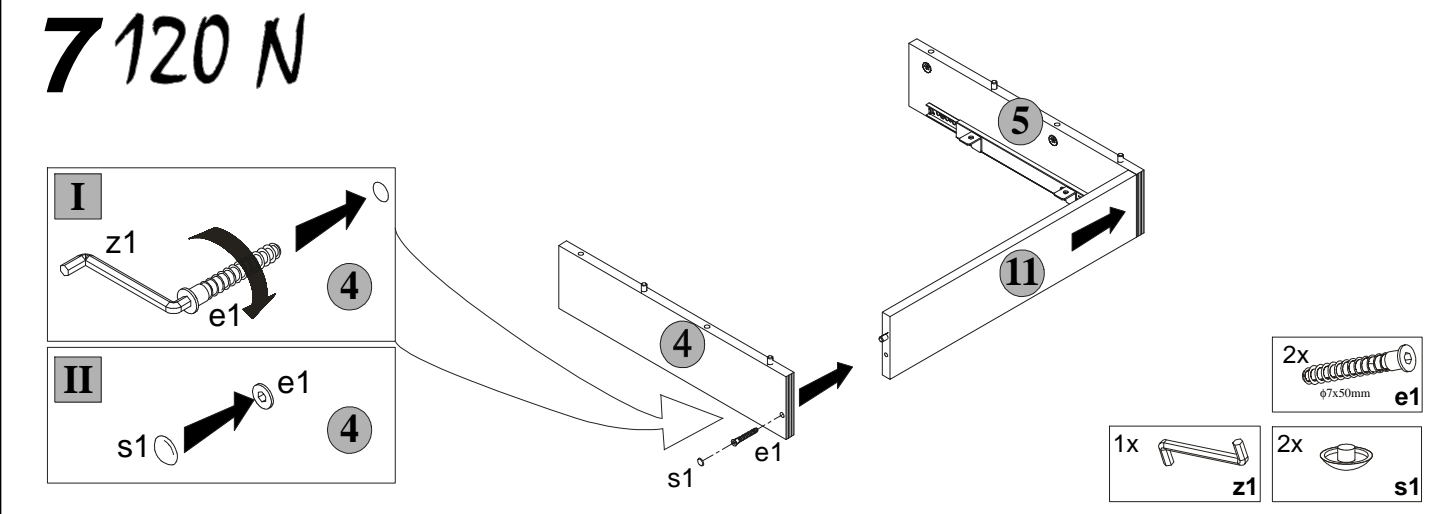

Paczka/Package/Paket - Korpus /Body /Möbelkorps
Paczka/Package/Paket - Akcesoria/Accessories/Zubehör

Symbol elementu Element symbol Elementeszeichen	Wymiary Measurements Ausmaß	Kod Code Kode
1	668x800	BX1- 121
2	668x220	BX1- 122
3	731x343	BX1- 123
4	461x110	BX1- 125
5	461x110	BX1- 124
6	1200x892	BX1- 211
7	826x230	BX1- 212
8	494x437	BX1- 309
9	800x339	BX1- 326
10	795x200	BX1- 325
11	499x110	BX1- 403

Podczas montażu
postępować
zgodnie z instrukcją.

While assembling
follow
the instruction.

Montage laut
der Aufbauanleitung
durchführen.

5 120 N

6 120 N

7 120 N

Podczas montażu
postępować
zgodnie z instrukcją.