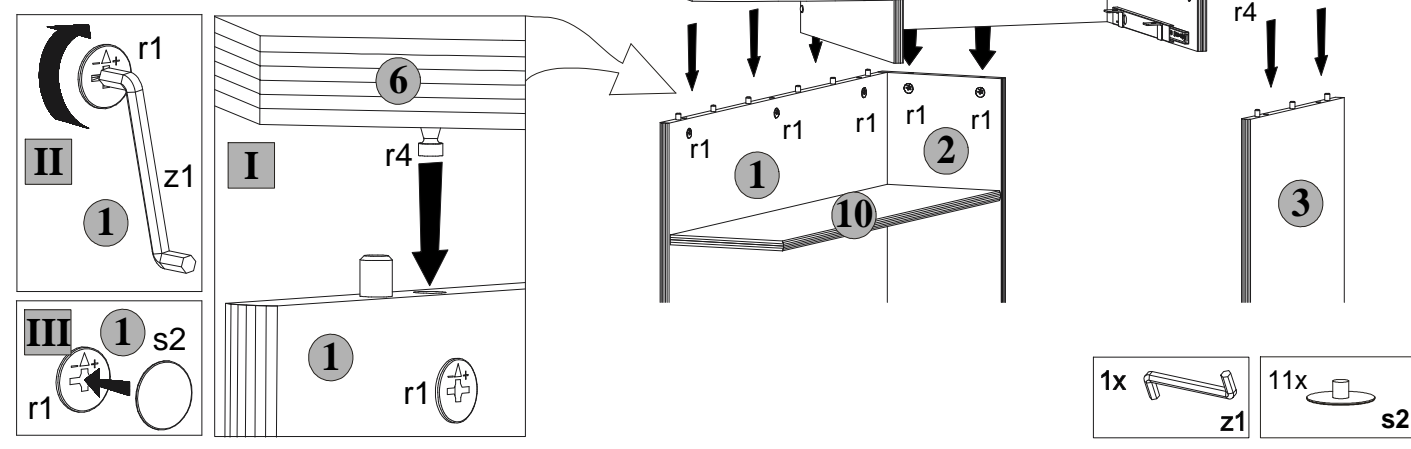

Podczas montażu
postępować
zgodnie z instrukcją.

While assembling
follow
the instruction.

Montage laut
der Aufbauanleitung
durchführen.

8 120 N

9 120 N

10 120 N

INSTRUKCJA MONTAŻU FITTING-UP INSTRUCTION AUFBAUANLEITUNG

BIURKO 120 N DESK 120 N SCHREIBTISCH 120 N

Producent:
BLACK RED WHITE S.A.
UL. KRZESZOWSKA 63
23-400 BILGORAJ

76 x 100 x 100 [cm]

**INSTRUKCJA MONTAZU
FITTING-UP INSTRUCTION
AUFBAUANLEITUNG**

**BIURKO 120 N
DESK 120 N
SCHREIBTISCH 120 N**

Paczka/Package/Paket - Korpus /Body /Möbelkorps
Paczka/Package/Paket - Akcesoria/Accessories/Zubehör

Symbol elementu Element symbol Elementeszeichen	Wymiary Measurements Ausmaß	Kod Code Kode
1	668x800	BX1- 121
2	668x220	BX1- 122
3	731x343	BX1- 123
4	461x110	BX1- 125
5	461x110	BX1- 124
6	1200x892	BX1- 211
7	826x230	BX1- 212
8	494x437	BX1- 309
9	800x339	BX1- 326
10	795x200	BX1- 325
11	499x110	BX1- 403