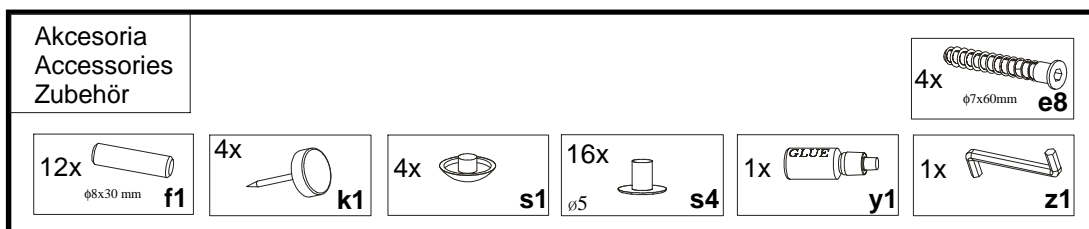

Symbol elementu Element symbol Elementeszeichen	Wymiary Measurements Ausmaß	Kod Code Kode
1	731x650	BX1- 126
2	731x650	BX1- 127
3	1200x720	BX1- 214
4	1152x330	BX1- 328

Paczka/Package/Paket - Korpus /Body /Möbelkorps
Paczka/Package/Paket - Akcesoria/Accessories/Zubehör