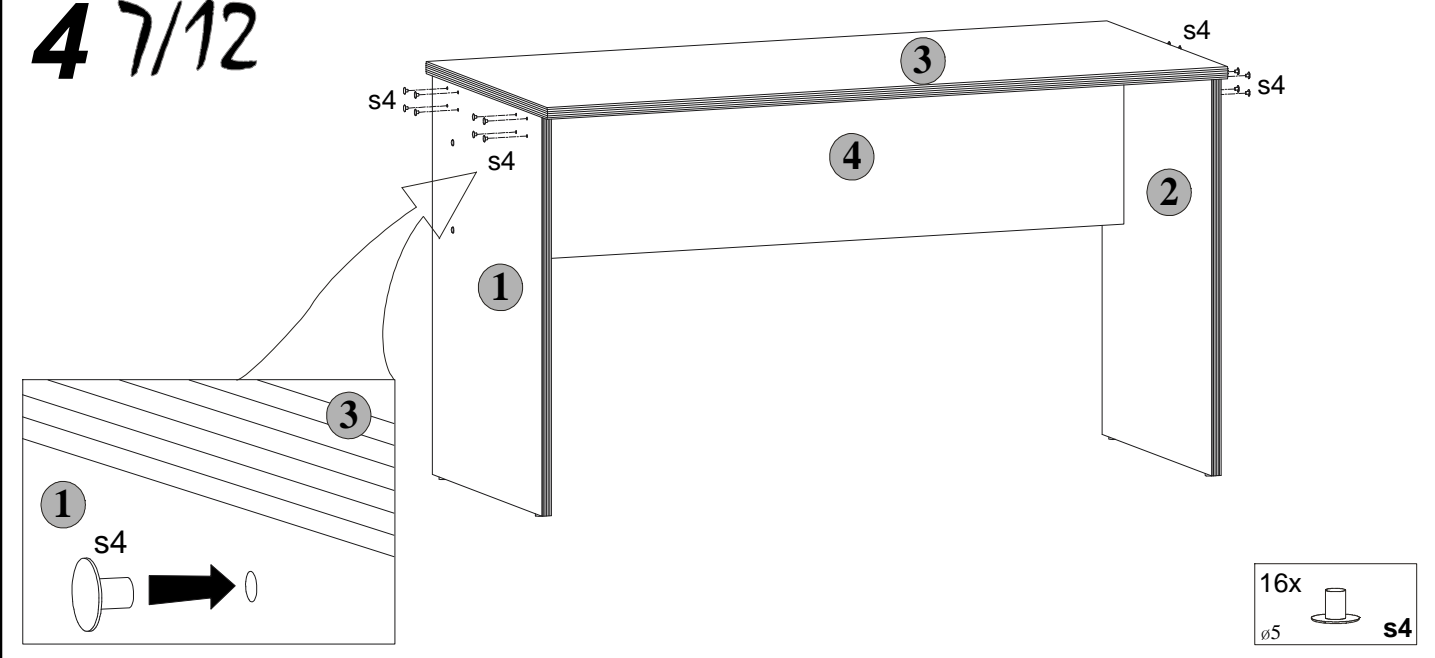

Podczas montażu  
postępować  
zgodnie z instrukcją.

While assembling  
follow  
the instruction.

Montage laut  
der Aufbauanleitung  
durchführen.

**2 7/12**

**3 7/12**

**4 7/12**

**INSTRUKCJA MONTAZU  
FITTING-UP INSTRUCTION  
AUFBAUANLEITUNG**

**BIURKO 7/12  
DESK 7/12  
SCHREIBTISCH 7/12**

Producent:  
**BLACK RED WHITE S.A.**  
UL. KRZESZOWSKA 63  
23-400 BILGORAJ

76 x 120 x 72 [cm]

**INSTRUKCJA MONTAZU  
FITTING-UP INSTRUCTION  
AUFBAUANLEITUNG**

**BIURKO 7/12  
DESK 7/12  
SCHREIBTISCH 7/12**

Symbol elementu Element symbol Elementeszeichen	Wymiary Measurements Ausmaß	Kod Code Kode
1	731x650	BX1- 126
2	731x650	BX1- 127
3	1200x720	BX1- 214
4	1152x330	BX1- 328