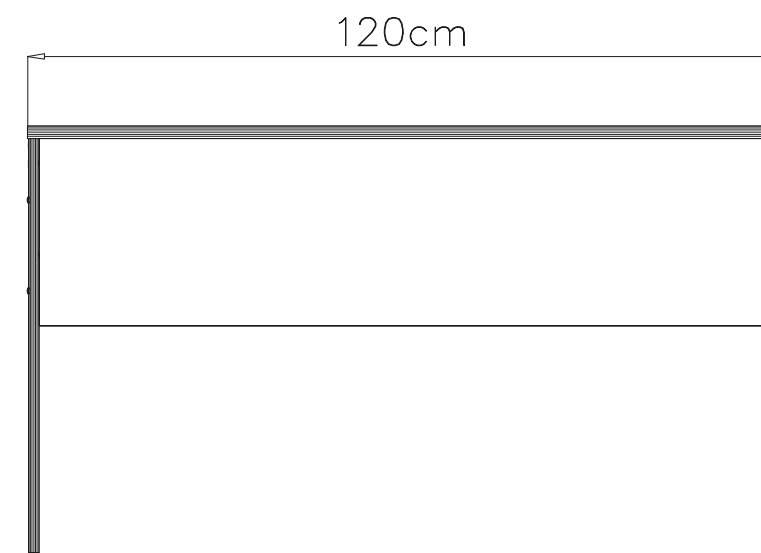

Podczas montażu  
postępować  
zgodnie z instrukcją.

While assembling  
follow  
the instruction.

Montage laut  
der Aufbauanleitung  
durchführen.

**2 7/12**

**3 7/12**

**4 7/12**

**INSTRUKCJA MONTAZU  
FITTING-UP INSTRUCTION  
AUFBAUANLEITUNG**

**BIURKO 7/12  
DESK 7/12  
SCHREIBTISCH 7/12**

Producent:  
**BLACK RED WHITE S.A.**  
UL. KRZESZOWSKA 63  
23-400 BILGORAJ

76 x 120 x 72 [cm]

**INSTRUKCJA MONTAZU  
FITTING-UP INSTRUCTION  
AUFBAUANLEITUNG**

**BIURKO 7/12  
DESK 7/12  
SCHREIBTISCH 7/12**

Symbol elementu Element symbol Elementeszeichen	Wymiary Measurements Ausmaß	Kod Code Kode
1	731x650	BX1- 126
2	731x650	BX1- 127
3	1200x720	BX1- 214
4	1152x330	BX1- 328