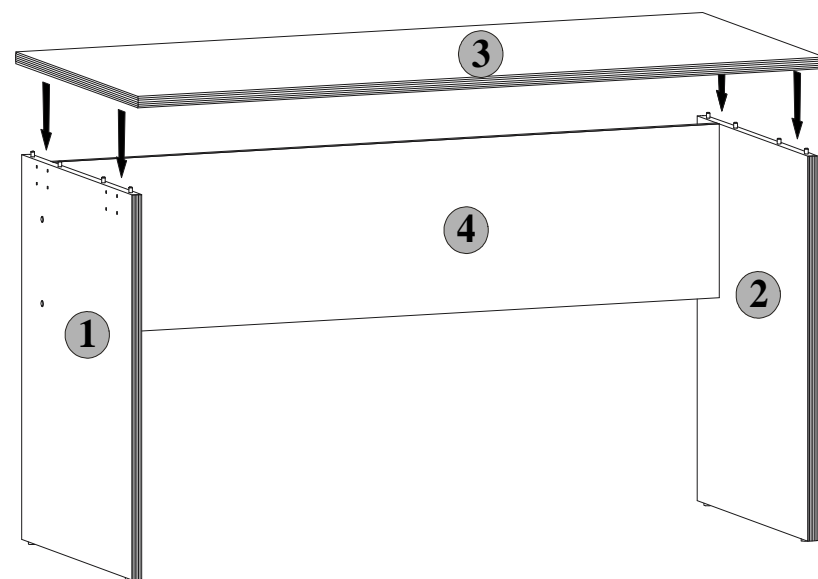

Podczas montażu  
postępować  
zgodnie z instrukcją.

While assembling  
follow  
the instruction.

Montage laut  
der Aufbauanleitung  
durchführen.

**2 7/12**

**3 7/12**

**4 7/12**

**INSTRUKCJA MONTAZU  
FITTING-UP INSTRUCTION  
AUFBAUANLEITUNG**

**BIURKO 7/12  
DESK 7/12  
SCHREIBTISCH 7/12**

Producent:  
**BLACK RED WHITE S.A.**  
UL. KRZESZOWSKA 63  
23-400 BILGORAJ

76 x 120 x 72 [cm]

**INSTRUKCJA MONTAZU  
FITTING-UP INSTRUCTION  
AUFBAUANLEITUNG**

**BIURKO 7/12  
DESK 7/12  
SCHREIBTISCH 7/12**

Symbol elementu Element symbol Elementeszeichen	Wymiary Measurements Ausmaß	Kod Code Kode
1	731x650	BX1- 126
2	731x650	BX1- 127
3	1200x720	BX1- 214
4	1152x330	BX1- 328