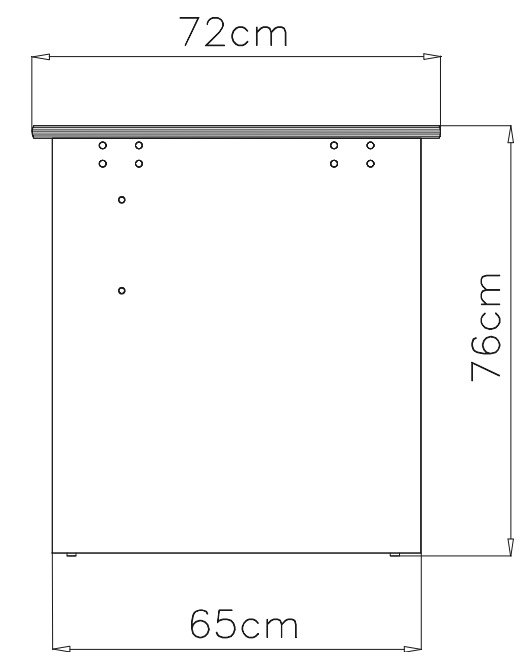

Podczas montażu  
postępować  
zgodnie z instrukcją.

While assembling  
follow  
the instruction.

Montage laut  
der Aufbauanleitung  
durchführen.

**2 7/12**

**3 7/12**

**4 7/12**

**INSTRUKCJA MONTAZU  
FITTING-UP INSTRUCTION  
AUFBAUANLEITUNG**

**BIURKO 7/12  
DESK 7/12  
SCHREIBTISCH 7/12**

Producent:  
**BLACK RED WHITE S.A.**  
UL. KRZESZOWSKA 63  
23-400 BILGORAJ

76 x 120 x 72 [cm]

**INSTRUKCJA MONTAZU  
FITTING-UP INSTRUCTION  
AUFBAUANLEITUNG**

**BIURKO 7/12  
DESK 7/12  
SCHREIBTISCH 7/12**

Symbol elementu Element symbol Elementeszeichen	Wymiary Measurements Ausmaß	Kod Code Kode
1	731x650	BX1- 126
2	731x650	BX1- 127
3	1200x720	BX1- 214
4	1152x330	BX1- 328