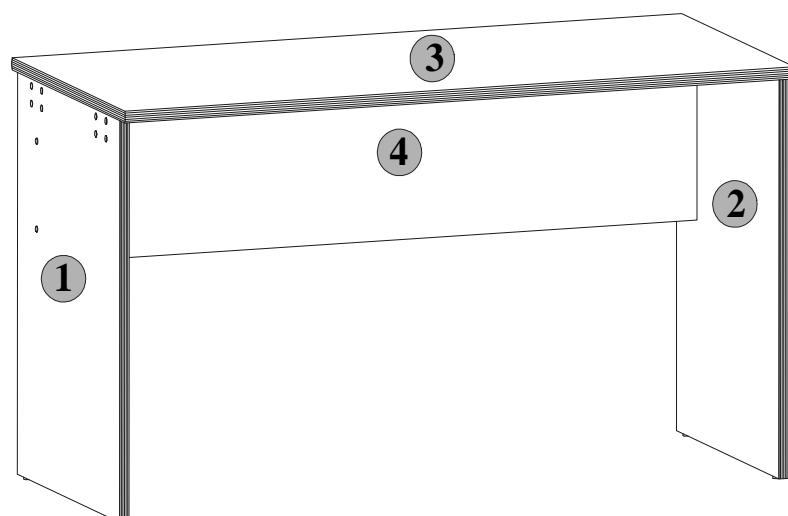

**BIURKO 7/12  
DESK 7/12  
SCHREIBTISCH 7/12**

Producent:  
**BLACK RED WHITE S.A.**  
UL. KRZESZOWSKA 63  
23-400 BILGORAJ

76 x 120 x 72 [cm]

**INSTRUKCJA MONTAZU  
FITTING-UP INSTRUCTION  
AUFBAUANLEITUNG**

**BIURKO 7/12  
DESK 7/12  
SCHREIBTISCH 7/12**

Symbol elementu Element symbol Elementeszeichen	Wymiary Measurements Ausmaß	Kod Code Kode
1	731x650	BX1- 126
2	731x650	BX1- 127
3	1200x720	BX1- 214
4	1152x330	BX1- 328