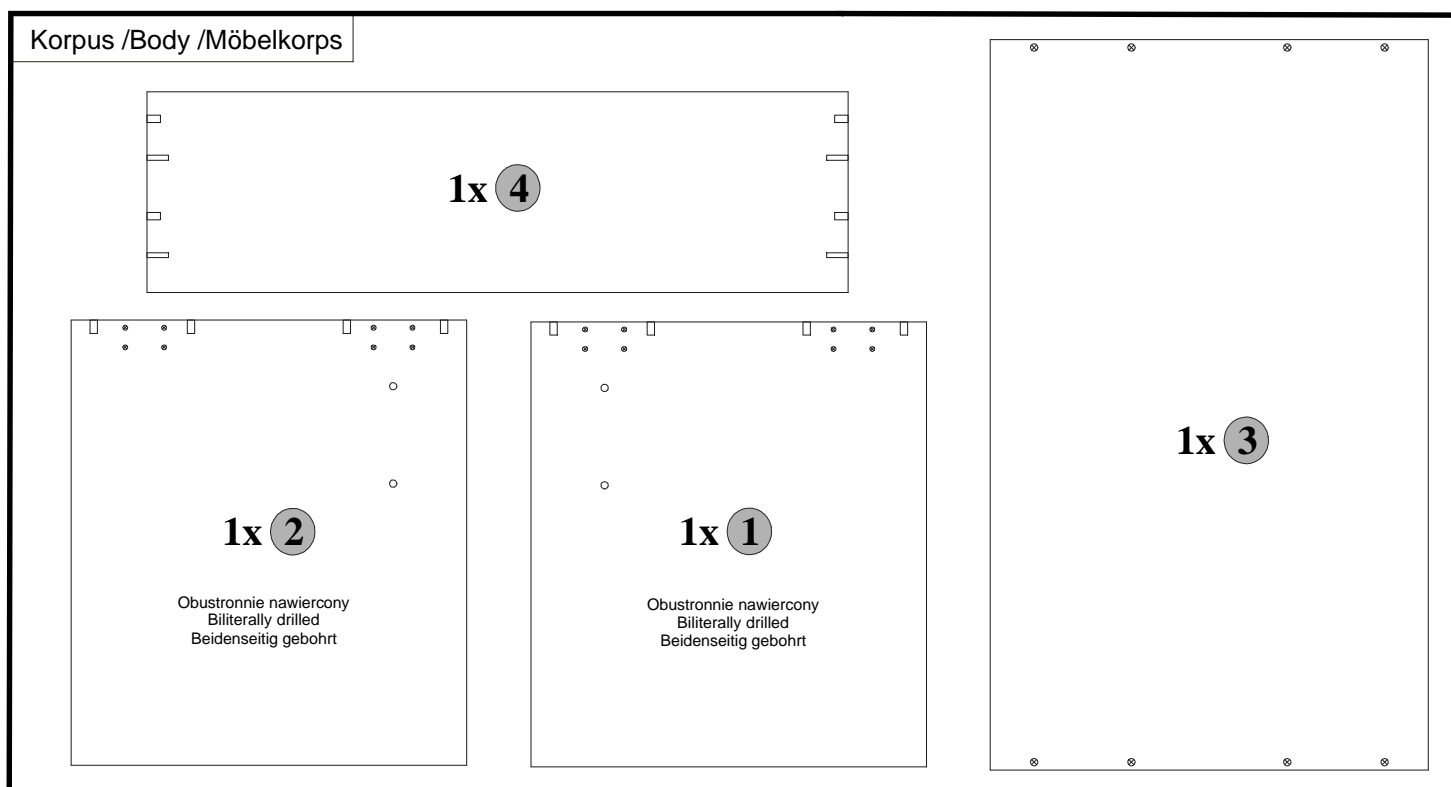

Symbol elementu Element symbol Elementeszeichen	Wymiary Measurements Ausmaß	Kod Code Kode
1	731x650	BX1- 126
2	731x650	BX1- 127
3	1200x720	BX1- 214
4	1152x330	BX1- 328

Paczka/Package/Paket - Korpus /Body /Möbelkorps
Paczka/Package/Paket - Akcesoria/Accessories/Zubehör