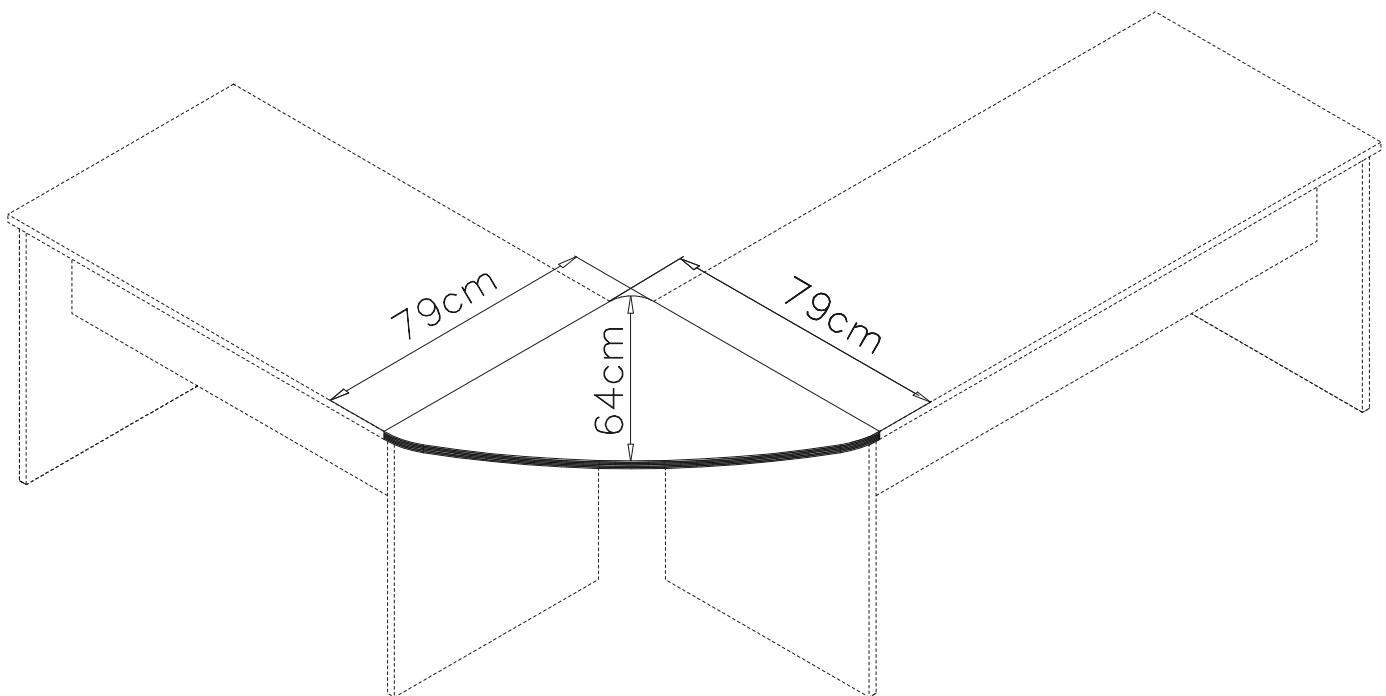

**INSTRUKCJA MONTAZU
FITTING-UP INSTRUCTION
AUFBAUANLEITUNG**

***ŁĄCZNIK KĄTOWY BIUREK 90°
ANGLE LINK FOR DESKS 90°
SCHREIBTISCH WINKELVERBINDER 90°***

Producent:
BLACK RED WHITE S.A.
UL. KRZESZOWSKA 63
23-400 BILGORAJ

79 x 79 x 64 [cm]

**INSTRUKCJA MONTAZU
FITTING-UP INSTRUCTION
AUFBAUANLEITUNG**

**ŁĄCZNIK KĄTOWY BIUREK 90°
ANGLE LINK FOR DESKS 90°
SCHREIBTISCH WINKELVERBINDER 90°**

Paczka/Package/Paket - Korpus /Body /Möbelkorps
Paczka/Package/Paket - Akcesoria/Accessories/Zubehör

Symbol elementu Element symbol Elementeszeichen	Wymiary Measurements Ausmaß	Kod Code Kode
1	790x790	BX1 - 215