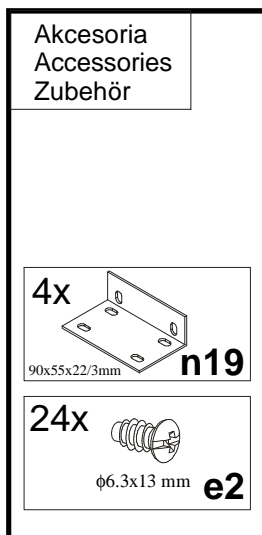

**INSTRUKCJA MONTAZU
FITTING-UP INSTRUCTION
AUFBAUANLEITUNG**

***ŁĄCZNIK KĄTOWY BIUREK 90°
ANGLE LINK FOR DESKS 90°
SCHREIBTISCH WINKELVERBINDER 90°***

Producent:
BLACK RED WHITE S.A.
UL. KRZESZOWSKA 63
23-400 BILGORAJ

79 x 79 x 64 [cm]

**INSTRUKCJA MONTAZU
FITTING-UP INSTRUCTION
AUFBAUANLEITUNG**

**ŁĄCZNIK KĄTOWY BIUREK 90°
ANGLE LINK FOR DESKS 90°
SCHREIBTISCH WINKELVERBINDER 90°**

Paczka/Package/Paket - Korpus /Body /Möbelkorps
Paczka/Package/Paket - Akcesoria/Accessories/Zubehör

Symbol elementu Element symbol Elementeszeichen	Wymiary Measurements Ausmaß	Kod Code Kode
1	790x790	BX1 - 215