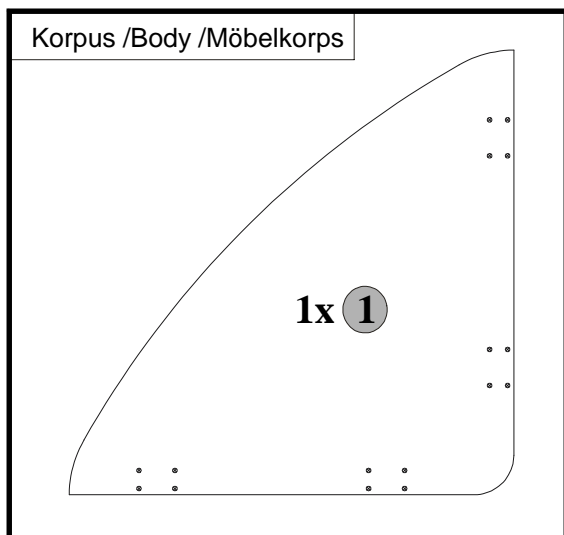

79 x 79 x 64 [cm]

**INSTRUKCJA MONTAZU
FITTING-UP INSTRUCTION
AUFBAUANLEITUNG**

**ŁĄCZNIK KĄTOWY BIUREK 90°
ANGLE LINK FOR DESKS 90°
SCHREIBTISCH WINKELVERBINDER 90°**

Paczka/Package/Paket - Korpus /Body /Möbelkorps
Paczka/Package/Paket - Akcesoria/Accessories/Zubehör

Symbol elementu Element symbol Elementeszeichen	Wymiary Measurements Ausmaß	Kod Code Kode
1	790x790	BX1 - 215