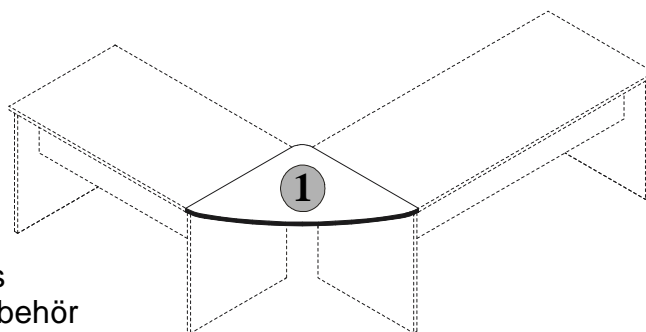

**INSTRUKCJA MONTAZU
FITTING-UP INSTRUCTION
AUFBAUANLEITUNG**

***ŁĄCZNIK KĄTOWY BIUREK 90°
ANGLE LINK FOR DESKS 90°
SCHREIBTISCH WINKELVERBINDER 90°***

Producent:
BLACK RED WHITE S.A.
UL. KRZESZOWSKA 63
23-400 BILGORAJ

79 x 79 x 64 [cm]

**INSTRUKCJA MONTAZU
FITTING-UP INSTRUCTION
AUFBAUANLEITUNG**

**ŁĄCZNIK KĄTOWY BIUREK 90°
ANGLE LINK FOR DESKS 90°
SCHREIBTISCH WINKELVERBINDER 90°**

Paczka/Package/Paket - Korpus /Body /Möbelkorps
Paczka/Package/Paket - Akcesoria/Accessories/Zubehör

Symbol elementu Element symbol Elementeszeichen	Wymiary Measurements Ausmaß	Kod Code Kode
1	790x790	BX1 - 215