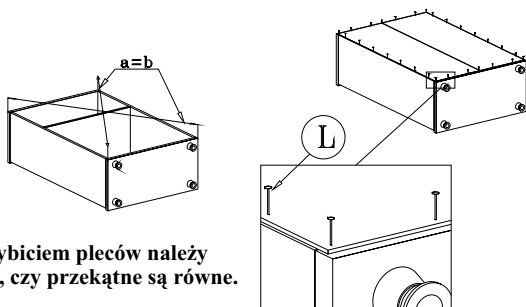

Symbol el.	Wymiary	Kod	Paczka
1	1026x323x16	SY1-114	Korpusy
2	1026x323x16	SY1-115	Korpusy
3	680x334x22	SY1-213	Korpusy
4	680x334x22	SY1-214	Korpusy
5	647x323x16	SY1-308	Korpusy
6	646x295x16	SY1-311	Korpusy
7	676x336x19	SY1-020	Fronty
8	676x336x19	SY1-021	Fronty
9	676x336x19	SY1-019	Fronty
10	1050x334x3	SY1-940	Korpusy
H	1025x14	lh-1025	Korpusy

## Kolejność montażu:

1. W otwory o średnicy 8 mm znajdujące się w krawędziach elementów wbić kołeczki **G**. (Otwory pod muflę złącza mimosrodowego pozostawić wolne)  
**Uwaga:** W przypadku stwierdzenia, że któryś z kołeczków wystaje z otworu na długość większą niż 10 mm, należy go dobić, wymienić lub skrócić, gdyż może on spowodować przy składaniu uszkodzenie boku.  
**PRZYPADKI TAKIE NIE PODLEGAJĄ REKLAMACJI !**
2. W odpowiednie otwory blatów wcisnąć trzpień z muflą **R, R1**.
3. Do boków i półki segmentu w wyznaczonych miejscach przykręcić prowadniki zawiasów **B**, rozwórki samohamowne **W** i wbić podpórki kołkowe **L**.
4. Złożyć segment zgodnie z rysunkiem i połączyć złączem mimosrodowym **M** i wkrętami typu konfirmat **E**, używając do tego celu specjalnego kluczyka dołączonego do zestawu.
5. Wcisnąć nóżki **K, K1** (Segment dolny).
6. Ułożyć korpus segmentu frontem do dołu na równej powierzchni, ustawiając go tak, aby jego przekątne były równe.
7. Przybić plecy na obwodzie gwoździkami **L**, przed przybiciem połączyć listwą **H** (dla ułatwienia można narysować ołówkiem linie wzdłuż których gwoździe będą wbijane).
8. Ułożyć drzwi na równej powierzchni i delikatnie wbić puszkę zawiasów **A** w przewidziane do tego celu otwory.
9. Skręcić drzwi z bokami segmentu.
10. Przykręcić uchwyty.
11. Wyregulować drzwi poprzez wkręcanie lub wykręcanie wkrętów **D** i **D1**.

Przed przybiciem pleców należy sprawdzić, czy przekątne są równe.

### Instrukcja montażu

Wymiary gabarytowe :

szerokość 68 cm , głębokość 34,5 cm , wysokość 111,5 cm

Producent:  
**BRW spółka z o.o.**  
UL. WOJSKA POLSKIEGO 3  
39-300 MIELEC