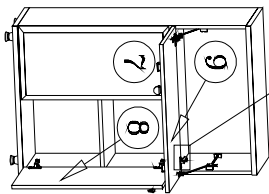

Symbol el.	Wymiary	Kod	Paczka
1	1026x323x16	SY1-114	Korpusy
2	1026x323x16	SY1-115	Korpusy
3	680x334x22	SY1-213	Korpusy
4	680x334x22	SY1-214	Korpusy
5	647x323x16	SY1-308	Korpusy
6	646x295x16	SY1-311	Korpusy
7	676x336x19	SY1-020	Fronty
8	676x336x19	SY1-021	Fronty
9	676x336x19	SY1-019	Fronty
10	1050x334x3	SY1-940	Korpusy
H	1025x14	lh-1025	Korpusy

## Kolejność montażu:

1. W otwory o średnicy 8 mm znajdujące się w krawędziach elementów wbić kołeczki **G**. (Otwory pod muflę złącza mimosrodowego pozostawić wolne)  
**Uwaga:** W przypadku stwierdzenia, że któryś z kołeczków wystaje z otworu na długość większą niż 10 mm, należy go dobić, wymienić lub skrócić, gdyż może on spowodować przy składaniu uszkodzenie boku.  
**PRZYPADKI TAKIE NIE PODLEGAJĄ REKLAMACJI !**
2. W odpowiednie otwory blatów wcisnąć trzpień z muflą **R, R1**.
3. Do boków i półki segmentu w wyznaczonych miejscach przykręcić prowadniki zawiasów **B**, rozwórki samohamowne **W** i wbić podpórki kołkowe **L**.
4. Złożyć segment zgodnie z rysunkiem i połączyć złączem mimosrodowym **M** i wkrętami typu konfirmat **E**, używając do tego celu specjalnego kluczyka dołączonego do zestawu.
5. Wcisnąć nóżki **K, K1** (Segment dolny).
6. Ułożyć korpus segmentu frontem do dołu na równej powierzchni, ustawiając go tak, aby jego przekątne były równe.
7. Przybić plecy na obwodzie gwoździkami **L**, przed przybiciem połączyć listwą **H** (dla ułatwienia można narysować ołówkiem linie wzdłuż których gwoździe będą wbijane).
8. Ułożyć drzwi na równej powierzchni i delikatnie wbić puszkę zawiasów **A** w przewidziane do tego celu otwory.
9. Skręcić drzwi z bokami segmentu.
10. Przykręcić uchwyty.
11. Wyregulować drzwi poprzez wkręcanie lub wykręcanie wkrętów **D** i **D1**.

Przed przybiciem pleców należy sprawdzić, czy przekątne są równe.

### Instrukcja montażu

Wymiary gabarytowe :

szerokość 68 cm , głębokość 34,5 cm , wysokość 111,5 cm

Producent:  
**BRW spółka z o.o.**  
UL. WOJSKA POLSKIEGO 3  
39-300 MIELEC