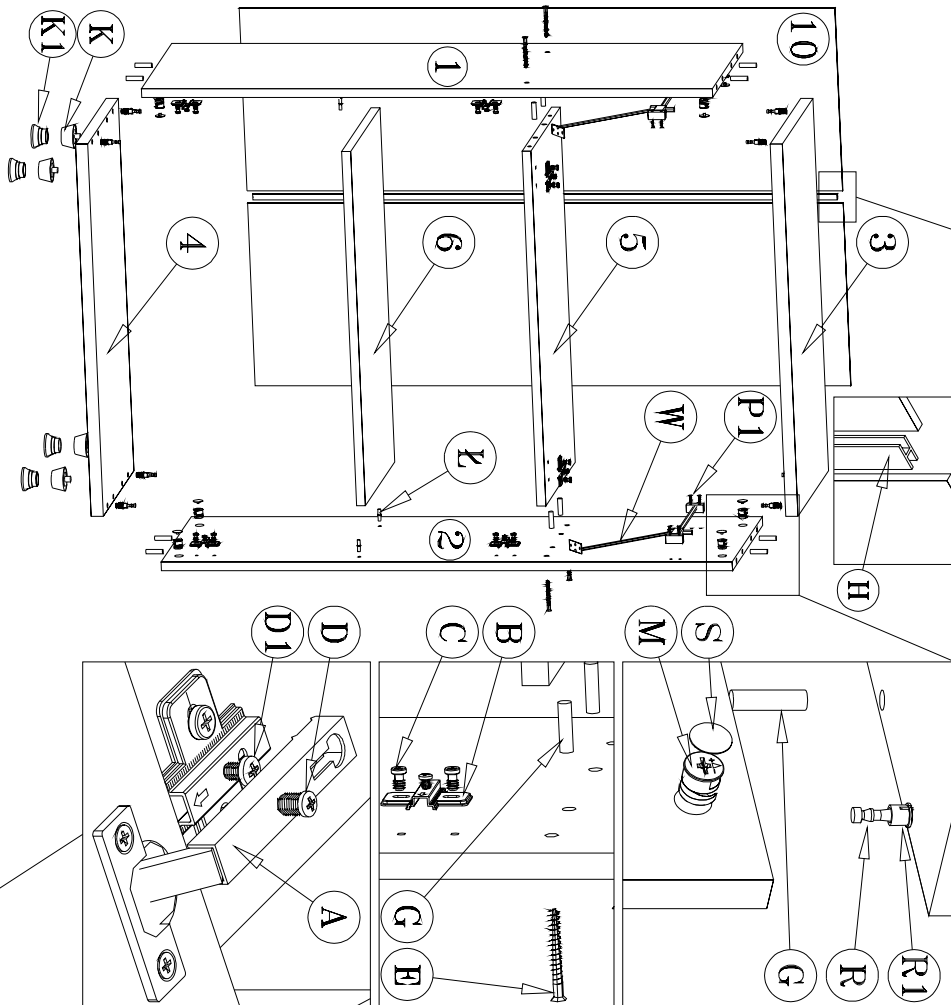

Symbol el.	Wymiary	Kod	Paczka
1	1026x323x16	SY1-114	Korpusy
2	1026x323x16	SY1-115	Korpusy
3	680x334x22	SY1-213	Korpusy
4	680x334x22	SY1-214	Korpusy
5	647x323x16	SY1-308	Korpusy
6	646x295x16	SY1-311	Korpusy
7	676x336x19	SY1-020	Fronty
8	676x336x19	SY1-021	Fronty
9	676x336x19	SY1-019	Fronty
10	1050x334x3	SY1-940	Korpusy
H	1025x14	lh-1025	Korpusy

## Kolejność montażu:

1. W otwory o średnicy 8 mm znajdujące się w krawędziach elementów wbić kołeczki **G**. (Otwory pod muflę złącza mimosrodowego pozostawić wolne)  
**Uwaga:** W przypadku stwierdzenia, że któryś z kołeczków wystaje z otworu na długość większą niż 10 mm, należy go dobić, wymienić lub skrócić, gdyż może on spowodować przy składaniu uszkodzenie boku.  
**PRZYPADKI TAKIE NIE PODLEGAJĄ REKLAMACJI !**
2. W odpowiednie otwory blatów wcisnąć trzpień z muflą **R, R1**.
3. Do boków i półki segmentu w wyznaczonych miejscach przykręcić prowadniki zawiasów **B**, rozwórki samohamowne **W** i wbić podpórki kołkowe **L**.
4. Złożyć segment zgodnie z rysunkiem i połączyć złączem mimosrodowym **M** i wkrętami typu konfirmat **E**, używając do tego celu specjalnego kluczyka dołączonego do zestawu.
5. Wcisnąć nóżki **K, K1** (Segment dolny).
6. Ułożyć korpus segmentu frontem do dołu na równej powierzchni, ustawiając go tak, aby jego przekątne były równe.
7. Przybić plecy na obwodzie gwoździkami **L**, przed przybiciem połączyć listwą **H** (dla ułatwienia można narysować ołówkiem linie wzdłuż których gwoździe będą wbijane).
8. Ułożyć drzwi na równej powierzchni i delikatnie wbić puszkę zawiasów **A** w przewidziane do tego celu otwory.
9. Skręcić drzwi z bokami segmentu.
10. Przykręcić uchwyty.
11. Wyregulować drzwi poprzez wkręcanie lub wykręcanie wkrętów **D** i **D1**.

Przed przybiciem pleców należy sprawdzić, czy przekątne są równe.

### Instrukcja montażu

Wymiary gabarytowe :

szerokość 68 cm , głębokość 34,5 cm , wysokość 111,5 cm

Producent:  
**BRW spółka z o.o.**  
UL. WOJSKA POLSKIEGO 3  
39-300 MIELEC