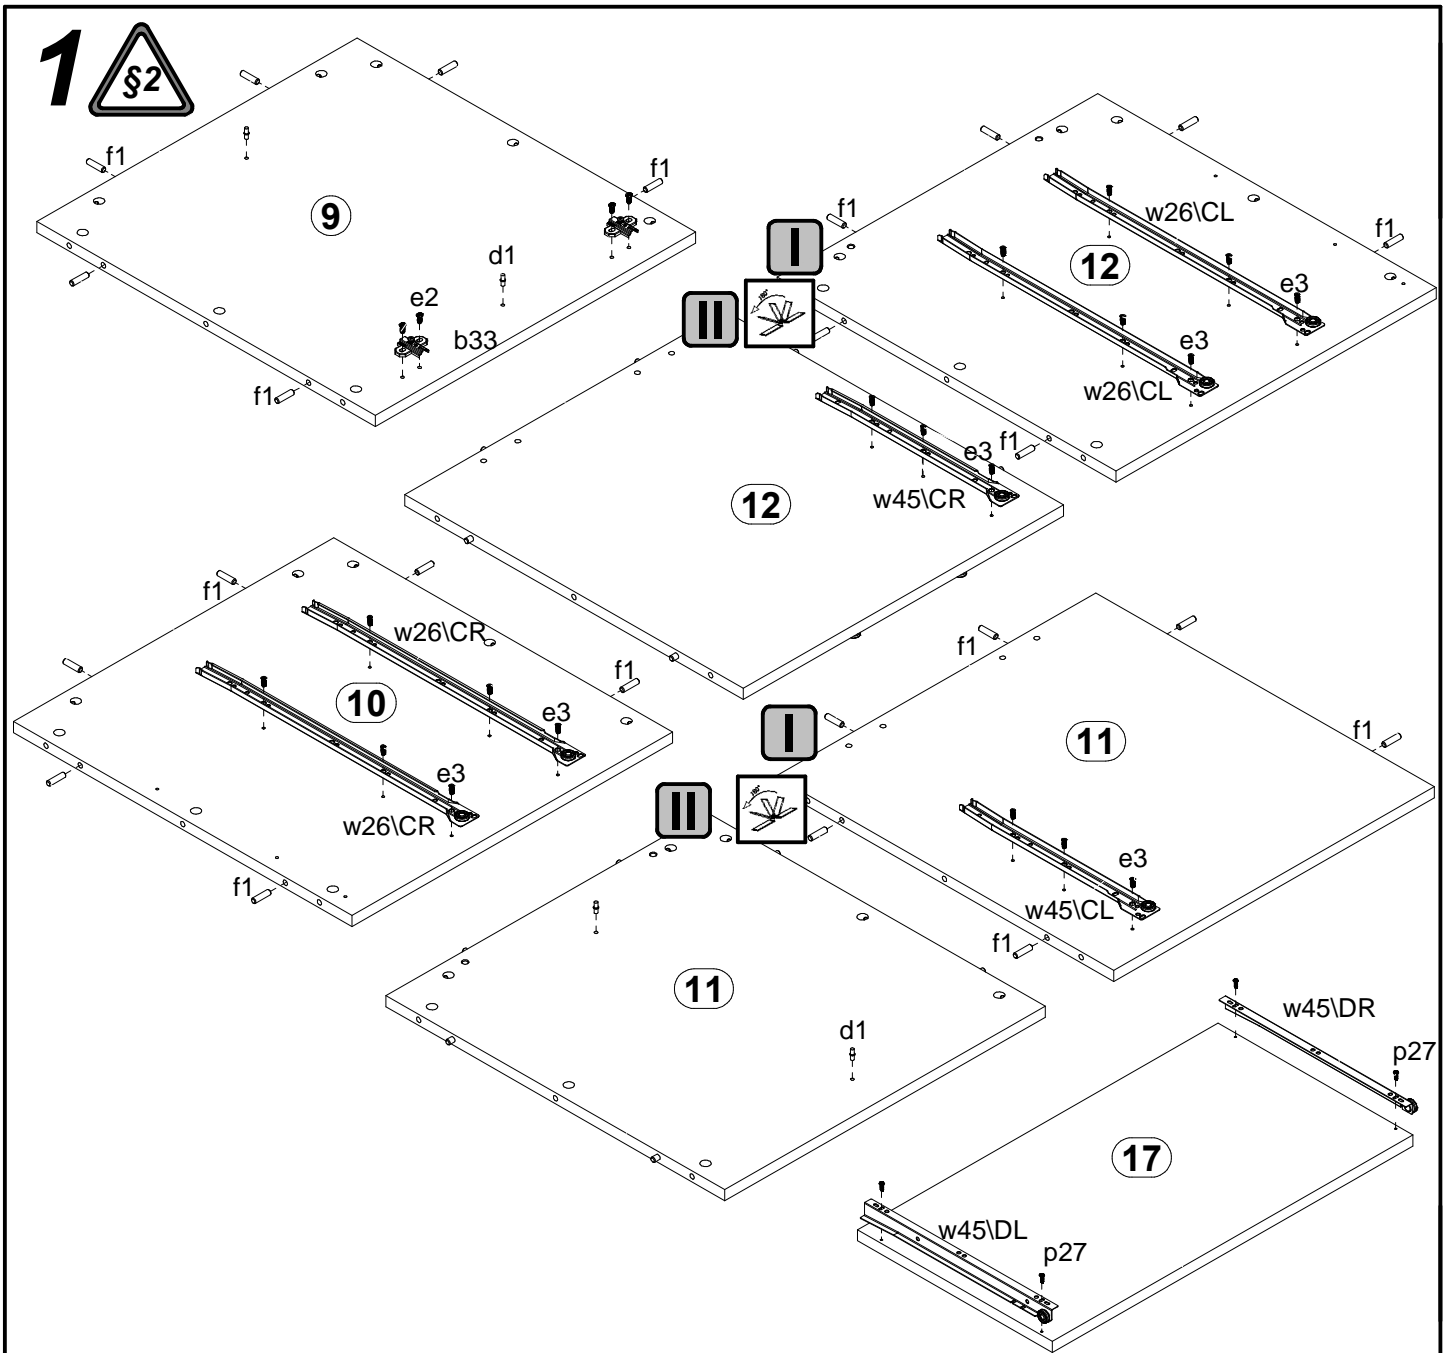

YOKO

S63-BIU/160

A	B	C	D	A	B	C	D		
4	S63-003	592	432	5/5	16	S63-308	400	629	3/5
5	S63-022	432	195	5/5	17	S63-309	675	365	3/5
6	S63-023	432	195	5/5	18	S63-401	700	530	3/5
7	S63-024	432	195	5/5	19	S63-402	366	92	3/5
8	S63-028	592	432	5/5	13	S63-406	616	92	3/5
9	S63-114	600	634	1/5	20	S63-576	92	70	4/5
10	S63-115	600	634	1/5	21	S63-577	92	70	4/5
11	S63-116	600	634	1/5	22	S63-920	362	485	3/5
12	S63-117	600	634	1/5	1	ZS1-1501	500	120	1/5
14	S63-204	446	702	3/5	2	ZS1-1502	351	120	1/5
15	S63-254	1600	720	2/5	3	ZS1-1503	351	120	1/5

2x a44	2x b33	1x c218\1	1x c218\4	3x c219	4x φ5x17 mm d1	4x φ7x50 mm e1	16x φ7x50 mm e1-CA	4x φ6,3x13 mm e2
24x φ6x13 mm e3	24x φ5x50 mm e32	52x φ8x30 mm f1	6x M4x20 mm j1	1x M4x32 mm j73	3x M4x18 mm j114	12x φ2,5x13 mm p15	4x φ3,5x13 mm p27	4x φ3,5x15 mm p51
48x φ15x12mm #16 r1	48x r16	6x φ21x10mm r31	2x s1	18x φ16 s2	3x 500 mm w26\CL	3x 500 mm w26\CR	3x 500 mm w26\DL	3x 500 mm w26\DR
1x 350 mm w45\CL	1x 350 mm w45\CR	1x 350 mm w45\DL	1x 350 mm w45\DR	1x z1				

6

7

10