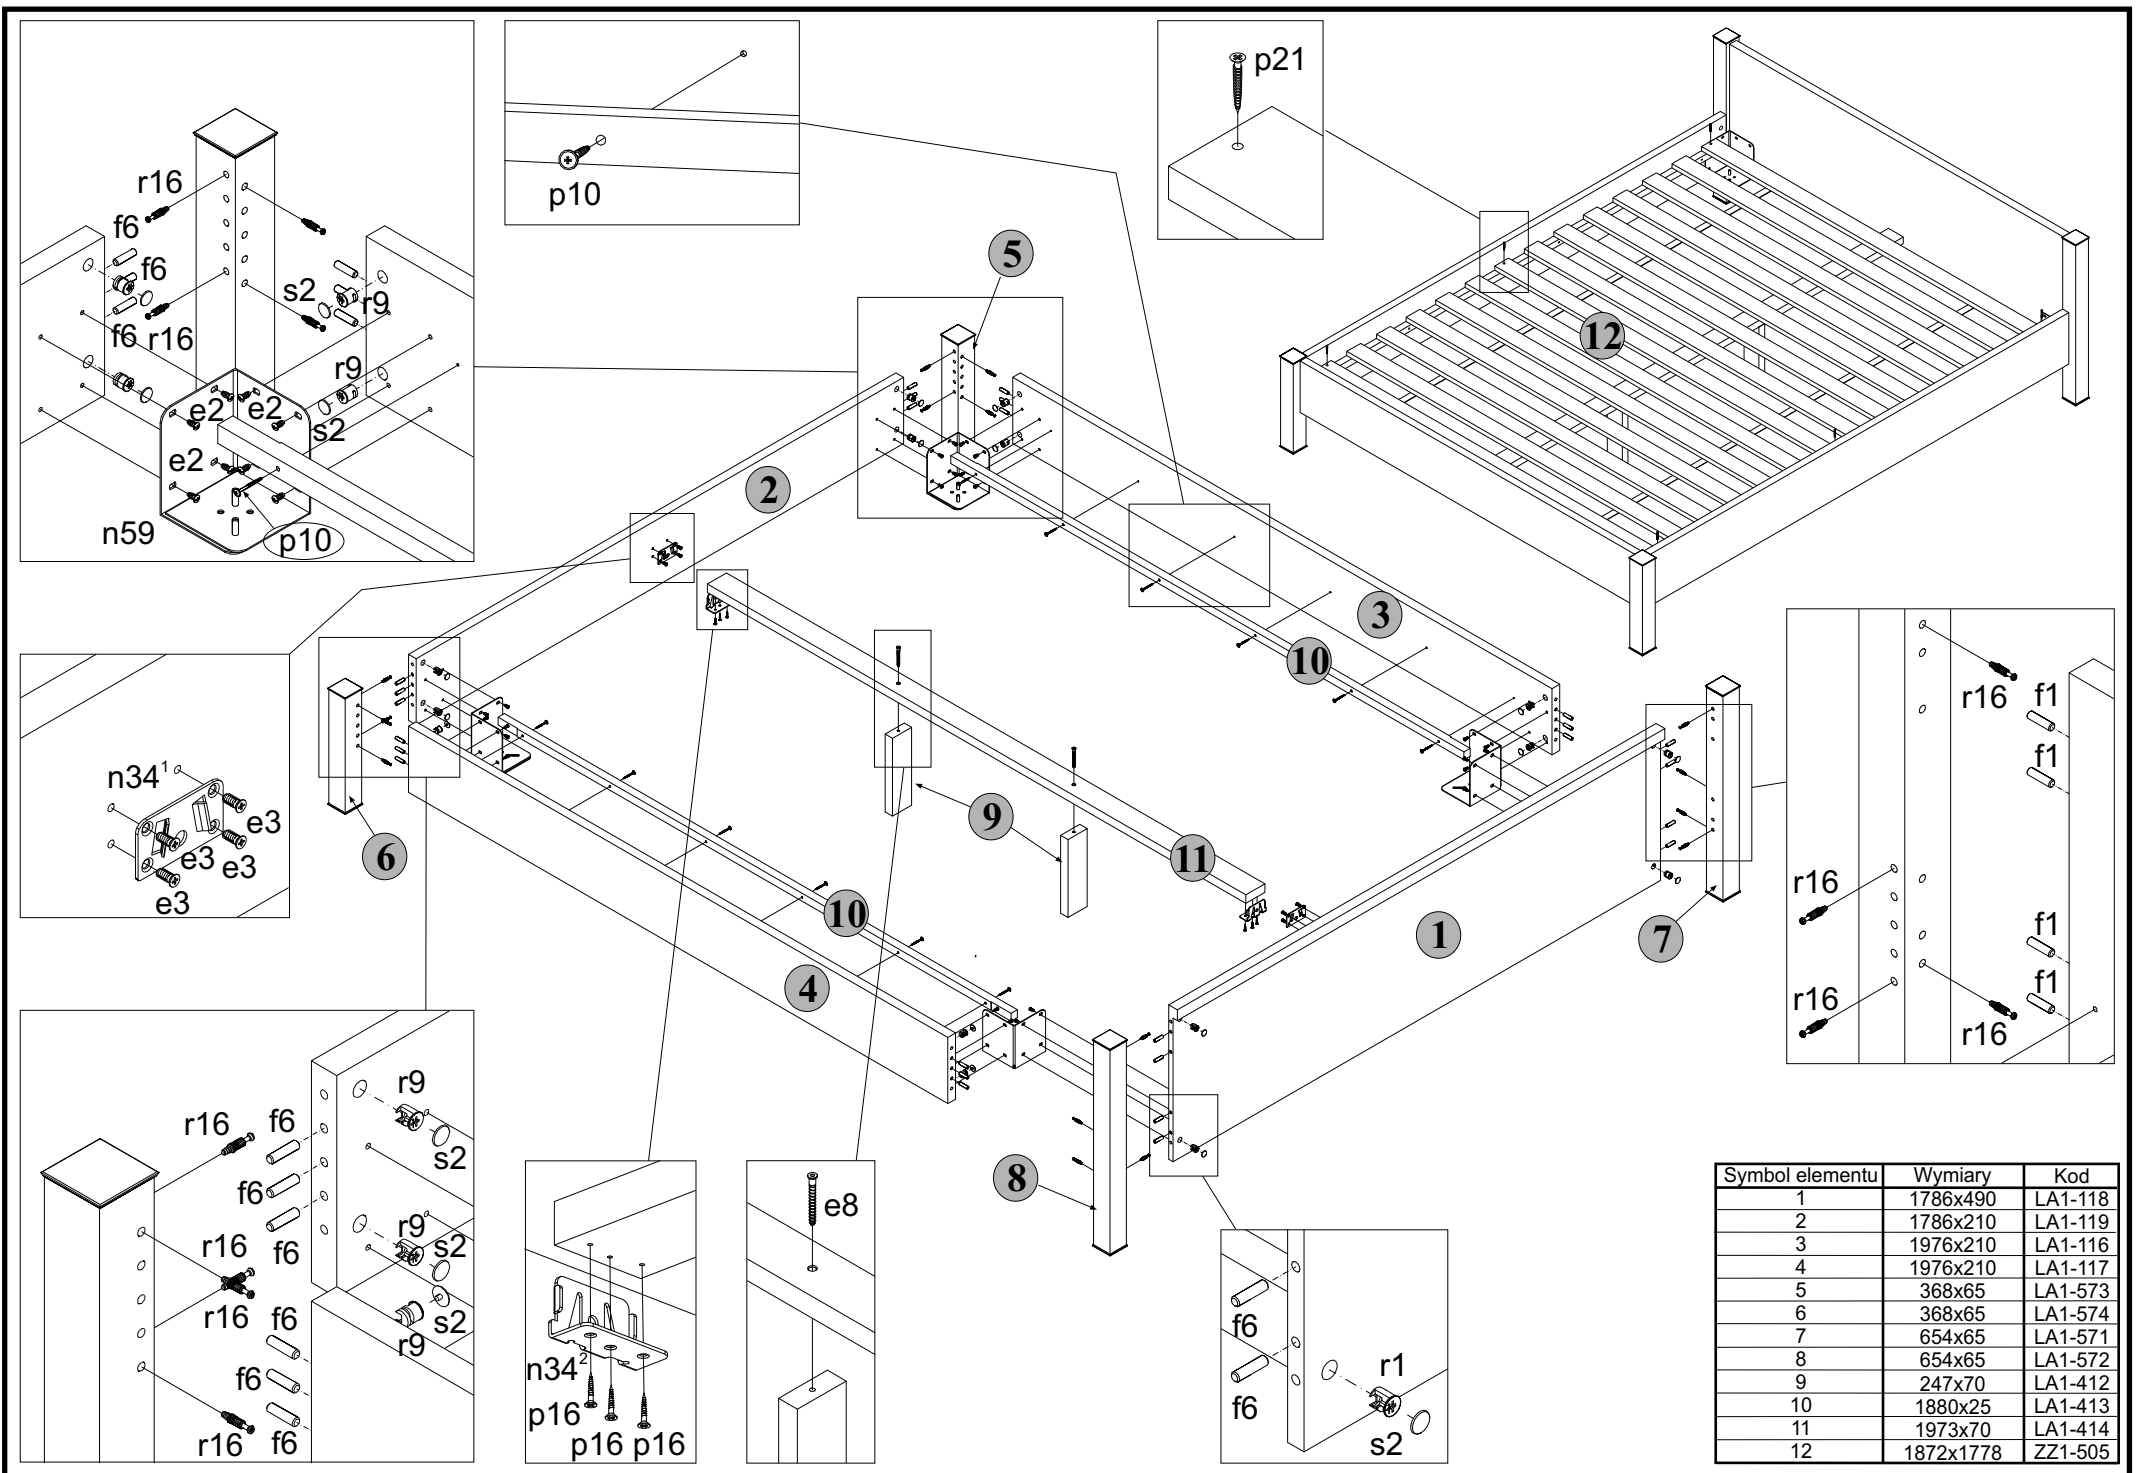

1. W otwory o średnicy 8 mm w krawędzie wezglowi **1,2** oraz do boków łóżka **3,4** wbić kołki **f6**.
2. Do nóżek łóżka **5,6,7,8** wkręcić trzpienie **r16** oraz wbić elementy **l13¹** i **l13²**.
3. Wezglowie **1** uzbroić w mimośrodę **r1** a wezglowie **2** i boki **3,4** w mimośrodę **r9**.
4. Do wezglowi łóżka **1,2** przykręcić elementy **n34¹** eurowkrętami **e3**.
5. Złożyć łóżko z elementów **1,2,3,4,5,6,7,8**, a następnie przykręcić blachy **n59** eurowkrętami **e2**, łącząc wezglowia **1,2** z bokami **3,4**.
6. Przykręcić listwy **10** do boków **3,4** wkrętami **p10**.
7. Do wspornika drewnianego **11** przykręcić element **n34²** wkrętami **p16** i przymocować nogi drewniane **9** konfirmatami **e8**.
8. Zmontować łóżko zgodnie z rysunkiem.
9. Na zmontowane łóżko rozłożyć wkład z listew **12**.
10. Przykręcić wkład **12** do bocznych listew **10** wkrętami **p21**.

BLACK RED WHITE

Sypialnia HARMONIA

Sypialnia FANTAZJA

Instrukcja montażu

ŁOŻE 180

WYMIARY GABARYTOWE:
SZEROKOŚĆ: 181 cm, DŁUGOŚĆ: 210 cm,

BLACK RED WHITE S.A. UL. KRZESZOWSKA 63 23-400 BIŁGORAJ
e-mail: brw@brw.com.pl, http://www.brw.com.pl

Symbol elementu	Wymiary	Kod
1	1786x490	LA1-118
2	1786x210	LA1-119
3	1976x210	LA1-116
4	1976x210	LA1-117
5	368x65	LA1-573
6	368x65	LA1-574
7	654x65	LA1-571
8	654x65	LA1-572
9	247x70	LA1-412
10	1880x25	LA1-413
11	1973x70	LA1-414
12	1872x1778	ZZ1-505