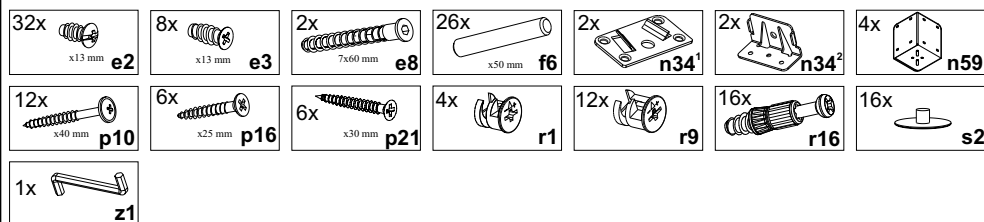

KOLEJNOŚĆ MONTAŻU:

Uwaga: podczas montażu elementy należy układać na miękkim, czystym podłożu np.: ręcznik, koc. Nie montować mebla na dywanie, wykładzinie itp. *Nie stosowanie się do zaleceń producenta może spowodować zarysowanie powierzchni mebla.*

1. W otwory o średnicy 8 mm w krawędzie wezglowi **1,2** oraz do boków łóżka **3,4** wbić kołki **f6**.
2. Do nóżek łóżka **5,6,7,8** wkręcić trzpienie **r16** oraz wbić elementy **l13¹** i **l13²**.
3. Wezglowie **1** uzbroić w mimośrodę **r1** a wezglowie **2** i boki **3,4** w mimośrodę **r9**.
4. Do wezglowi łóżka **1,2** przykręcić elementy **n34¹** eurowkrętami **e3**.
5. Złożyć łóżko z elementów **1,2,3,4,5,6,7,8**, a następnie przykręcić blachy **n59** eurowkrętami **e2**, łącząc wezglowia **1,2** z bokami **3,4**.
6. Przykręcić listwy **10** do boków **3,4** wkrętami **p10**.
7. Do wspornika drewnianego **11** przykręcić element **n34²** wkrętami **p16** i przymocować nogi drewniane **9** konfirmatami **e8**.
8. Zmontować łóżko zgodnie z rysunkiem.
9. Na zmontowane łóżko rozłożyć wkład z listew **12**.
10. Przykręcić wkład **12** do bocznych listew **10** wkrętami **p21**.

ZESTAWIENIE AKCESORIÓW:

Szanowny Kliencie, w przypadku zgłaszania reklamacji, prosimy postąpić numerem kodu podanym w instrukcji montażu. Wszelkie uwagi i reklamacje należy zgłaszać do punktu zakupu mebla. Nie należy montować elementów, jeżeli zostaną zauważone wady lub uszkodzenia tych elementów. Powierzchnię mebli należy czyścić wilgotną szmatką lub papierowym ręcznikiem. **Nie używać chemicznych środków czystości!**

BLACK RED WHITE