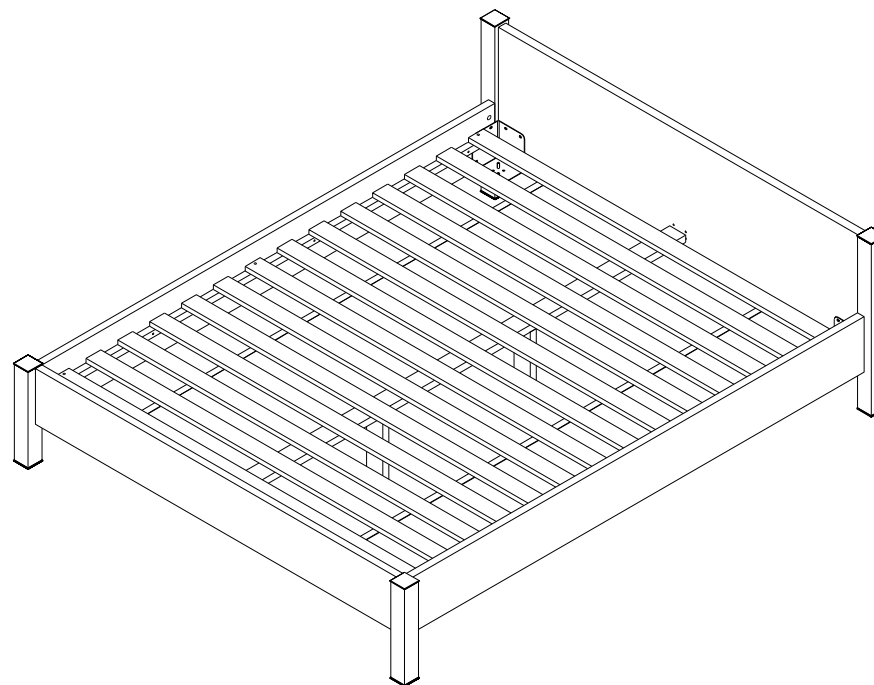

BLACK RED WHITE

Sypialnia HARMONIA

Sypialnia FANTAZJA

Instrukcja montażu

ŁOŻE 180

WYMIARY GABARYTOWE:
SZEROKOŚĆ: 181 cm, DŁUGOŚĆ: 210 cm,

BLACK RED WHITE S.A. UL. KRZESZOWSKA 63 23-400 BIŁGORAJ
e-mail: brw@brw.com.pl, http://www.brw.com.pl

Symbol elementu	Wymiary	Kod
1	1786x490	LA1-118
2	1786x210	LA1-119
3	1976x210	LA1-116
4	1976x210	LA1-117
5	368x65	LA1-573
6	368x65	LA1-574
7	654x65	LA1-571
8	654x65	LA1-572
9	247x70	LA1-412
10	1880x25	LA1-413
11	1973x70	LA1-414
12	1872x1778	ZZ1-505