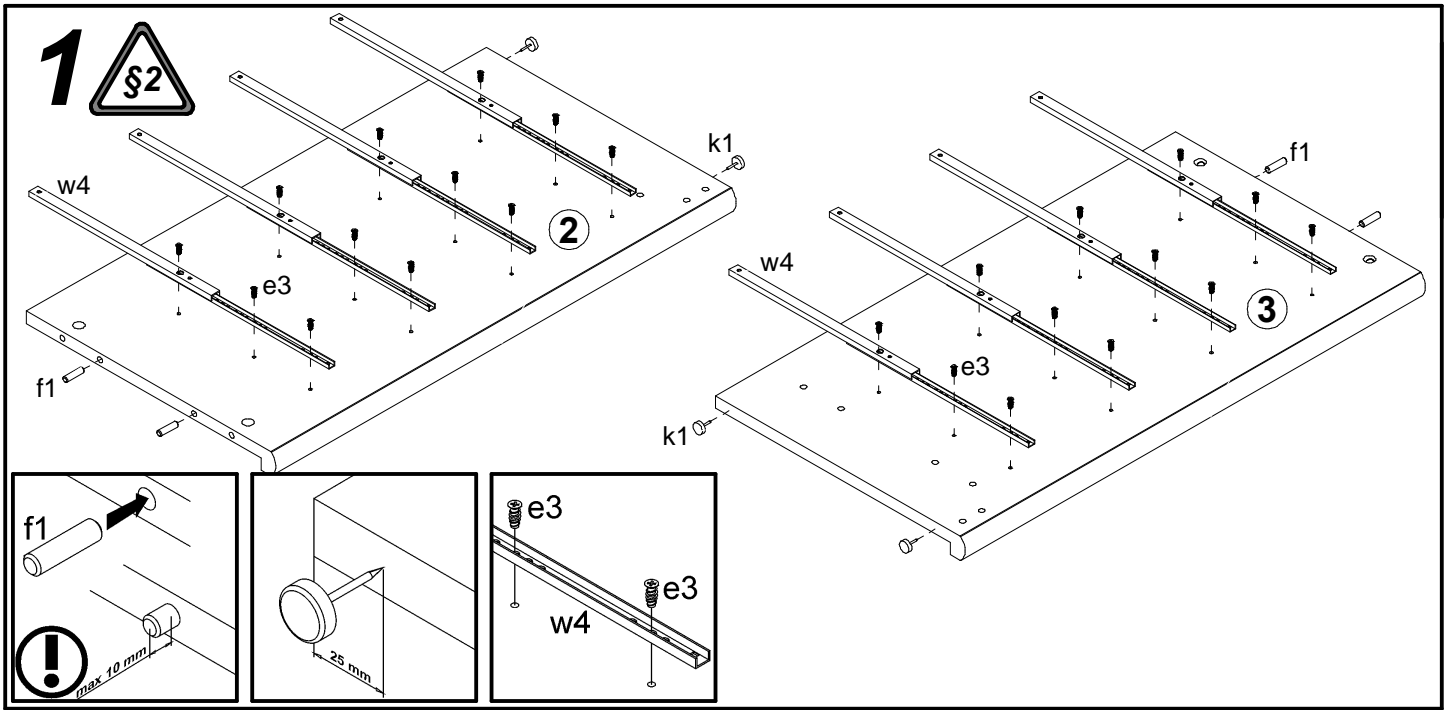

SEN II

Komoda

A	B	C	D	
1	SE2-003	663	168	1/1
2	SE2-106	783	425	1/1
3	SE2-107	783	425	1/1
4	SE2-202	770	440	1/1
5	SE2-307	668	415	1/1
6	SE2-403	668	80	1/1
7	SE2-504	1300	140	1/1
8	SE2-905	720	346	1/1
9	SE2-906	644	320	1/1
10	lh-684	684	10	1/1

4x c39	4x φ7x50 mm e1	24x φ6x13 mm e3	36x φ8x30 mm f1	8x M4x9 mm j2	4x k1	25x l1	8x φ4x25 mm p8	4x φ3,5x16 mm p25
4x φ3,5x10 mm p35	4x φ15x12mm #16 r1	4x r16	4x s1	2x ø16 s2	4x 320 mm t4	8x 310 mm w4	1x GLUE y1	1x z1
1x n26\1	1x φ3,5x16 mm p38							