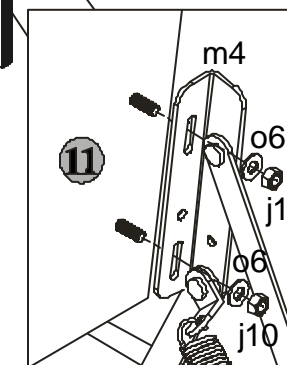

Korpus1/Body1/Möbelkorps1

Korpus2/Body2/Möbelkorps2

Materace/Mattress/Matratzen

Listwy/Slats/Leisten

Symbol elementu Elementsymbol Elementeszeichen	Wymiary Measurements Ausmaß	Ko d Code Kode
1	1530x200	SE2-108
2	1530x200	SE2-109
3	1530x200	SE2-110
4	2000x200	SE2-111/A
5	2000x200	SE2-117/A
6	1708x610	SE2-005/A
7	1610x400	SE2-006/A
8	1712x72	SE2-573
9	1614x72	SE2-574
10	1557x992	SE2-907/A
11	1990x800	M T-199X80

Dno/Bottom/Unterboden

Akcesoria Accessories Zubehör

Domontazu potrzebna:
You need for fitting-up:
Zur Montagewerden Sie brauchen:

Podczas montażu
postępować
zgodnie z instrukcją.

While assembling
follow
the instruction.

Montage laut
der Aufbauanleitung
durchführen.

9 ŁÓZKO BED BETT

10 ŁÓZKO BED BETT

Podczas montażu
postępowac
zgodnie z instrukcją.

While assembling
follow
the instruction.

Montagelaut
der Aufbauanleitung
durchführen.