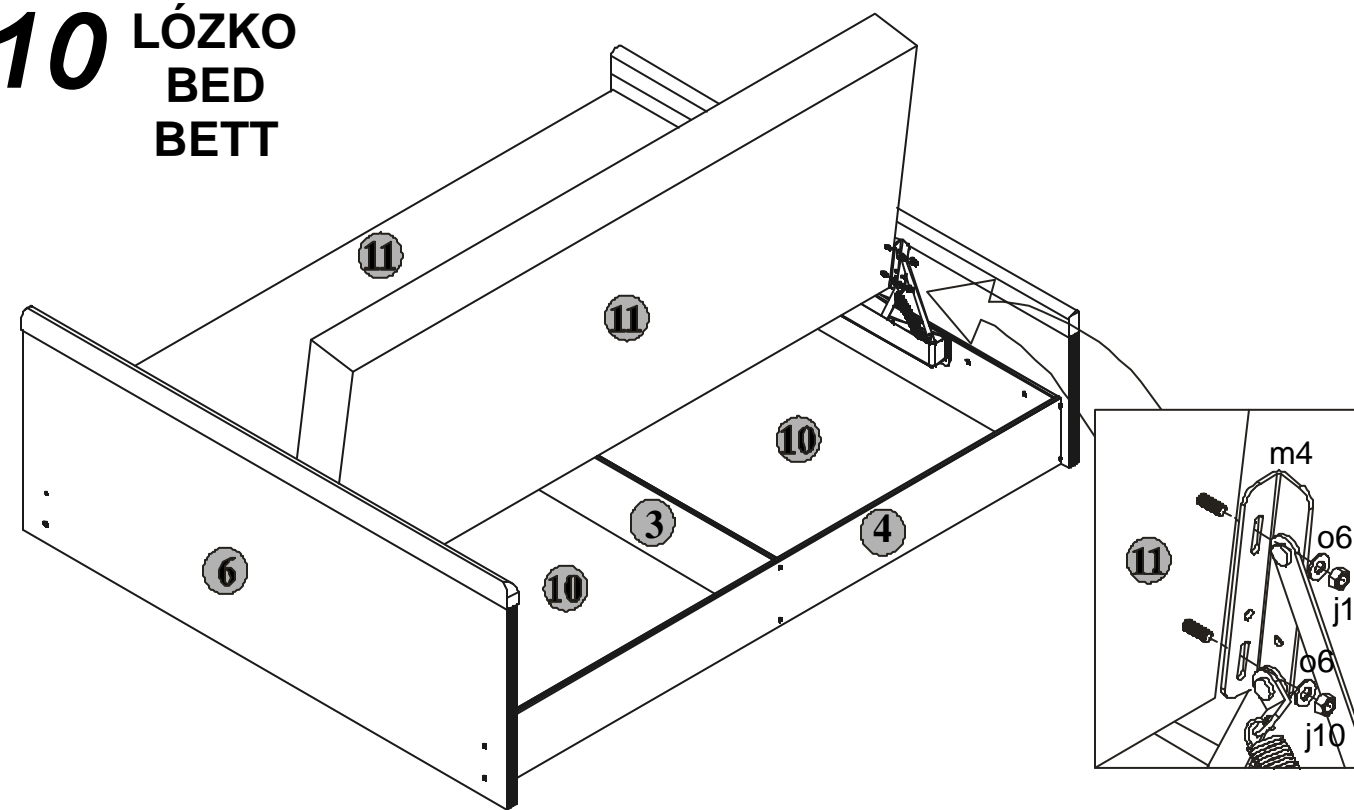

10 ŁÓZKO BED BETT