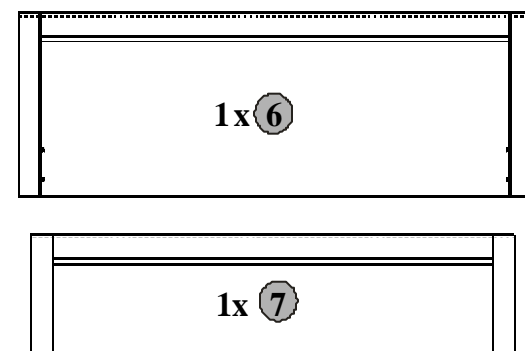

INSTRUKCJA MONTAZU FITTING-UP INSTRUCTION AUFBAUANLEITUNG

SEN II

ŁÓŻKO
BED
BETT

Producent:
BLACKREDWHITES.A.
UL. KRZESZOWSKA 63
23-400 BILGORAJ

207 x 171,5/161,5 x 47,5/68,5 /cm/

SEN II

ŁÓZKO
BED
BETT

Paczka/Package/Paket-Korpus1/Body1/Möbelkorps1
Paczka/Package/Paket-Korpus2/Body2/Möbelkorps2
Paczka/Package/Paket-Listwy/Slats/Leisten
Paczka/Package/Paket-Dno/Bottom/Unterboden
Paczka/Package/Paket-Materace/Mattress/Matratzen
Paczka/Package/Paket-Akcesoria/Accessories/Zubehör

Korpus1/Body1/Möbelkorps1

Korpus2/Body2/Möbelkorps2

Materace/Mattress/Matratzen

Listwy/Slats/Leisten

Symbol elementu Elementsymbol Elementeszeichen	Wymiary Measurements Ausmaß	Ko d Code Kode
1	1530x200	SE2-108
2	1530x200	SE2-109
3	1530x200	SE2-110
4	2000x200	SE2-111/A
5	2000x200	SE2-117/A
6	1708x610	SE2-005/A
7	1610x400	SE2-006/A
8	1712x72	SE2-573
9	1614x72	SE2-574
10	1557x992	SE2-907/A
11	1990x800	M T-199X80