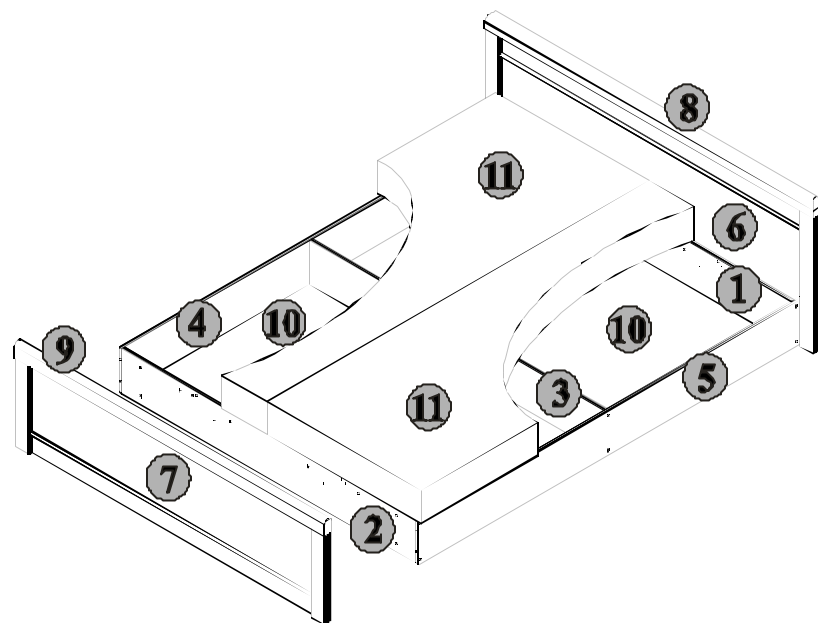

INSTRUKCJA MONTAZU FITTING-UP INSTRUCTION AUFBAUANLEITUNG

SEN II

ŁÓŻKO
BED
BETT

Producent:
BLACKREDWHITES.A.
UL. KRZESZOWSKA 63
23-400 BILGORAJ

207 x 171,5/161,5 x 47,5/68,5 /cm/

SEN II

ŁÓZKO
BED
BETT

Paczka/Package/Paket-Korpus1/Body1/Möbelkorps1
Paczka/Package/Paket-Korpus2/Body2/Möbelkorps2
Paczka/Package/Paket-Listwy/Slats/Leisten
Paczka/Package/Paket-Dno/Bottom/Unterboden
Paczka/Package/Paket-Materace/Mattress/Matratzen
Paczka/Package/Paket-Akcesoria/Accessories/Zubehör

Korpus1/Body1/Möbelkorps1

Korpus2/Body2/Möbelkorps2

Materace/Mattress/Matratzen

Listwy/Slats/Leisten

Symbol elementu Elementsymbol Elementeszeichen	Wymiary Measurements Ausmaß	Ko d Code Kode
1	1530x200	SE2-108
2	1530x200	SE2-109
3	1530x200	SE2-110
4	2000x200	SE2-111/A
5	2000x200	SE2-117/A
6	1708x610	SE2-005/A
7	1610x400	SE2-006/A
8	1712x72	SE2-573
9	1614x72	SE2-574
10	1557x992	SE2-907/A
11	1990x800	M T-199X80