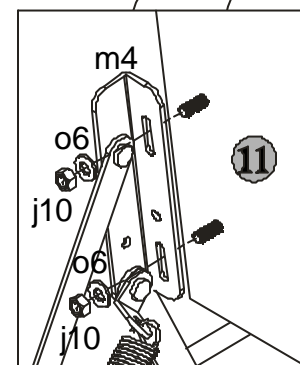

Korpus1/Body1/Möbelkorps1

Korpus2/Body2/Möbelkorps2

Materace/Mattress/Matratzen

Listwy/Slats/Leisten

Symbol elementu Elementsymbol Elementeszeichen	Wymiary Measurements Ausmaß	Ko d Code Kode
1	1530x200	SE2-108
2	1530x200	SE2-109
3	1530x200	SE2-110
4	2000x200	SE2-111/A
5	2000x200	SE2-117/A
6	1708x610	SE2-005/A
7	1610x400	SE2-006/A
8	1712x72	SE2-573
9	1614x72	SE2-574
10	1557x992	SE2-907/A
11	1990x800	M T-199X80

Dno/Bottom/Unterboden

Akcesoria Accessories Zubehör

Domontazu potrzebna:
You need for fitting-up:
Zur Montagewerden Sie brauchen:

Podczas montażu
postępować
zgodnie z instrukcją.

While assembling
follow
the instruction.

Montage laut
der Aufbauanleitung
durchführen.

9 ŁÓZKO BED BETT

10 ŁÓZKO BED BETT

Podczas montażu
postępowac
zgodnie z instrukcją.

While assembling
follow
the instruction.

Montagelaut
der Aufbauanleitung
durchführen.