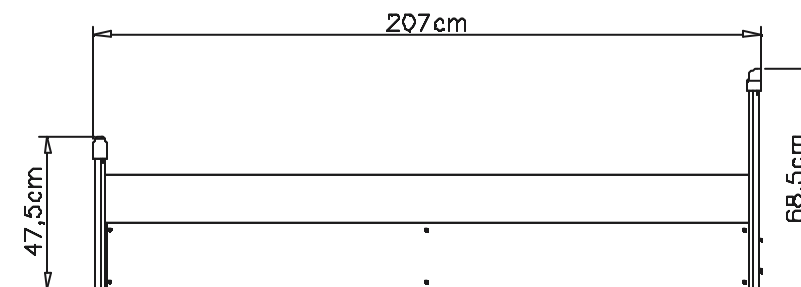

INSTRUKCJA MONTAZU FITTING-UP INSTRUCTION AUFBAUANLEITUNG

SEN II

ŁÓŻKO
BED
BETT

Producent:
BLACKREDWHITES.A.
UL. KRZESZOWSKA 63
23-400 BILGORAJ

207 x 171,5/161,5 x 47,5/68,5 /cm/

SEN II

ŁÓZKO
BED
BETT

Paczka/Package/Paket-Korpus1/Body1/Möbelkorps1
Paczka/Package/Paket-Korpus2/Body2/Möbelkorps2
Paczka/Package/Paket-Listwy/Slats/Leisten
Paczka/Package/Paket-Dno/Bottom/Unterboden
Paczka/Package/Paket-Materace/Mattress/Matratzen
Paczka/Package/Paket-Akcesoria/Accessories/Zubehör

Korpus1/Body1/Möbelkorps1

Korpus2/Body2/Möbelkorps2

Materace/Mattress/Matratzen

Listwy/Slats/Leisten

Symbol elementu Elementsymbol Elementeszeichen	Wymiary Measurements Ausmaß	Ko d Code Kode
1	1530x200	SE2-108
2	1530x200	SE2-109
3	1530x200	SE2-110
4	2000x200	SE2-111/A
5	2000x200	SE2-117/A
6	1708x610	SE2-005/A
7	1610x400	SE2-006/A
8	1712x72	SE2-573
9	1614x72	SE2-574
10	1557x992	SE2-907/A
11	1990x800	M T-199X80