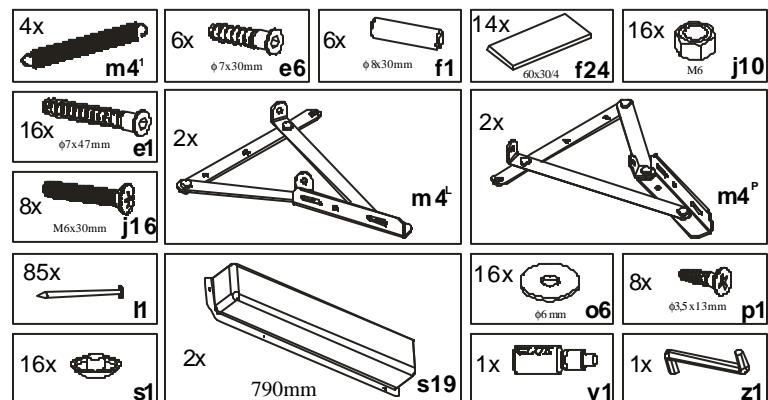

INSTRUKCJA MONTAZU FITTING-UP INSTRUCTION AUFBAUANLEITUNG

SEN II

ŁÓŻKO
BED
BETT

Producent:
BLACKREDWHITES.A.
UL. KRZESZOWSKA 63
23-400 BILGORAJ

207 x 171,5/161,5 x 47,5/68,5 /cm/

SEN II

ŁÓZKO
BED
BETT

Paczka/Package/Paket-Korpus1/Body1/Möbelkorps1
Paczka/Package/Paket-Korpus2/Body2/Möbelkorps2
Paczka/Package/Paket-Listwy/Slats/Leisten
Paczka/Package/Paket-Dno/Bottom/Unterboden
Paczka/Package/Paket-Materace/Mattress/Matratzen
Paczka/Package/Paket-Akcesoria/Accessories/Zubehör

Korpus1/Body1/Möbelkorps1

Korpus2/Body2/Möbelkorps2

Materace/Mattress/Matratzen

Listwy/Slats/Leisten

Symbol elementu Elementsymbol Elementeszeichen	Wymiary Measurements Ausmaß	Ko d Code Kode
1	1530x200	SE2-108
2	1530x200	SE2-109
3	1530x200	SE2-110
4	2000x200	SE2-111/A
5	2000x200	SE2-117/A
6	1708x610	SE2-005/A
7	1610x400	SE2-006/A
8	1712x72	SE2-573
9	1614x72	SE2-574
10	1557x992	SE2-907/A
11	1990x800	M T-199X80

Dno/Bottom/Unterboden

Akcesoria Accessories Zubehör

Domontazu potrzebna:
You need for fitting-up:
Zur Montagewerden Sie brauchen:

Podczas montażu
postępować
zgodnie z instrukcją.

While assembling
follow
the instruction.