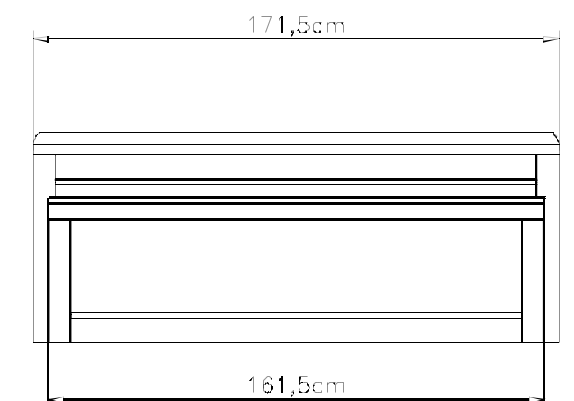

INSTRUKCJA MONTAZU FITTING-UP INSTRUCTION AUFBAUANLEITUNG

SEN II

ŁÓŻKO
BED
BETT

Producent:
BLACKREDWHITES.A.
UL. KRZESZOWSKA 63
23-400 BILGORAJ

207 x 171,5/161,5 x 47,5/68,5 /cm/

SEN II

ŁÓZKO
BED
BETT

Paczka/Package/Paket-Korpus1/Body1/Möbelkorps1
Paczka/Package/Paket-Korpus2/Body2/Möbelkorps2
Paczka/Package/Paket-Listwy/Slats/Leisten
Paczka/Package/Paket-Dno/Bottom/Unterboden
Paczka/Package/Paket-Materace/Mattress/Matratzen
Paczka/Package/Paket-Akcesoria/Accessories/Zubehör

Korpus1/Body1/Möbelkorps1

Korpus2/Body2/Möbelkorps2

Materace/Mattress/Matratzen

Listwy/Slats/Leisten

Symbol elementu Elementsymbol Elementeszeichen	Wymiary Measurements Ausmaß	Ko d Code Kode
1	1530x200	SE2-108
2	1530x200	SE2-109
3	1530x200	SE2-110
4	2000x200	SE2-111/A
5	2000x200	SE2-117/A
6	1708x610	SE2-005/A
7	1610x400	SE2-006/A
8	1712x72	SE2-573
9	1614x72	SE2-574
10	1557x992	SE2-907/A
11	1990x800	M T-199X80