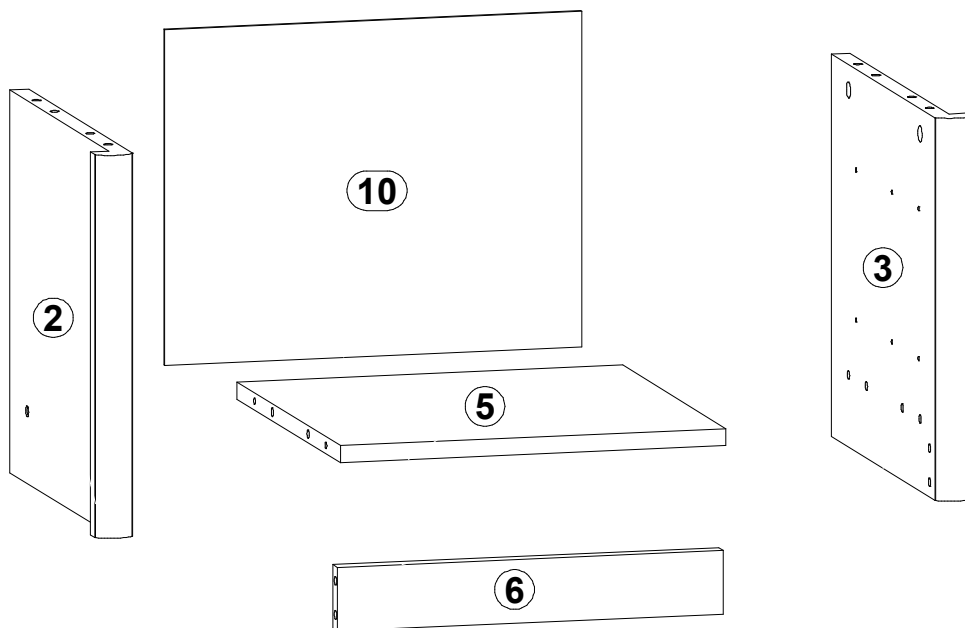

# Szafka nocna

A	B	C		D
1	SE2-002	365	138	1/1
2	SE2-104	360	380	1/1
3	SE2-105	360	380	1/1
4	SE2-201	470	395	1/1
5	SE2-306	370	370	1/1
6	SE2-402	370	60	1/1
7	SE2-501	320	120	1/1
8	SE2-502	320	120	1/1
9	SE2-503	336	120	1/1
10	SE2-903	316	400	1/1
11	SE2-904	348	320	1/1