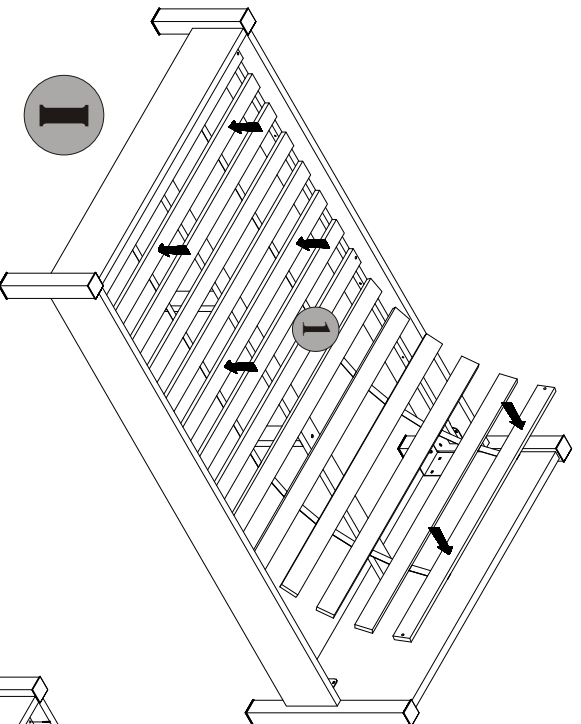

# MONTAŻ WKŁADU ŁÓŻKA 120

Symbol elementu	Wymiary	Kod
1	1872x1196	ZZ1-503