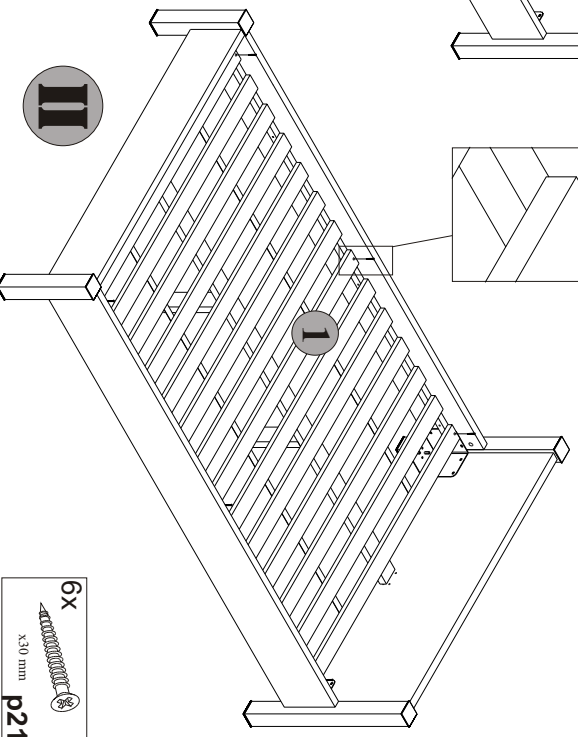

# MONTAŻ WKŁADU ŁÓŻKA 120

Symbol elementu	Wymiary	Kod
1	1872x1196	ZZ1-503