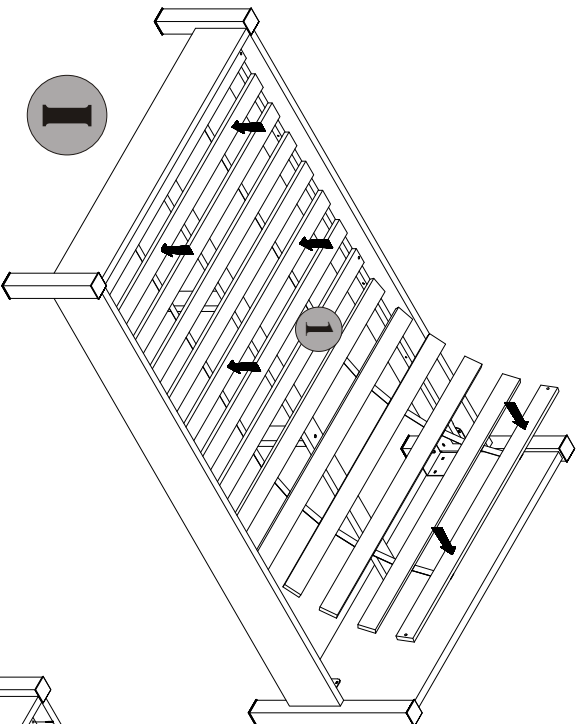

# MONTAŻ WKŁADU ŁÓŻKA 120

Symbol elementu	Wymiary	Kod
1	1872x1196	ZZ1-503