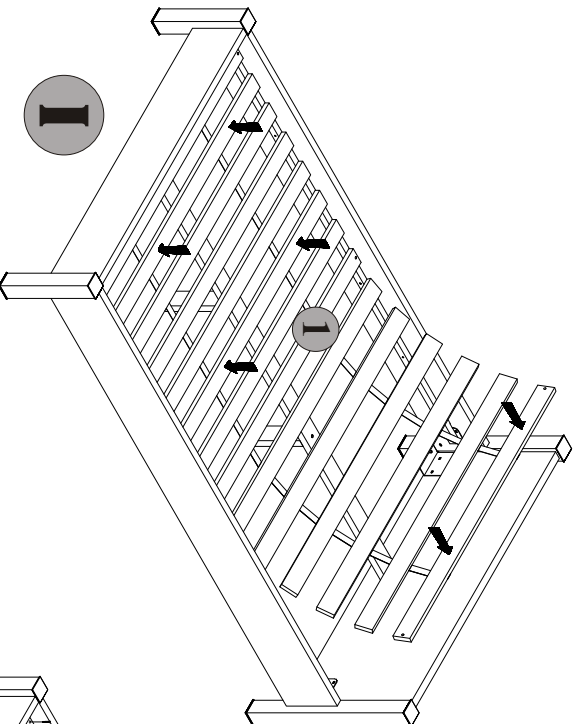

# MONTAŻ WKŁADU ŁÓŻKA 120

Symbol elementu	Wymiary	Kod
1	1872x1196	ZZ1-503