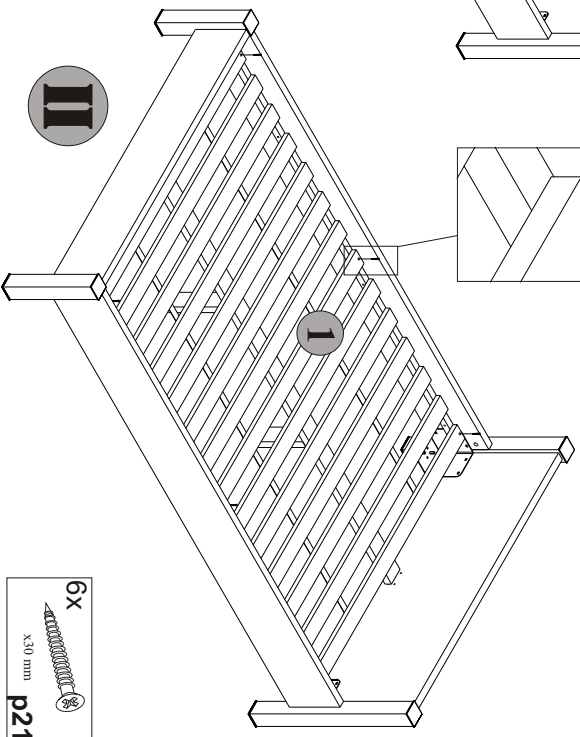

# MONTAŻ WKŁADU ŁÓŻKA 120

Symbol elementu	Wymiary	Kod
1	1872x1196	ZZ1-503