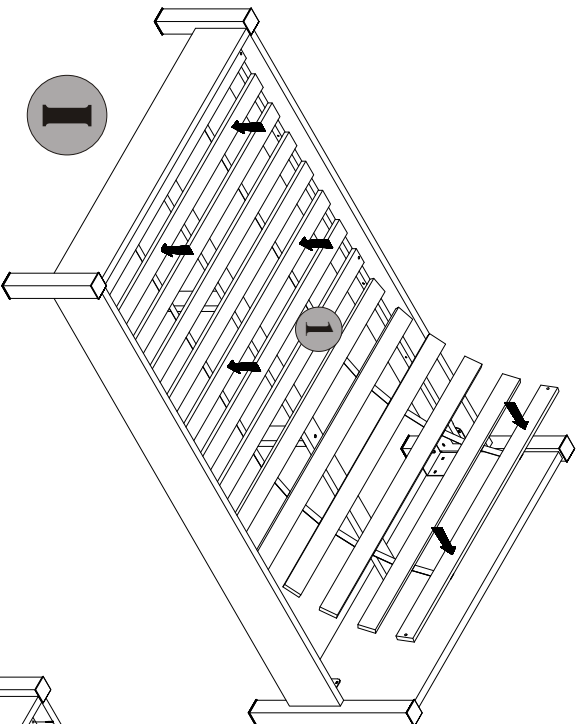

# MONTAŻ WKŁADU ŁÓŻKA 120

Symbol elementu	Wymiary	Kod
1	1872x1196	ZZ1-503