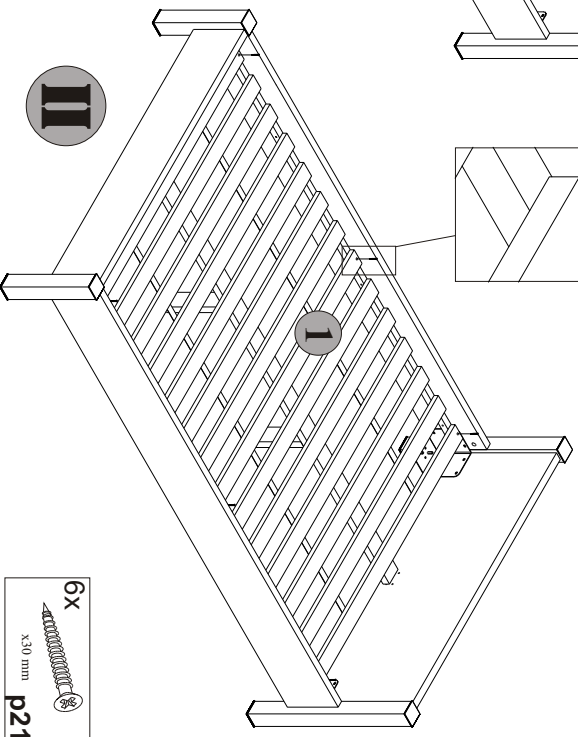

# MONTAŻ WKŁADU ŁÓŻKA 120

Symbol elementu	Wymiary	Kod
1	1872x1196	ZZ1-503