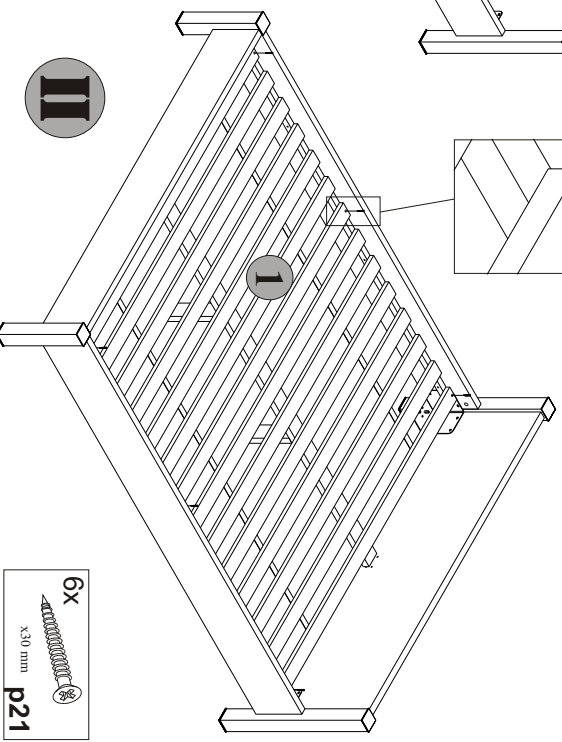

# MONTAŻ WKŁADU ŁÓŻKA 160

Symbol elementu	Wymiary	Kod
1	1872x1578	ZZ1-501