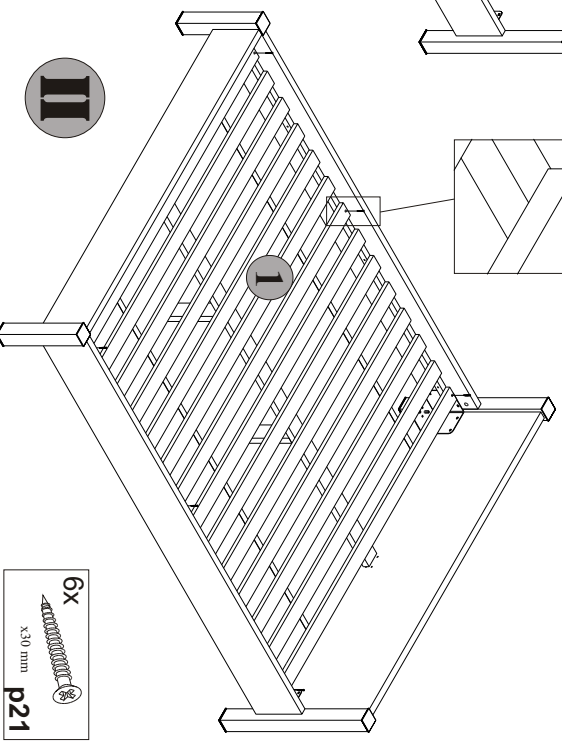

# MONTAŻ WKŁADU ŁÓŻKA 160

Symbol elementu	Wymiary	Kod
1	1872x1578	ZZ1-501