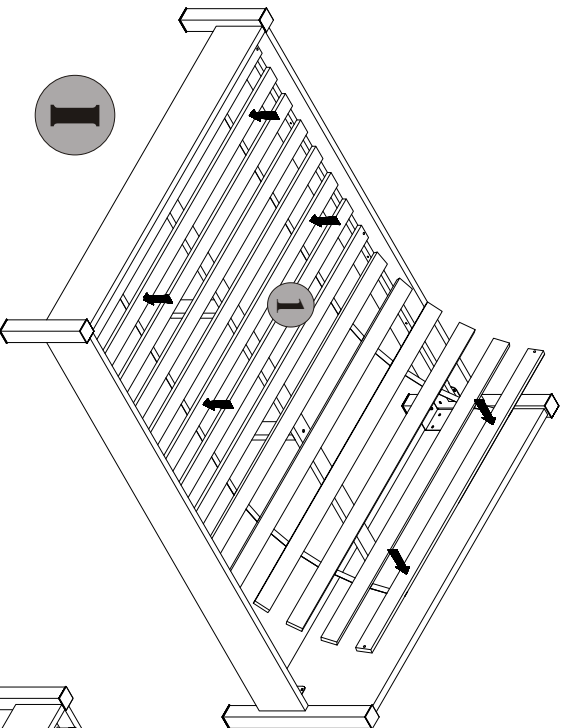

# MONTAŻ WKŁADU ŁÓŻKA 160

Symbol elementu	Wymiary	Kod
1	1872x1578	ZZ1-501