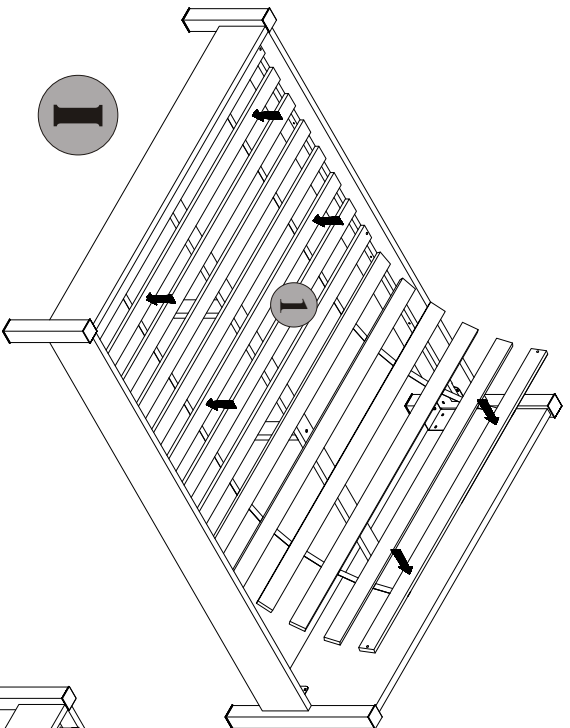

# MONTAŻ WKŁADU ŁÓŻKA 160

Symbol elementu	Wymiary	Kod
1	1872x1578	ZZ1-501