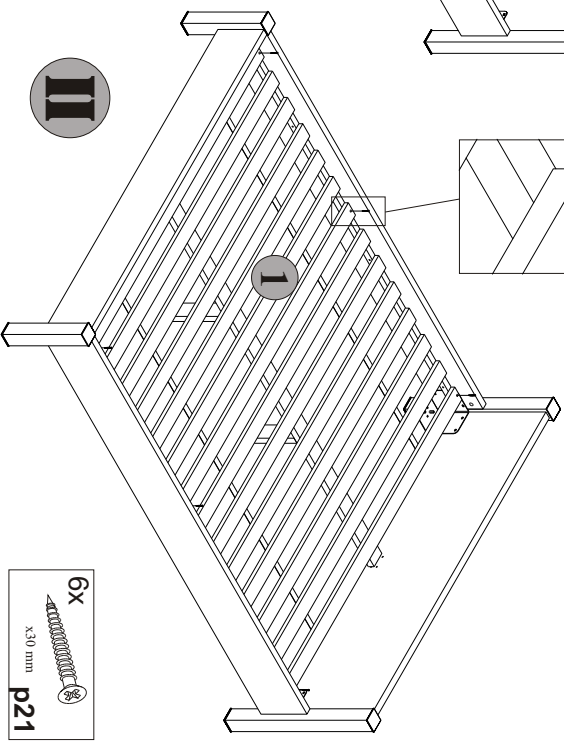

# MONTAŻ WKŁADU ŁÓŻKA 160

Symbol elementu	Wymiary	Kod
1	1872x1578	ZZ1-501