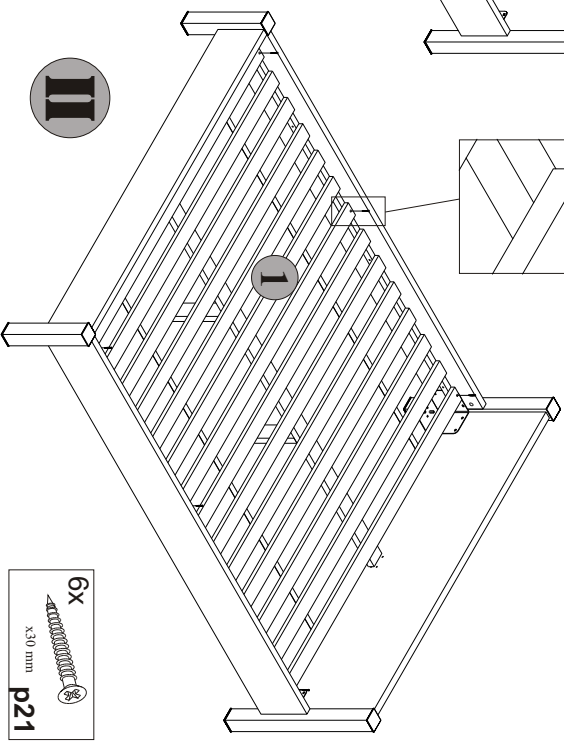

# MONTAŻ WKŁADU ŁÓŻKA 160

Symbol elementu	Wymiary	Kod
1	1872x1578	ZZ1-501