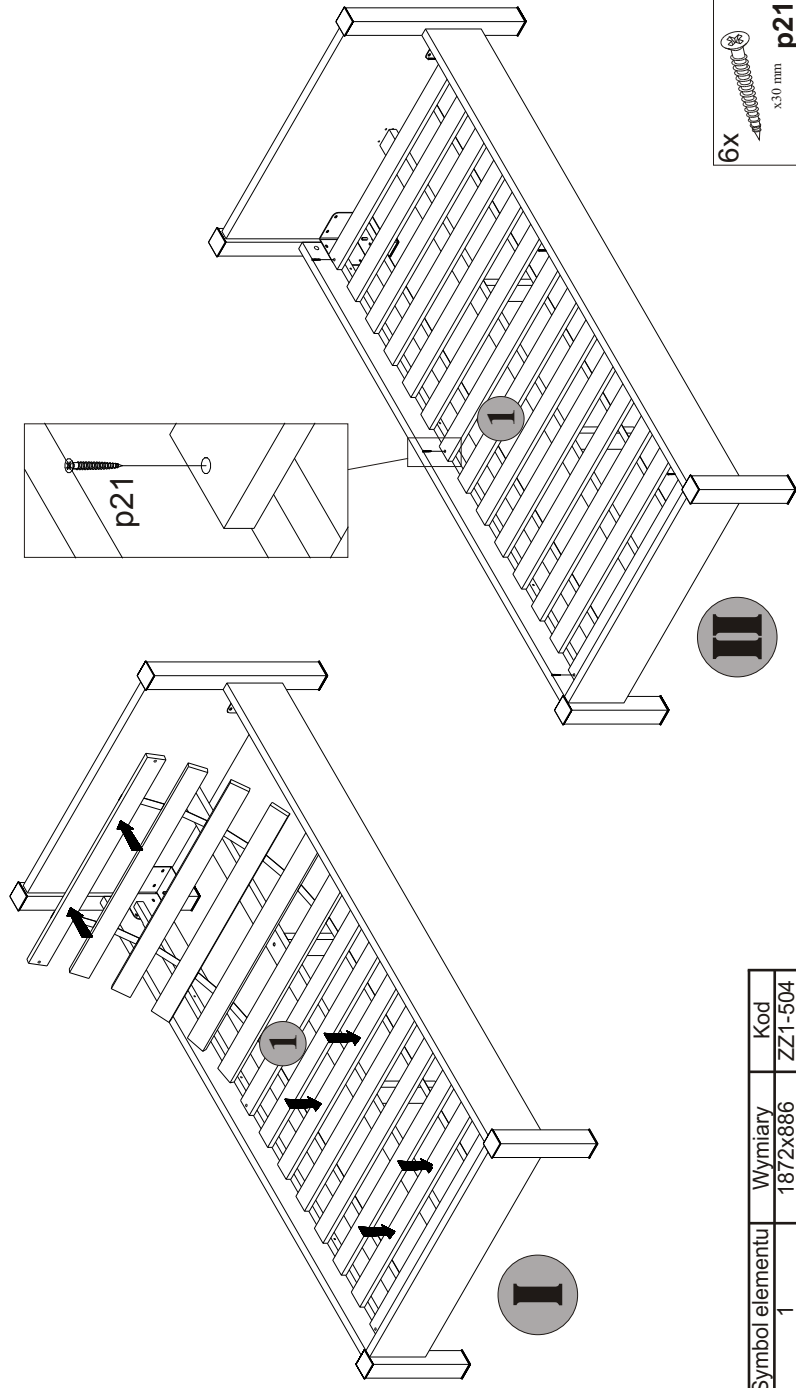

# MONTAŻ WKŁADU ŁÓŻKA 90

Symbol elementu	Wymiary	Kod
1	1872x886	ZZ1-504