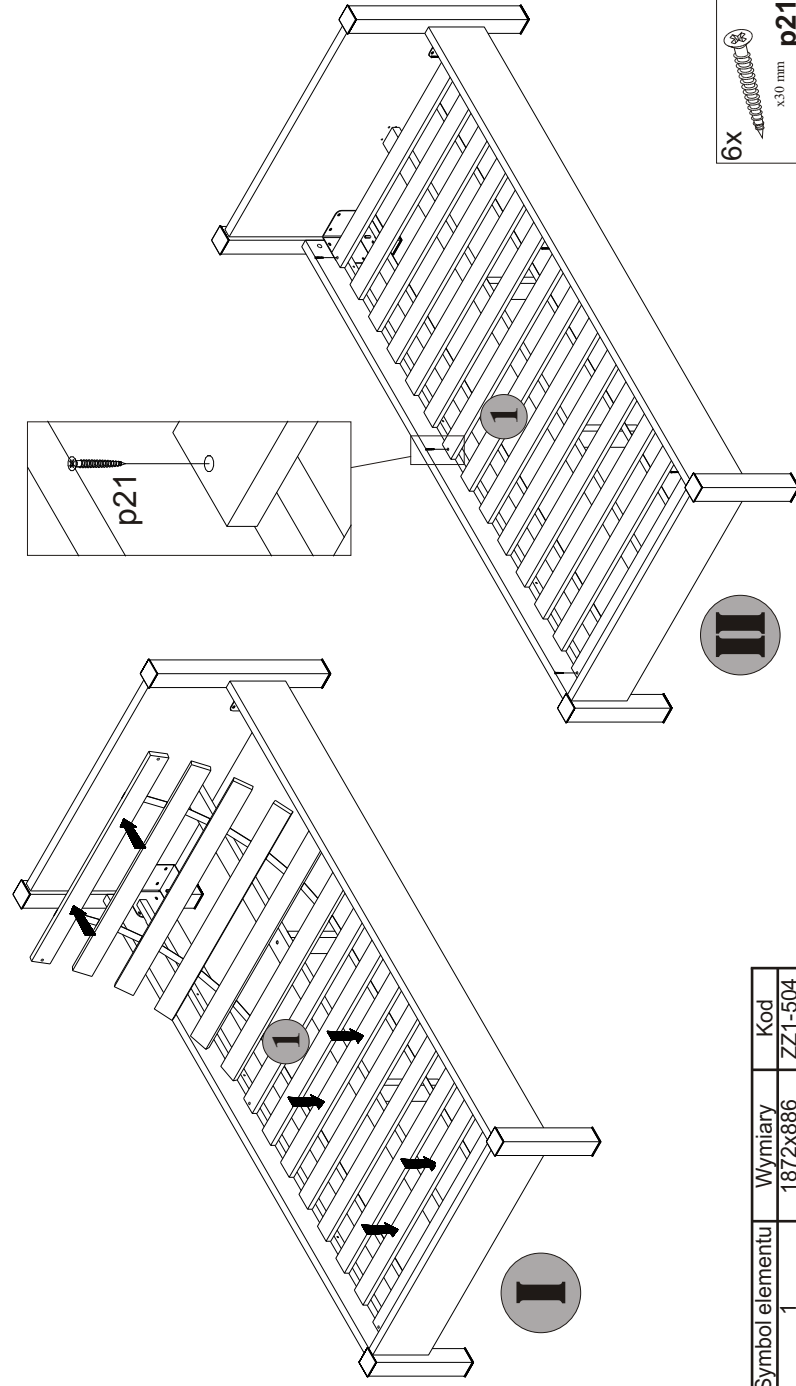

# MONTAŻ WKŁADU ŁÓŻKA 90

Symbol elementu	Wymiary	Kod
1	1872x886	ZZ1-504