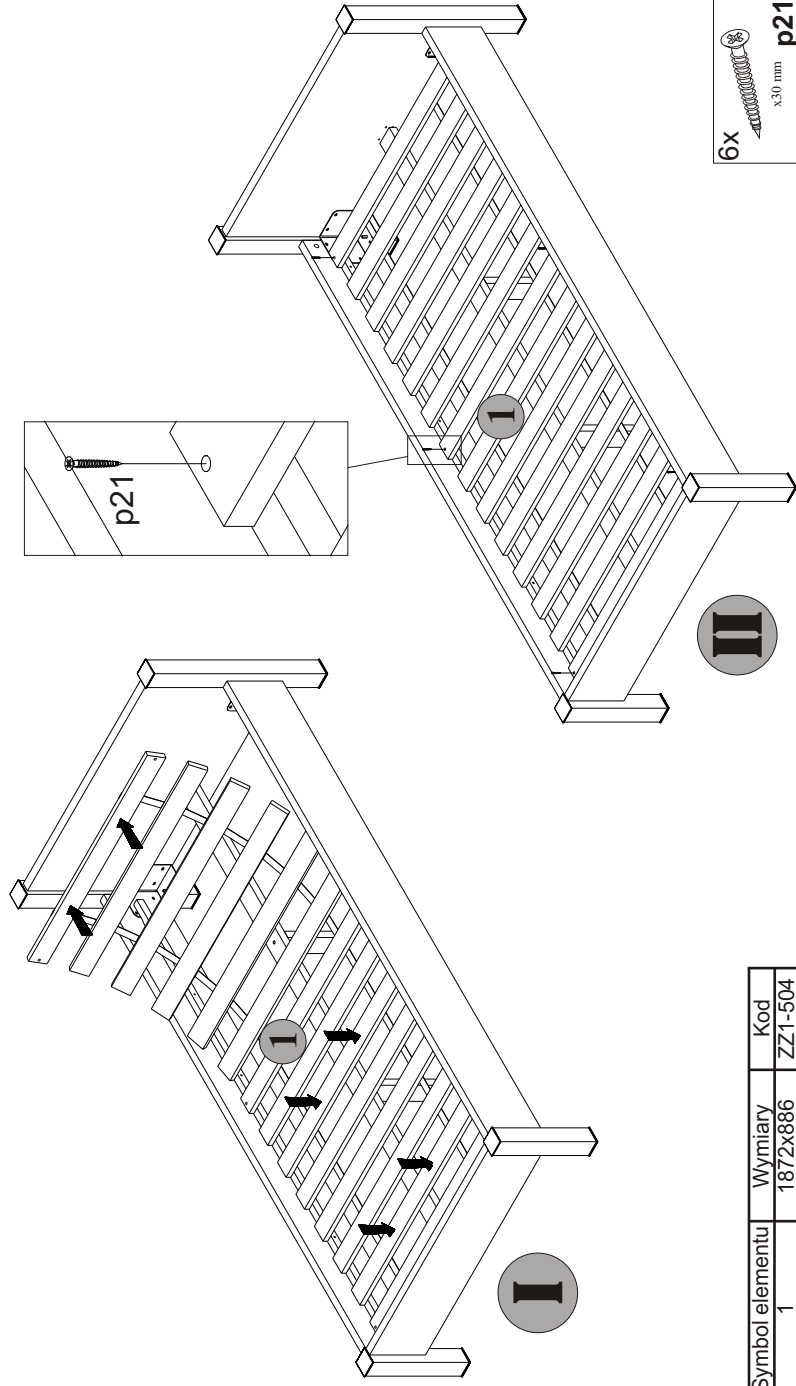

# MONTAŻ WKŁADU ŁÓŻKA 90

Symbol elementu	Wymiary	Kod
1	1872x886	ZZ1-504