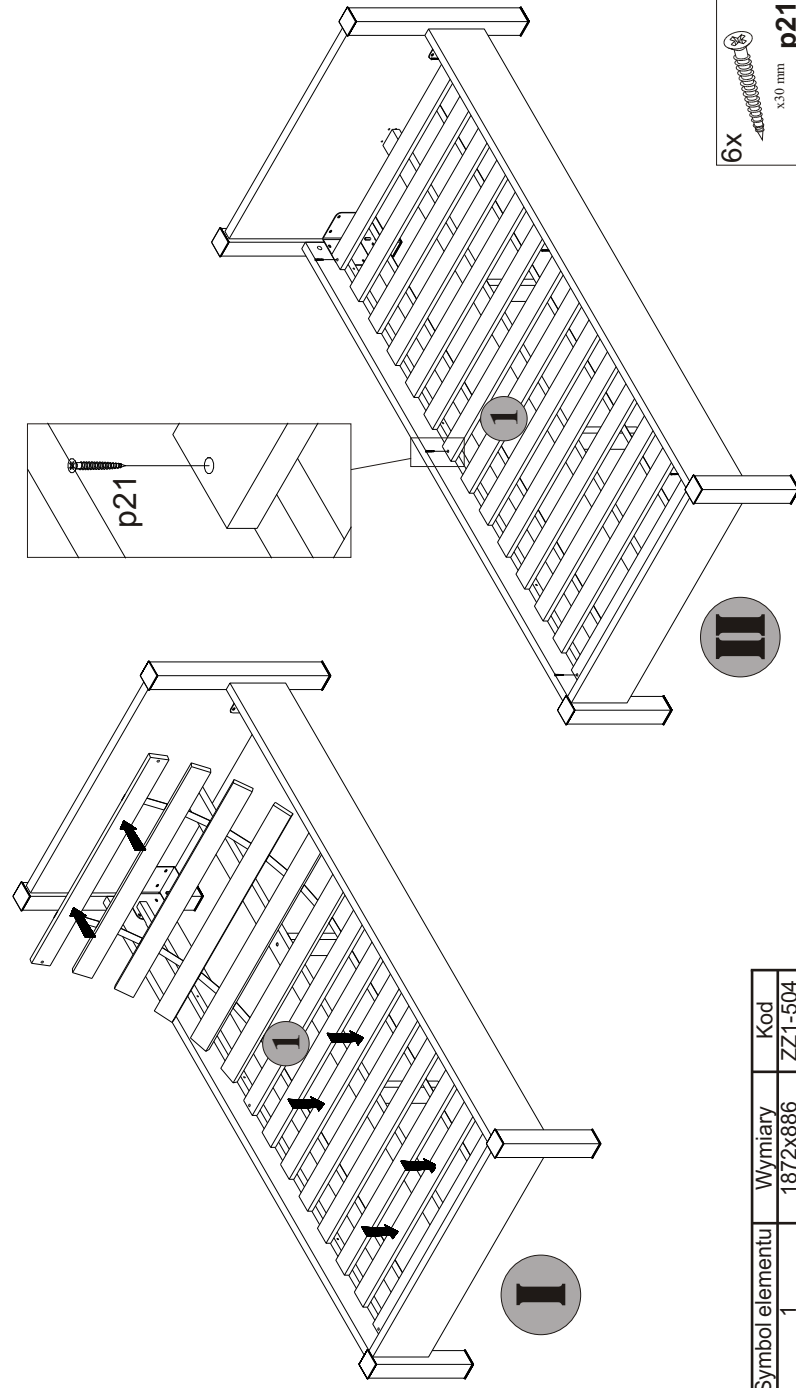

# MONTAŻ WKŁADU ŁÓŻKA 90

Symbol elementu	Wymiary	Kod
1	1872x886	ZZ1-504