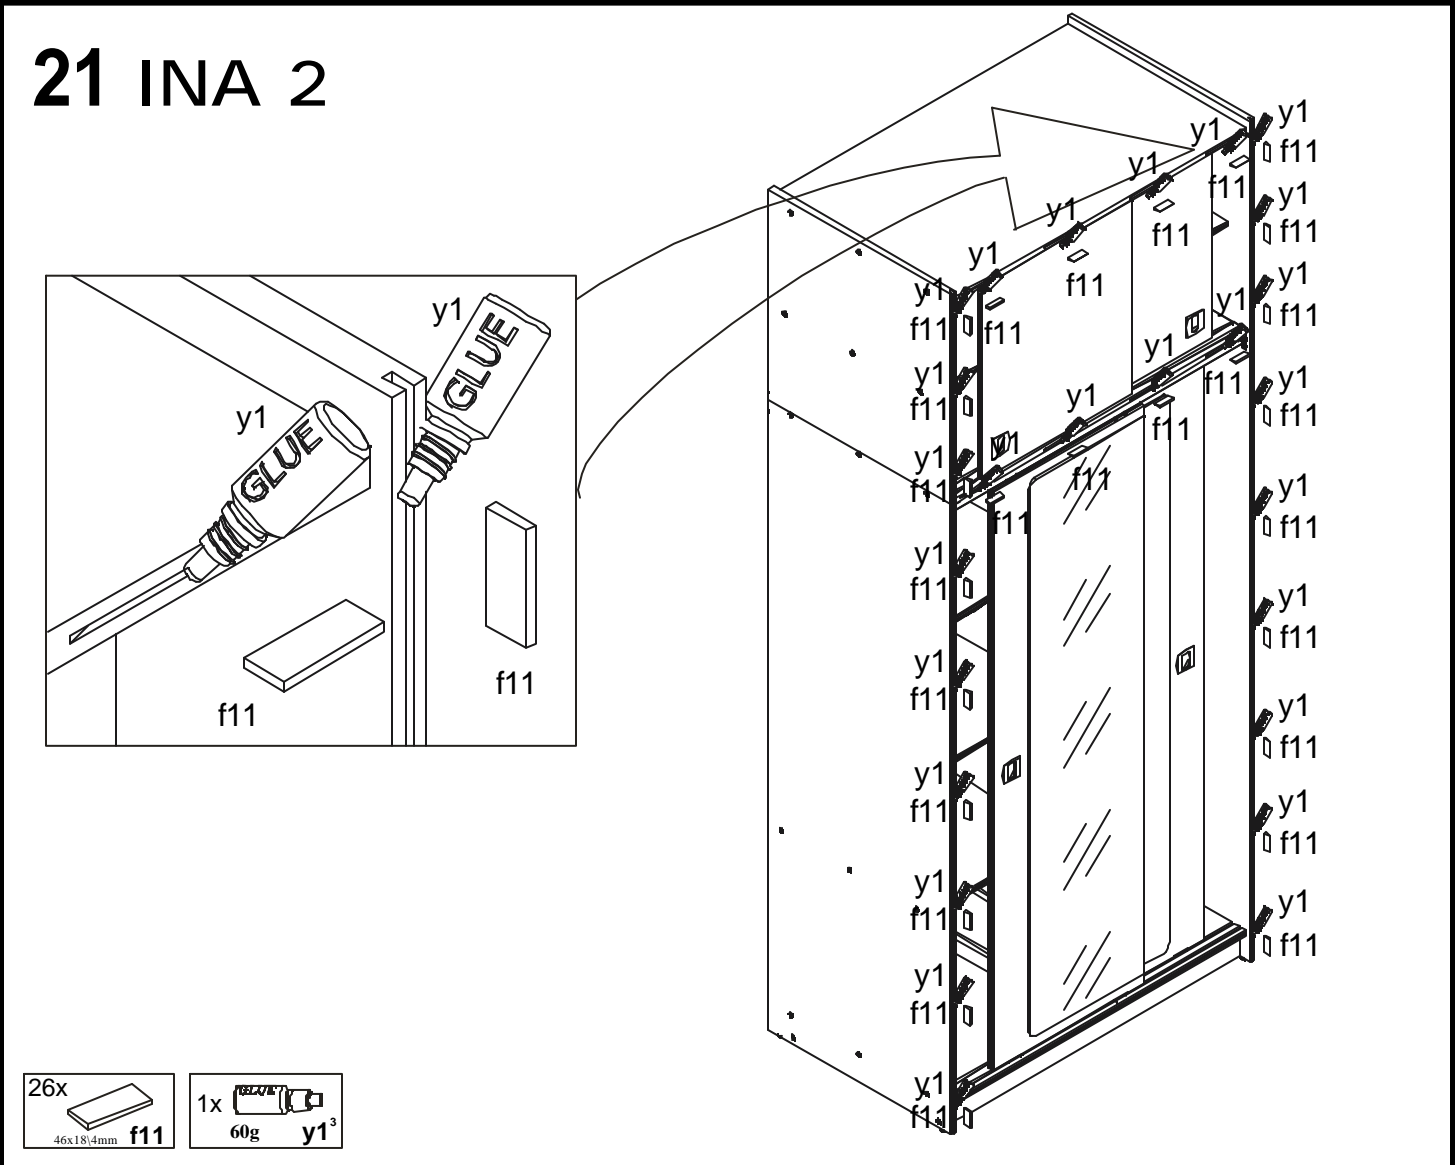

INSTRUKCJA MONTAZU FITTING-UP INSTRUCTION AUFBAUANLEITUNG

INA 2

Producent:
BLACKREDWHITES.A.
UL. KRZESZOWSKA 63
23-400 BILGORAJ

105x240,5x62,5/cm/

Podczas montażu
postępowac
zgodnie z instrukcją.

While assembling
follow
the instruction.

Montage laut
der Aufbauanleitung
durchführen.

20 INA 2

21 INA 2