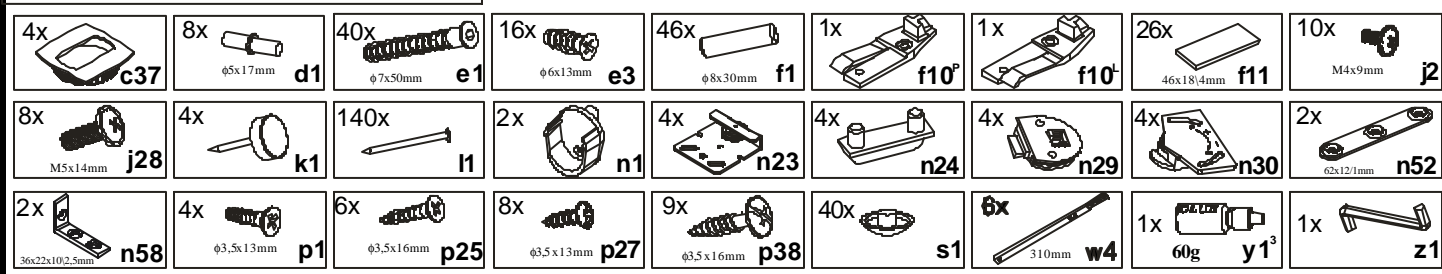

Nr - 4/4

Akcesoria/Accessories/Zubehör