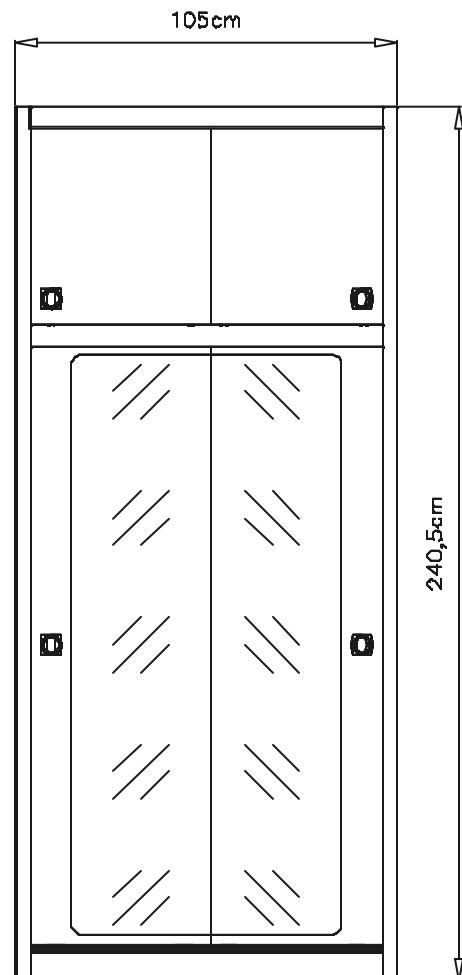

## INA 2

**INSTRUKCJA MONTAŻU  
FITTING-UP INSTRUCTION  
AUFBAUANLEITUNG**

# INSTRUKCJA MONTAZU FITTING-UP INSTRUCTION AUFBAUANLEITUNG

## INA 2

Producent:  
**BLACKREDWHITES.A.**  
UL. KRZESZOWSKA 63  
23-400 BILGORAJ

105x240,5x62,5/cm/

Podczas montażu  
postępowac  
zgodnie z instrukcją.

While assembling  
follow  
the instruction.

Montage laut  
der Aufbauanleitung  
durchführen.