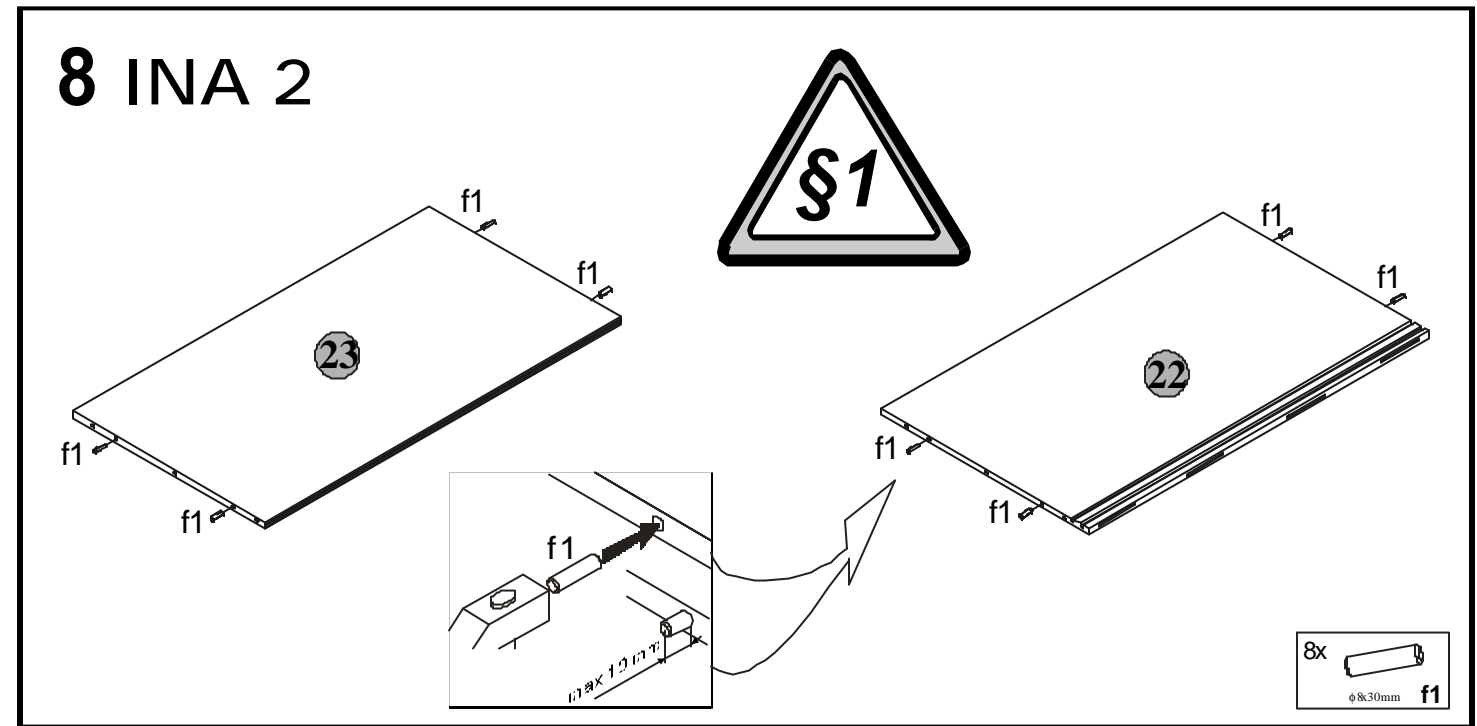

Podczas montażu
postępować
zgodnie z instrukcją.

While assembling
follow
the instruction.

Montagelaut
der Aufbauanleitung
durchführen.

6 INA 2

7 INA 2

8 INA 2

9 INA 2