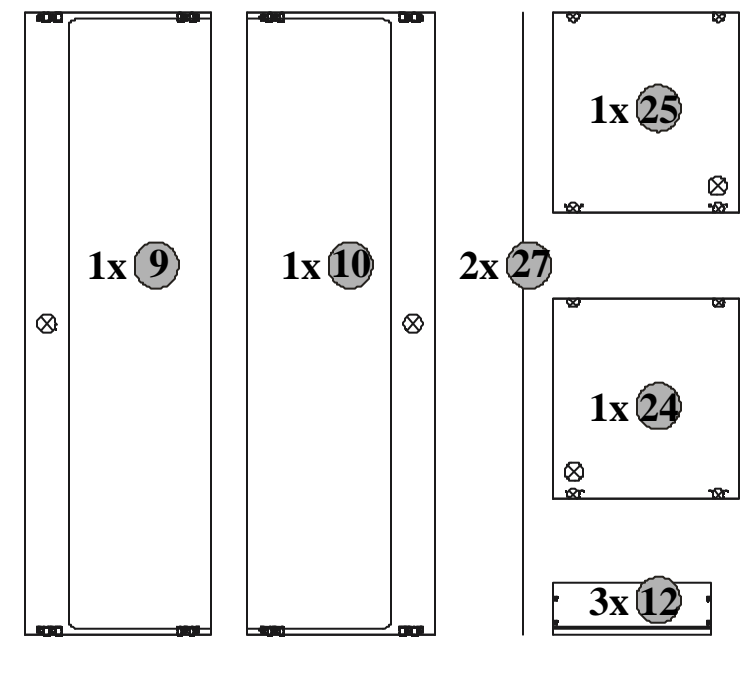

Symbol elementu Elementsymbol Elementeszeichen	Wymiary Measurements Ausmaß	Kod Code Kode
1	1800x600	SI2-101
2	1800x600	SI2-102
3	1697x525	SI2-103
4	970x590	SI2-301
5	970x590	SI2-302
6	425x525	SI2-303
7	425x525	SI2-305
8	970x70	SI2-401
9	1650x495	SI2-001
10	1650x495	SI2-002
11	968x30	w166
12	422x138	SI2-005
13	1380x100	SI2-501
14	406x480	SI2-903
15	1720x446	SI2-902
16	1720x550	SI2-901
17	2420x40	SI2-571
18	970x60	SI2-572
19	522x24	dr-522
20	600x600	SI2-104
21	600x600	SI2-105
22	970x590	SI2-304
23	970x525	SI2-306
24	552x495	SI2-003
25	552x495	SI2-004
26	996x582	SI2-904
27	1650x4,8	lo-1650

Nr - 3/4