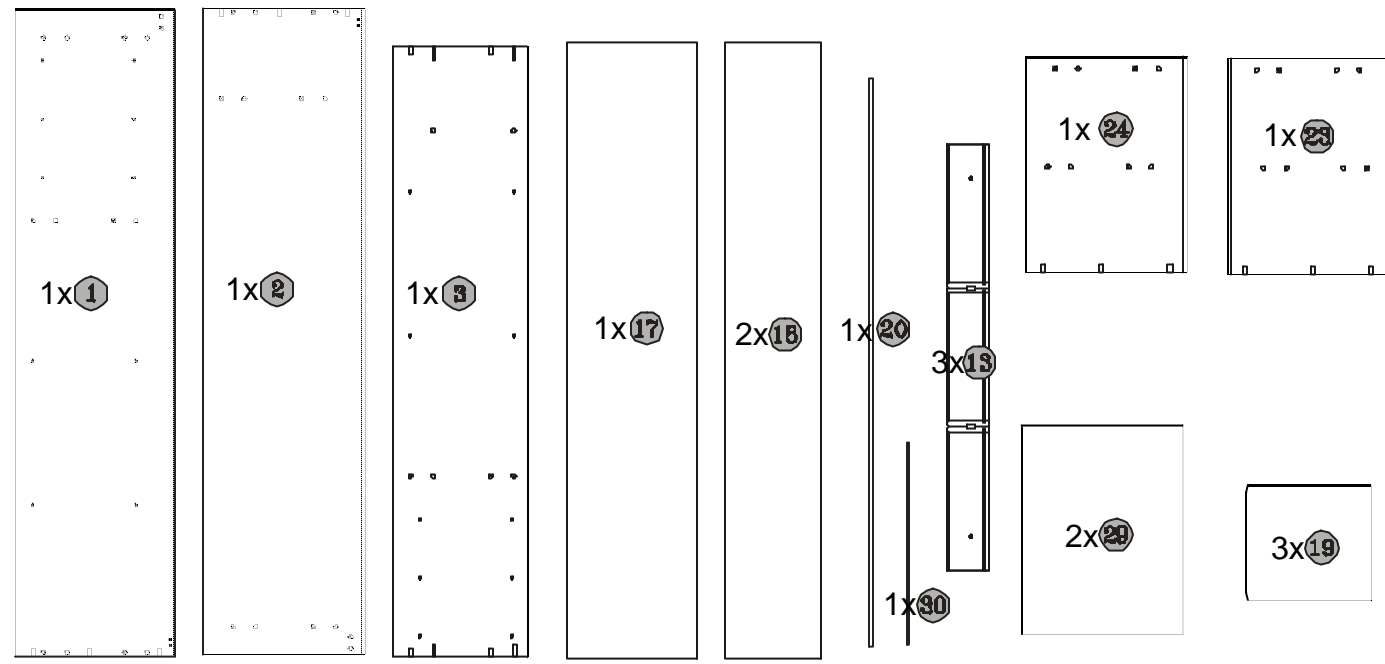

Podczas montażu
postępowac
zgodnie z instrukcją.

While assembling
follow
the instruction.

Montageanleitung
der Aufbauanleitung
durchführen.

Podczas montażu
postępowac
zgodnie z instrukcją.

While assembling
follow
the instruction.

Montageanleitung
der Aufbauanleitung
durchführen.

Nr - 1/4