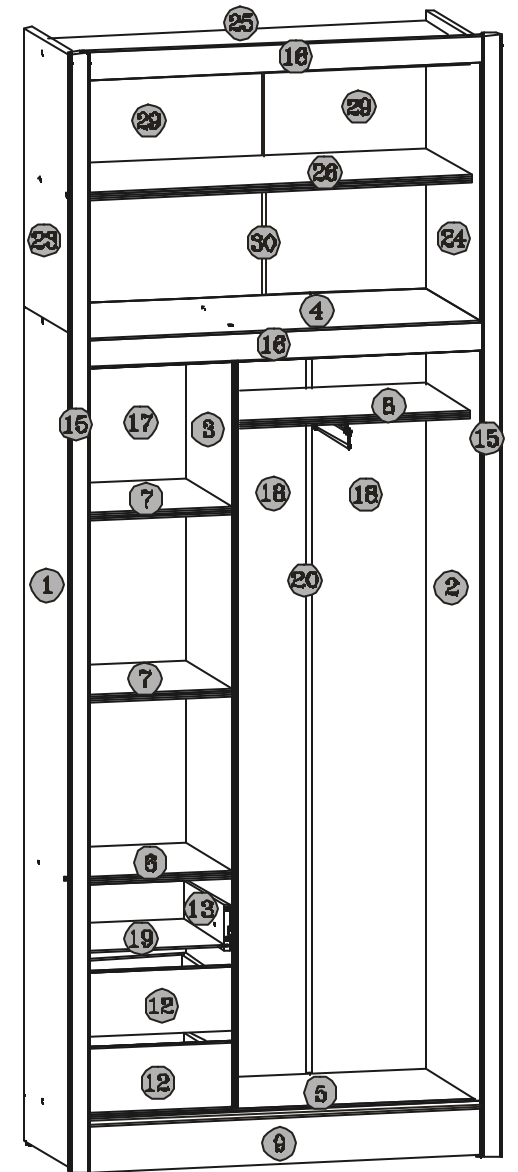

BLACK RED WHITE[®]

ROMA II

**INSTRUKCJA MONTAZU
FITTING-UP INSTRUCTION
AUFBAUANLEITUNG**

BLACK RED WHITE

ROMA II

Producent:
BLACKREDWHITES.A.
UL. KRZESZOWSKA 63
23-400 BILGORAJ

242,5x95,0x47,5 /cm/

Podczas montażu
postępować
zgodnie z instrukcją.

18 ROMA II

INSTRUKCJA MONTAZU FITTING-UP INSTRUCTION AUFBAUANLEITUNG

BLACK RED WHITE ROMA II

Symbolelementu Elementsymbol Elementeszeichen	Wymiary Measurements Ausmaß	Kod Code Kode
1	1800x450	SR2-101
2	1800x450	SR2-102
3	1697x375	SR2-103
4	870x440	SR2-301
5	870x440	SR2-302
6	340x375	SR2-303
7	340x375	SR2-304
8	514x375	SR2-307
9	870x70	SR2-401
10	1650x440	SR2-001
11	1650x440	SR2-002
12	337x138	SR2-005
13	1035x100	SR2-501
14	310	w4-310
15	2420x40	SR2-571
16	870x60	SR2-572
17	1720x362	SR2-901
18	1720x267	SR2-902
19	321x350	SR2-903
20	1695	lh-1695
21	1650	lo-1650
22	868	w16/7
23	600x450	SR2-104
24	600x450	SR2-105
25	870x440	SR2-305
26	870x375	SR2-306
27	552x440	SR2-003
28	552x440	SR2-004
29	582x448	SR2-904
30	558	lh-558