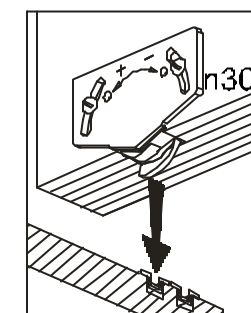

BLACK RED WHITE[®]

ROMA II

**INSTRUKCJA MONTAZU
FITTING-UP INSTRUCTION
AUFBAUANLEITUNG**

BLACK RED WHITE

ROMA II

Producent:
BLACKREDWHITES.A.
UL. KRZESZOWSKA 63
23-400 BILGORAJ

242,5x95,0x47,5 /cm/

Podczas montażu
postępować
zgodnie z instrukcją.

While assembling
follow
the instruction.

Montagelaut
der Aufbauanleitung
durchführen.

20 ROMA II

21 ROMA II

Podczas montażu
postępowac
zgodnie z instrukcją.

While assembling
follow
the instruction.

Montagelaut
der Aufbauanleitung
durchführen.

18 ROMA II

INSTRUKCJA MONTAZU FITTING-UP INSTRUCTION AUFBAUANLEITUNG

BLACK RED WHITE ROMA II

Symbolelementu Elementsymbol Elementeszeichen	Wymiary Measurements Ausmaß	Kod Code Kode
1	1800x450	SR2-101
2	1800x450	SR2-102
3	1697x375	SR2-103
4	870x440	SR2-301
5	870x440	SR2-302
6	340x375	SR2-303
7	340x375	SR2-304
8	514x375	SR2-307
9	870x70	SR2-401
10	1650x440	SR2-001
11	1650x440	SR2-002
12	337x138	SR2-005
13	1035x100	SR2-501
14	310	w4-310
15	2420x40	SR2-571
16	870x60	SR2-572
17	1720x362	SR2-901
18	1720x267	SR2-902
19	321x350	SR2-903
20	1695	lh-1695
21	1650	lo-1650
22	868	w16/7
23	600x450	SR2-104
24	600x450	SR2-105
25	870x440	SR2-305
26	870x375	SR2-306
27	552x440	SR2-003
28	552x440	SR2-004
29	582x448	SR2-904
30	558	lh-558