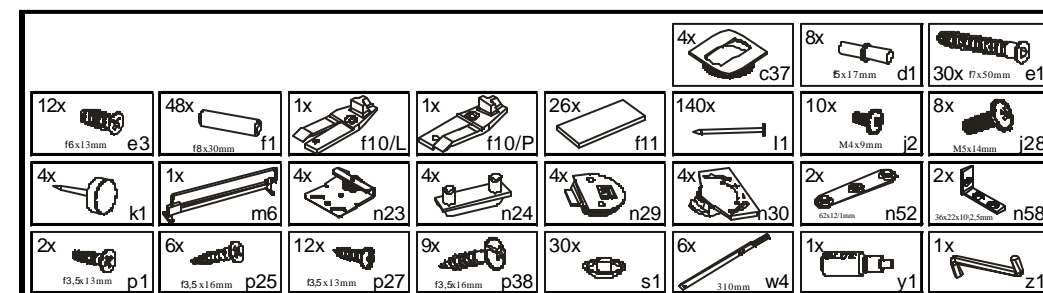

Paczka/Package/Paket- Nr1/4
Paczka/Package/Paket- Nr2/4
Paczka/Package/Paket- Nr3/4
Paczka/Package/Paket- Nr4/4