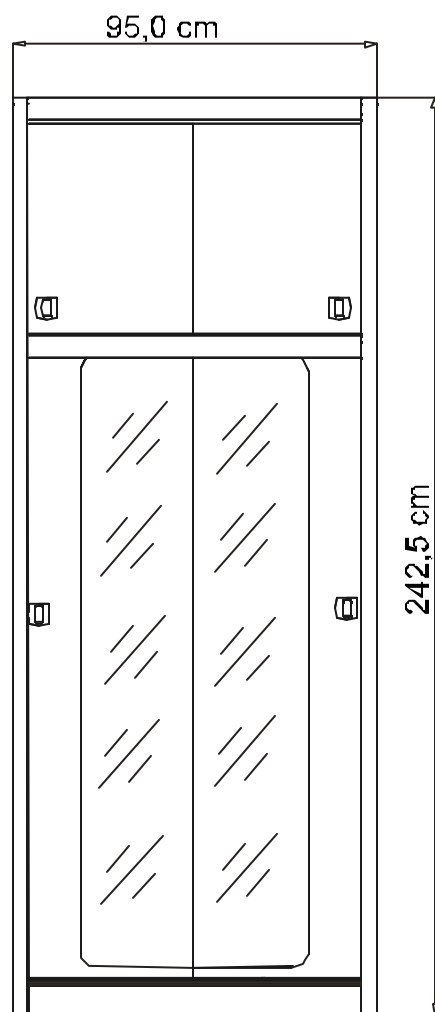

BLACK RED WHITE[®]

ROMA II

**INSTRUKCJA MONTAZU
FITTING-UP INSTRUCTION
AUFBAUANLEITUNG**

BLACK RED WHITE

ROMA II

Producent:
BLACKREDWHITES.A.
UL. KRZESZOWSKA 63
23-400 BILGORAJ

242,5x95,0x47,5 /cm/

Podczas montażu
postępować
zgodnie z instrukcją.

18 ROMA II

INSTRUKCJA MONTAZU FITTING-UP INSTRUCTION AUFBAUANLEITUNG

BLACK RED WHITE ROMA II

Symbolelementu Elementsymbol Elementeszeichen	Wymiary Measurements Ausmaß	Kod Code Kode
1	1800x450	SR2-101
2	1800x450	SR2-102
3	1697x375	SR2-103
4	870x440	SR2-301
5	870x440	SR2-302
6	340x375	SR2-303
7	340x375	SR2-304
8	514x375	SR2-307
9	870x70	SR2-401
10	1650x440	SR2-001
11	1650x440	SR2-002
12	337x138	SR2-005
13	1035x100	SR2-501
14	310	w4-310
15	2420x40	SR2-571
16	870x60	SR2-572
17	1720x362	SR2-901
18	1720x267	SR2-902
19	321x350	SR2-903
20	1695	lh-1695
21	1650	lo-1650
22	868	w16/7
23	600x450	SR2-104
24	600x450	SR2-105
25	870x440	SR2-305
26	870x375	SR2-306
27	552x440	SR2-003
28	552x440	SR2-004
29	582x448	SR2-904
30	558	lh-558