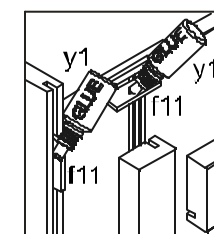

BLACK RED WHITE[®]

ROMA II

**INSTRUKCJA MONTAZU
FITTING-UP INSTRUCTION
AUFBAUANLEITUNG**

BLACK RED WHITE

ROMA II

Producent:
BLACKREDWHITES.A.
UL. KRZESZOWSKA 63
23-400 BILGORAJ

242,5x95,0x47,5 /cm/

Podczas montażu
postępować
zgodnie z instrukcją.

While assembling
follow
the instruction.

Montagelaut
der Aufbauanleitung
durchführen.

20 ROMA II

21 ROMA II

Podczas montażu
postępowac
zgodnie z instrukcją.

While assembling
follow
the instruction.

Montagelaut
der Aufbauanleitung
durchführen.

18 ROMA II

INSTRUKCJA MONTAZU FITTING-UP INSTRUCTION AUFBAUANLEITUNG

BLACK RED WHITE ROMA II

Symbolelementu Elementsymbol Elementeszeichen	Wymiary Measurements Ausmaß	Kod Code Kode
1	1800x450	SR2-101
2	1800x450	SR2-102
3	1697x375	SR2-103
4	870x440	SR2-301
5	870x440	SR2-302
6	340x375	SR2-303
7	340x375	SR2-304
8	514x375	SR2-307
9	870x70	SR2-401
10	1650x440	SR2-001
11	1650x440	SR2-002
12	337x138	SR2-005
13	1035x100	SR2-501
14	310	w4-310
15	2420x40	SR2-571
16	870x60	SR2-572
17	1720x362	SR2-901
18	1720x267	SR2-902
19	321x350	SR2-903
20	1695	lh-1695
21	1650	lo-1650
22	868	w16/7
23	600x450	SR2-104
24	600x450	SR2-105
25	870x440	SR2-305
26	870x375	SR2-306
27	552x440	SR2-003
28	552x440	SR2-004
29	582x448	SR2-904
30	558	lh-558