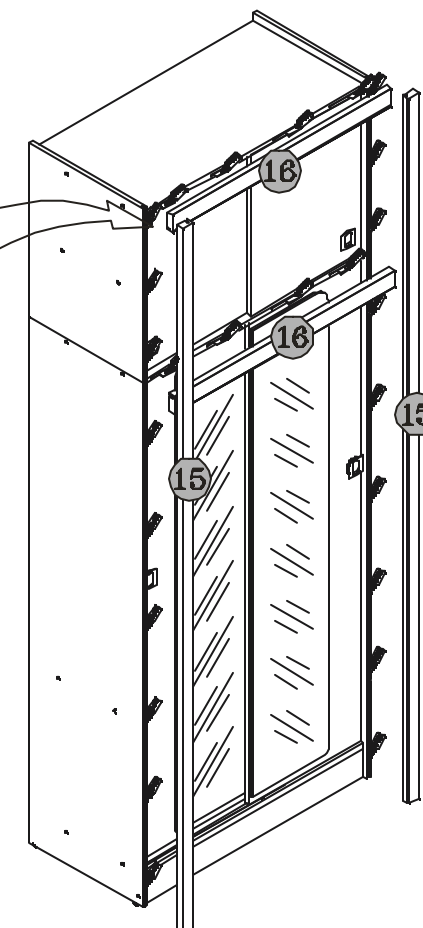

BLACK RED WHITE[®]

ROMA II

**INSTRUKCJA MONTAZU
FITTING-UP INSTRUCTION
AUFBAUANLEITUNG**

BLACK RED WHITE

ROMA II

Producent:
BLACKREDWHITES.A.
UL. KRZESZOWSKA 63
23-400 BILGORAJ

242,5x95,0x47,5 /cm/

Podczas montażu
postępować
zgodnie z instrukcją.

While assembling
follow
the instruction.

Montagelaut
der Aufbauanleitung
durchführen.

20 ROMA II

21 ROMA II

Podczas montażu
postępowac
zgodnie z instrukcją.

While assembling
follow
the instruction.

Montagelaut
der Aufbauanleitung
durchführen.

18 ROMA II

INSTRUKCJA MONTAZU FITTING-UP INSTRUCTION AUFBAUANLEITUNG

BLACK RED WHITE ROMA II

Symbolelementu Elementsymbol Elementeszeichen	Wymiary Measurements Ausmaß	Kod Code Kode
1	1800x450	SR2-101
2	1800x450	SR2-102
3	1697x375	SR2-103
4	870x440	SR2-301
5	870x440	SR2-302
6	340x375	SR2-303
7	340x375	SR2-304
8	514x375	SR2-307
9	870x70	SR2-401
10	1650x440	SR2-001
11	1650x440	SR2-002
12	337x138	SR2-005
13	1035x100	SR2-501
14	310	w4-310
15	2420x40	SR2-571
16	870x60	SR2-572
17	1720x362	SR2-901
18	1720x267	SR2-902
19	321x350	SR2-903
20	1695	lh-1695
21	1650	lo-1650
22	868	w16/7
23	600x450	SR2-104
24	600x450	SR2-105
25	870x440	SR2-305
26	870x375	SR2-306
27	552x440	SR2-003
28	552x440	SR2-004
29	582x448	SR2-904
30	558	lh-558