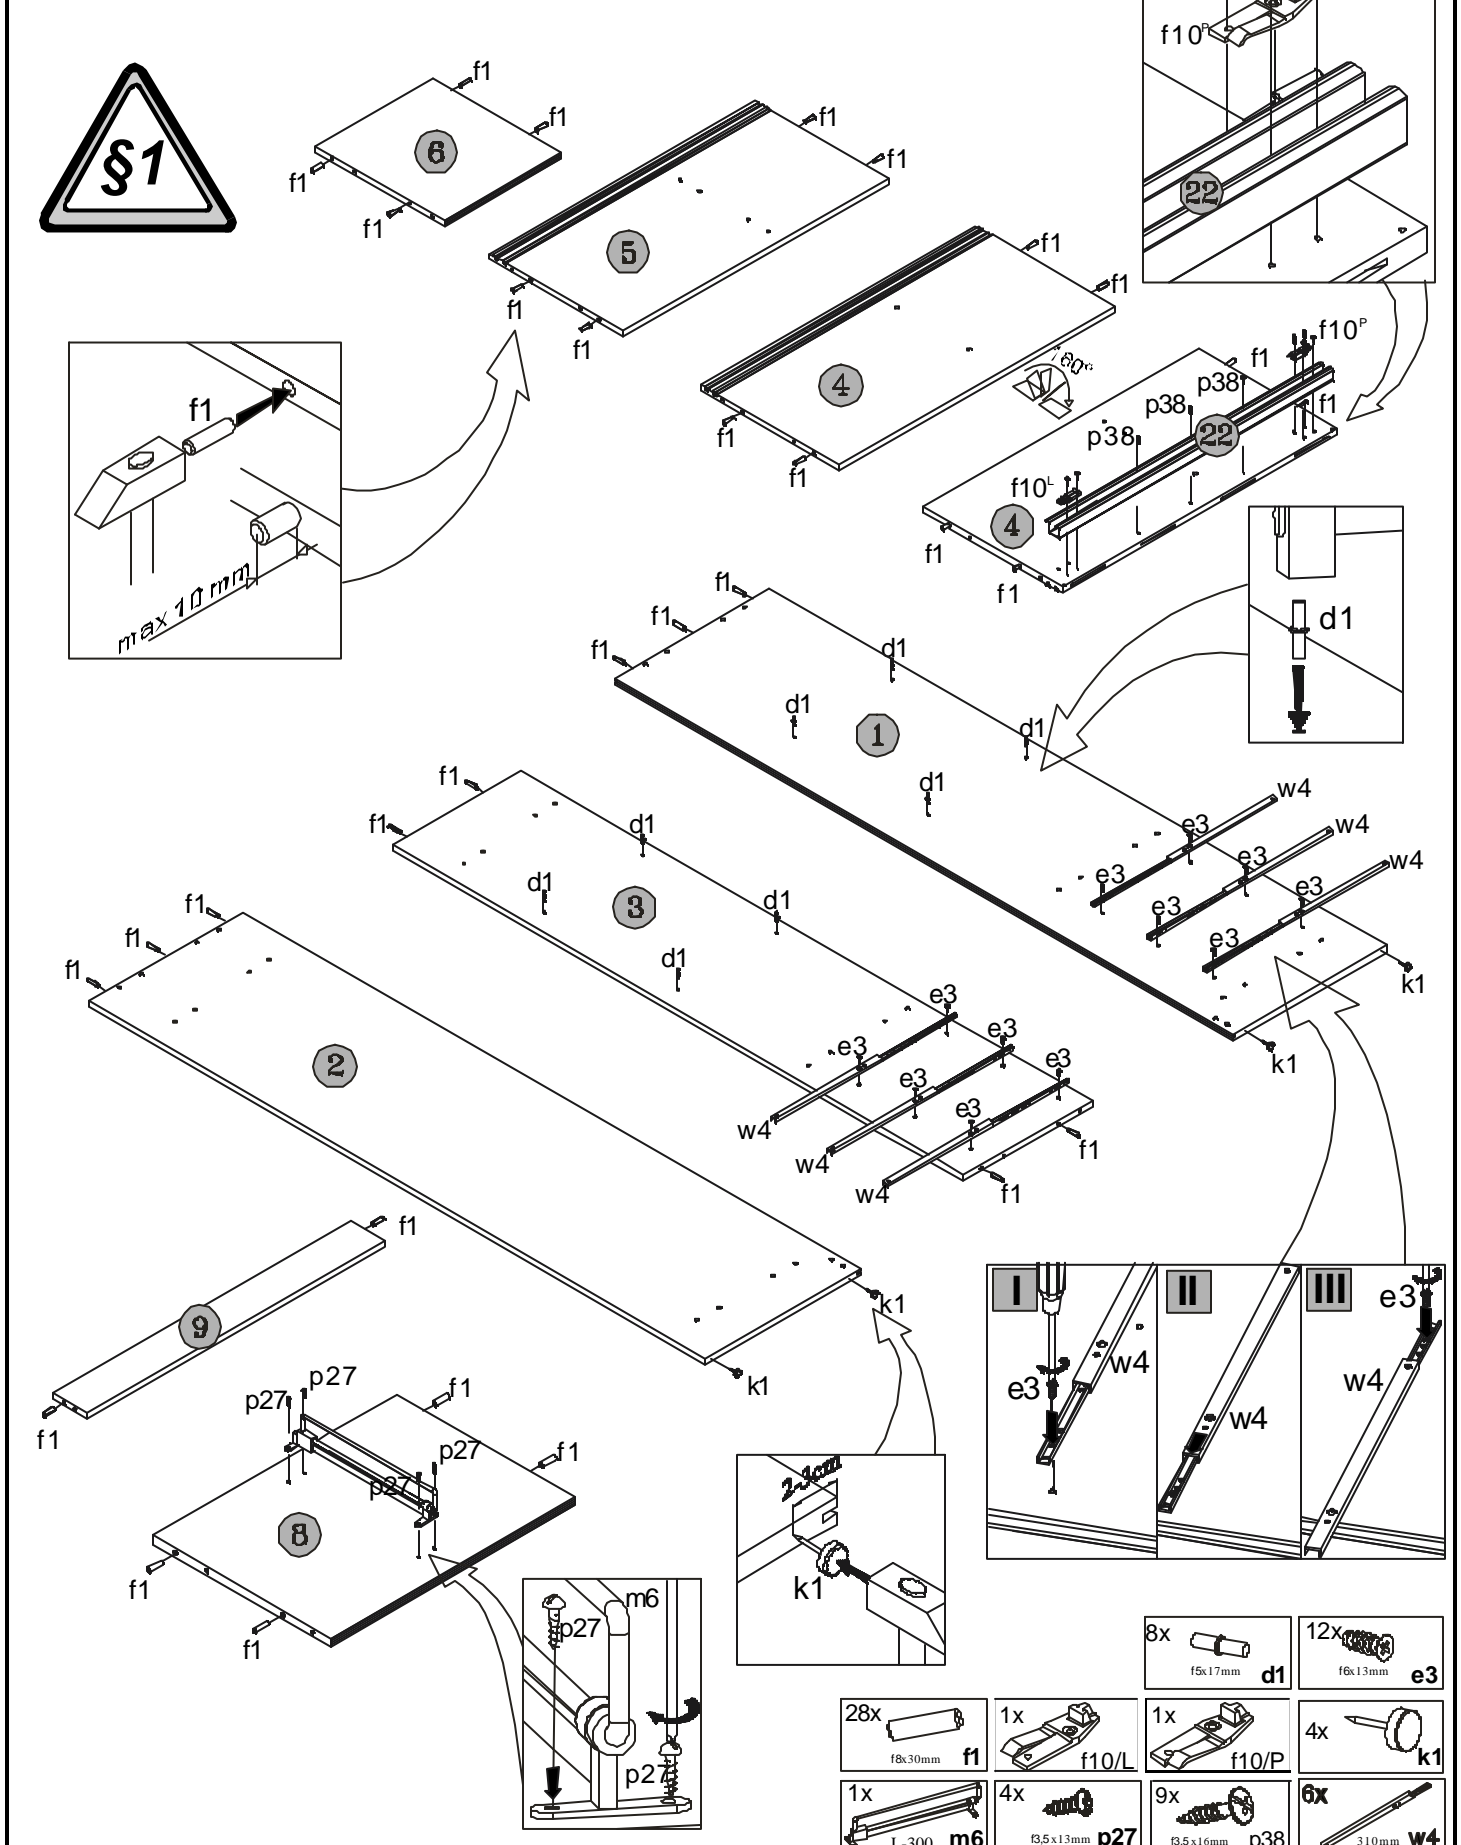

Podczas montażu
postępowac
zgodnie z instrukcją.

While assembling
follow
the instruction.

Montagelaut
der Aufbauanleitung
durchführen.

14 ROMA II

15 ROMA II

Podczas montażu
postępowac
zgodnie z instrukcją.

While assembling
follow
the instruction.

Montagelaut
der Aufbauanleitung
durchführen.

1 ROMA II