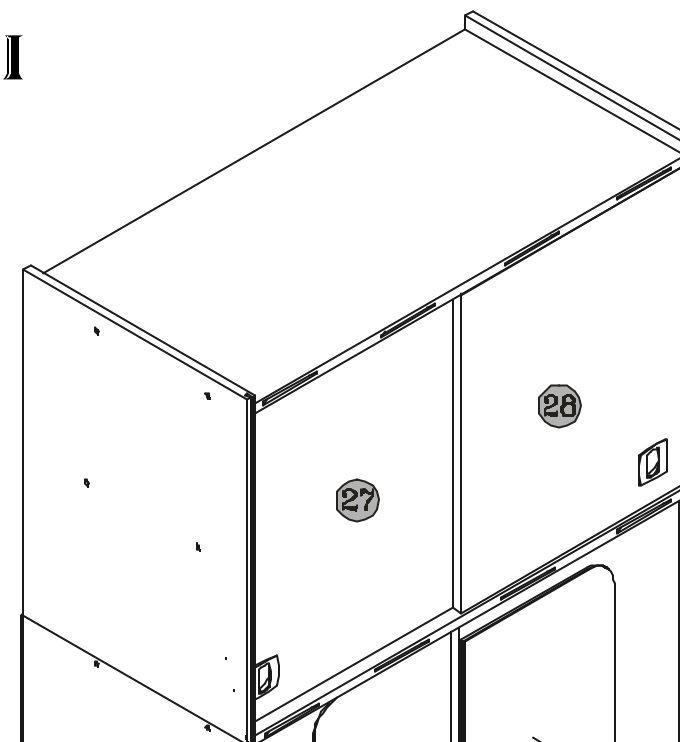

BLACK RED WHITE

ROMA II

Producent:
BLACKREDWHITES.A.
UL. KRZESZOWSKA 63
23-400 BILGORAJ

Podczas montażu
postępować
zgodnie z instrukcją.

While assembling
follow
the instruction.

Montagelaut
der Aufbauanleitung
durchführen.

20 ROMA II

21 ROMA II