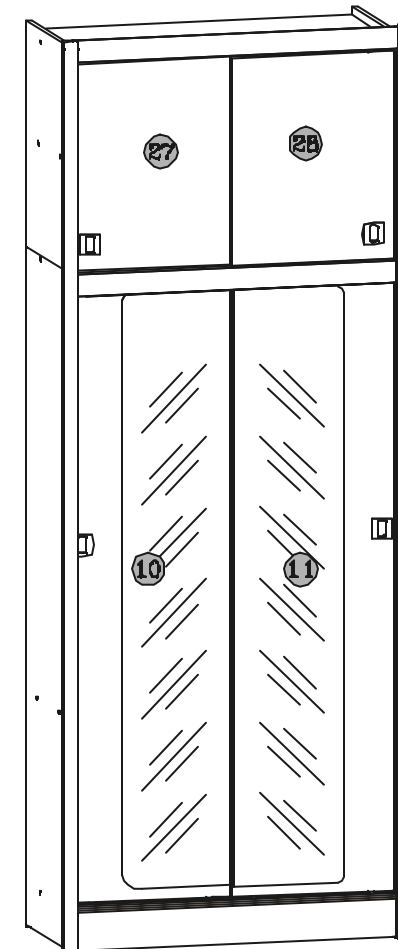

BLACK RED WHITE[®]

ROMA II

**INSTRUKCJA MONTAZU
FITTING-UP INSTRUCTION
AUFBAUANLEITUNG**

BLACK RED WHITE

ROMA II

Producent:
BLACKREDWHITES.A.
UL. KRZESZOWSKA 63
23-400 BILGORAJ

242,5x95,0x47,5 /cm/

Podczas montażu
postępować
zgodnie z instrukcją.

While assembling
follow
the instruction.

Montagelaut
der Aufbauanleitung
durchführen.

20 ROMA II

21 ROMA II

Podczas montażu
postępowac
zgodnie z instrukcją.

While assembling
follow
the instruction.

Montagelaut
der Aufbauanleitung
durchführen.

18 ROMA II

INSTRUKCJA MONTAZU FITTING-UP INSTRUCTION AUFBAUANLEITUNG

BLACK RED WHITE ROMA II

Symbolelementu Elementsymbol Elementeszeichen	Wymiary Measurements Ausmaß	Kod Code Kode
1	1800x450	SR2-101
2	1800x450	SR2-102
3	1697x375	SR2-103
4	870x440	SR2-301
5	870x440	SR2-302
6	340x375	SR2-303
7	340x375	SR2-304
8	514x375	SR2-307
9	870x70	SR2-401
10	1650x440	SR2-001
11	1650x440	SR2-002
12	337x138	SR2-005
13	1035x100	SR2-501
14	310	w4-310
15	2420x40	SR2-571
16	870x60	SR2-572
17	1720x362	SR2-901
18	1720x267	SR2-902
19	321x350	SR2-903
20	1695	lh-1695
21	1650	lo-1650
22	868	w16/7
23	600x450	SR2-104
24	600x450	SR2-105
25	870x440	SR2-305
26	870x375	SR2-306
27	552x440	SR2-003
28	552x440	SR2-004
29	582x448	SR2-904
30	558	lh-558