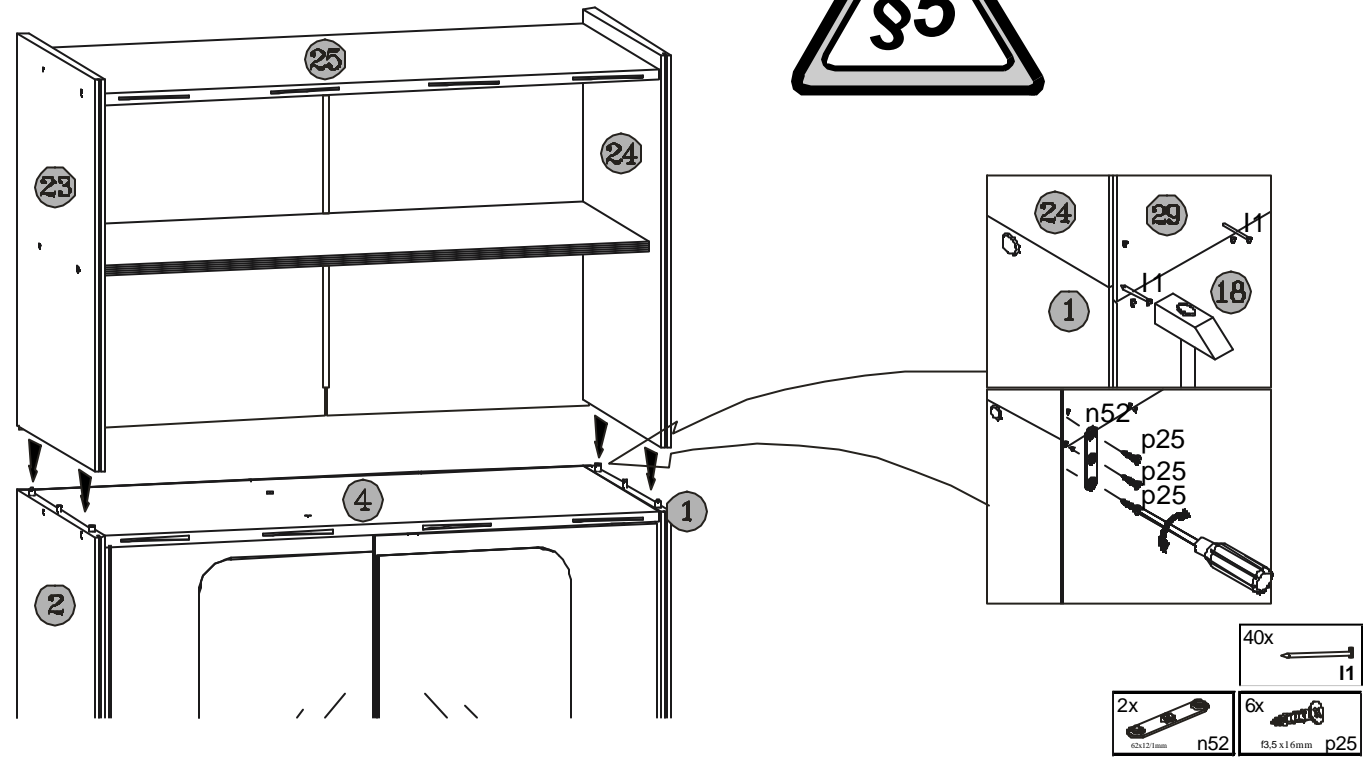

BLACK RED WHITE[®]

ROMA II

**INSTRUKCJA MONTAZU
FITTING-UP INSTRUCTION
AUFBAUANLEITUNG**

BLACK RED WHITE

ROMA II

Producent:
BLACKREDWHITES.A.
UL. KRZESZOWSKA 63
23-400 BILGORAJ

242,5x95,0x47,5 /cm/

Podczas montażu
postępować
zgodnie z instrukcją.

While assembling
follow
the instruction.

Montagelaut
der Aufbauanleitung
durchführen.

20 ROMA II

21 ROMA II

Podczas montażu
postępowac
zgodnie z instrukcją.

While assembling
follow
the instruction.

Montagelaut
der Aufbauanleitung
durchführen.

18 ROMA II

INSTRUKCJA MONTAZU FITTING-UP INSTRUCTION AUFBAUANLEITUNG

BLACK RED WHITE ROMA II

Symbolelementu Elementsymbol Elementeszeichen	Wymiary Measurements Ausmaß	Kod Code Kode
1	1800x450	SR2-101
2	1800x450	SR2-102
3	1697x375	SR2-103
4	870x440	SR2-301
5	870x440	SR2-302
6	340x375	SR2-303
7	340x375	SR2-304
8	514x375	SR2-307
9	870x70	SR2-401
10	1650x440	SR2-001
11	1650x440	SR2-002
12	337x138	SR2-005
13	1035x100	SR2-501
14	310	w4-310
15	2420x40	SR2-571
16	870x60	SR2-572
17	1720x362	SR2-901
18	1720x267	SR2-902
19	321x350	SR2-903
20	1695	lh-1695
21	1650	lo-1650
22	868	w16/7
23	600x450	SR2-104
24	600x450	SR2-105
25	870x440	SR2-305
26	870x375	SR2-306
27	552x440	SR2-003
28	552x440	SR2-004
29	582x448	SR2-904
30	558	lh-558