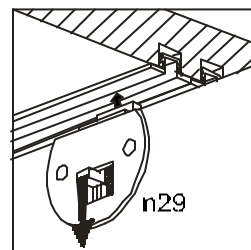

BLACK RED WHITE[®]

ROMA II

**INSTRUKCJA MONTAZU
FITTING-UP INSTRUCTION
AUFBAUANLEITUNG**

BLACK RED WHITE

ROMA II

Producent:
BLACKREDWHITES.A.
UL. KRZESZOWSKA 63
23-400 BILGORAJ

242,5x95,0x47,5 /cm/

Podczas montażu
postępować
zgodnie z instrukcją.

While assembling
follow
the instruction.

Montagelaut
der Aufbauanleitung
durchführen.

20 ROMA II

21 ROMA II

Podczas montażu
postępowac
zgodnie z instrukcją.

While assembling
follow
the instruction.

Montagelaut
der Aufbauanleitung
durchführen.

18 ROMA II

INSTRUKCJA MONTAZU FITTING-UP INSTRUCTION AUFBAUANLEITUNG

BLACK RED WHITE ROMA II

Symbolelementu Elementsymbol Elementeszeichen	Wymiary Measurements Ausmaß	Kod Code Kode
1	1800x450	SR2-101
2	1800x450	SR2-102
3	1697x375	SR2-103
4	870x440	SR2-301
5	870x440	SR2-302
6	340x375	SR2-303
7	340x375	SR2-304
8	514x375	SR2-307
9	870x70	SR2-401
10	1650x440	SR2-001
11	1650x440	SR2-002
12	337x138	SR2-005
13	1035x100	SR2-501
14	310	w4-310
15	2420x40	SR2-571
16	870x60	SR2-572
17	1720x362	SR2-901
18	1720x267	SR2-902
19	321x350	SR2-903
20	1695	lh-1695
21	1650	lo-1650
22	868	w16/7
23	600x450	SR2-104
24	600x450	SR2-105
25	870x440	SR2-305
26	870x375	SR2-306
27	552x440	SR2-003
28	552x440	SR2-004
29	582x448	SR2-904
30	558	lh-558