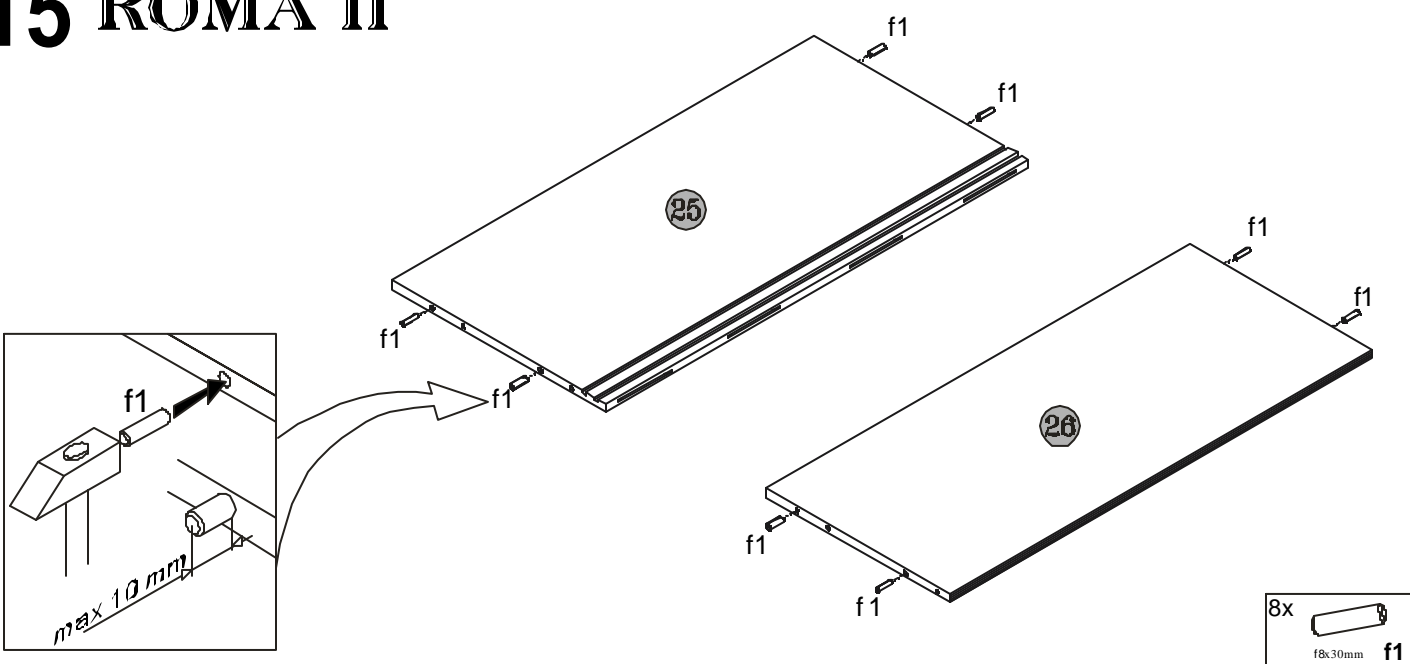

Podczas montażu
postępowac
zgodnie z instrukcją.

While assembling
follow
the instruction.

Montagelaut
der Aufbauanleitung
durchführen.

14 ROMA II

15 ROMA II

Podczas montażu
postępowac
zgodnie z instrukcją.

While assembling
follow
the instruction.

Montagelaut
der Aufbauanleitung
durchführen.

1 ROMA II