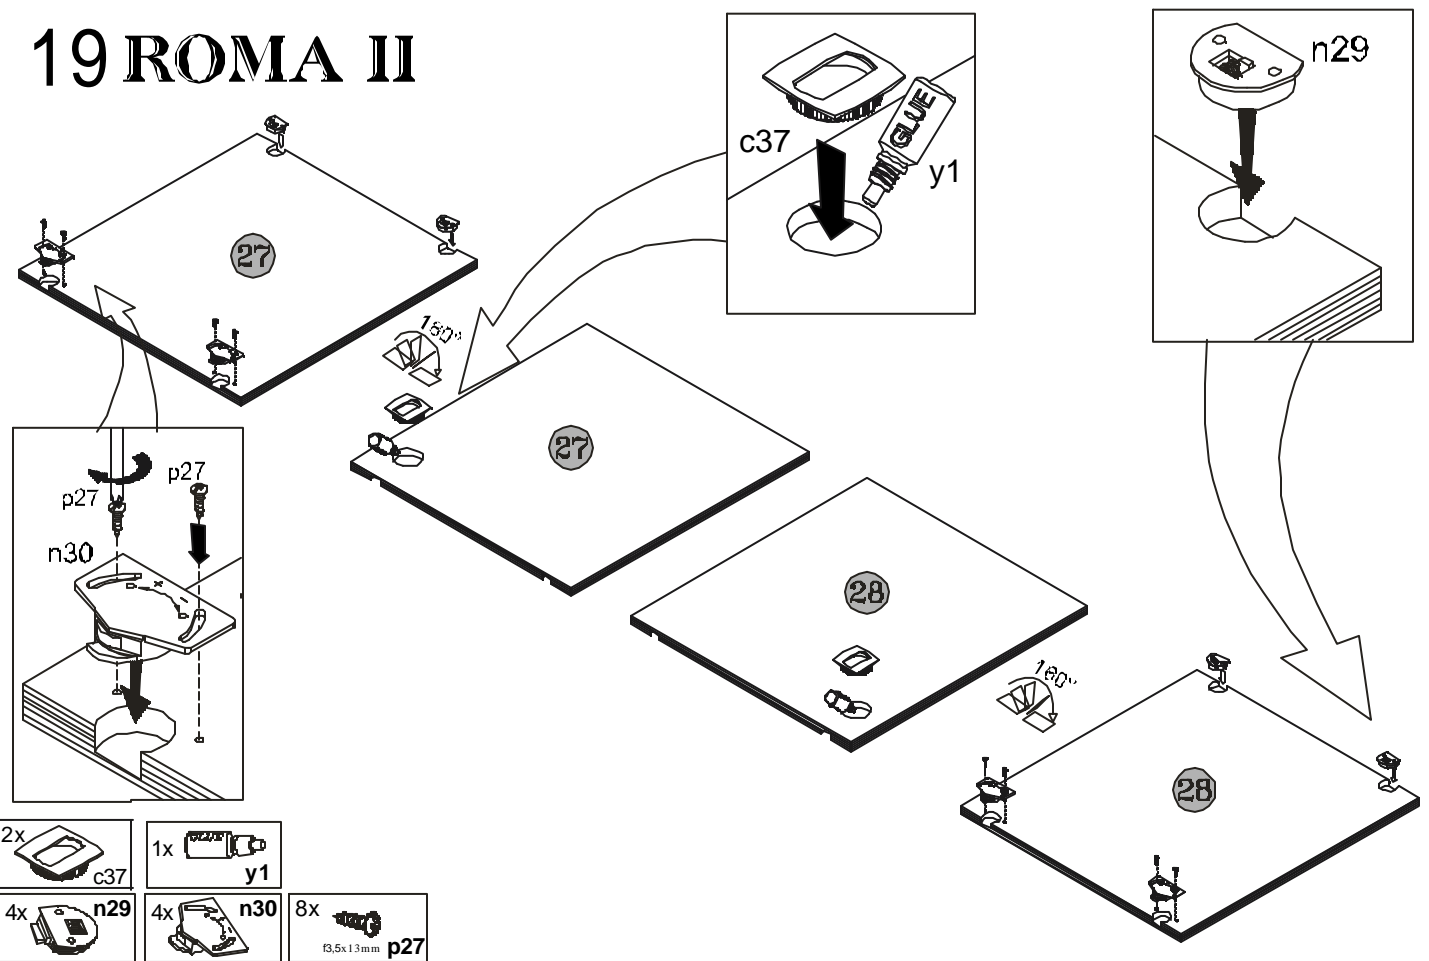

Podczas montażu
postępowac
zgodnie z instrukcją.

While assembling
follow
the instruction.

Montagelaut
der Aufbauanleitung
durchführen.

18 ROMA II

INSTRUKCJA MONTAZU FITTING-UP INSTRUCTION AUFBAUANLEITUNG

BLACK RED WHITE ROMA II

Symbolelementu Elementsymbol Elementeszeichen	Wymiary Measurements Ausmaß	Kod Code Kode
1	1800x450	SR2-101
2	1800x450	SR2-102
3	1697x375	SR2-103
4	870x440	SR2-301
5	870x440	SR2-302
6	340x375	SR2-303
7	340x375	SR2-304
8	514x375	SR2-307
9	870x70	SR2-401
10	1650x440	SR2-001
11	1650x440	SR2-002
12	337x138	SR2-005
13	1035x100	SR2-501
14	310	w4-310
15	2420x40	SR2-571
16	870x60	SR2-572
17	1720x362	SR2-901
18	1720x267	SR2-902
19	321x350	SR2-903
20	1695	lh-1695
21	1650	lo-1650
22	868	w16/7
23	600x450	SR2-104
24	600x450	SR2-105
25	870x440	SR2-305
26	870x375	SR2-306
27	552x440	SR2-003
28	552x440	SR2-004
29	582x448	SR2-904
30	558	lh-558

19 ROMA II

Paczka/Package/Paket- Nr1/4
Paczka/Package/Paket- Nr2/4
Paczka/Package/Paket- Nr3/4
Paczka/Package/Paket- Nr4/4