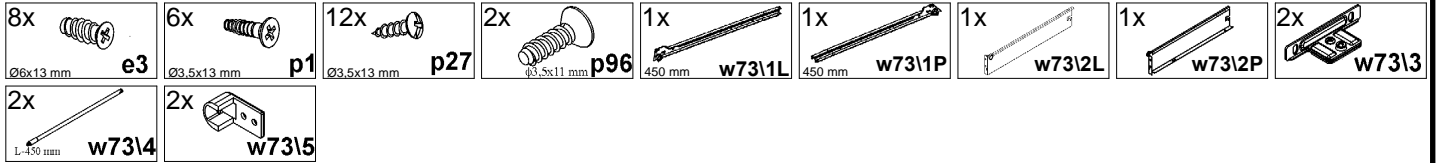

**A****FAMILY LINE****K10-SAMBOX\_60W**

A	B	C	D
1	K10-375	536	448 4/8 , 6/11
2	K10-377	536	191 4/8 , 6/11

A	B	C	D
3	-	596	284

**1****2****3**