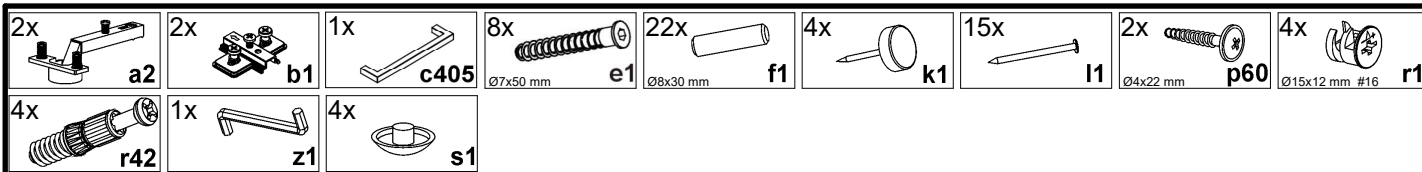

# Junona Line

K24-DPK/60/82

A	B	C	D
1	K24-124	820	495
2	K24-125	820	495
3	K24-207	600	600
4	K24-339	569	495
5	K24-340	569	495
7	K24-423	569	100
8	K22-925	593	115