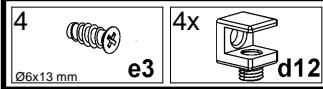

Junona Line

K24-G2W/80/57-półka szklana

A	B	C	D
1	K22-552	760	260 1/2

1